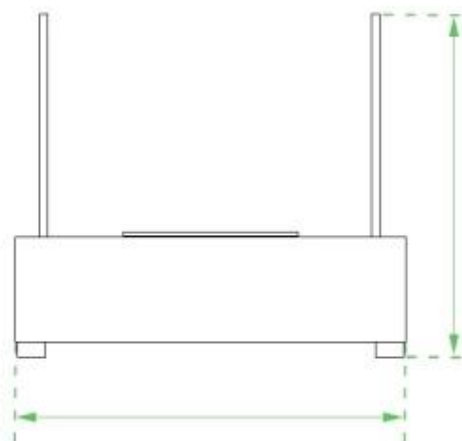

LAMBETH - LITEN ETANOLKAMIN TILL BORD I SVART

BIO-20-258

Liten bordskamin som kan användas både inom- och utomhus. Dimensioner: H: 18 x B: 35,5 x D: 20,5 cm.

NO DEFAULT VALUE. KEY: TECHNICAL_SPECIFICATIONS - LANG: SV

Viktiga specifikationer

Montering	Bordskamin
Märke	ScandiFlames
Användning	Utomhus
Användning	Inomhus
Garanti	2 År

Mått & Vikt

Längd/bredd	35,5 cm
Höjd	18 cm
Djup	20,5 cm
Vikt	4 kg

Tekniska specifikationer

Material och utseende

Material	Stål
Färg	Svart
Glas ingår	Ja

Installationsdetaljer

Rökkanal/Skorsten	Inte nödvändigt
Strömkrav	Nej

35,5 cm

18 cm

20,5 cm