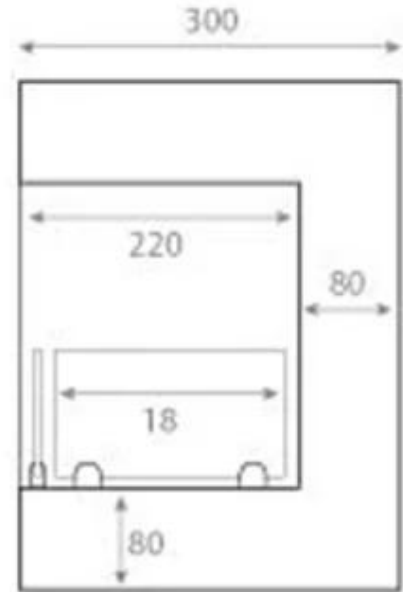

Typ

Montering	Hörn inbyggd etanolkamin
Producent	ScandiFlames
Flammansikt	Front
Flammansikt	46
Bruk	Inomhus
Garanti	2

Utseende

Material	Stål
Färg	Svart
Glas ingår	Ja

Storlek

Längd/bredd	50 cm
Höjd	40 cm
Djup	30 cm
Vikt	12 kg

Front

Right

Back

Left