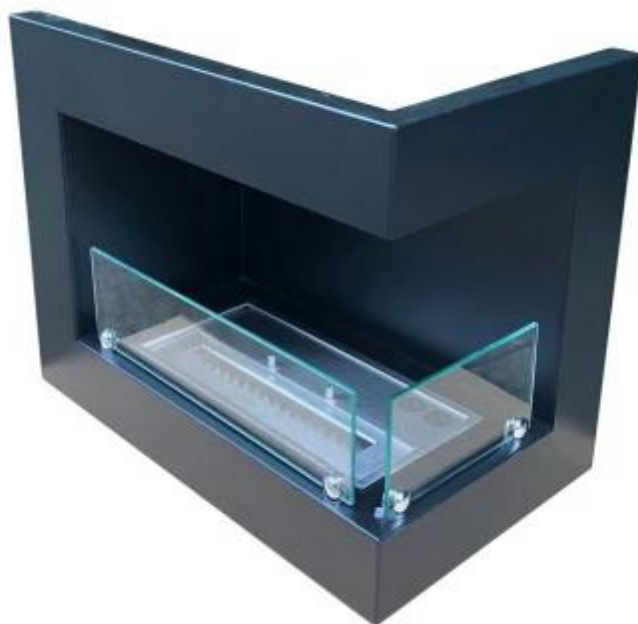

HÖRNKAMIN 50 CM - HÖGER

BIO-30-017R

Liten etanolkamin för inbyggnad i hörnet av en vägg. Med en brännare som rymmer 1,5 liter är du garanterad levande lågor i upp till 6 timmar.

NO DEFAULT VALUE. KEY: TECHNICAL_SPECIFICATIONS - LANG: SV

Viktiga specifikationer

Montering	Hörn inbyggd etanolkamin
Märke	ScandiFlames
Användning	Inomhus
Garanti	2 År

Mått & Vikt

Längd/bredd	50 cm
Höjd	40 cm
Djup	30 cm
Vikt	12 kg

Tekniska specifikationer

Minimum rumsstorlek	45 m³
Bränsle	Bioethanol
Brinntid upp till	6 timmar
Kapacitet	1,5 Liter
Värmeeffekt (Max)	2,2 kW
Konsumtion	0,25 L/timmen
Rekommenderad luftväxling	1

Brännarspecifikationer

Justerbar	Ja
Styrning	Manuell
Brännkarmodell	1,5 Liter Deluxe
Flammlängd	24 cm
Fjärrkontroll	Nej

Material och utseende

Material	Stål
Färg	Svart
Flammsyn	Front
Flammsyn	46
Glas ingår	Ja

Installationsdetaljer

Röckanal/Skorsten	Inte nödvändigt
Strömkrav	Nej