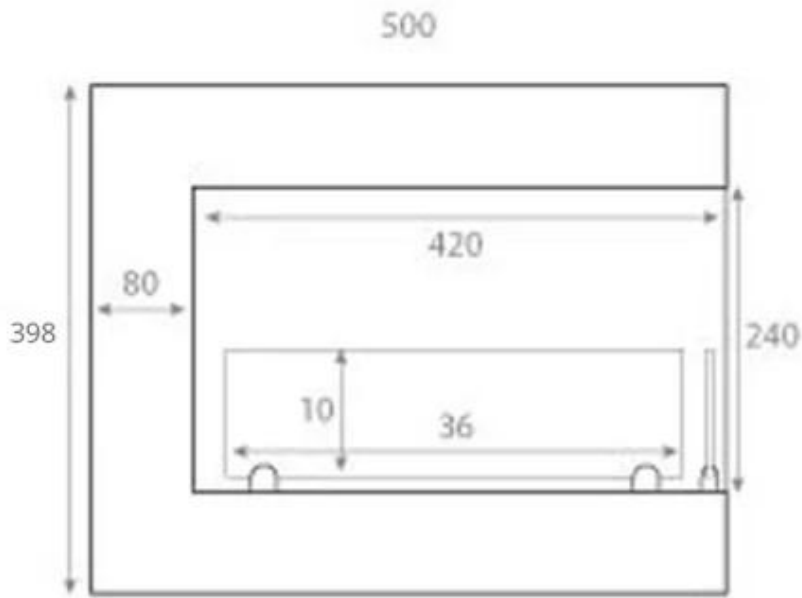

Typ

Montering	Hörn inbyggd etanolkamin
Producent	ScandiFlames
Flammansikt	Front
Flammansikt	46
Bruk	Inomhus
Garanti	2

Utseende

Material	Stål
Färg	Svart
Glas ingår	Ja

Storlek

Längd/bredd	50 cm
Höjd	40 cm
Djup	30 cm
Vikt	12 kg

Front

Right

Back

Left