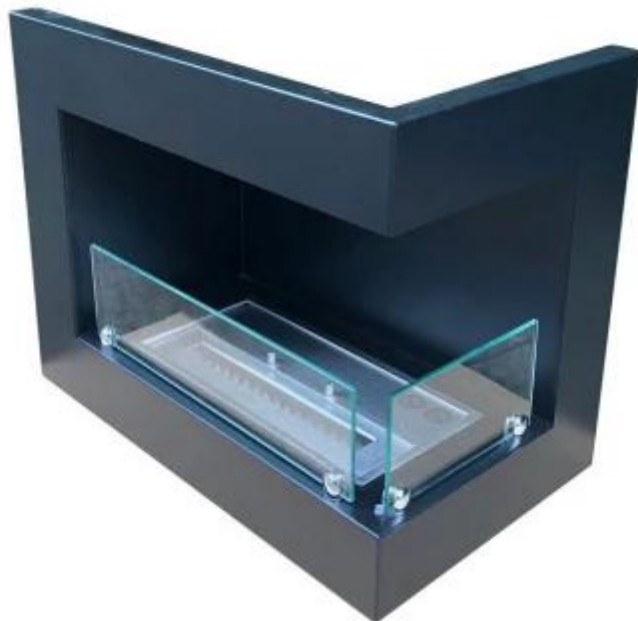

HÖRNKAMIN 50 CM - HÖGER

BIO-30-017R

Liten etanolkamin för inbyggnad i hörnet av en vägg. Med en brännare som rymmer 1,5 liter är du garanterad levande lågor i upp till 6 timmar.

NO DEFAULT VALUE. KEY: TECHNICAL_SPECIFICATIONS - LANG: SV

Typ

Montering	Hörn inbyggd etanolkamin
Producent	ScandiFlames
Flammansikt	Front
Flammansikt	46
Bruk	Inomhus
Garanti	2

Utseende

Material	Stål
Färg	Svart
Glas ingår	Ja

Storlek

Längd/bredd	50 cm
Höjd	40 cm
Djup	30 cm
Vikt	12 kg