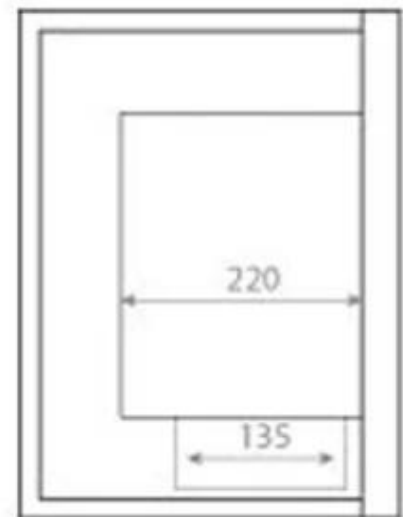

Typ

Montering	Hörn inbyggd etanolkamin
Producent	ScandiFlames
Flammansikt	Front
Flammansikt	46
Bruk	Inomhus
Garanti	2

Utseende

Material	Stål
Färg	Svart
Glas ingår	Ja

Storlek

Längd/bredd	50 cm
Höjd	40 cm
Djup	30 cm
Vikt	12 kg

Front

Right

Back

Left