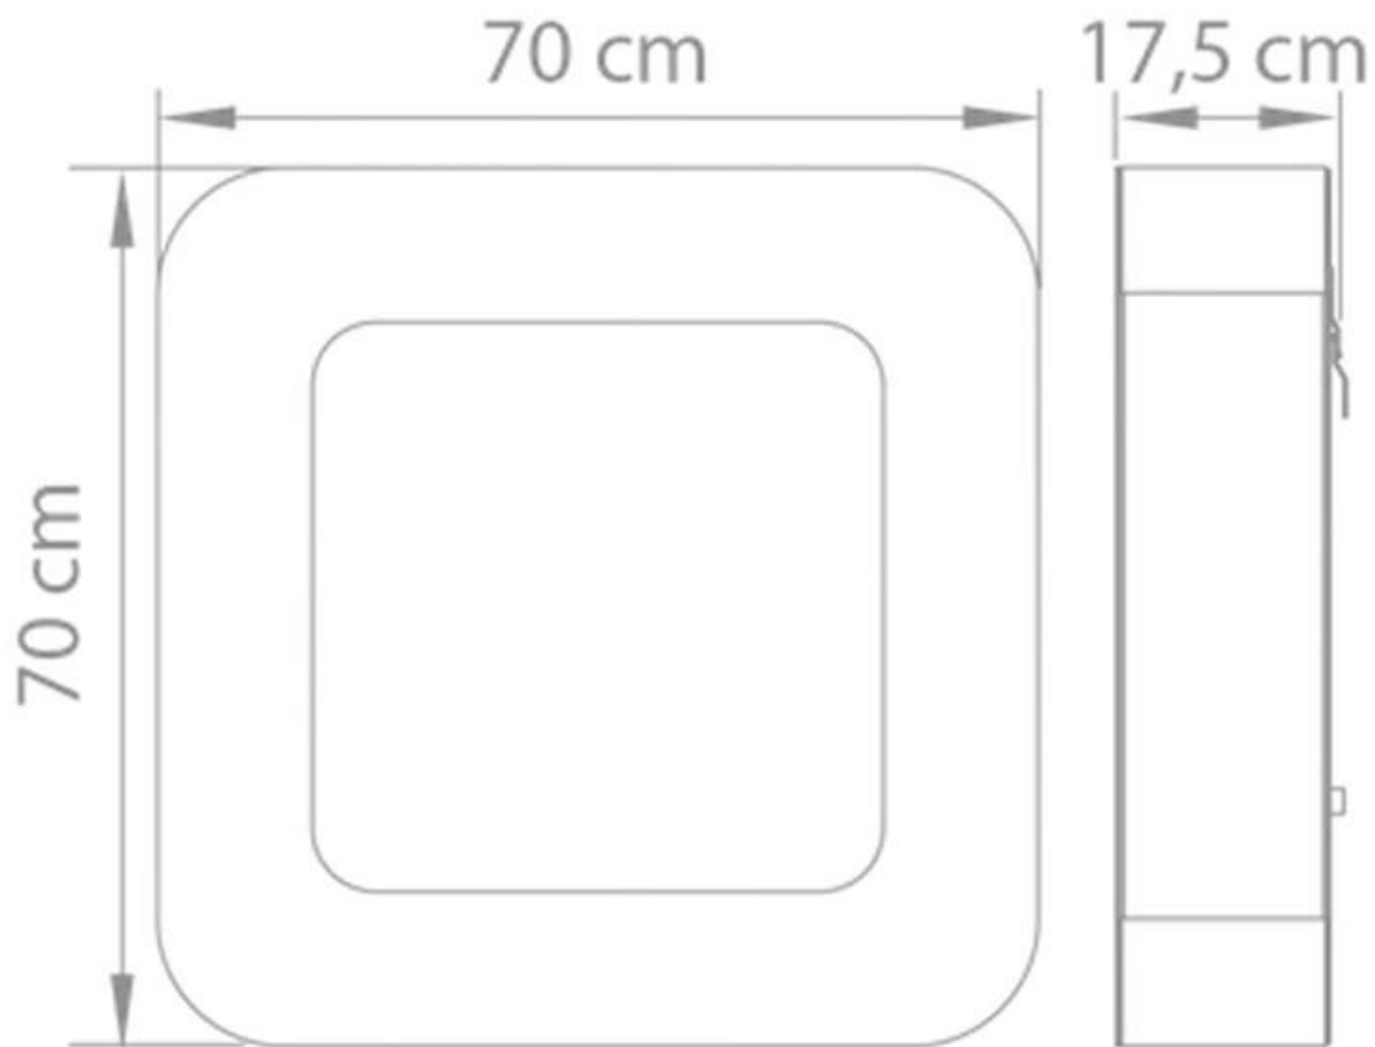

Storlek

Längd/bredd	70 cm
Höjd	70 cm
Djup	17,5 cm

Curva BL
Weight: 32 kg