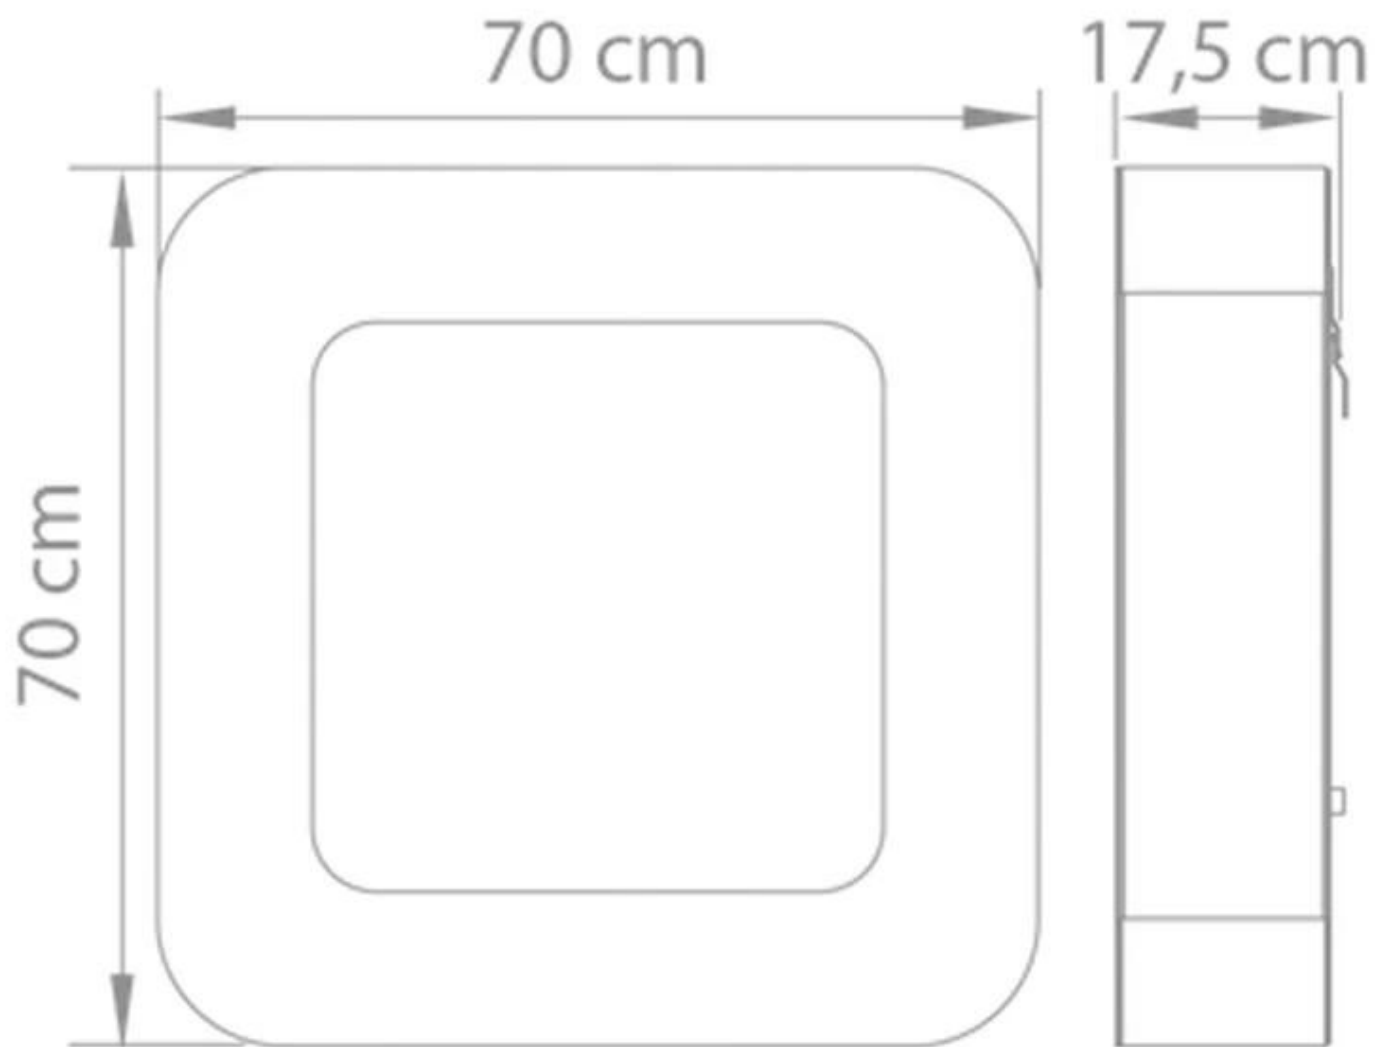

### Storlek

Djup	17,5 cm
Höjd	70 cm
Vikt	32 kg

### Utseende

Färg	Vit
Material	Stål

Curva BL  
Weight: 32 kg