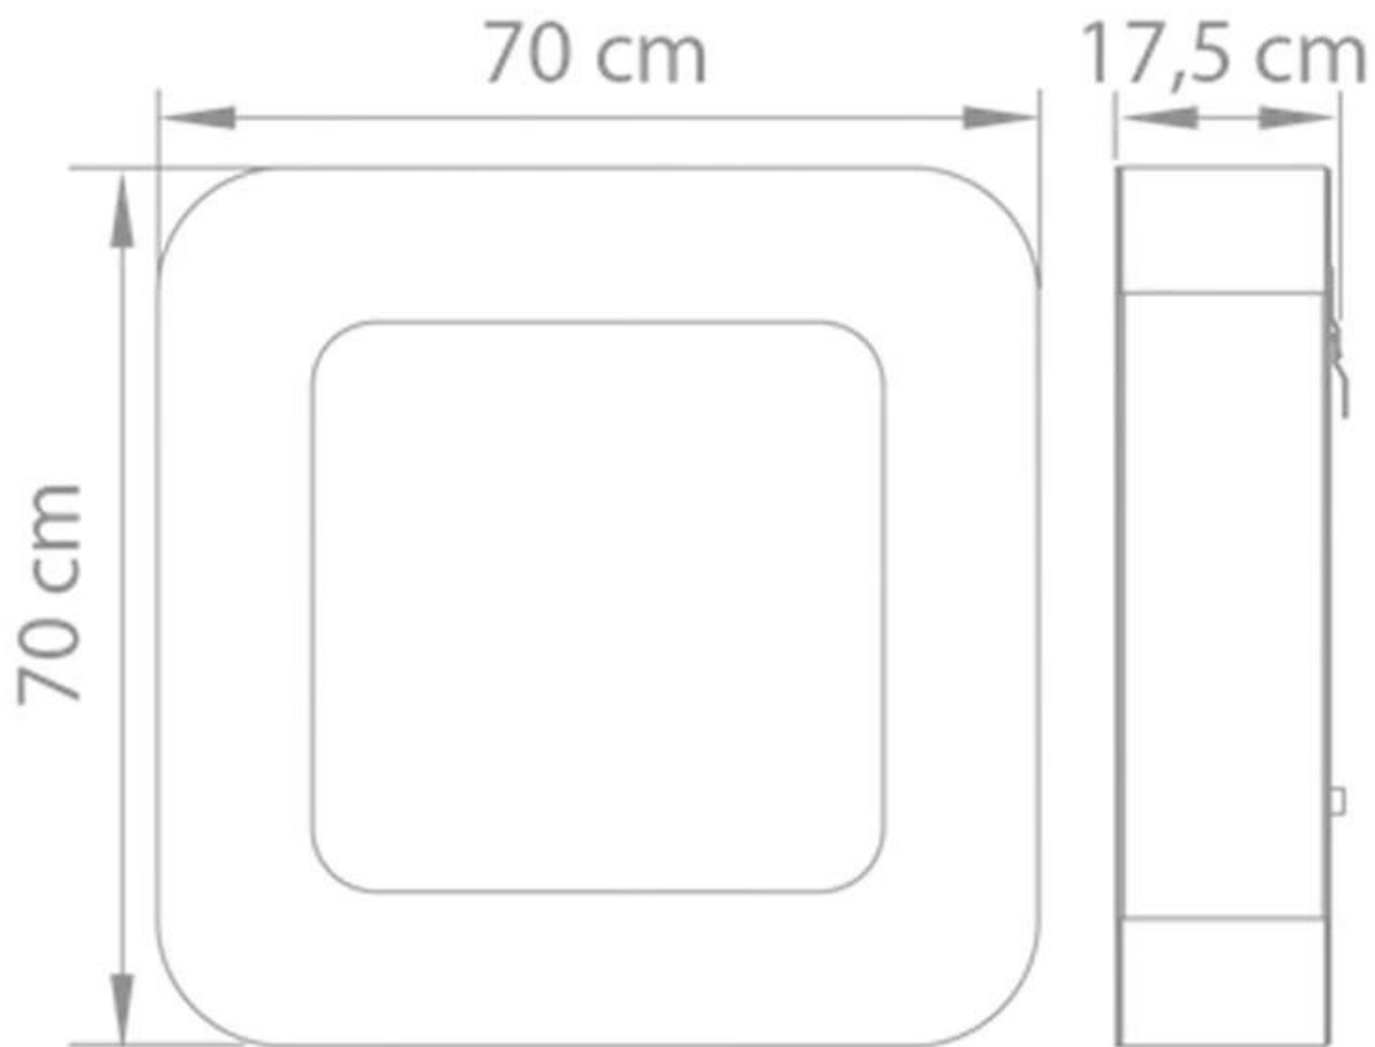

Storlek

Längd/bredd	70 cm
Höjd	70 cm
Djup	17,5 cm
Vikt	32 kg

Curva BL
Weight: 32 kg