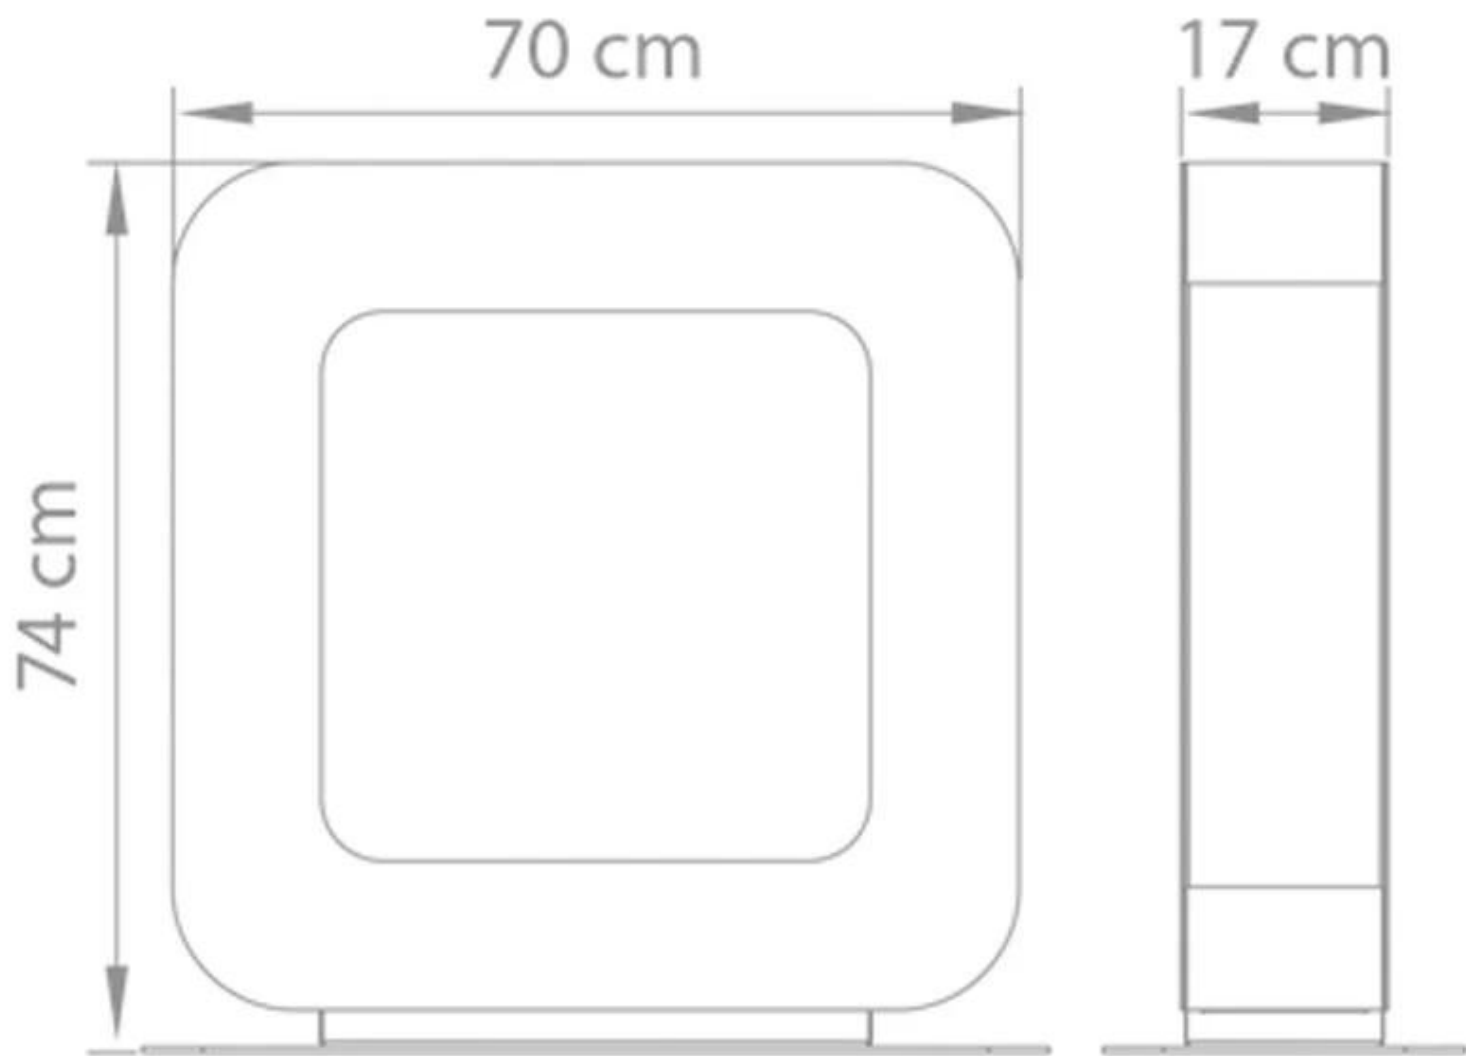

### Storlek

Höjd	74 cm
Längd/bredd	70 cm
Djup	17 cm
Vikt	35 kg

Curva ST  
Weight: 35 kg