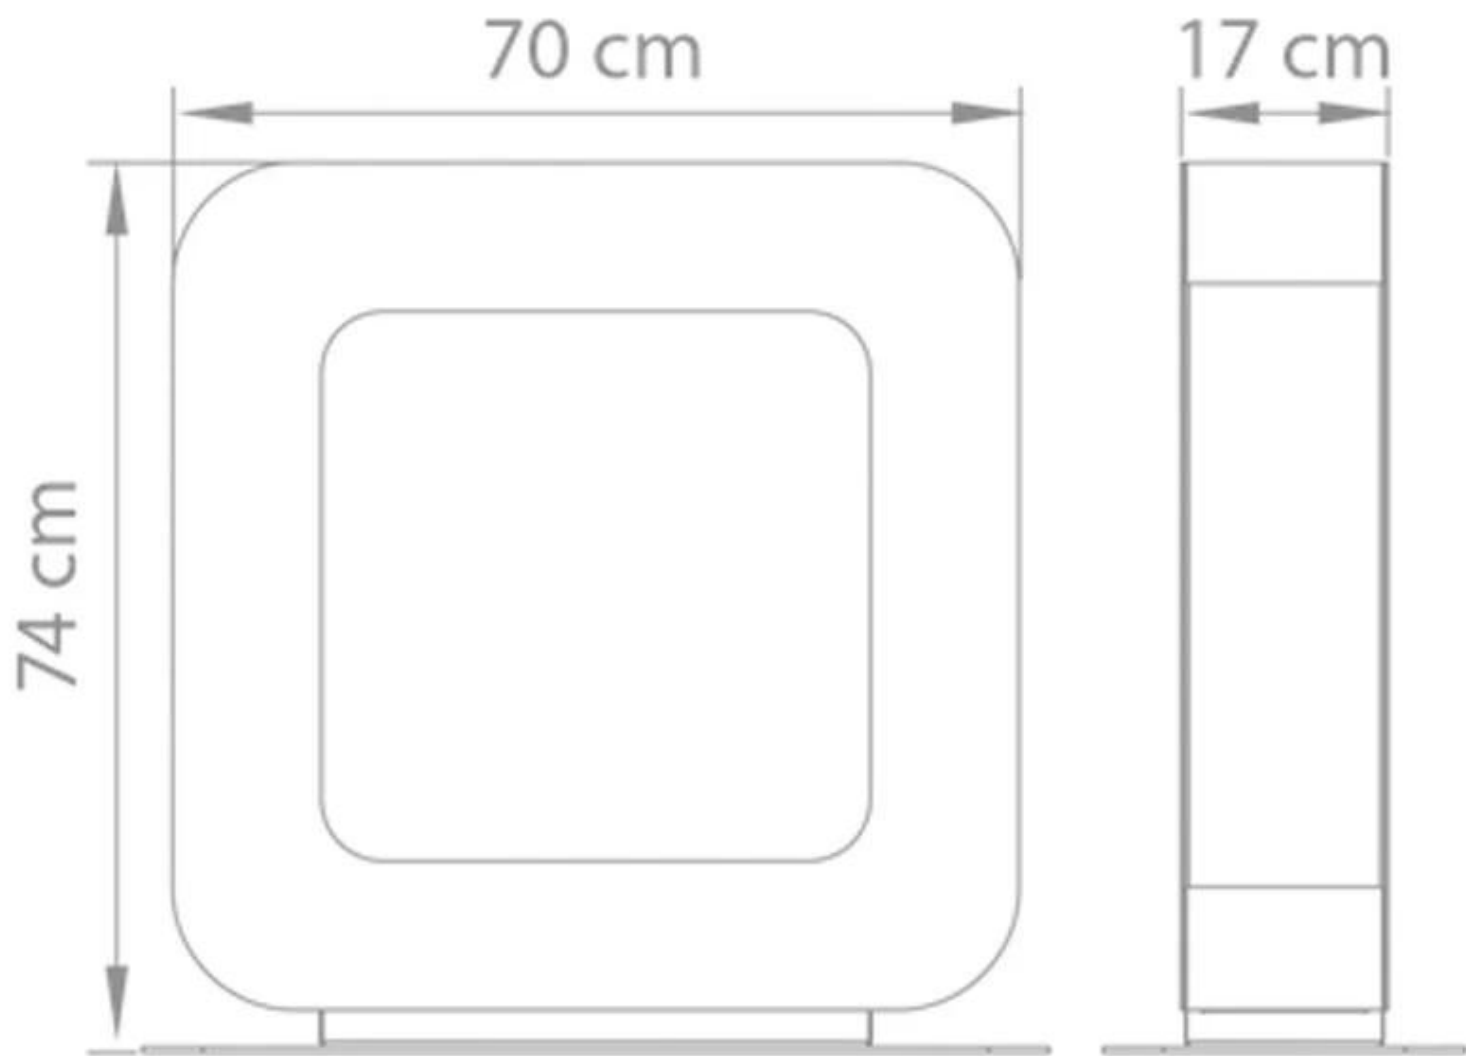

Mått & Vikt

Längd/bredd	70 cm
Höjd	74 cm
Djup	17 cm
Vikt	35 kg

Tekniska specifikationer

Minimum rumsstorlek	45 m ³
Bränsle	Bioetanol
Brinntid upp till	6-8 timmar
Kapacitet	2 Liter
Flamnivåer	1
Värmeeffekt (Max)	2 kW

Installationsdetaljer

Röckanal/Skorsten	Inte nödvändigt
Strömkrav	Nej

Curva ST
Weight: 35 kg