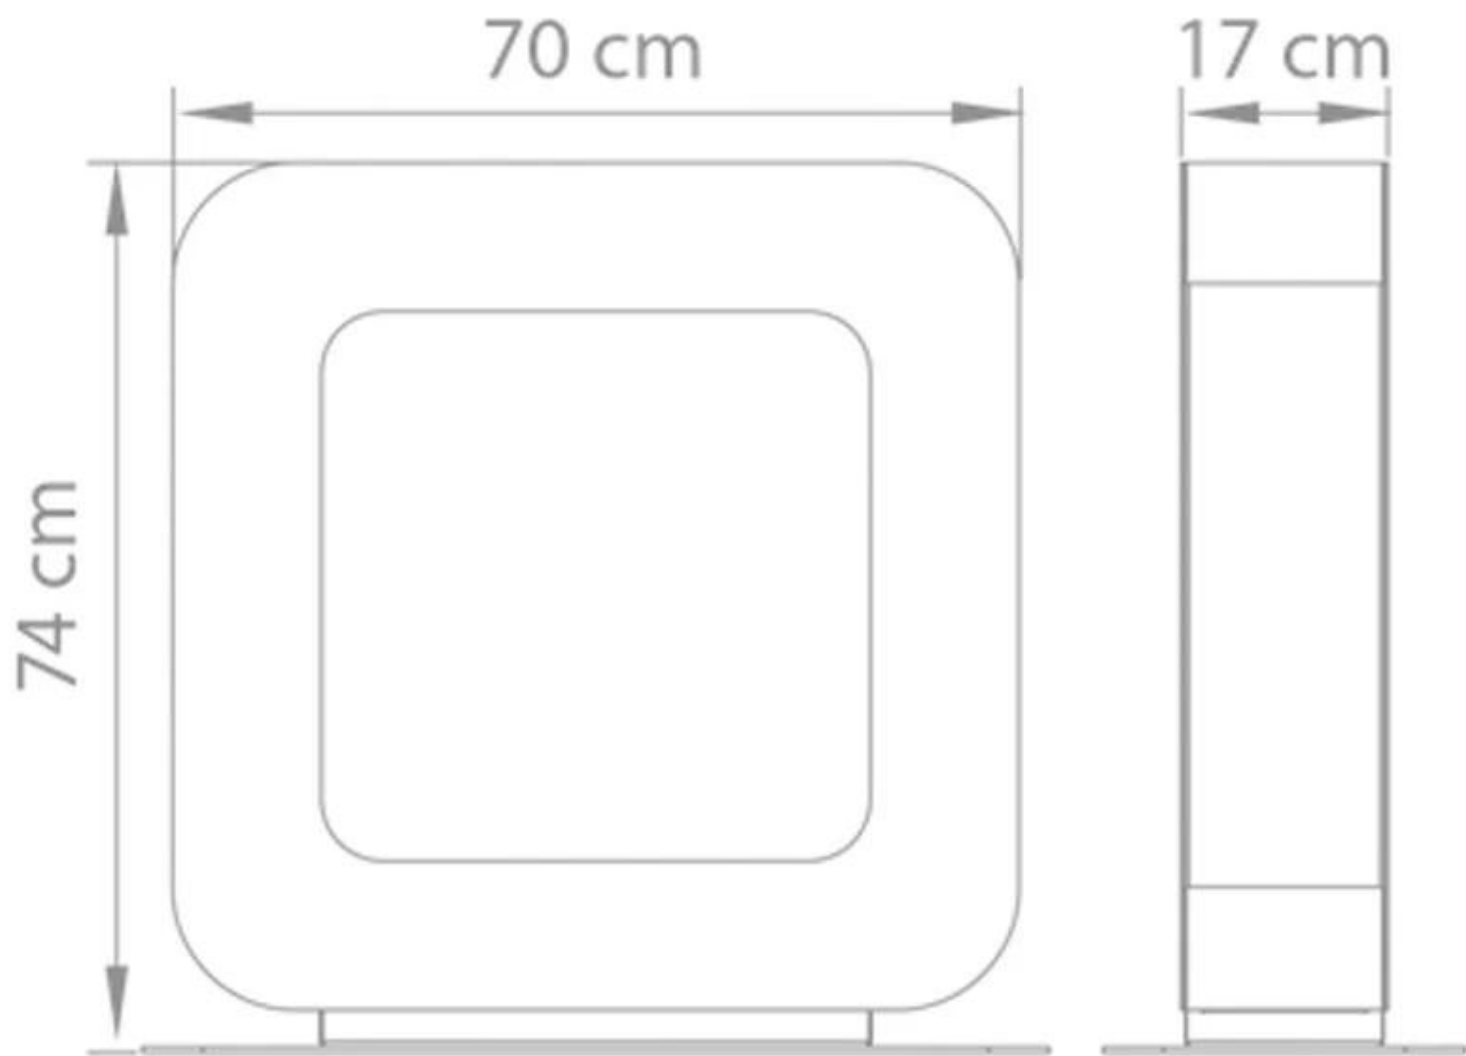

### Storlek

Djup	17 cm
Höjd	74 cm
Längd/bredd	70 cm
Vikt	35 kg

### Utseende

Färg	Svart
Material	Pulverlackerat stål

Curva ST  
Weight: 35 kg