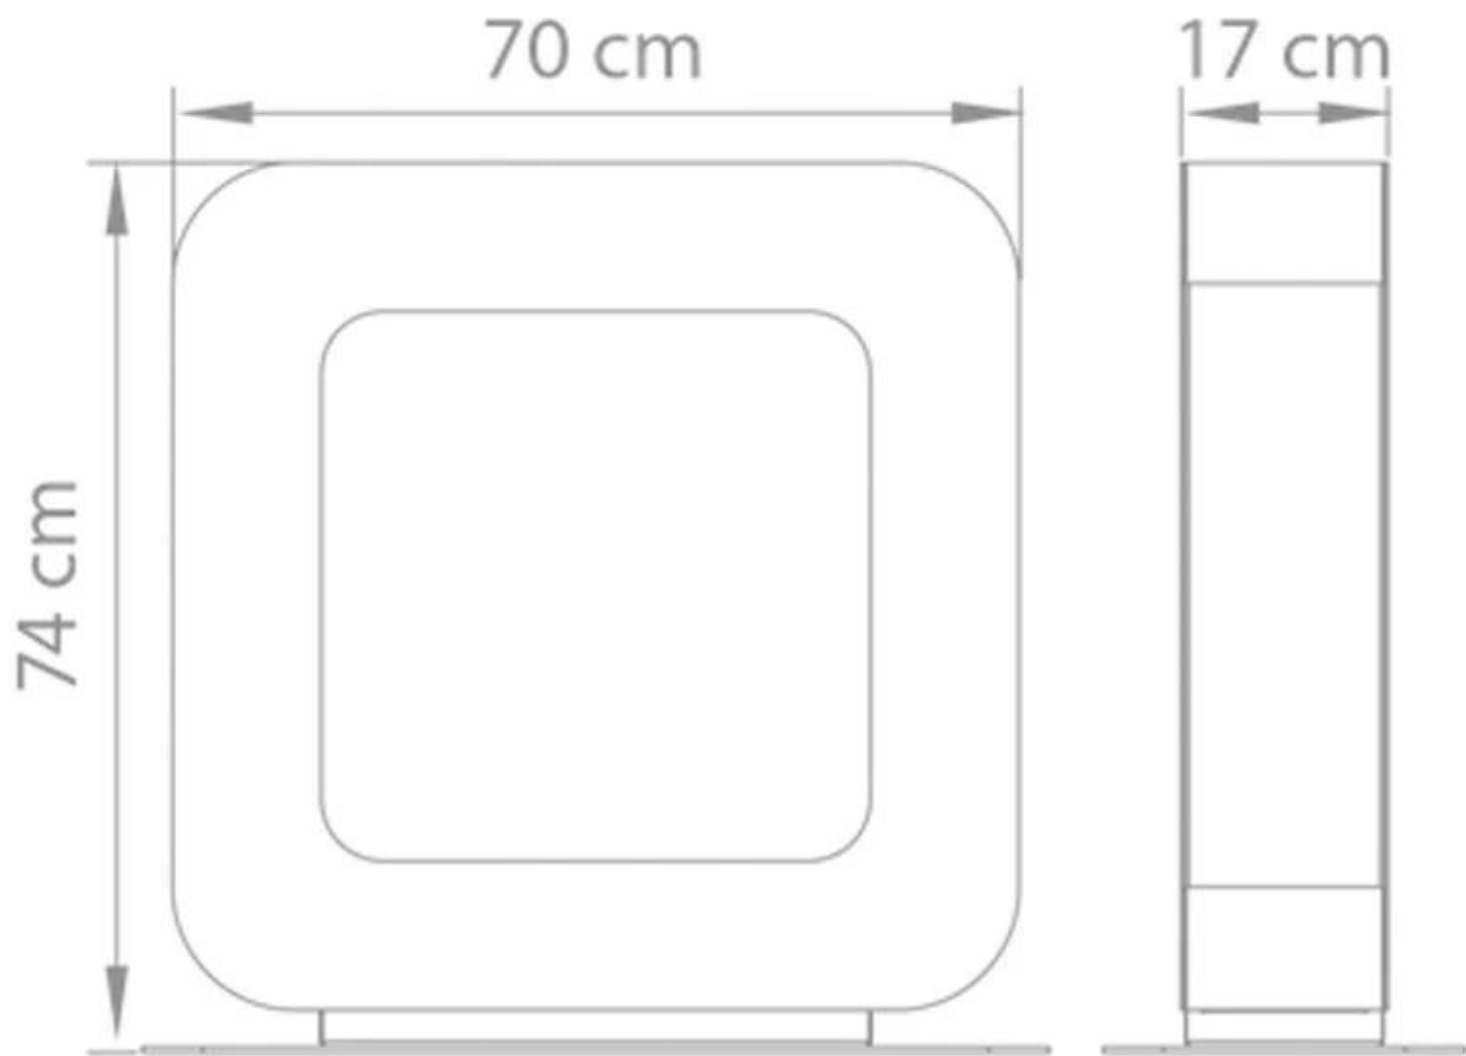

### Mått & Vikt

Längd/bredd	70 cm
Höjd	74 cm
Djup	17 cm
Vikt	35 kg

### Tekniska specifikationer

Minimum rumsstorlek	45 m <sup>3</sup>
Bränsle	Bioethanol
Brinntid upp till	6-8 timmar
Kapacitet	2 Liter
Flamnivåer	1
Värmeeffekt (Max)	2 kW

### Installationsdetaljer

Rökanal/Skorsten	Inte nödvändigt
------------------	-----------------

Curva ST  
Weight: 35 kg