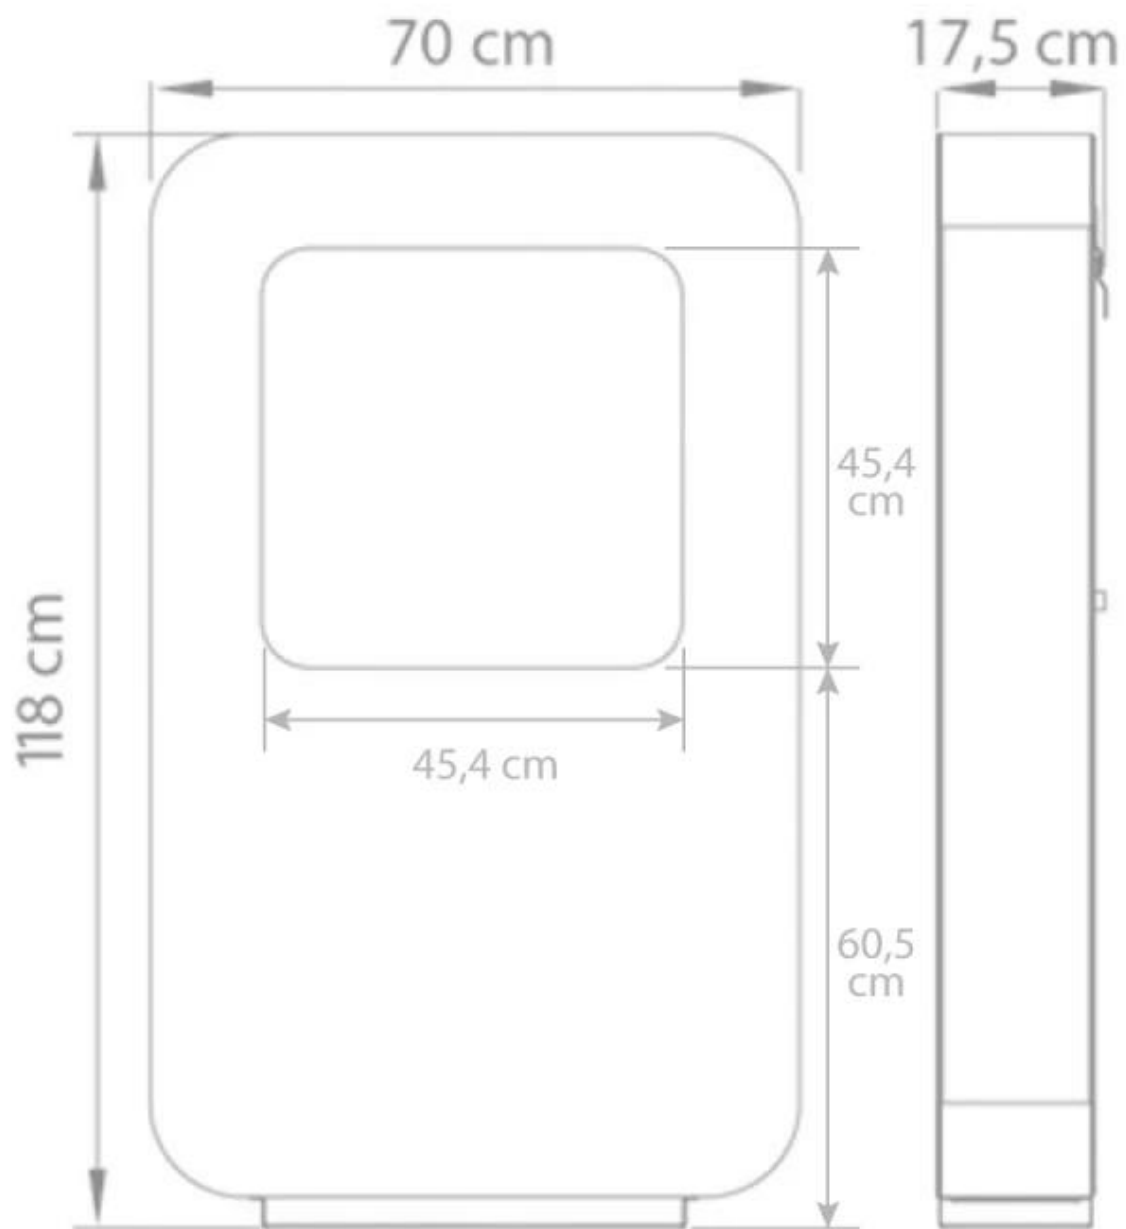

Mått & Vikt

Längd/bredd	70 cm
Höjd	118 cm
Djup	17,5 cm
Vikt	50 kg

Tekniska specifikationer

Minimum rumsstorlek	45 m ³
Bränsle	Bioethanol
Brinntid upp till	6-8 timmar
Kapacitet	2 Liter
Flamnivåer	1
Värmeeffekt (Max)	2 kW

Installationsdetaljer

Rökkanal/Skorsten	Inte nödvändigt
Strömkrav	Nej

Curva XL
Weight: 50 kg