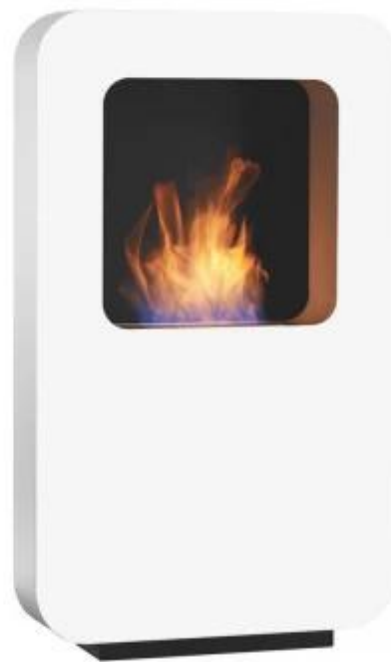

SAFRETTI CURVA XL - VIT

BIO-60-206

Stor fristående etanolamin från Safretti med en höjd på 118 cm. Curva XL har en brännare på 2,0 liter, som kan brinna upp till 8 timmar på en påfyllning

NO DEFAULT VALUE. KEY: TECHNICAL_SPECIFICATIONS - LANG: SV

Viktiga specifikationer

Montering	Fristående etanolamin
Märke	Safretti
Ingår i förpackningen	Släckningsverktyg
Ingår i förpackningen	Bioetanolbrännare
Ingår i förpackningen	Bruksanvisning
Användning	Inomhus
Garanti	2 År

Mått & Vikt

Längd/bredd	70 cm
Höjd	118 cm
Djup	17,5 cm
Vikt	50 kg

Tekniska specifikationer

Minimum rumsstorlek	45 m³
Bränsle	Bioethanol
Brinntid upp till	6-8 timmar
Kapacitet	2 Liter
Flamnivåer	1
Värmeeffekt (Max)	2 kW

Brännarspecifikationer

Justerbar	Nej
Styrning	Manuell
Fjärrkontroll	Nej

Material och utseende

Material	Stål
Färg	Svart
Färg	Vit
Interiör (färg/material)	Svart
Flammsyn	Front
Form	Rektangulär
Glas ingår	Nej

Installationsdetaljer

Rökanal/Skorsten	Inte nödvändigt