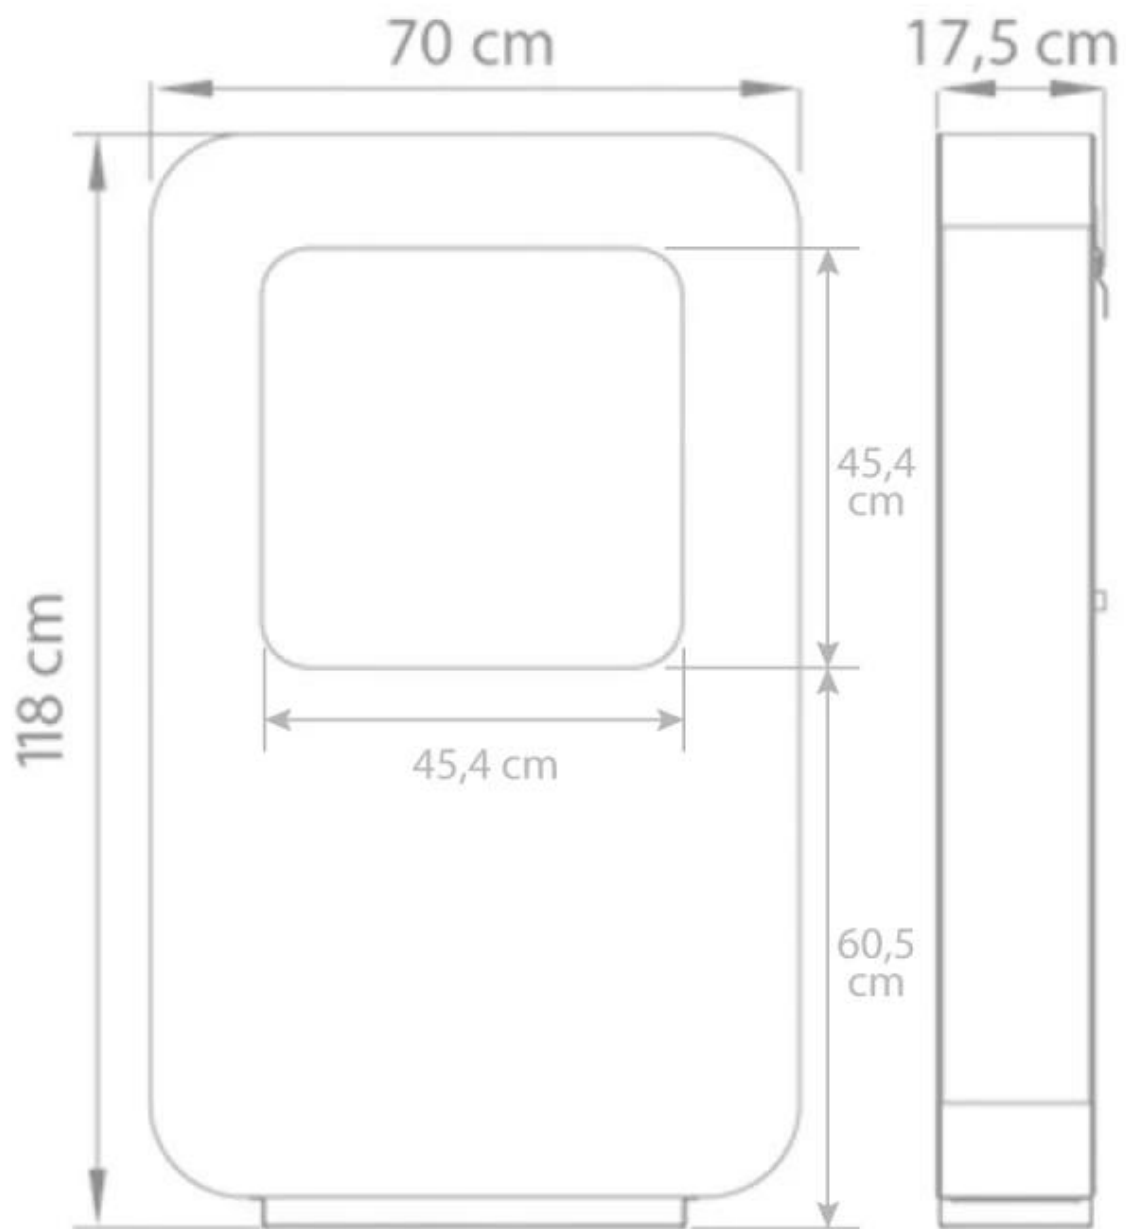

SAFRETTI CURVA XL - VIT

BIO-60-206

Stor fristående etanolkamin från Safretti med en höjd på 118 cm. Curva XL har en brännare på 2,0 liter, som kan brinna upp till 8 timmar på en påfyllning

NO DEFAULT VALUE. KEY: TECHNICAL_SPECIFICATIONS - LANG: SV

Brännare

Brinntid	8 timmar
Kapacitet	2 Liter
Kräver ström	Nej

Utseende

Material	Pulverlackerat stål
Färg	Vit

Typ

Montering	Fristående etanol kamin
Producent	Safretti

Storlek

Höjd	118 cm
Längd/bredd	70 cm
Djup	17,5 cm

Curva XL
Weight: 50 kg