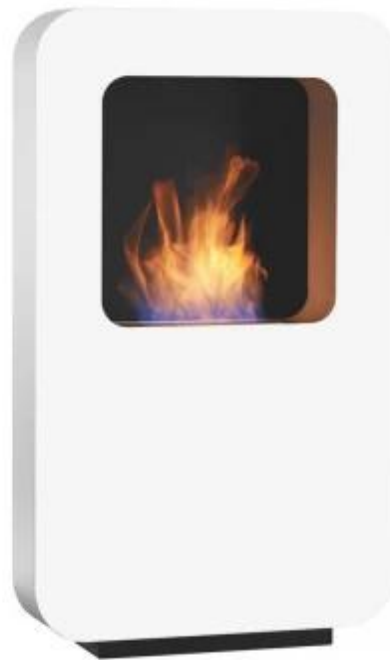

SAFRETTI CURVA XL - VIT

BIO-60-206

Stor fristående etanolkamin från Safretti med en höjd på 118 cm. Curva XL har en brännare på 2,0 liter, som kan brinna upp till 8 timmar på en påfyllning

NO DEFAULT VALUE. KEY: TECHNICAL_SPECIFICATIONS - LANG: SV

Brännare

Brinntid	8 timmar
Kapacitet	2 Liter
Kräver ström	Nej

Utseende

Material	Pulverlackerat stål
Färg	Vit

Typ

Montering	Fristående etanol kamin
Producent	Safretti

Storlek

Höjd	118 cm
Längd/bredd	70 cm
Djup	17,5 cm