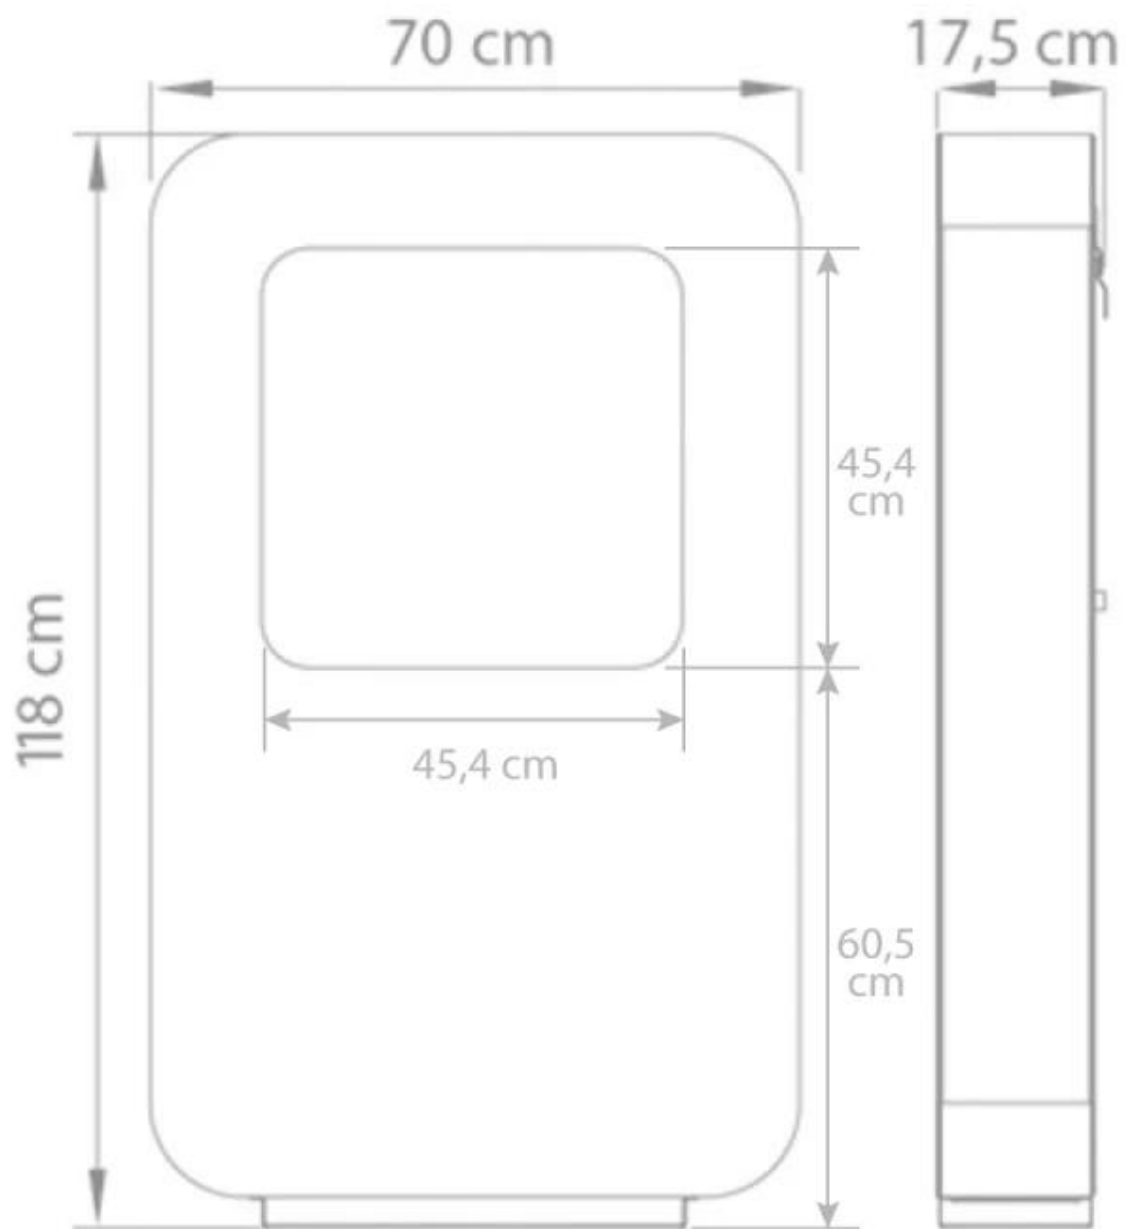

Mått & Vikt

Längd/bredd	70 cm
Höjd	118 cm
Djup	17,5 cm
Vikt	50 kg

Tekniska specifikationer

Minimum rumsstorlek	45 m ³
Bränsle	Bioethanol
Brinntid upp till	6-8 timmar
Kapacitet	2 Liter
Flamnivåer	1
Värmeeffekt (Max)	2 kW

Installationsdetaljer

Rökanal/Skorsten	Inte nödvändigt
------------------	-----------------

Curva XL
Weight: 50 kg