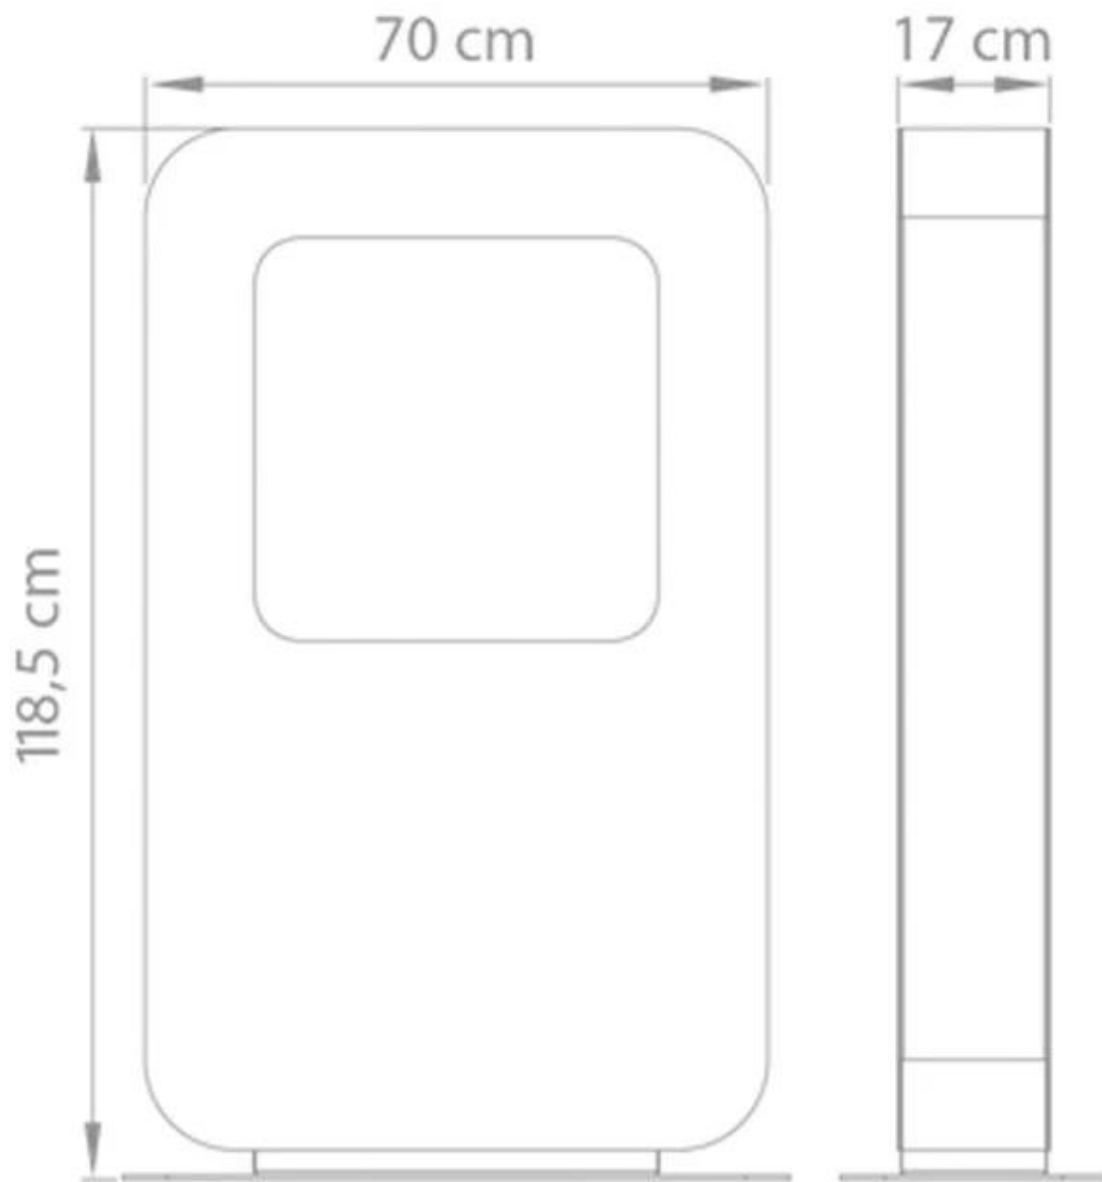

### Storlek

Höjd	118,5 cm
Längd/bredd	70 cm
Djup	17 cm

Curva XT  
Weight: 55 kg