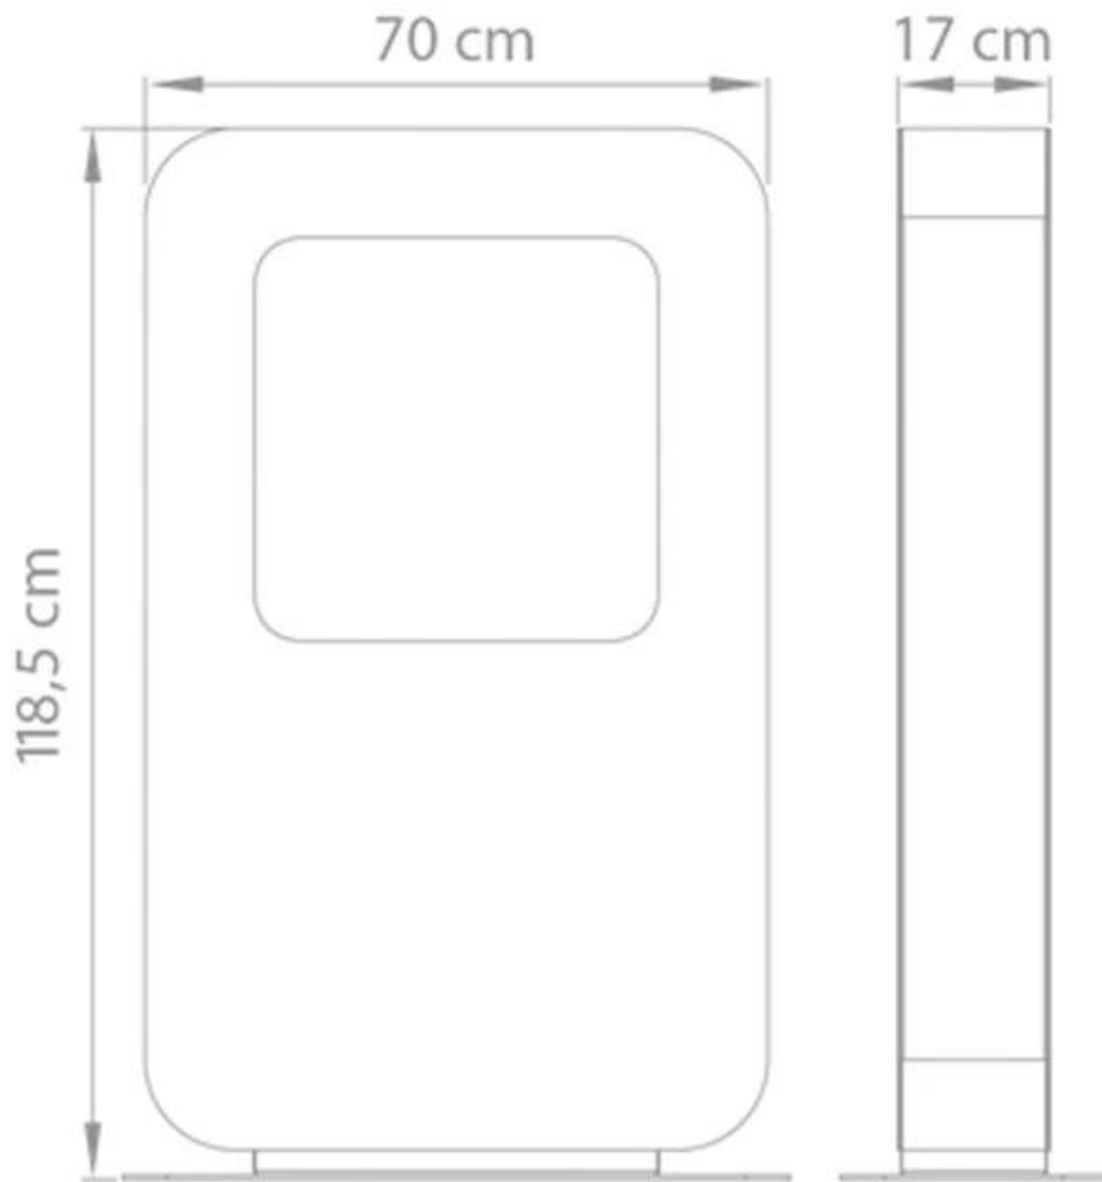

Mått & Vikt

Längd/bredd	70 cm
Höjd	118,5 cm
Djup	17 cm
Vikt	55 kg

Tekniska specifikationer

Minimum rumsstorlek	45 m ³
Bränsle	Bioethanol
Brinntid upp till	6-8 timmar
Kapacitet	2 Liter
Flamnivåer	1
Värmeeffekt (Max)	2 kW

Curva XT
Weight: 55 kg