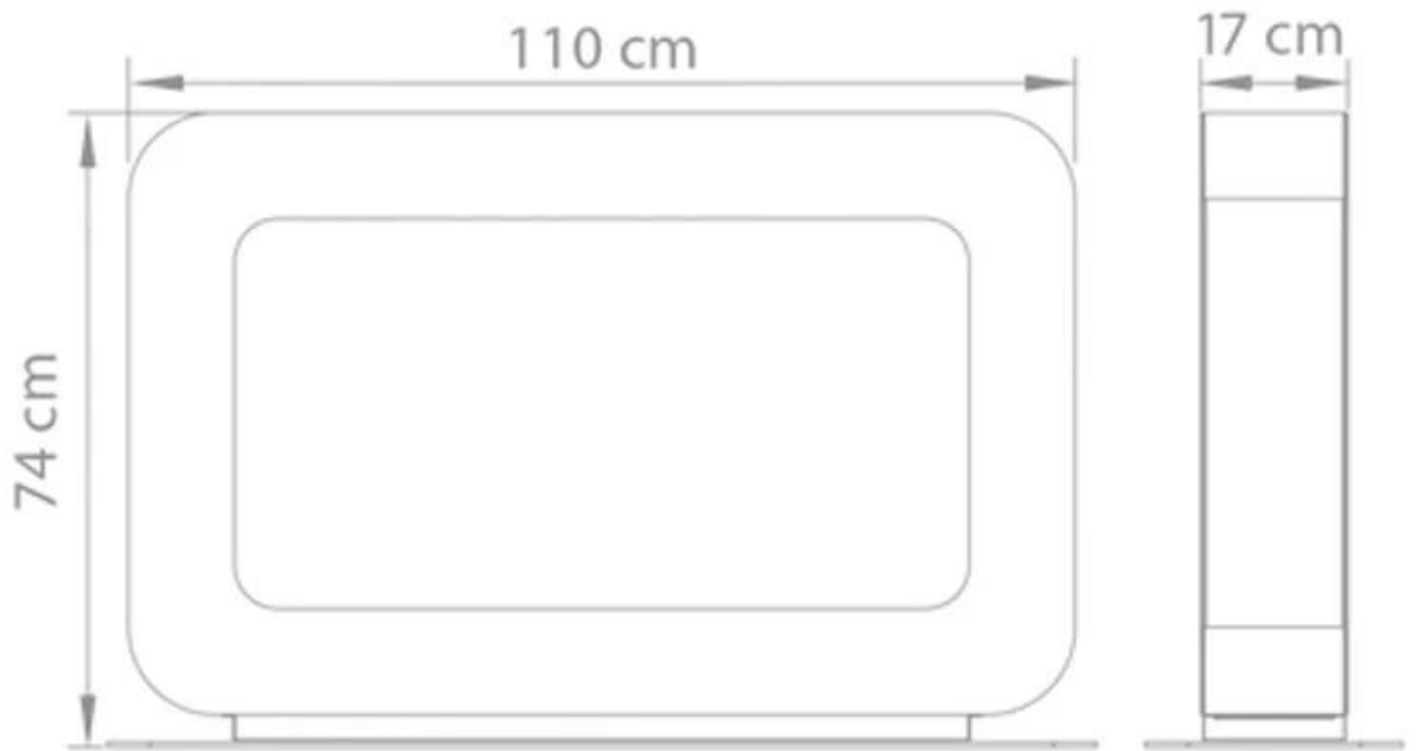

SAFRETTI CURVA DT - SVART

BIO-60-211

Curva DT är en tvåsidig fristående etanolkamin från Safretti. Dimensioner: H: 74 x B: 110 x D: 17 cm.

NO DEFAULT VALUE. KEY: TECHNICAL_SPECIFICATIONS - LANG: SV

Brännare

Brinntid	8 timmar
Kräver ström	Nej
Kapacitet	4,0 Liter

Typ

Montering	Fristående etanol kamin
Producent	Safretti

Utseende

Material	Pulverlackerat stål
Färg	Svart

Storlek

Höjd	74 cm
Längd/bredd	110 cm
Djup	17 cm
Vikt	55 kg

Curva DT
Weight: 55 kg