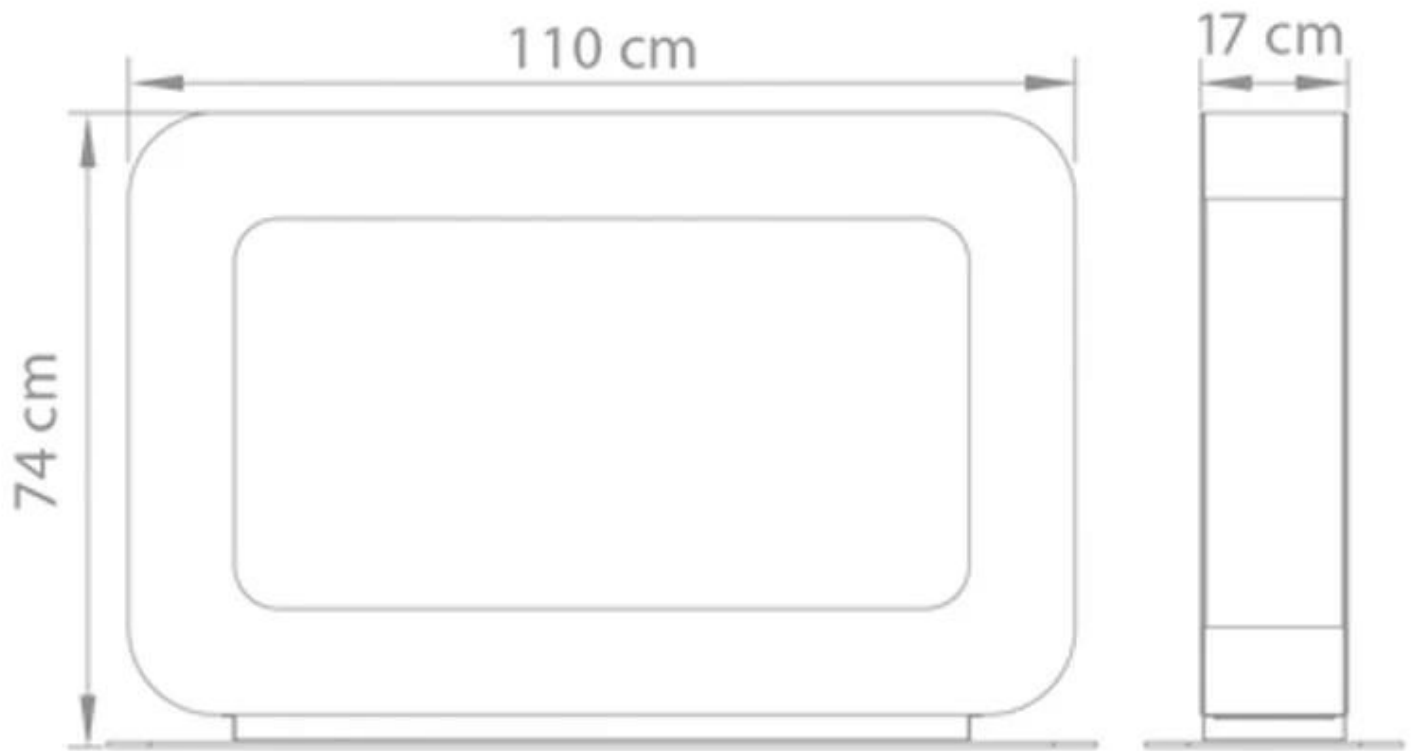

SAFRETTI CURVA DT - SVART

BIO-60-211

Curva DT är en tvåsidig fristående etanolkamin från Safretti. Dimensioner: H: 74 x B: 110 x D: 17 cm.

NO DEFAULT VALUE. KEY: TECHNICAL_SPECIFICATIONS - LANG: SV

Viktiga specifikationer

Mått & Vikt

Längd/bredd	110 cm
Höjd	74 cm
Djup	17 cm
Vikt	55 kg

Tekniska specifikationer

Minimum rumsstorlek	65 m ³
Bränsle	Bioethanol
Brinntid upp till	6-8 timmar
Kapacitet	2 Liter
Flamnivåer	1
Värmeeffekt (Max)	5 kW

Installationsdetaljer

Röckanal/Skorsten	Inte nödvändigt
-------------------	-----------------

Curva DT
Weight: 55 kg