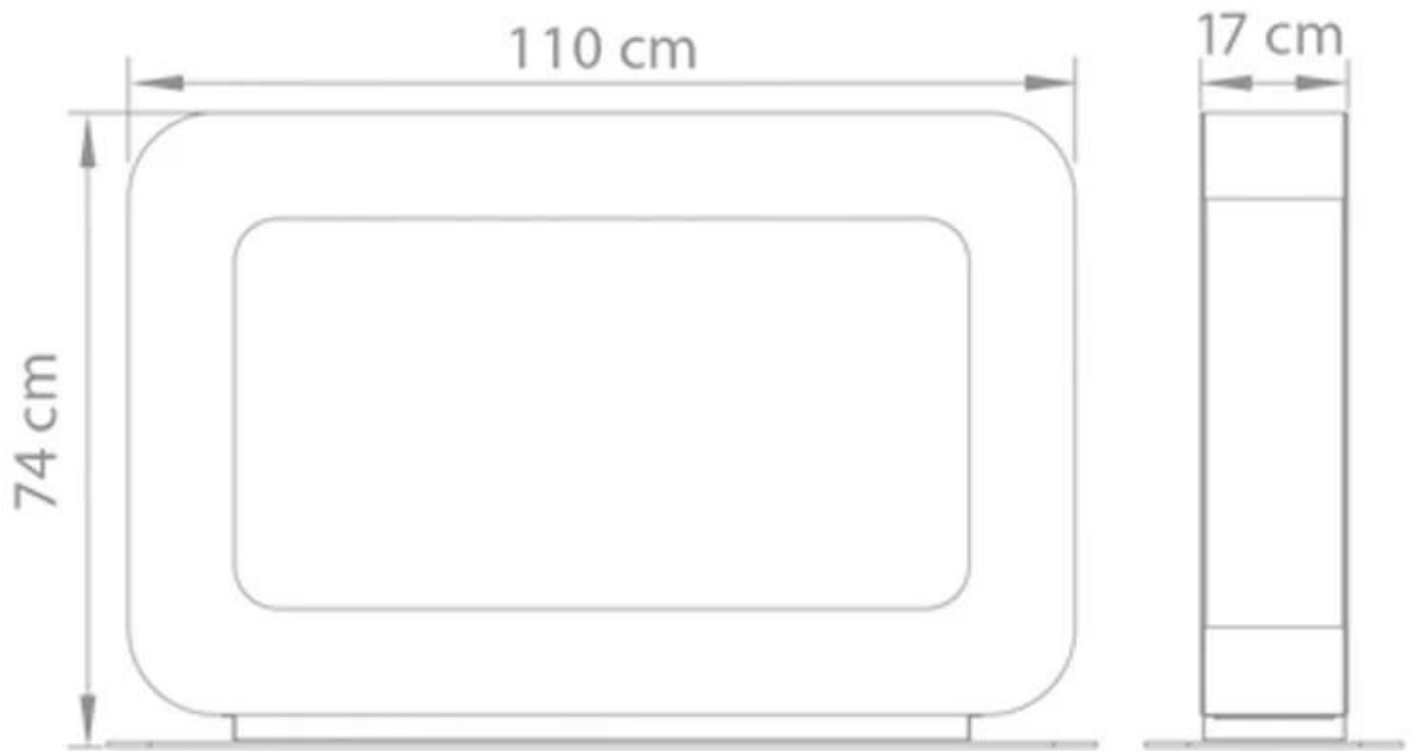

### Mått & Vikt

Längd/bredd	110 cm
Höjd	74 cm
Djup	17 cm
Vikt	55 kg

### Tekniska specifikationer

Minimum rumsstorlek	65 m <sup>3</sup>
Bränsle	Bioethanol
Brinntid upp till	6-8 timmar
Kapacitet	2 Liter
Flamnivåer	1
Värmeeffekt (Max)	5 kW

### Installationsdetaljer

Rökanal/Skorsten	Inte nödvändigt
Strömkrav	Nej

Curva DT  
Weight: 55 kg