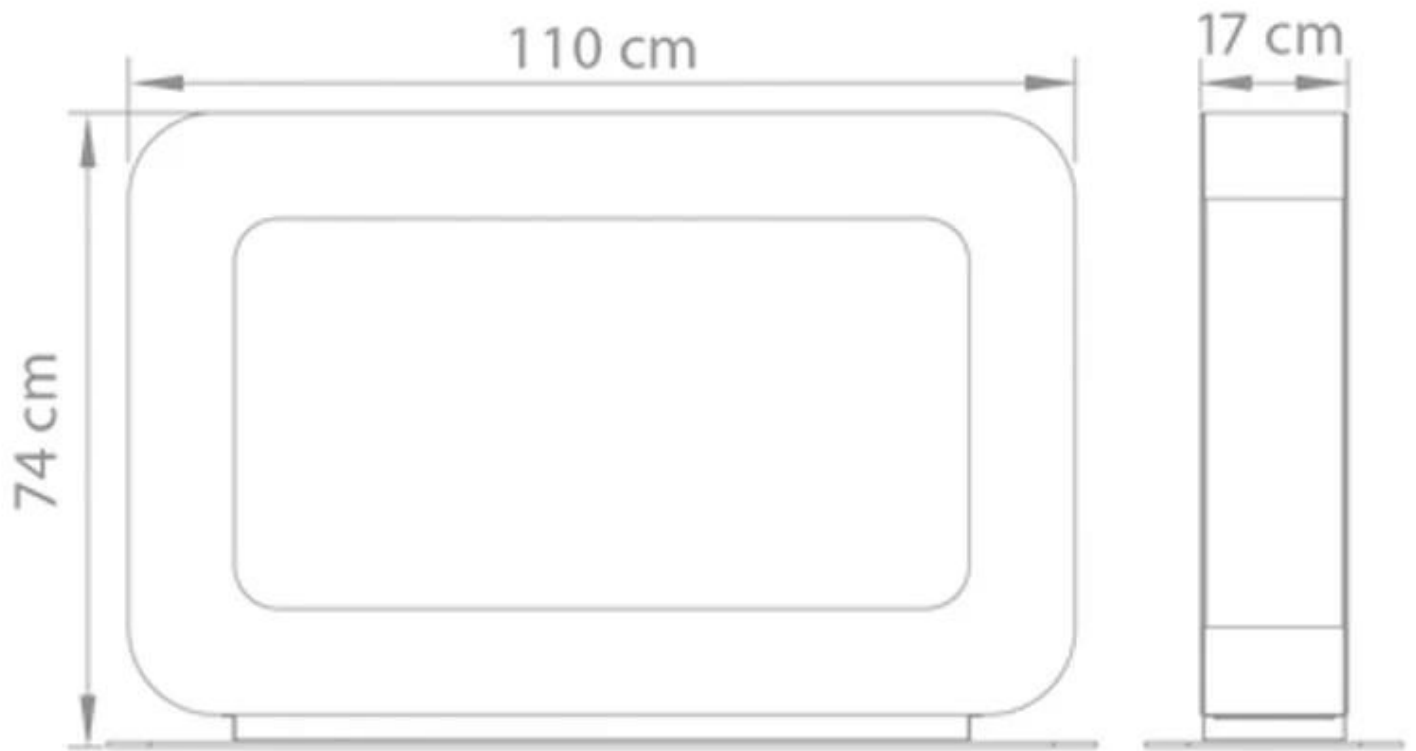

SAFRETTI CURVA DT - VIT

BIO-60-212

Curva DT är en fristående etanolkamin från Holländska Safretti. Etanolkaminen har 2 x 2 liters brännare som kan brinna upp till 8 timmar var.

NO DEFAULT VALUE. KEY: TECHNICAL_SPECIFICATIONS - LANG: SV

Brännare

Brinntid	8 timmar
Kapacitet	4,0 Liter
Kräver ström	Nej

Storlek

Djup	17 cm
Höjd	74 cm
Längd/bredd	110 cm
Vikt	55 kg

Typ

Designer	Jan des Bouvrie
Montering	Fristående etanolkamin
Producent	Safretti

Utseende

Färg	Vit
Material	Pulverlackerat stål

Curva DT
Weight: 55 kg