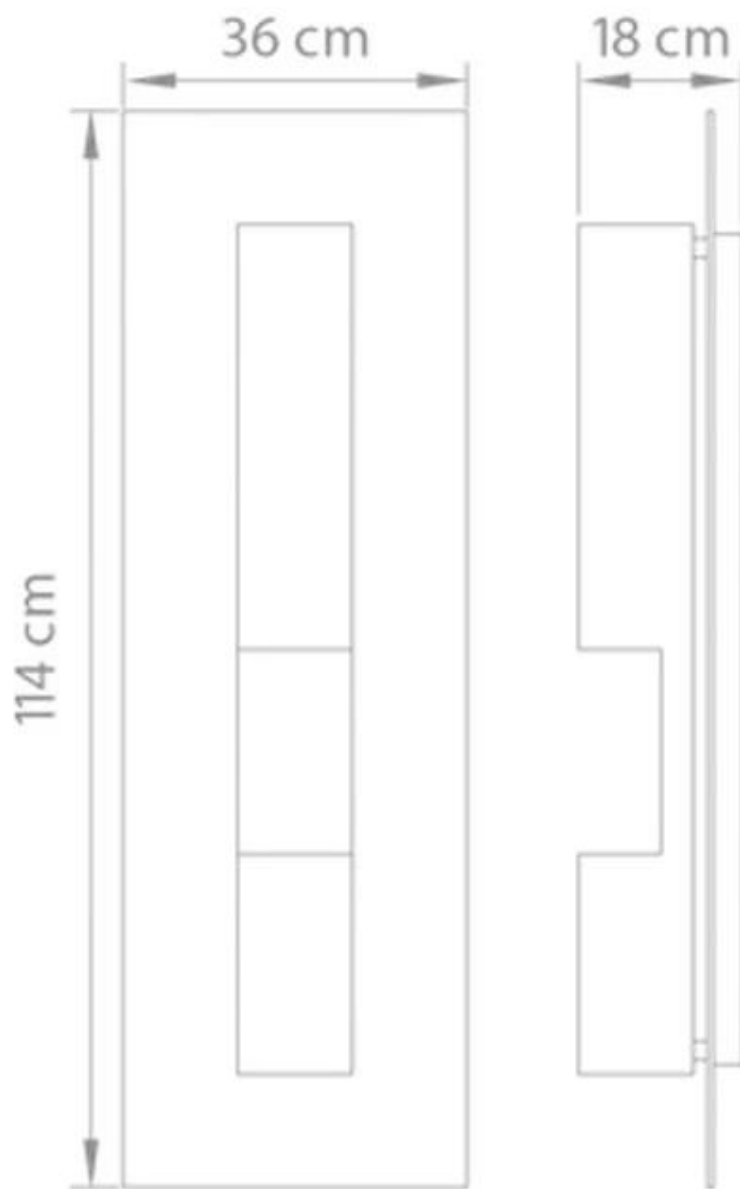

Riviera LE GL
Weight: 16 kg