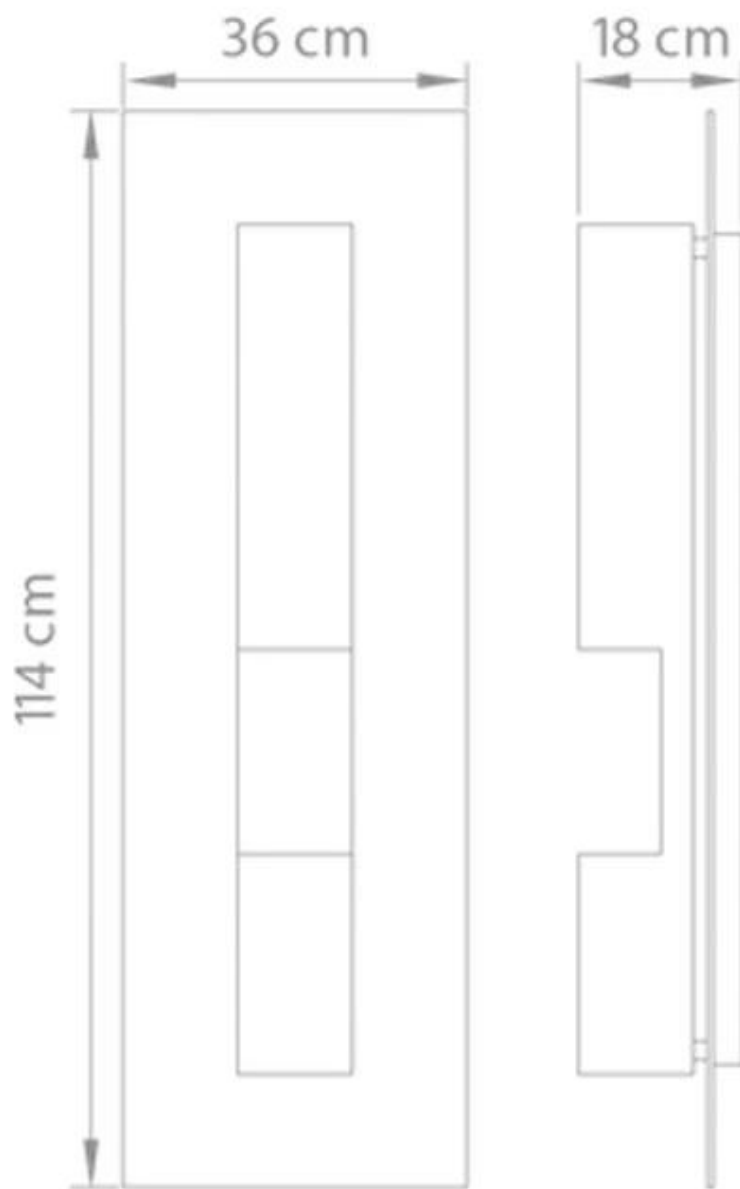

Storlek

Längd/bredd	36 cm
Höjd	114 cm
Djup	18 cm
Vikt	16 kg

Riviera LE GL
Weight: 16 kg