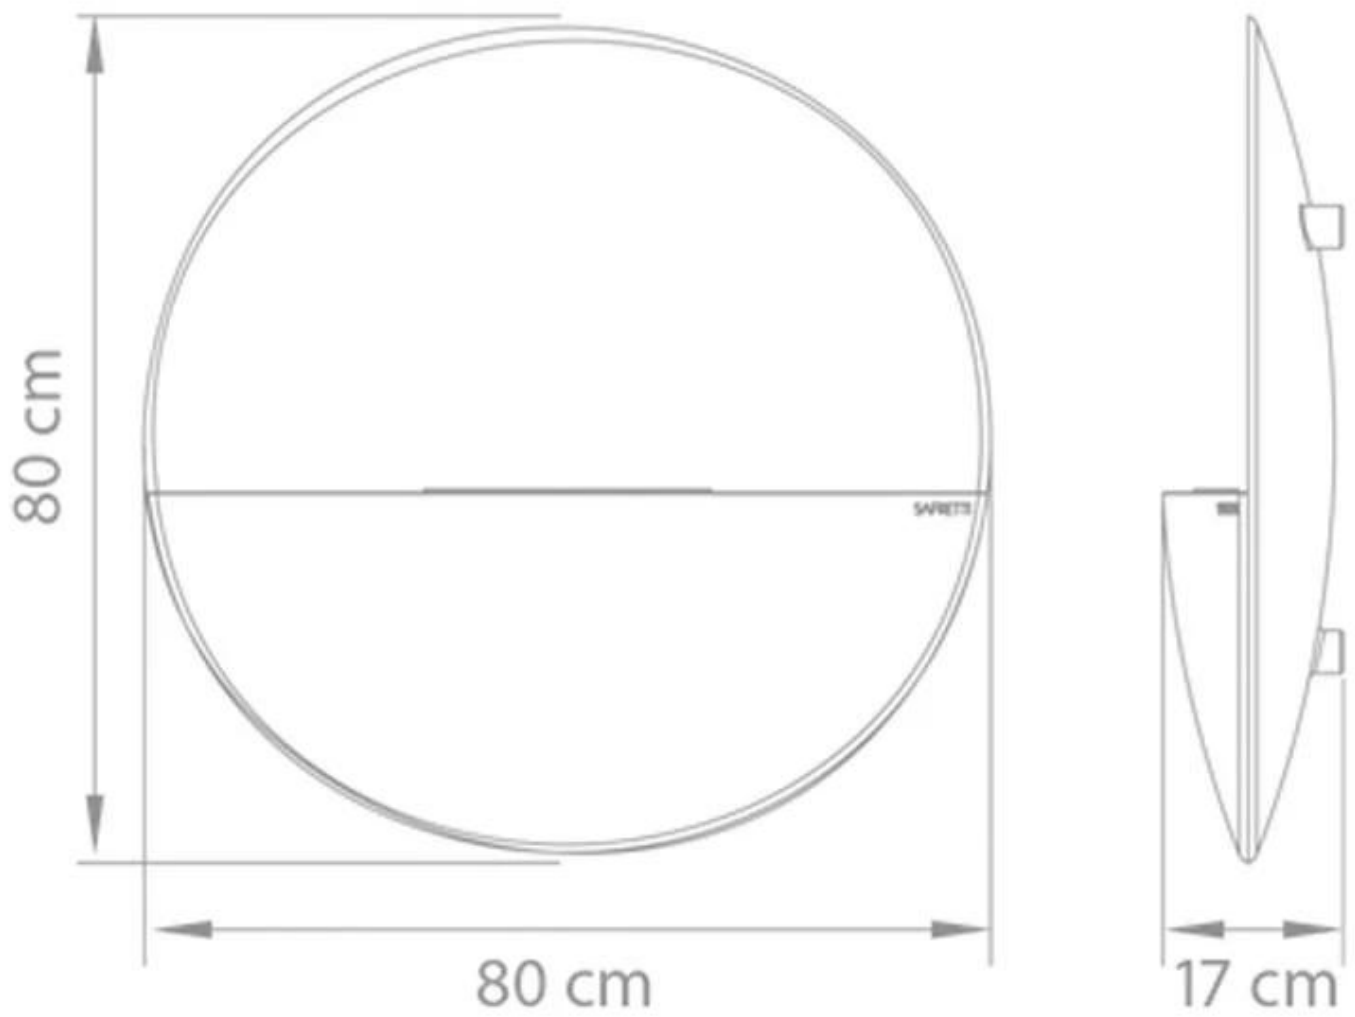

### Storlek

Höjd	80 cm
Djup	17 cm
Diameter	80 cm
Vikt	15 kg

Prometheus RG & RB  
Weight: 15 kg