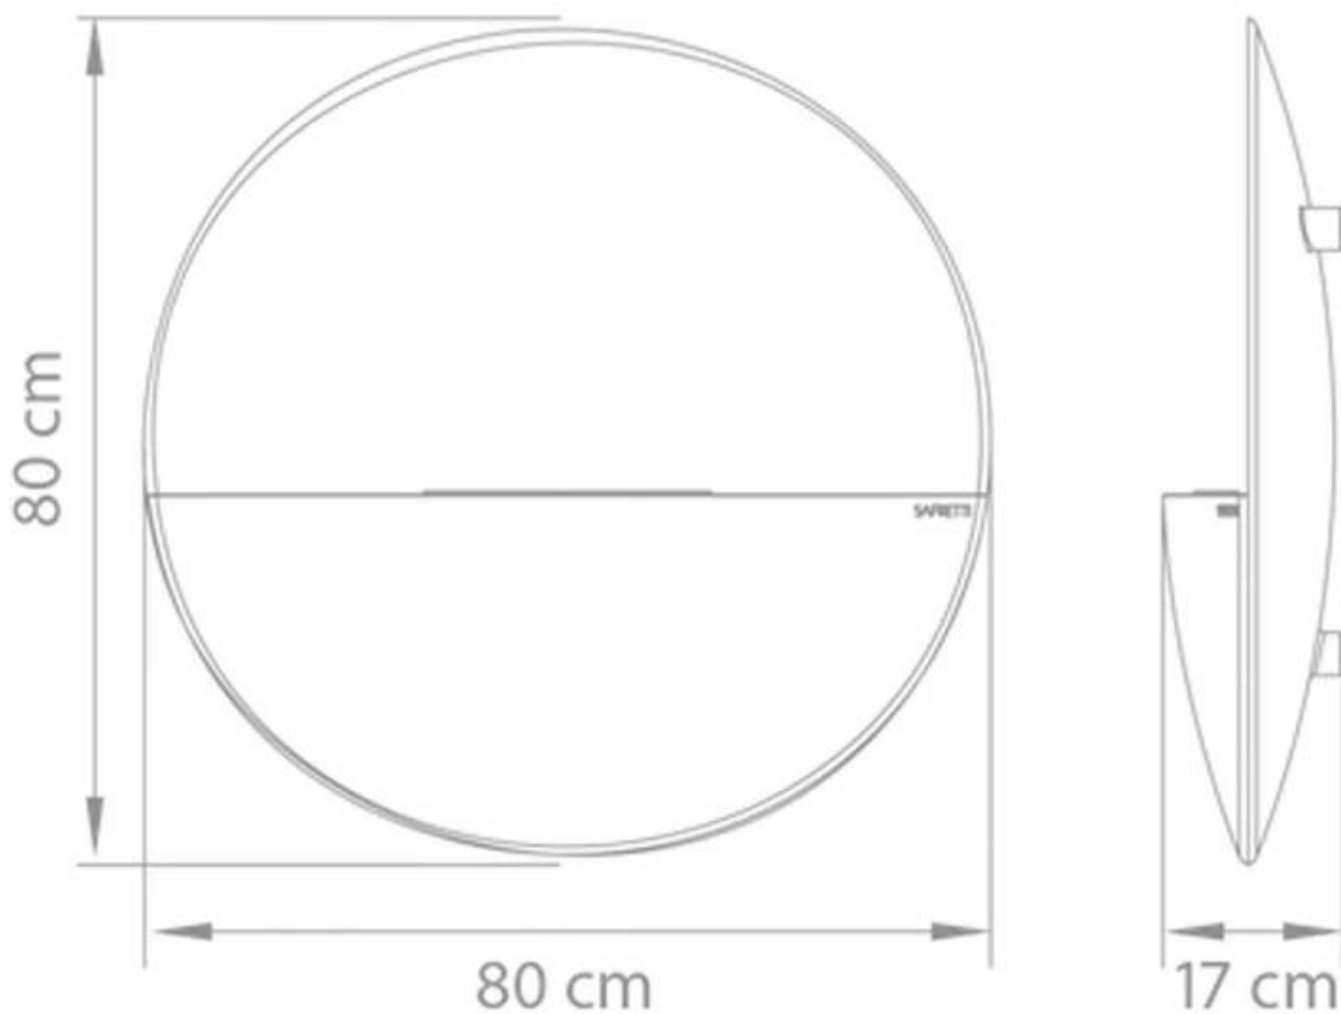

Prometheus RG & RB
Weight: 15 kg