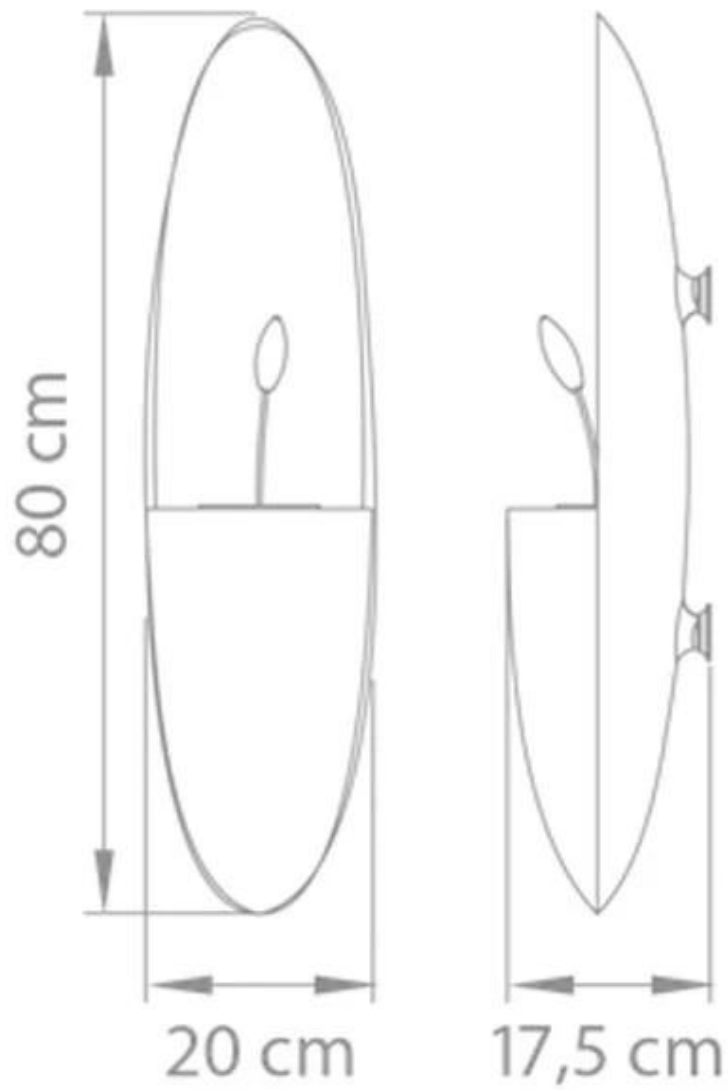

## SAFRETTI PROMETHEUS PB - SVART

BIO-60-226

Prometheus PB vägghängd bioetanolkamin. Dimensioner: H: 80 x B: 20 x D: 17,5 cm.

NO DEFAULT VALUE. KEY: TECHNICAL\_SPECIFICATIONS - LANG: SV

### Storlek

Höjd	80 cm
Längd/bredd	20 cm
Djup	17,5 cm

Prometheus PG & PB  
Weight: 12 kg