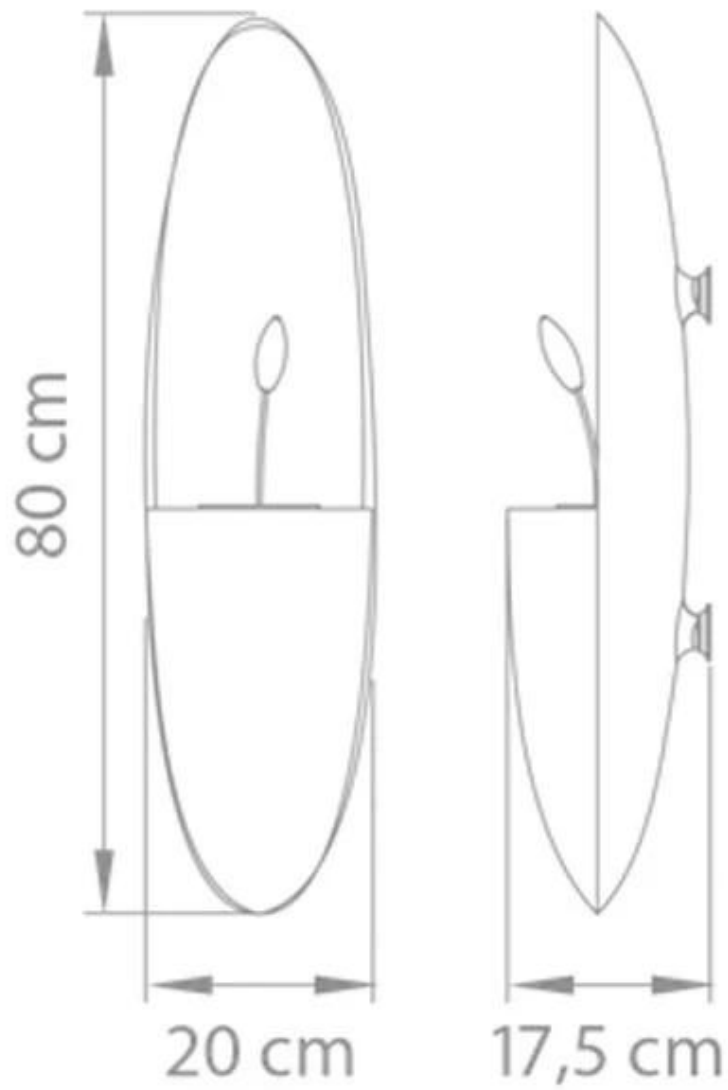

SAFRETTI PROMETHEUS PB - SVART

BIO-60-226

Prometheus PB vägghängd bioetanolkamin. Dimensioner: H: 80 x B: 20 x D: 17,5 cm.

NO DEFAULT VALUE. KEY: TECHNICAL_SPECIFICATIONS - LANG: SV

Viktiga specifikationer

Mått & Vikt

Längd/bredd	20 cm
Höjd	80 cm
Djup	17,5 cm
Vikt	12 kg

Tekniska specifikationer

Minimum rumsstorlek	45 m ³
Bränsle	Bioethanol
Brinntid upp till	8-10 timmar
Kapacitet	1,7 Liter
Flamnivåer	1
Värmeeffekt (Max)	1,5 kW

Brännarspecifikationer

Justerbar	Nej
Styrning	Manuell
Fjärrkontroll	Nej

Material och utseende

Material	Pulverlackerat stål
Färg	Svart
Flammsyn	Tre sidor
Form	Oval
Glas ingår	Nej

Installationsdetaljer

Röckanal/Skorsten	Inte nödvändigt
-------------------	-----------------