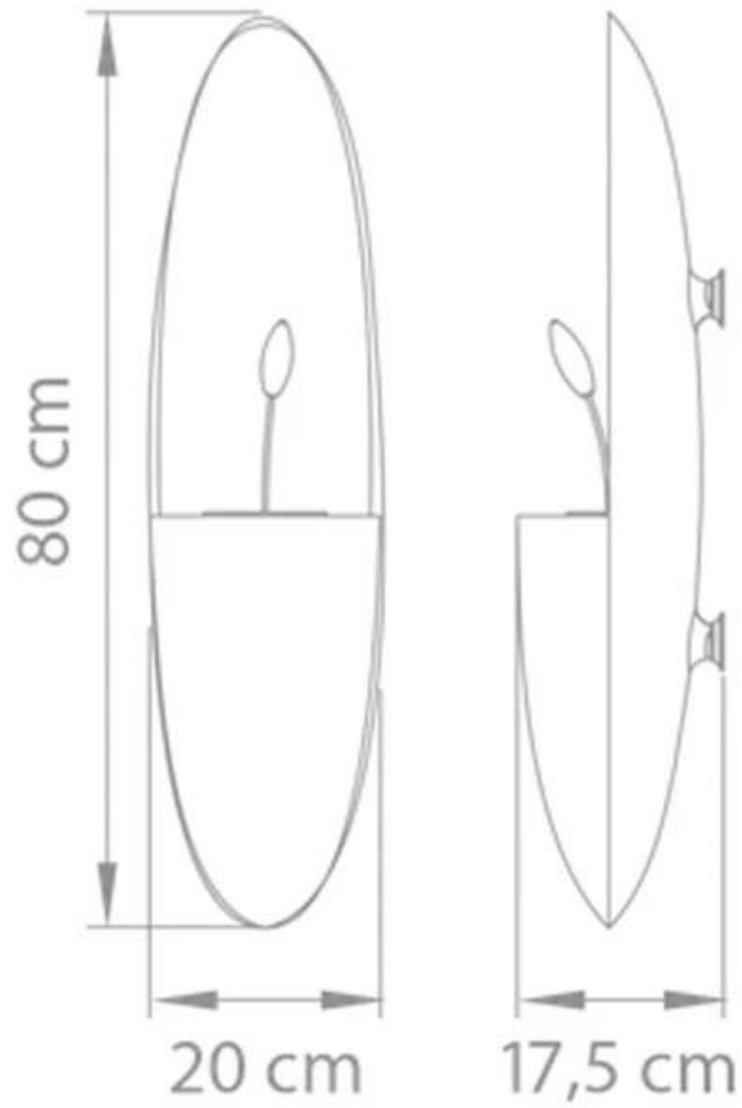

### Storlek

Höjd	80 cm
Längd/bredd	20 cm
Djup	17,5 cm
Vikt	12 kg

Prometheus PG & PB  
Weight: 12 kg