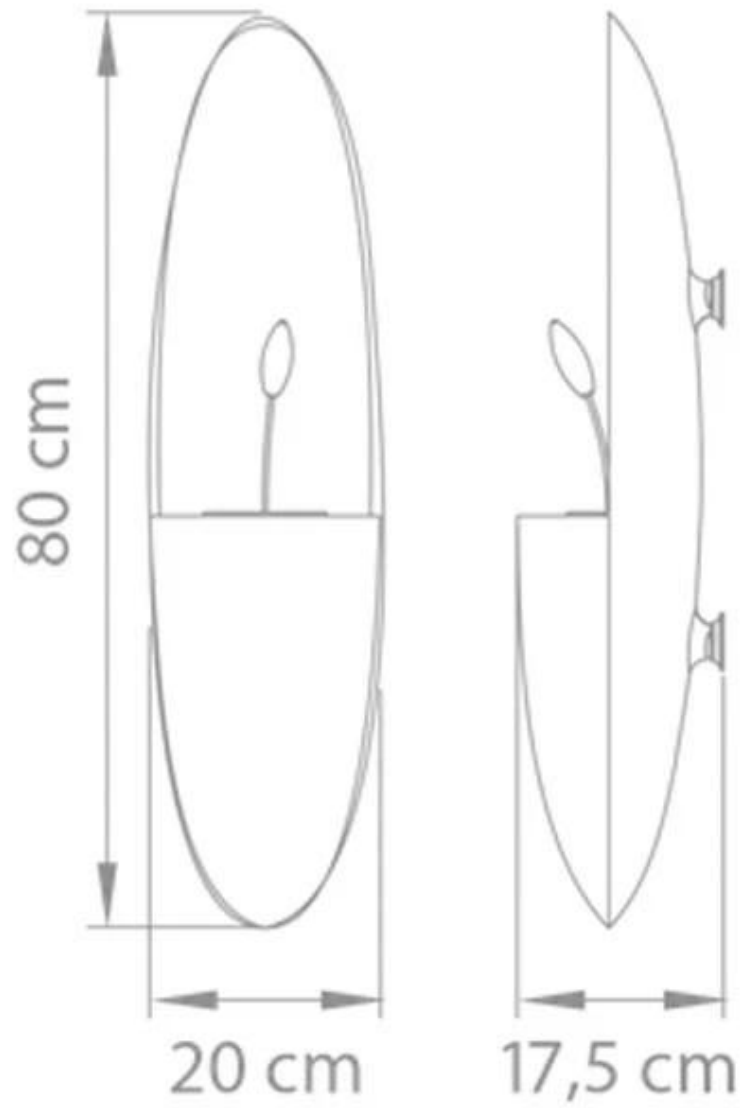

Prometheus PG & PB
Weight: 12 kg