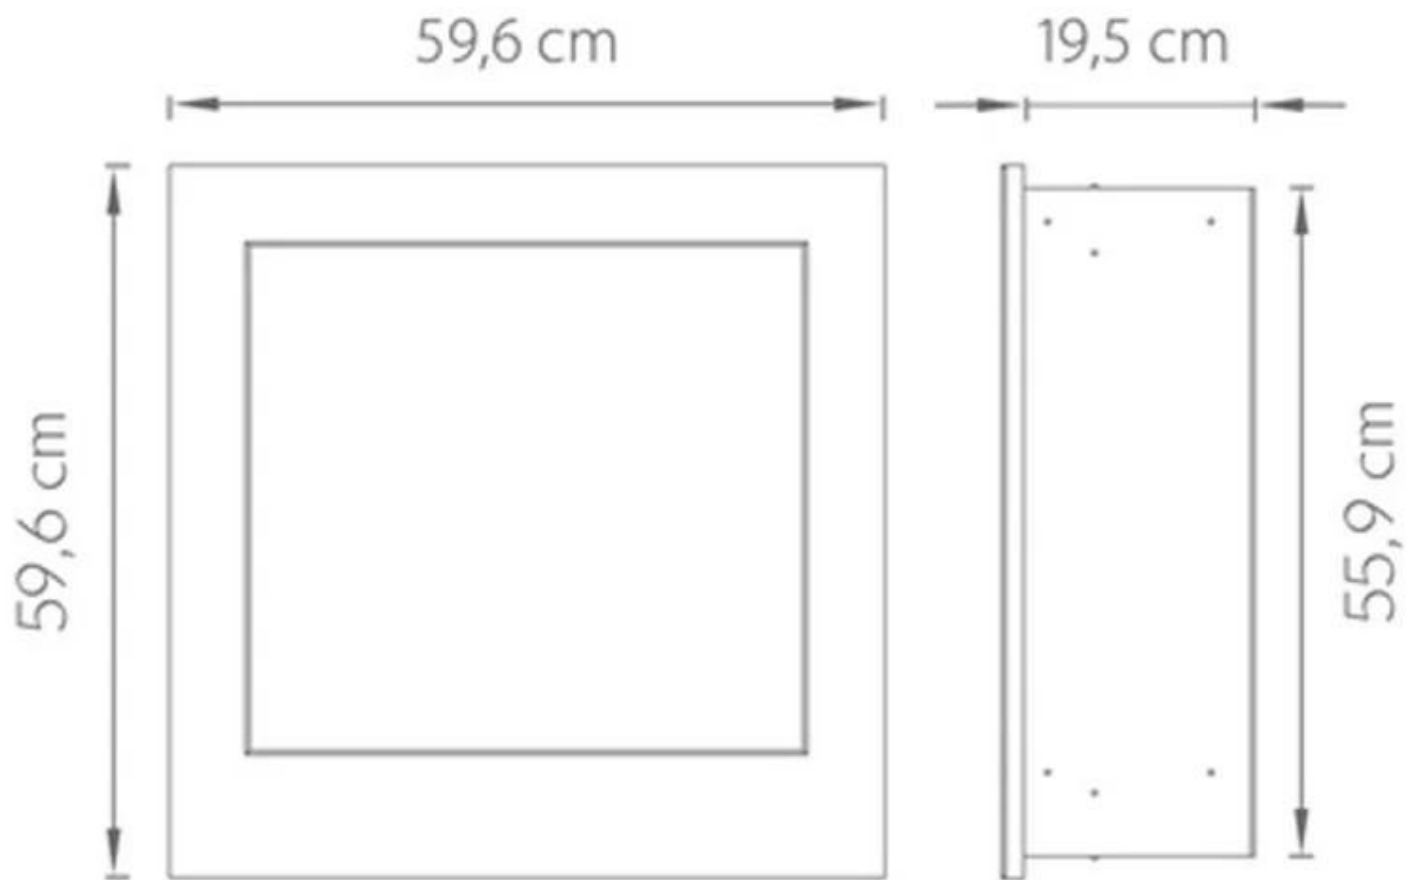

SAFRETTI NEMO - SVART

BIO-60-228

Elegant etanolkamin från Safretti som kan användas som inbyggnadskamin. Dimensioner: H: 56 x B: 56 x D: 19,5 cm.

NO DEFAULT VALUE. KEY: TECHNICAL_SPECIFICATIONS - LANG: SV

Brännare

Kapacitet	2 Liter
-----------	---------

Typ

Montering	Vägghängd etanolkamin
Producent	Safretti

Storlek

Höjd	70 cm
Djup	17,5 cm
Vikt	32 kg

Nemo
Weight: 28 kg