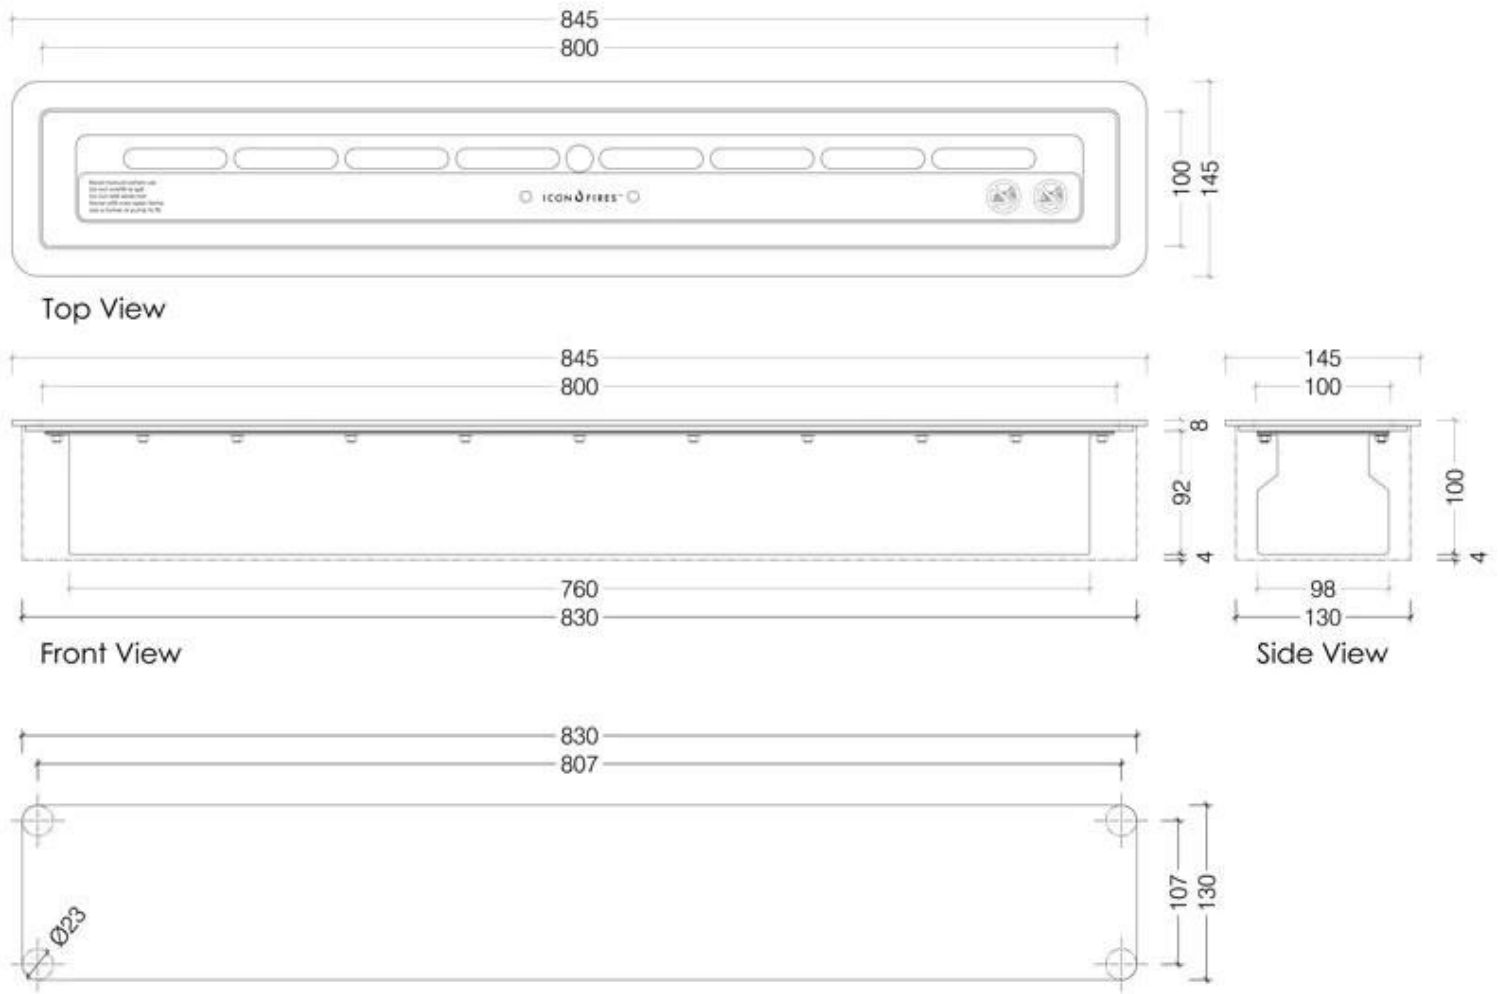

Utseende

Material	Rostfritt stål
Färg	Rostfritt stål
Form	Rektangulär
Glas ingår	Nej

Typ

Montering	Manuell etanolbrännare
Producent	Icon Fires
Flammansikt	44,1
Bruk	Inomhus
Garanti	2

Storlek

Längd/bredd	84,5 cm
Höjd	10 cm
Djup	14,5 cm
Vikt	14 kg