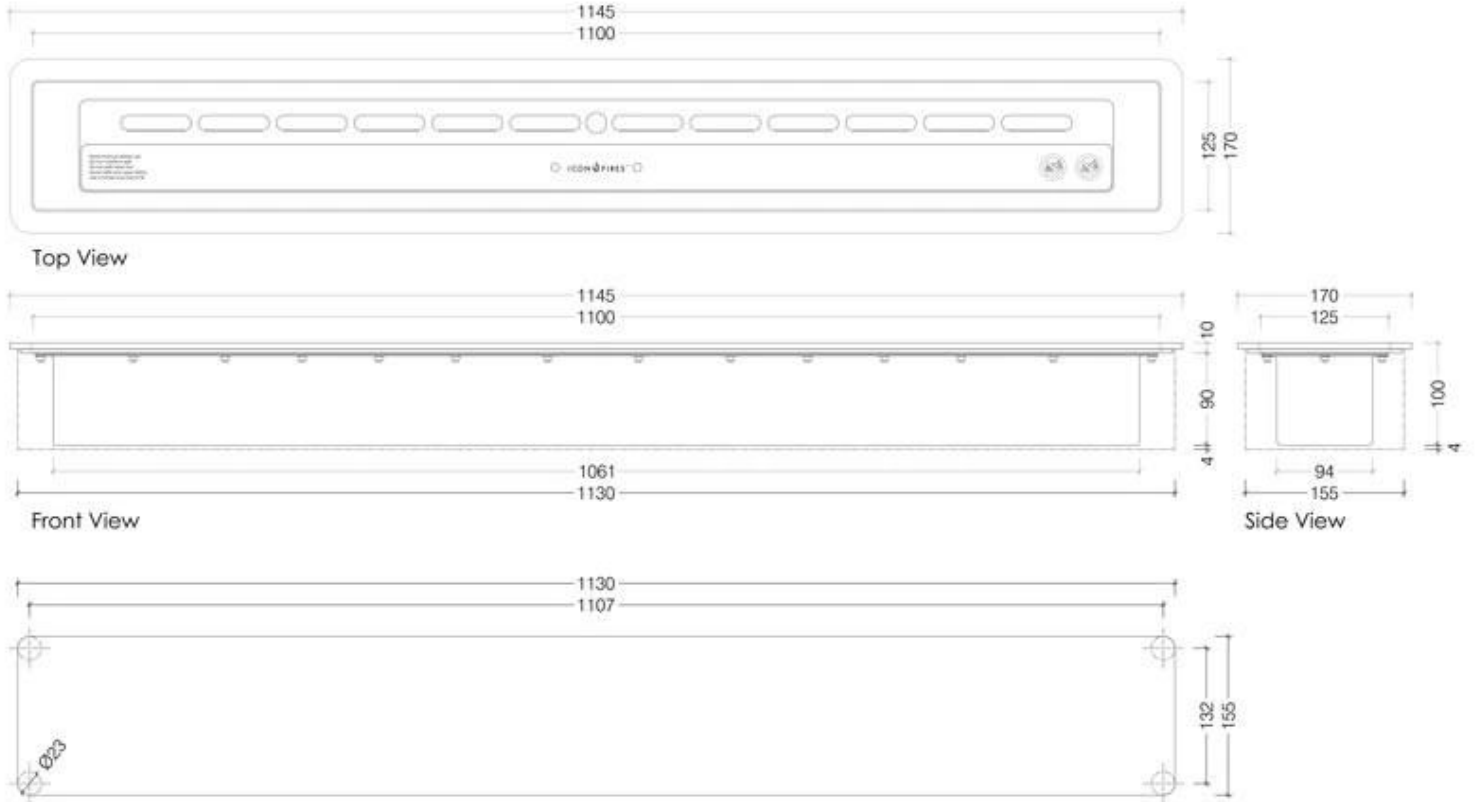

Slimline 1100 Biofuel Burner With Mount Plate