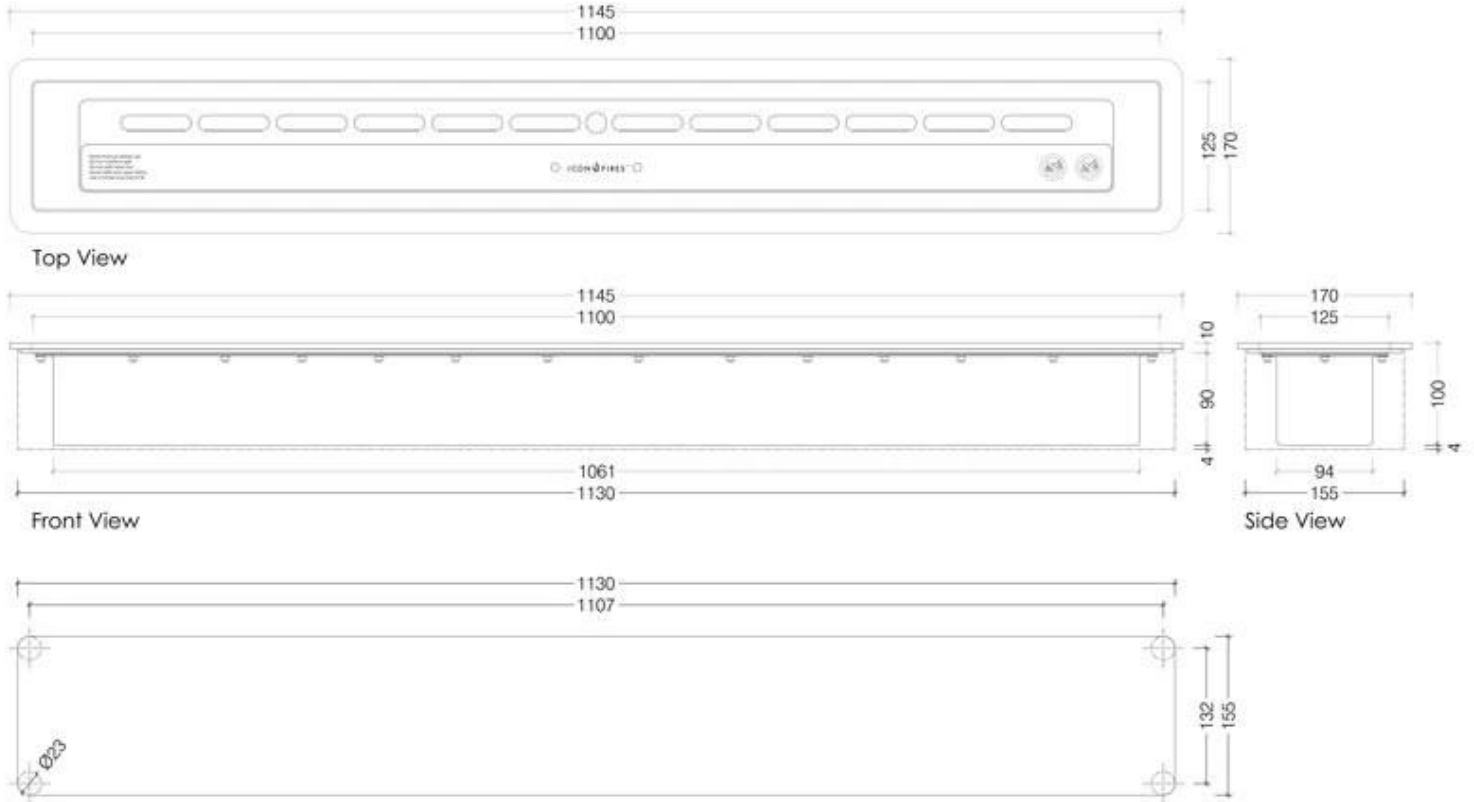

Slimline 1100 Biofuel Burner With Mount Plate