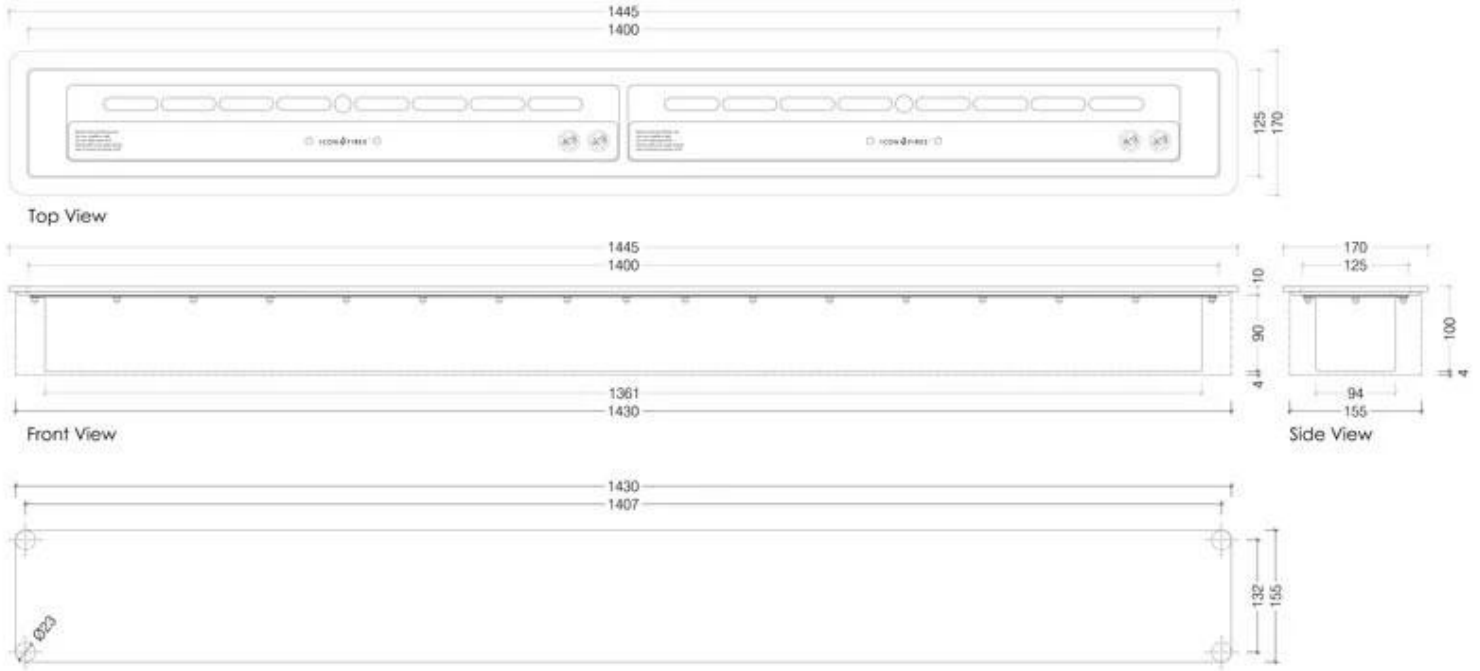

Slimline 1400 Biofuel Burner With Mount Plate