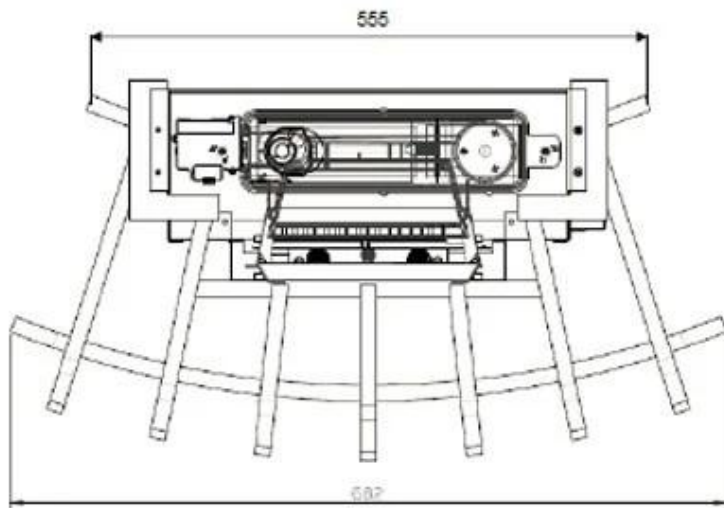

## SILVERTON OPTI-MYST INSATS TILL ÖPPEN SPIS

HYB-10-017

Insats för placering i gammal öppen spis med Dimplex Opti-myst® teknologi. Dimensioner: H: 31 x B: 67 x D: 38 cm

NO DEFAULT VALUE. KEY: TECHNICAL\_SPECIFICATIONS - LANG: SV

### Storlek

Längd/bredd	68,2 cm
Höjd	33 cm
Djup	36,1 cm
Vikt	11 kg
Kabellängd	150 cm

SCALE 0.250