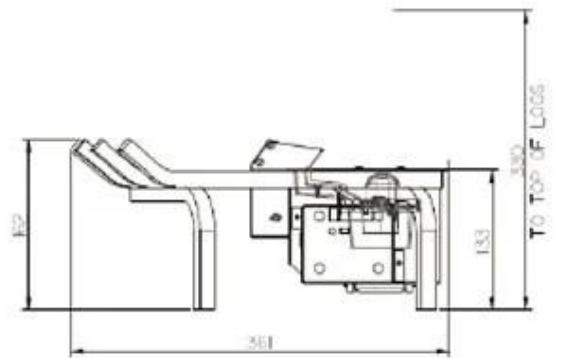

## SILVERTON OPTI-MYST INSATS TILL ÖPPEN SPIS

HYB-10-017

Insats för placering i gammal öppen spis med Dimplex Opti-myst® teknologi. Dimensioner: H: 31 x B: 67 x D: 38 cm

NO DEFAULT VALUE. KEY: TECHNICAL\_SPECIFICATIONS - LANG: SV

### Storlek

Längd/bredd	68,2 cm
Höjd	33 cm
Djup	36,1 cm
Vikt	11 kg
Kabellängd	150 cm

SCALE 0.250