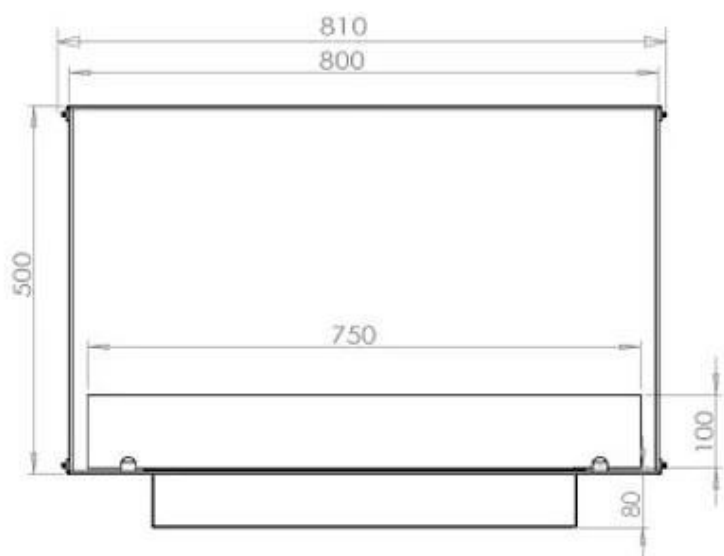

FOCO TWO 800

BIO-30-104

Etanolkamin för inbyggnad med möjlighet att skräddarsy. Dimensioner i original mått: H: 50 x B: 80 x D: 40 cm

NO DEFAULT VALUE. KEY: TECHNICAL_SPECIFICATIONS - LANG: SV

Burner

Minimum rumsstorlek	40 m ³
Minimum rumsstorlek	60 m ³
Justerbar	Ja
Styrning	Fjärrkontroll
Styrning	Automatisk
Styrning	Manuell
Brännkarmodell	3,5 liter Superior
Brännkarmodell	Planika PrimeFire 700
Flammlängd	50 cm
Flammlängd	45 cm
Brinntid upp till	7 timmar
Fjärrkontroll	Ja - tillköp
Kapacitet	1,9 Liter
Kapacitet	3,5 Liter
Strömkrav	Ja
Strömkrav	Nej
Värmeeffekt (Max)	4,4 kW
Konsumtion	0,4 L/timmen
Konsumtion	0,46 L/timmen

Storlek

Längd/bredd	80 cm
Höjd	50 cm
Djup	40 cm
Vikt	21 kg

Utseende

Material	Stål
Ståltjocklek	4 mm
Färg	Svart
Glas ingår	Ja

Typ

Bränsle	Bioethanol
Montering	2-sidig inbyggd etanolkamin
Märke	Foco
Rökanal/Skorsten	Inte nödvändigt
Användning	Inomhus
Garanti	2 År