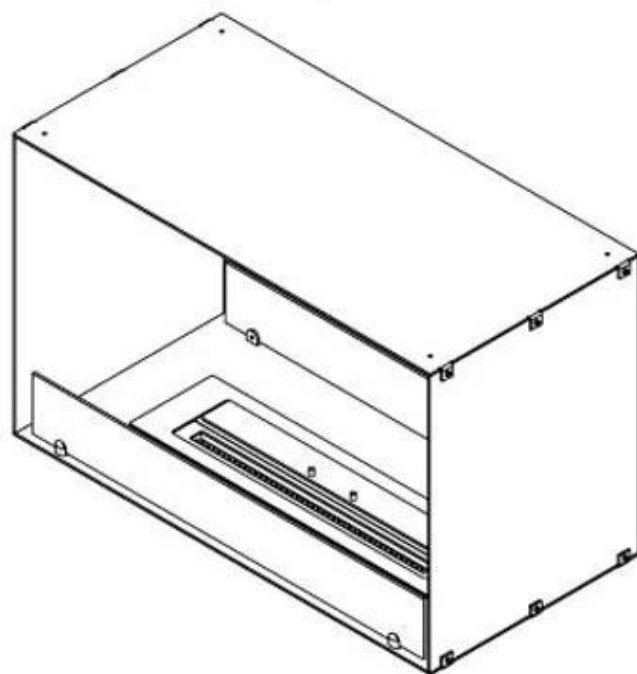

FOCO TWO 800

BIO-30-104

Etanolkamin för inbyggnad med möjlighet att skräddarsy. Dimensioner i original mått: H: 50 x B: 80 x D: 40 cm

NO DEFAULT VALUE. KEY: TECHNICAL_SPECIFICATIONS - LANG: SV

Burner

Minimum rumsstorlek	40 m ³
Minimum rumsstorlek	60 m ³
Justerbar	Ja
Styrning	Fjärrkontroll
Styrning	Automatisk
Styrning	Manuell
Brännkarmodell	3,5 liter Superior
Brännkarmodell	Planika PrimeFire 700
Flammlängd	50 cm
Flammlängd	45 cm
Brinntid upp till	7 timmar
Fjärrkontroll	Ja - tillköp
Kapacitet	1,9 Liter
Kapacitet	3,5 Liter
Strömkrav	Ja
Strömkrav	Nej
Värmeeffekt (Max)	4,4 kW
Konsumtion	0,4 L/timmen
Konsumtion	0,46 L/timmen

Storlek

Längd/bredd	80 cm
Höjd	50 cm
Djup	40 cm
Vikt	21 kg

Utseende

Material	Stål
Ståltjocklek	4 mm
Färg	Svart
Glas ingår	Ja

Typ

Bränsle	Bioethanol
Montering	2-sidig inbyggd etanolkamin
Märke	Foco
Rökanal/Skorsten	Inte nödvändigt
Användning	Inomhus
Garanti	2 År