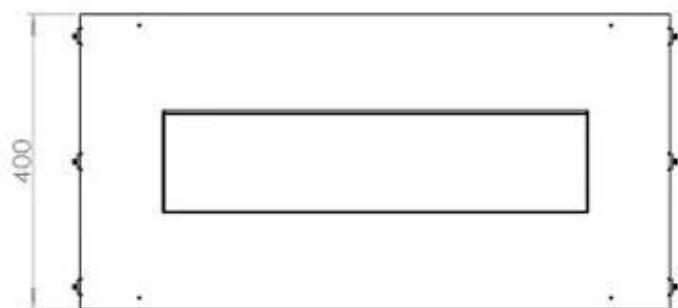

FOCO TWO 800

BIO-30-104

Etanolkamin för inbyggnad med möjlighet att skräddarsy. Dimensioner i original mått: H: 50 x B: 80 x D: 40 cm

NO DEFAULT VALUE. KEY: TECHNICAL_SPECIFICATIONS - LANG: SV

Burner

Minimum rumsstorlek	40 m ³
Minimum rumsstorlek	60 m ³
Justerbar	Ja
Styrning	Fjärrkontroll
Styrning	Automatisk
Styrning	Manuell
Brännkarmodell	3,5 liter Superior
Brännkarmodell	Planika PrimeFire 700
Flammlängd	50 cm
Flammlängd	45 cm
Brinntid upp till	7 timmar
Fjärrkontroll	Ja - tillköp
Kapacitet	1,9 Liter
Kapacitet	3,5 Liter
Strömkrav	Ja
Strömkrav	Nej
Värmeeffekt (Max)	4,4 kW
Konsumtion	0,4 L/timmen
Konsumtion	0,46 L/timmen

Storlek

Längd/bredd	80 cm
Höjd	50 cm
Djup	40 cm
Vikt	21 kg

Utseende

Material	Stål
Ståltjocklek	4 mm
Färg	Svart
Glas ingår	Ja

Typ

Bränsle	Bioethanol
Montering	2-sidig inbyggd etanolkamin
Märke	Foco
Rökanal/Skorsten	Inte nödvändigt
Användning	Inomhus
Garanti	2 År