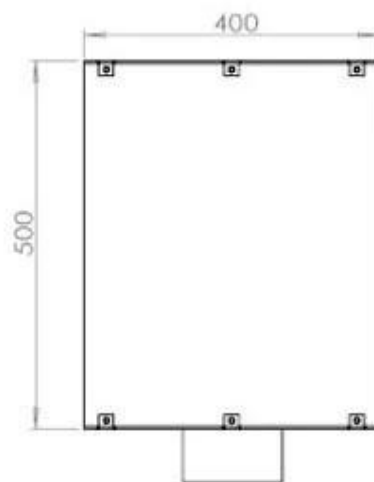

FOCO TWO 800

BIO-30-104

Etanolkamin för inbyggnad med möjlighet att skräddarsy. Dimensioner i original mått: H: 50 x B: 80 x D: 40 cm

NO DEFAULT VALUE. KEY: TECHNICAL_SPECIFICATIONS - LANG: SV

Burner

Minimum rumsstorlek	40 m ³
Minimum rumsstorlek	60 m ³
Justerbar	Ja
Styrning	Fjärrkontroll
Styrning	Automatisk
Styrning	Manuell
Brännkarmodell	3,5 liter Superior
Brännkarmodell	Planika PrimeFire 700
Flammlängd	50 cm
Flammlängd	45 cm
Brinntid upp till	7 timmar
Fjärrkontroll	Ja - tillköp
Kapacitet	1,9 Liter
Kapacitet	3,5 Liter
Strömkrav	Ja
Strömkrav	Nej
Värmeeffekt (Max)	4,4 kW
Konsumtion	0,4 L/timmen
Konsumtion	0,46 L/timmen

Storlek

Längd/bredd	80 cm
Höjd	50 cm
Djup	40 cm
Vikt	21 kg

Utseende

Material	Stål
Ståltjocklek	4 mm
Färg	Svart
Glas ingår	Ja

Typ

Bränsle	Bioethanol
Montering	2-sidig inbyggd etanolkamin
Märke	Foco
Rökanal/Skorsten	Inte nödvändigt
Användning	Inomhus
Garanti	2 År