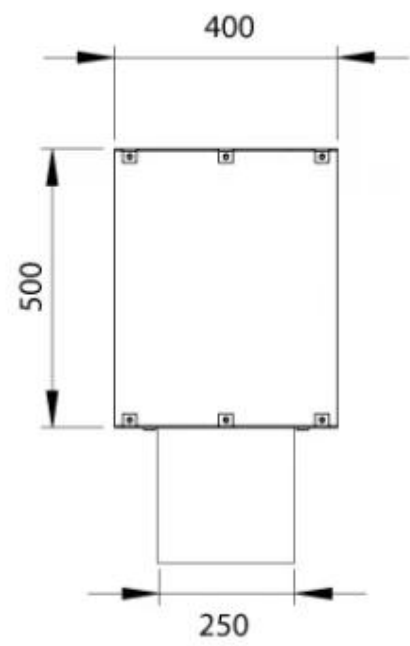

FOCO TWO 1000

BIO-30-105

Etanolkamin för inbyggnad med möjlighet att skräddarsy. Dimensioner i original mått: H: 50 x B: 100 x D: 40 cm.

NO DEFAULT VALUE. KEY: TECHNICAL_SPECIFICATIONS - LANG: SV

Typ

Rök/skorsten	Inte nödvändigt
Rekommenderad luftväxling	1
Montering	2-sidig inbyggd etanol kamin
Producent	Foco
Bränsle	Bioethanol
Bruk	Inomhus
Garanti	2

Storlek

Längd/bredd	100 cm
Höjd	50 cm
Djup	40 cm
Vikt	30 kg

Utseende

Material	Stål
Ståltjocklek	4 mm
Färg	Svart
Glas ingår	Ja

Foco Two 1000 - FLA4

Foco Two 1000 - FLA4+

PrimeFire