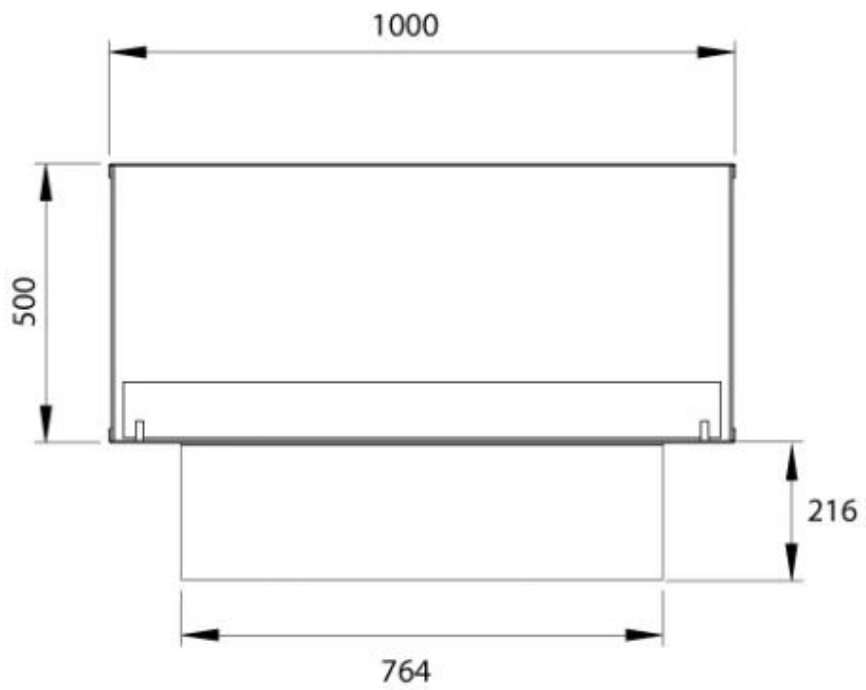

FOCO TWO 1000

BIO-30-105

Etanolkamin för inbyggnad med möjlighet att skräddarsy. Dimensioner i original mått: H: 50 x B: 100 x D: 40 cm.

NO DEFAULT VALUE. KEY: TECHNICAL_SPECIFICATIONS - LANG: SV

Typ

Rök/skorsten	Inte nödvändigt
Rekommenderad luftväxling	1
Montering	2-sidig inbyggd etanol kamin
Producent	Foco
Bränsle	Bioethanol
Bruk	Inomhus
Garanti	2

Storlek

Längd/bredd	100 cm
Höjd	50 cm
Djup	40 cm
Vikt	30 kg

Utseende

Material	Stål
Ståltjocklek	4 mm
Färg	Svart
Glas ingår	Ja

Foco Two 1000 - FLA4

Foco Two 1000 - FLA4+

PrimeFire