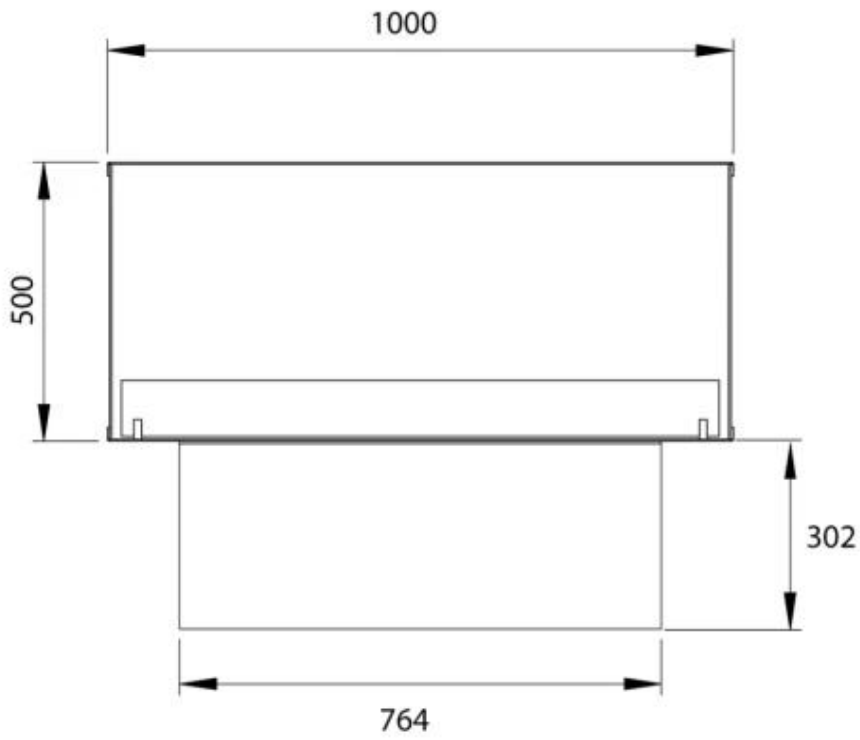

## FOCO TWO 1000

BIO-30-105

Etanolkamin för inbyggnad med möjlighet att skräddarsy. Dimensioner i original mått: H: 50 x B: 100 x D: 40 cm.

NO DEFAULT VALUE. KEY: TECHNICAL\_SPECIFICATIONS - LANG: SV

### Storlek

Längd/bredd	100 cm
Höjd	50 cm
Djup	40 cm
Vikt	30 kg

Foco Two 1000 - FLA4

Foco Two 1000 - FLA4+