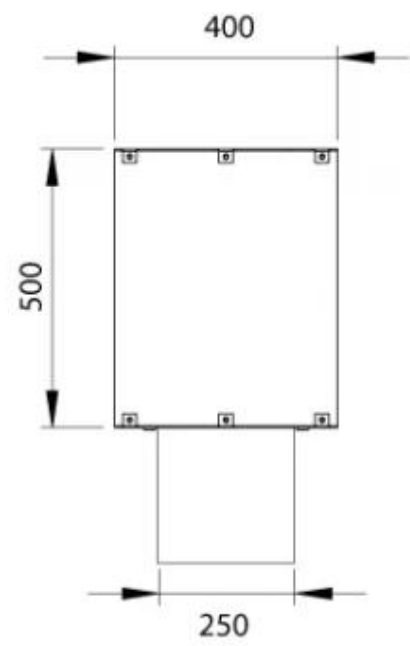

Foco Two 1000 - FLA4