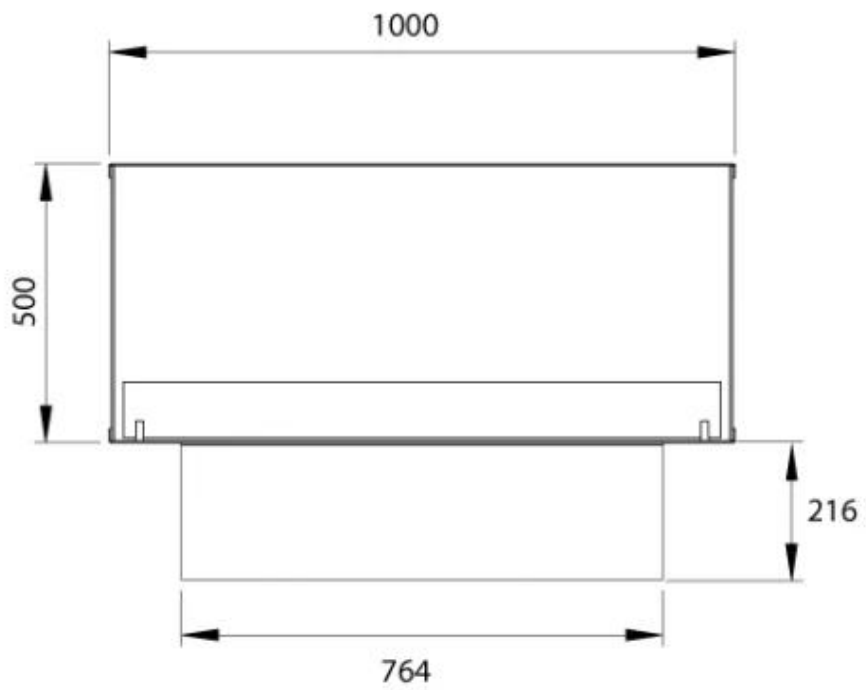

## FOCO TWO 1000

BIO-30-105

Etanolkamin för inbyggnad med möjlighet att skräddarsy. Dimensioner i original mått: H: 50 x B: 100 x D: 40 cm.

NO DEFAULT VALUE. KEY: TECHNICAL\_SPECIFICATIONS - LANG: SV

### Storlek

Djup	40 cm
Höjd	50 cm
Längd/bredd	100 cm
Vikt	30 kg

### Utseende

Färg	Svart
Glas ingår	Ja
Material	Stål

**Utseende**

Ståltjocklek	4 mm
--------------	------

Foco Two 1000 - FLA4

Foco Two 1000 - FLA4+