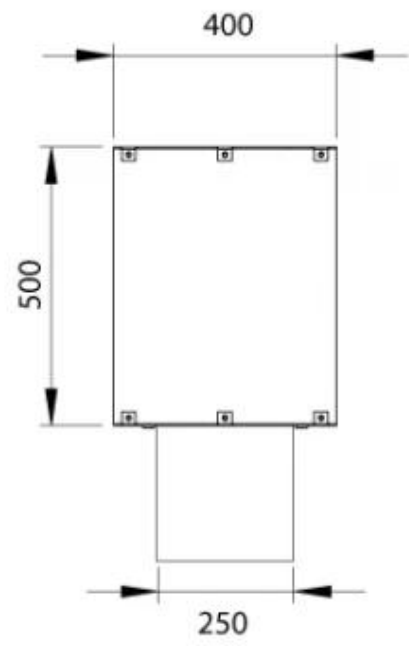

## FOCO TWO 1000

BIO-30-105

Etanolkamin för inbyggnad med möjlighet att skräddarsy. Dimensioner i original mått: H: 50 x B: 100 x D: 40 cm.

NO DEFAULT VALUE. KEY: TECHNICAL\_SPECIFICATIONS - LANG: SV

### Storlek

Längd/bredd	100 cm
Höjd	50 cm
Djup	40 cm
Vikt	30 kg

Foco Two 1000 - FLA4

Foco Two 1000 - FLA4+