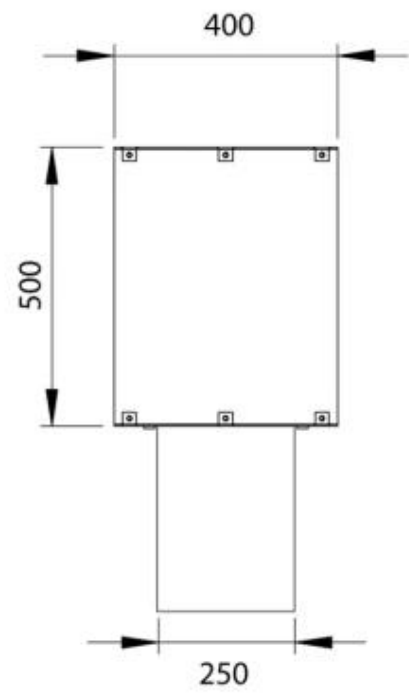

## FOCO TWO 1000

BIO-30-105

Etanolkamin för inbyggnad med möjlighet att skräddarsy. Dimensioner i original mått: H: 50 x B: 100 x D: 40 cm.

NO DEFAULT VALUE. KEY: TECHNICAL\_SPECIFICATIONS - LANG: SV

### Storlek

Längd/bredd	100 cm
Höjd	50 cm
Djup	40 cm
Vikt	30 kg

Foco Two 1000 - FLA4

Foco Two 1000 - FLA4+