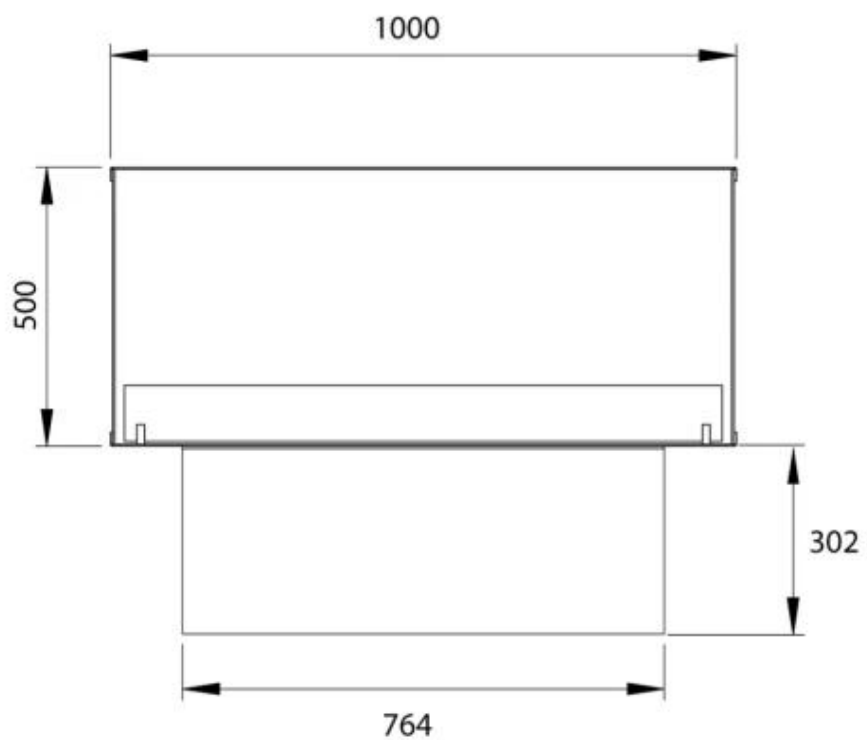

Foco Two 1000 - FLA4+