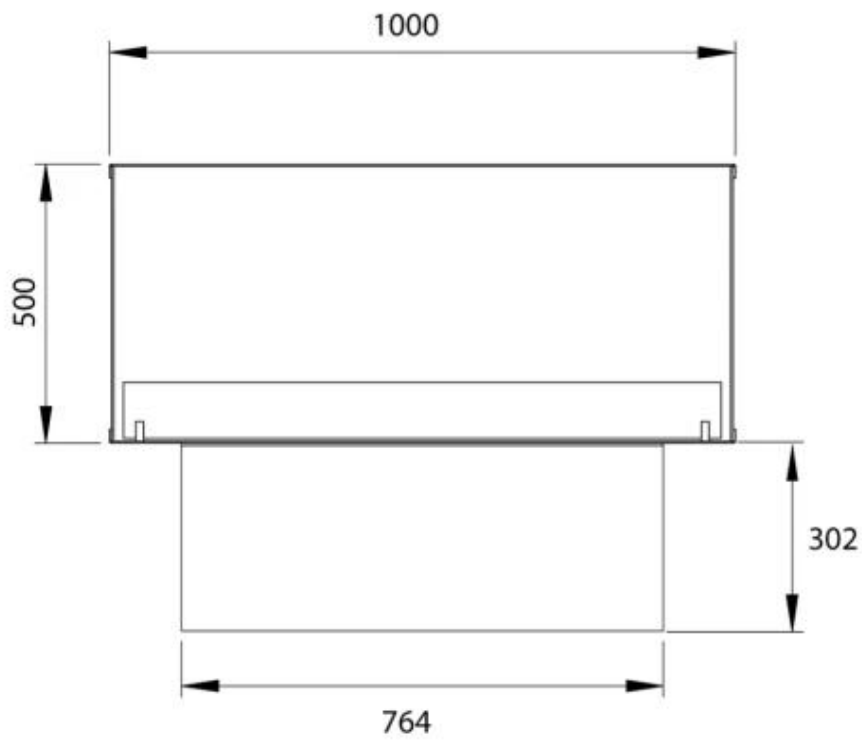

FOCO TWO 1000

BIO-30-105

Etanolkamin för inbyggnad med möjlighet att skräddarsy. Dimensioner i original mått: H: 50 x B: 100 x D: 40 cm.

NO DEFAULT VALUE. KEY: TECHNICAL_SPECIFICATIONS - LANG: SV

Typ

Rök/skorsten	Inte nödvändigt
Rekommenderad luftväxling	1
Montering	2-sidig inbyggd etanol kamin
Producent	Foco
Bränsle	Bioethanol
Bruk	Inomhus
Garanti	2

Storlek

Längd/bredd	100 cm
Höjd	50 cm
Djup	40 cm
Vikt	30 kg

Utseende

Material	Stål
Ståltjocklek	4 mm
Färg	Svart
Glas ingår	Ja

Foco Two 1000 - FLA4

Foco Two 1000 - FLA4+

PrimeFire