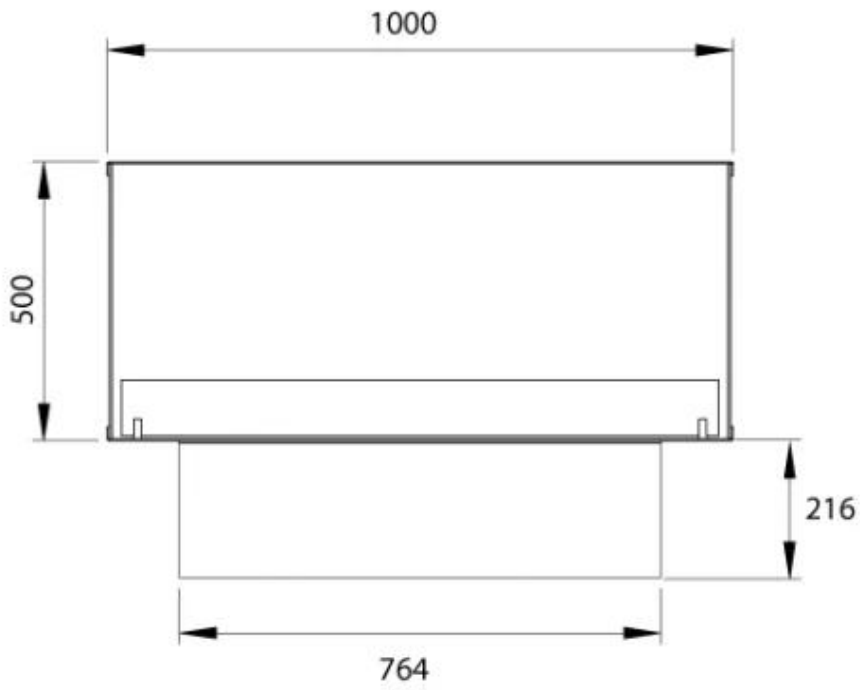

## FOCO TWO 1000

BIO-30-105

Etanolkamin för inbyggnad med möjlighet att skräddarsy. Dimensioner i original mått: H: 50 x B: 100 x D: 40 cm.

NO DEFAULT VALUE. KEY: TECHNICAL\_SPECIFICATIONS - LANG: SV

### Storlek

Längd/bredd	100 cm
Höjd	50 cm
Djup	40 cm
Vikt	30 kg

Foco Two 1000 - FLA4

Foco Two 1000 - FLA4+