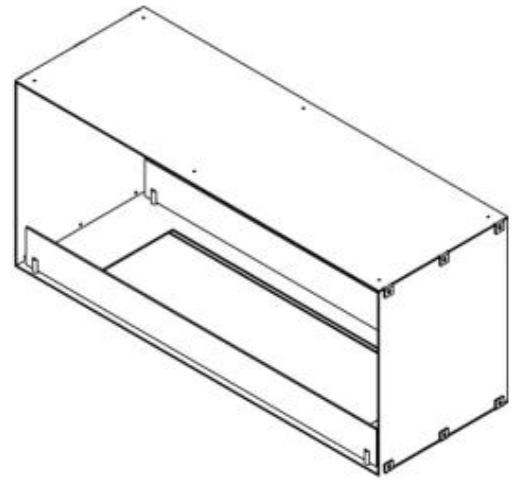

## FOCO TWO 1000

BIO-30-105

Etanolkamin för inbyggnad med möjlighet att skräddarsy. Dimensioner i original mått: H: 50 x B: 100 x D: 40 cm.

NO DEFAULT VALUE. KEY: TECHNICAL\_SPECIFICATIONS - LANG: SV

### Storlek

Längd/bredd	100 cm
Höjd	50 cm
Djup	40 cm
Vikt	30 kg

Foco Two 1000 - FLA4

Foco Two 1000 - FLA4+