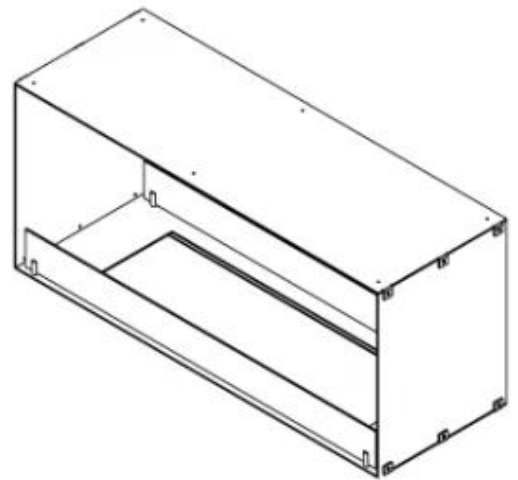

FOCO TWO 1000

BIO-30-105

Etanolkamin för inbyggnad med möjlighet att skräddarsy. Dimensioner i original mått: H: 50 x B: 100 x D: 40 cm.

NO DEFAULT VALUE. KEY: TECHNICAL_SPECIFICATIONS - LANG: SV

Typ

Rök/skorsten	Inte nödvändigt
Rekommenderad luftväxling	1
Montering	2-sidig inbyggd etanol kamin
Producent	Foco
Bränsle	Bioethanol
Bruk	Inomhus
Garanti	2

Storlek

Längd/bredd	100 cm
Höjd	50 cm
Djup	40 cm
Vikt	30 kg

Utseende

Material	Stål
Ståltjocklek	4 mm
Färg	Svart
Glas ingår	Ja

Foco Two 1000 - FLA4

Foco Two 1000 - FLA4+

PrimeFire