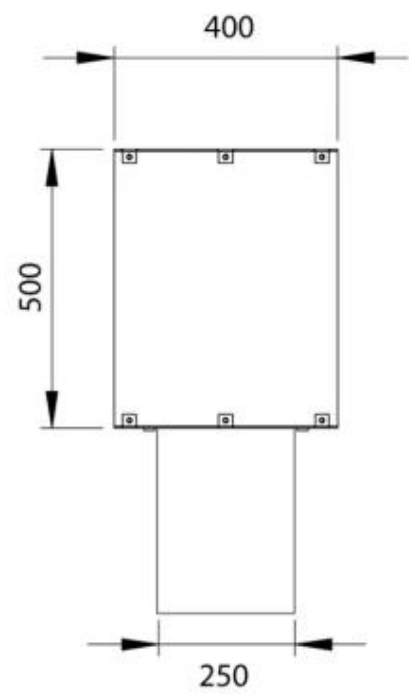

FOCO TWO 1000

BIO-30-105

Etanolkamin för inbyggnad med möjlighet att skräddarsy. Dimensioner i original mått: H: 50 x B: 100 x D: 40 cm.

NO DEFAULT VALUE. KEY: TECHNICAL_SPECIFICATIONS - LANG: SV

Typ

Rök/skorsten	Inte nödvändigt
Rekommenderad luftväxling	1
Montering	2-sidig inbyggd etanol kamin
Producent	Foco
Bränsle	Bioethanol
Bruk	Inomhus
Garanti	2

Storlek

Längd/bredd	100 cm
Höjd	50 cm
Djup	40 cm
Vikt	30 kg

Utseende

Material	Stål
Ståltjocklek	4 mm
Färg	Svart
Glas ingår	Ja

Foco Two 1000 - FLA4

Foco Two 1000 - FLA4+

PrimeFire