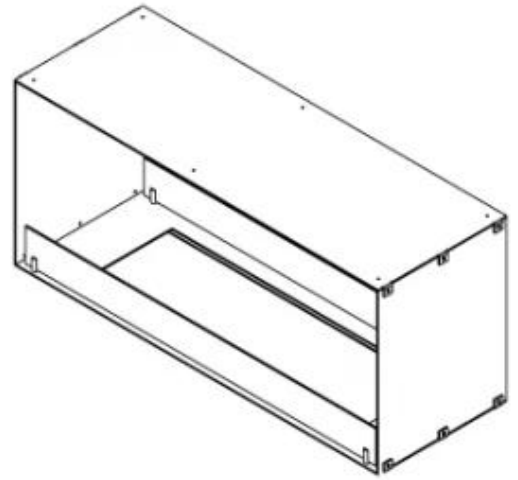

## FOCO TWO 1000

BIO-30-105

Etanolkamin för inbyggnad med möjlighet att skräddarsy. Dimensioner i original mått: H: 50 x B: 100 x D: 40 cm.

NO DEFAULT VALUE. KEY: TECHNICAL\_SPECIFICATIONS - LANG: SV

### Storlek

Längd/bredd	100 cm
Höjd	50 cm
Djup	40 cm
Vikt	30 kg

Foco Two 1000 - FLA4

Foco Two 1000 - FLA4+