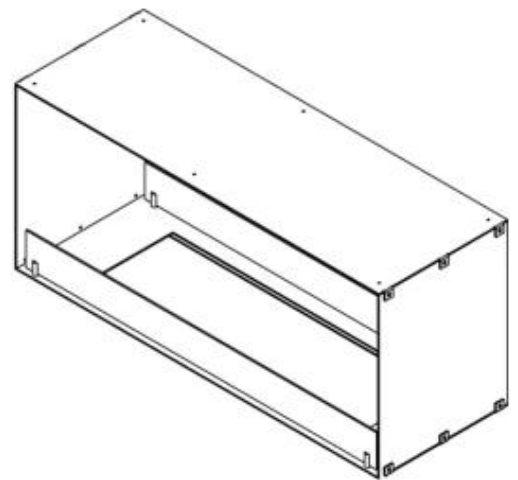

FOCO TWO 1000

BIO-30-105

Etanolkamin för inbyggnad med möjlighet att skräddarsy. Dimensioner i original mått: H: 50 x B: 100 x D: 40 cm.

NO DEFAULT VALUE. KEY: TECHNICAL_SPECIFICATIONS - LANG: SV

Typ

Rök/skorsten	Inte nödvändigt
Rekommenderad luftväxling	1
Montering	2-sidig inbyggd etanol kamin
Producent	Foco
Bränsle	Bioethanol
Bruk	Inomhus
Garanti	2

Storlek

Längd/bredd	100 cm
Höjd	50 cm
Djup	40 cm
Vikt	30 kg

Utseende

Material	Stål
Ståltjocklek	4 mm
Färg	Svart
Glas ingår	Ja

Foco Two 1000 - FLA4

Foco Two 1000 - FLA4+

PrimeFire