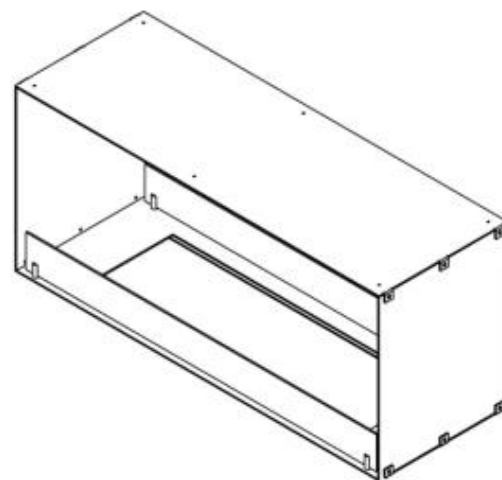

Foco Two 1000 - FLA4+