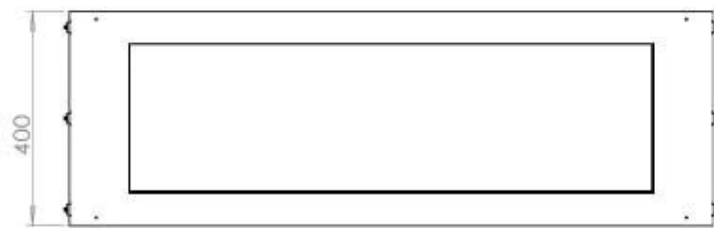

FLA 3+ 990 mm