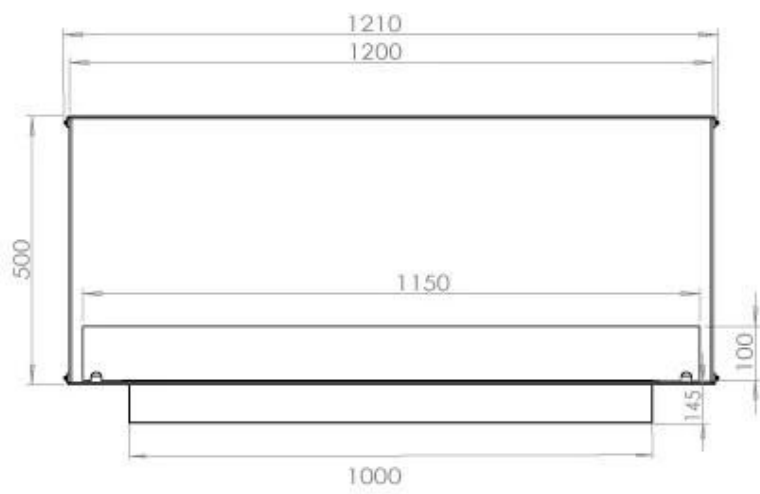

PrimeFire 1000