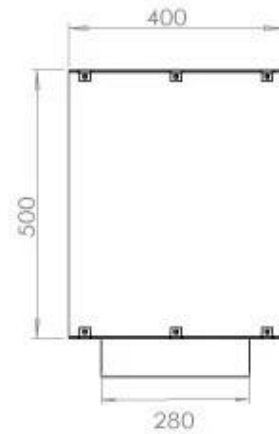

## FOCO TWO 1200

BIO-30-106

Etanolkamin för inbyggnad med möjlighet att skräddarsy. Dimensioner i original mått: H: 50 x B: 120 x D: 40 cm.

NO DEFAULT VALUE. KEY: TECHNICAL\_SPECIFICATIONS - LANG: SV

### Storlek

Längd/bredd	120 cm
Höjd	50 cm
Djup	40 cm
Vikt	35 kg

### FLA 3 990 mm