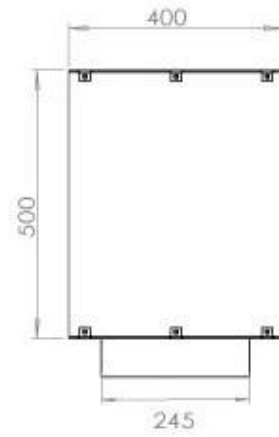

## FOCO TWO 1200

BIO-30-106

Etanolkamin för inbyggnad med möjlighet att skräddarsy. Dimensioner i original mått: H: 50 x B: 120 x D: 40 cm.

NO DEFAULT VALUE. KEY: TECHNICAL\_SPECIFICATIONS - LANG: SV

### Storlek

Längd/bredd	120 cm
Höjd	50 cm
Djup	40 cm
Vikt	35 kg

### FLA 3 990 mm