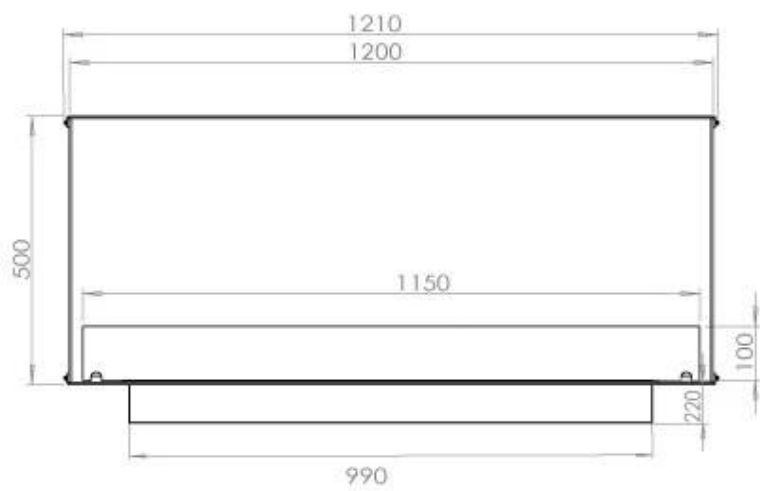

## FOCO TWO 1200

BIO-30-106

Etanolkamin för inbyggnad med möjlighet att skräddarsy. Dimensioner i original mått: H: 50 x B: 120 x D: 40 cm.

NO DEFAULT VALUE. KEY: TECHNICAL\_SPECIFICATIONS - LANG: SV

### Storlek

Längd/bredd	120 cm
Höjd	50 cm
Djup	40 cm
Vikt	35 kg

### FLA 3 990 mm