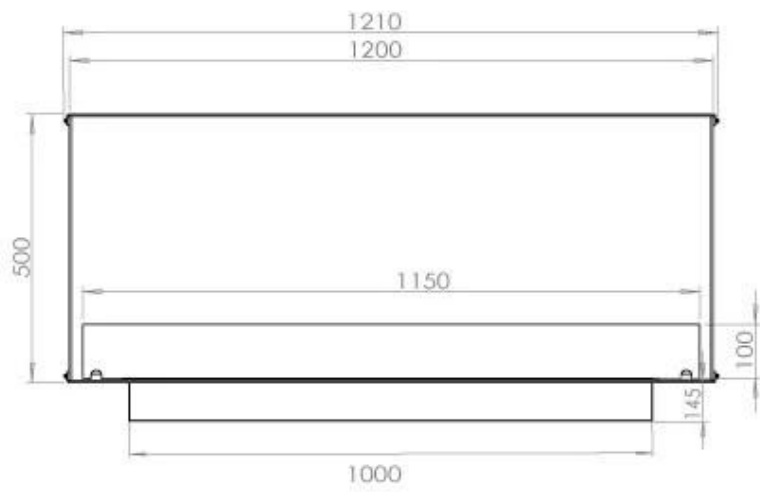

PrimeFire 1000