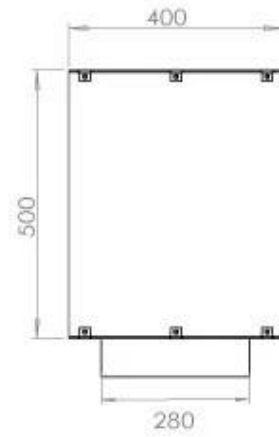

## FOCO TWO 1200

BIO-30-106

Etanolkamin för inbyggnad med möjlighet att skräddarsy. Dimensioner i original mått: H: 50 x B: 120 x D: 40 cm.

NO DEFAULT VALUE. KEY: TECHNICAL\_SPECIFICATIONS - LANG: SV

### Storlek

Längd/bredd	120 cm
Höjd	50 cm
Djup	40 cm
Vikt	35 kg

### FLA 3 990 mm