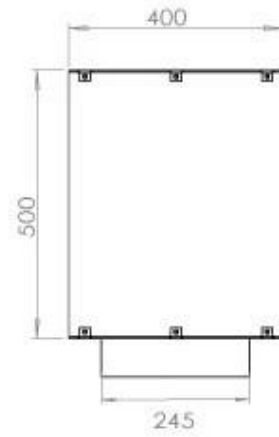

PrimeFire 1000