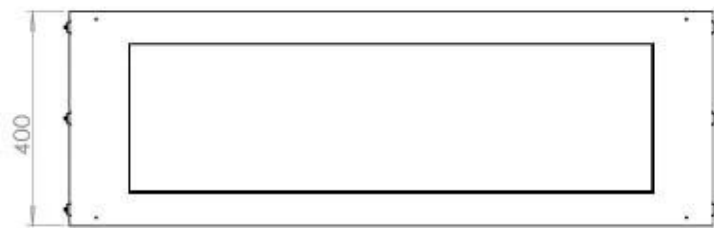

PrimeFire 1000