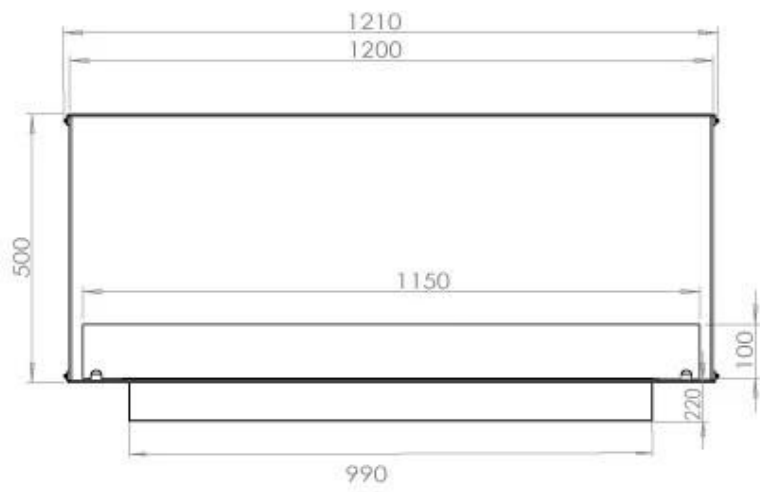

## FOCO TWO 1200

BIO-30-106

Etanolkamin för inbyggnad med möjlighet att skräddarsy. Dimensioner i original mått: H: 50 x B: 120 x D: 40 cm.

NO DEFAULT VALUE. KEY: TECHNICAL\_SPECIFICATIONS - LANG: SV

### Storlek

Längd/bredd	120 cm
Höjd	50 cm
Djup	40 cm
Vikt	35 kg

### Utseende

Material	Stål
Ståltjocklek	4 mm
Färg	Svart
Glas ingår	Ja

### FLA 3 990 mm