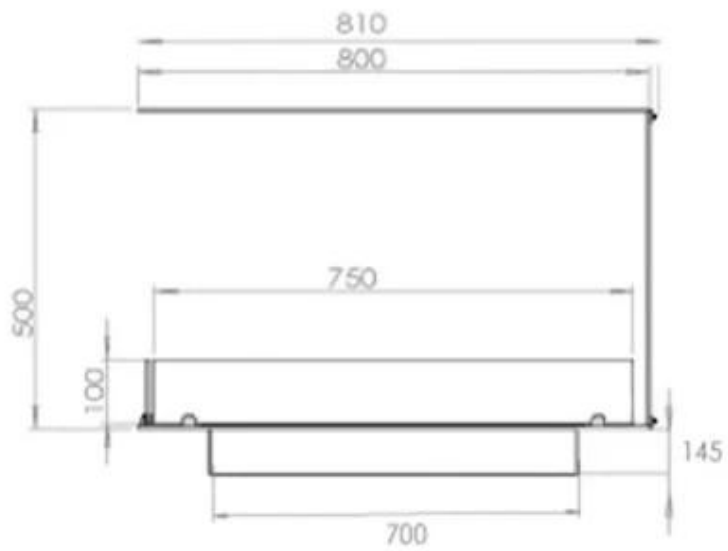

PrimeFire 700