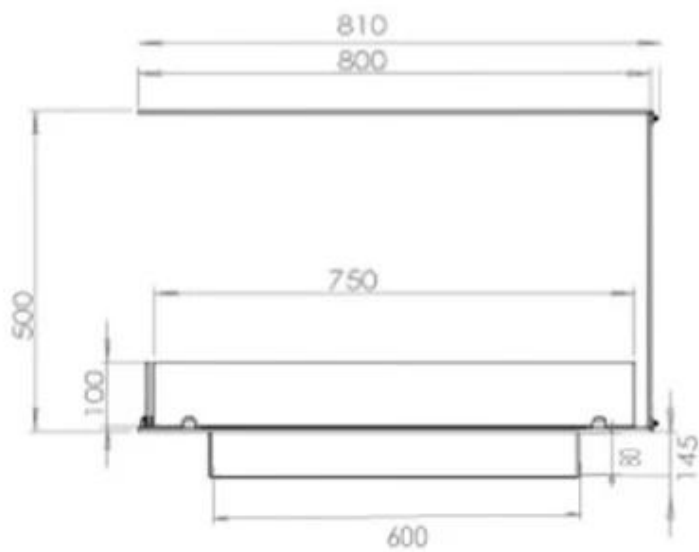

Superior Manual