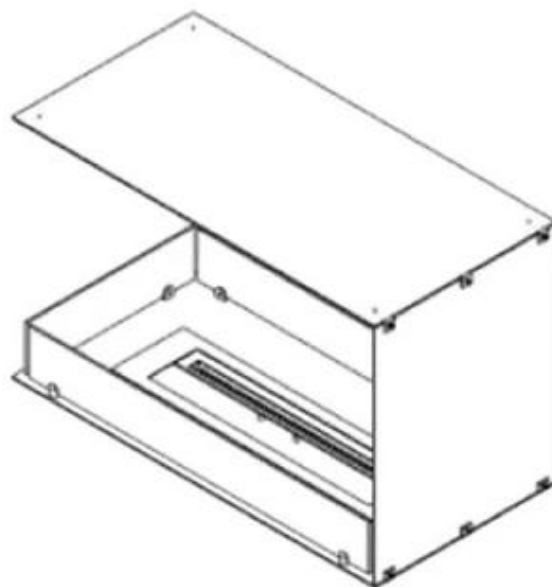

FOCO ROOM DIVIDER 800

BIO-30-110

Etanolkamin för inbyggnad med möjlighet att skräddarsy utefter din personliga smak. Dimensioner i original mått: H: 50 x B: 80 x D: 40 cm.

NO DEFAULT VALUE. KEY: TECHNICAL_SPECIFICATIONS - LANG: SV

Utseende

Material	Stål
Ståltjocklek	4 mm
Färg	Svart
Glas ingår	Ja

Typ

Bränsle	Bioethanol
Montering	3-sidig inbyggd etanol kamin
Rökkanal/Skorsten	Inte nödvändigt
Märke	Foco
Flammsyn	Rumsavdelare
Användning	Inomhus
Garanti	2 År
Rekommenderad luftväxling	1

Storlek

Längd/bredd	80 cm
Höjd	50 cm
Djup	40 cm
Vikt	20 kg

Superior Manual

PrimeFire 700

Automatic burner 700