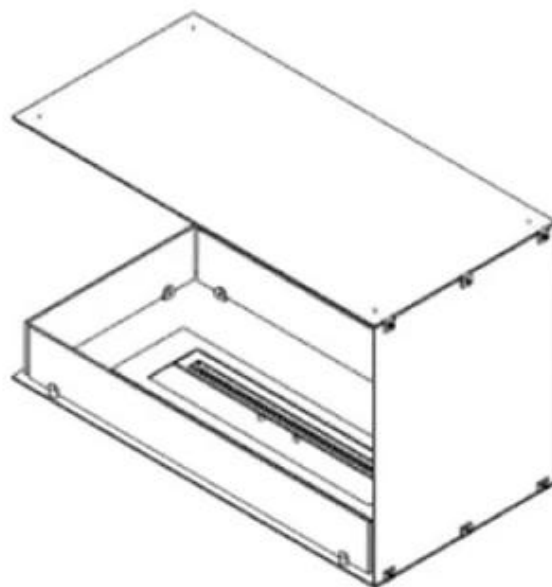

Superior Manual