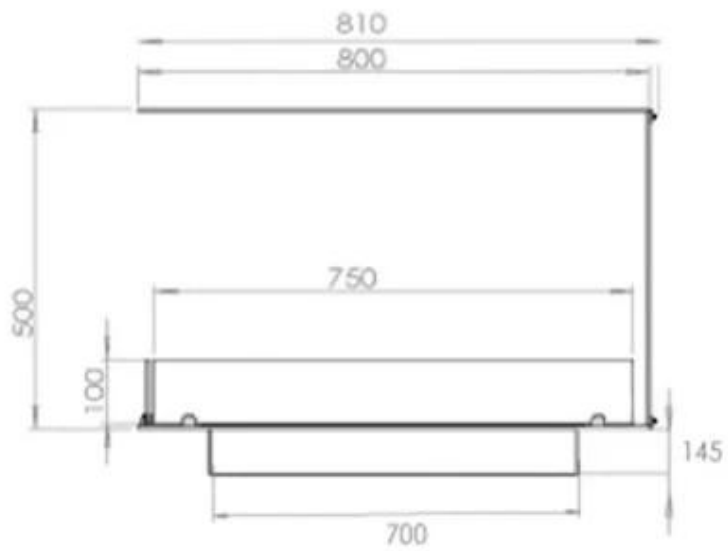

FOCO ROOM DIVIDER 800

BIO-30-110

Etanolkamin för inbyggnad med möjlighet att skräddarsy utefter din personliga smak. Dimensioner i original mått: H: 50 x B: 80 x D: 40 cm.

NO DEFAULT VALUE. KEY: TECHNICAL_SPECIFICATIONS - LANG: SV

Storlek

Längd/bredd	80 cm
Höjd	50 cm
Djup	40 cm
Vikt	20 kg

Superior Manual

PrimeFire 700

Automatic burner 700