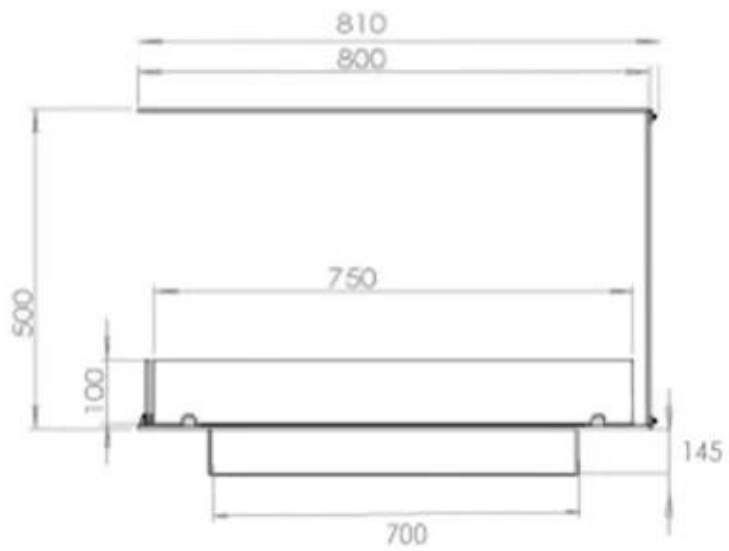

PrimeFire 700