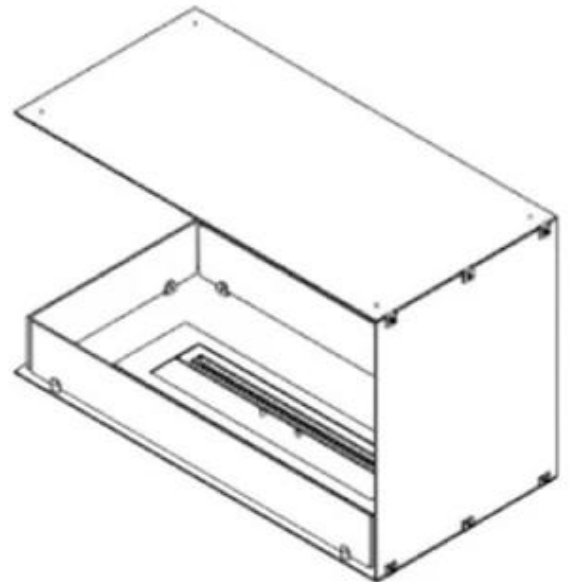

PrimeFire 700