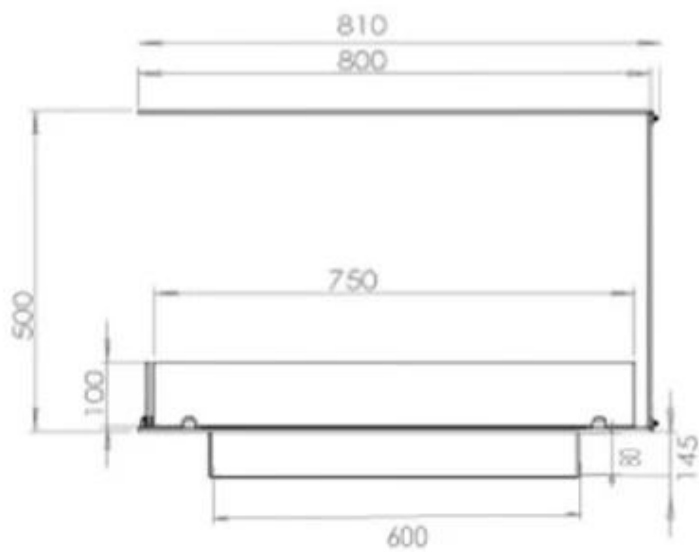

FOCO ROOM DIVIDER 800

BIO-30-110

Etanolkamin för inbyggnad med möjlighet att skräddarsy utefter din personliga smak. Dimensioner i original mått: H: 50 x B: 80 x D: 40 cm.

NO DEFAULT VALUE. KEY: TECHNICAL_SPECIFICATIONS - LANG: SV

Storlek

Längd/bredd	80 cm
Höjd	50 cm
Djup	40 cm
Vikt	20 kg

Superior Manual

PrimeFire 700

Automatic burner 700