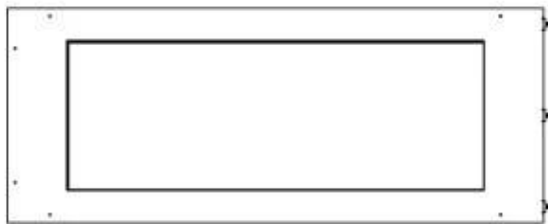

FOCO ROOM DIVIDER 1000

BIO-30-111

Etanolkamin för inbyggnad med möjlighet att skräddarsy. Dimensioner i original mått: H: 50 x B: 100 x D: 40 cm.

NO DEFAULT VALUE. KEY: TECHNICAL_SPECIFICATIONS - LANG: SV

Utseende

Material	Stål
Ståltjocklek	4 mm
Färg	Svart
Glas ingår	Ja

Typ

Bränsle	Bioethanol
Montering	3-sidig inbyggd etanolkamin
Röckanal/Skorsten	Inte nödvändigt
Märke	Foco
Användning	Inomhus
Flammsyn	Rumsavdelare
Garanti	2 År
Rekommenderad luftväxling	1

Storlek

Längd/bredd	100 cm
Höjd	50 cm
Djup	40 cm
Vikt	25 kg

Automatic burner 700

PrimeFire 700

FLA 3 790 mm

FLA 3+ 790 mm