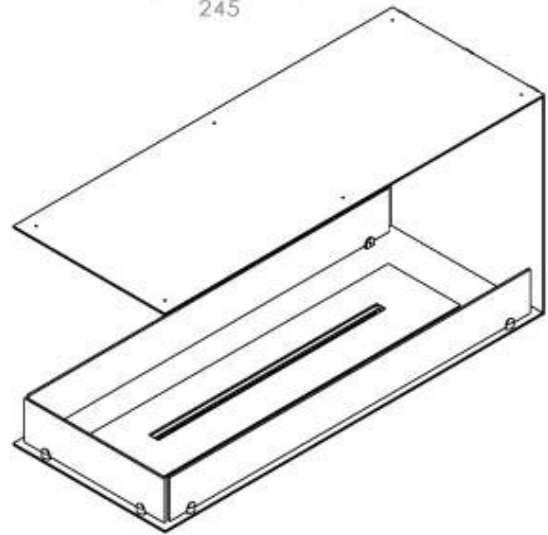

FOCO ROOM DIVIDER 1000

BIO-30-111

Etanolkamin för inbyggnad med möjlighet att skräddarsy. Dimensioner i original mått: H: 50 x B: 100 x D: 40 cm.

NO DEFAULT VALUE. KEY: TECHNICAL_SPECIFICATIONS - LANG: SV

Storlek

Längd/bredd	100 cm
Höjd	50 cm
Djup	40 cm
Vikt	25 kg

Utseende

Material	Stål
Ståltjocklek	4 mm
Färg	Svart
Glas ingår	Ja

Automatic burner 700

PrimeFire 700

FLA 3 790 mm

FLA 3+ 790 mm