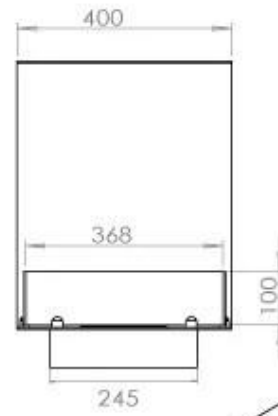

FOCO ROOM DIVIDER 1000

BIO-30-111

Etanolkamin för inbyggnad med möjlighet att skräddarsy. Dimensioner i original mått: H: 50 x B: 100 x D: 40 cm.

NO DEFAULT VALUE. KEY: TECHNICAL_SPECIFICATIONS - LANG: SV

Storlek

Längd/bredd	100 cm
Höjd	50 cm
Djup	40 cm
Vikt	25 kg

Automatic burner 700

PrimeFire 700

FLA 3 790 mm

FLA 3+ 790 mm