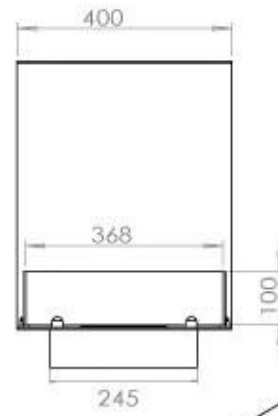

FOCO ROOM DIVIDER 1000

BIO-30-111

Etanolkamin för inbyggnad med möjlighet att skräddarsy. Dimensioner i original mått: H: 50 x B: 100 x D: 40 cm.

NO DEFAULT VALUE. KEY: TECHNICAL_SPECIFICATIONS - LANG: SV

Storlek

Längd/bredd	100 cm
Höjd	50 cm
Djup	40 cm
Vikt	25 kg

Utseende

Material	Stål
Ståltjocklek	4 mm
Färg	Svart
Glas ingår	Ja

Automatic burner 700

PrimeFire 700

FLA 3 790 mm

FLA 3+ 790 mm