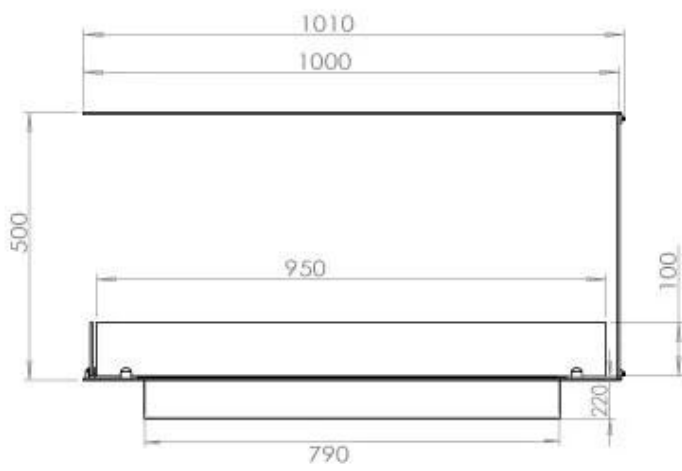

FOCO ROOM DIVIDER 1000

BIO-30-111

Etanolkamin för inbyggnad med möjlighet att skräddarsy. Dimensioner i original mått: H: 50 x B: 100 x D: 40 cm.

NO DEFAULT VALUE. KEY: TECHNICAL_SPECIFICATIONS - LANG: SV

Storlek

Längd/bredd	100 cm
Höjd	50 cm
Djup	40 cm
Vikt	25 kg

Utseende

Material	Stål
Ståltjocklek	4 mm
Färg	Svart
Glas ingår	Ja

Automatic burner 700

PrimeFire 700

FLA 3 790 mm

FLA 3+ 790 mm