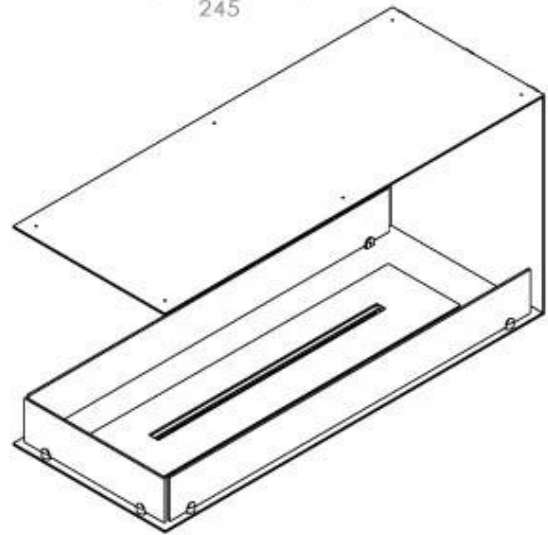

FOCO ROOM DIVIDER 1000

BIO-30-111

Etanolkamin för inbyggnad med möjlighet att skräddarsy. Dimensioner i original mått: H: 50 x B: 100 x D: 40 cm.

NO DEFAULT VALUE. KEY: TECHNICAL_SPECIFICATIONS - LANG: SV

Storlek

Längd/bredd	100 cm
Höjd	50 cm
Djup	40 cm
Vikt	25 kg

Utseende

Material	Stål
Ståltjocklek	4 mm
Färg	Svart
Glas ingår	Ja

Automatic burner 700

PrimeFire 700

FLA 3 790 mm

FLA 3+ 790 mm