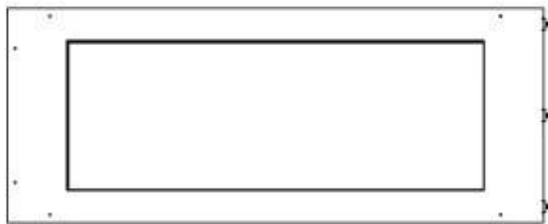

FOCO ROOM DIVIDER 1000

BIO-30-111

Etanolkamin för inbyggnad med möjlighet att skräddarsy. Dimensioner i original mått: H: 50 x B: 100 x D: 40 cm.

NO DEFAULT VALUE. KEY: TECHNICAL_SPECIFICATIONS - LANG: SV

Storlek

Längd/bredd	100 cm
Höjd	50 cm
Djup	40 cm
Vikt	25 kg

Utseende

Material	Stål
Ståltjocklek	4 mm
Färg	Svart
Glas ingår	Ja

Automatic burner 700

PrimeFire 700

FLA 3 790 mm

FLA 3+ 790 mm