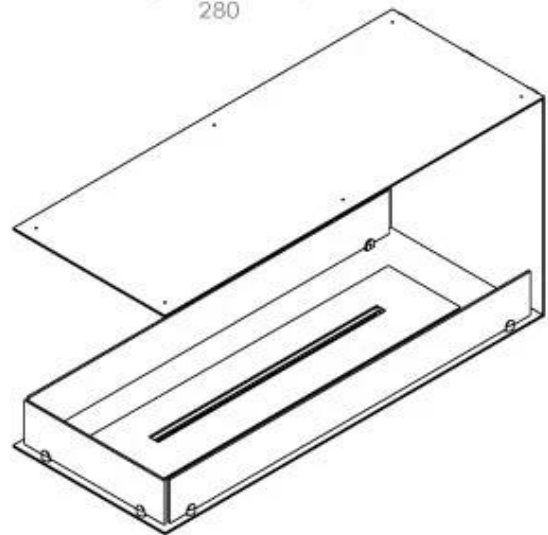

FOCO ROOM DIVIDER 1000

BIO-30-111

Etanolkamin för inbyggnad med möjlighet att skräddarsy. Dimensioner i original mått: H: 50 x B: 100 x D: 40 cm.

NO DEFAULT VALUE. KEY: TECHNICAL_SPECIFICATIONS - LANG: SV

Storlek

Längd/bredd	100 cm
Höjd	50 cm
Djup	40 cm
Vikt	25 kg

Automatic burner 700

PrimeFire 700

FLA 3 790 mm

FLA 3+ 790 mm