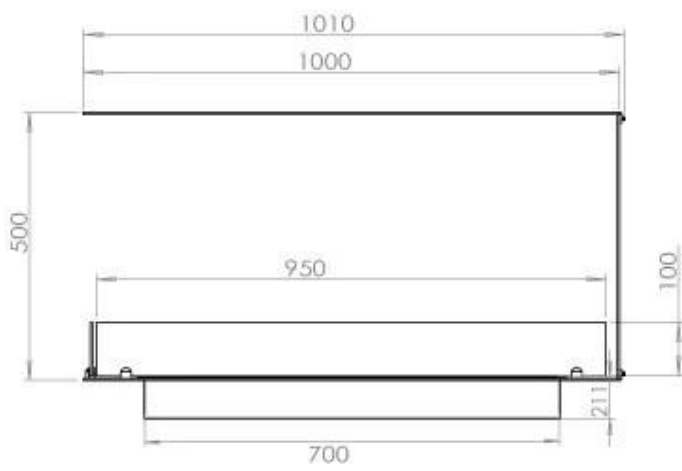

FOCO ROOM DIVIDER 1000

BIO-30-111

Etanolkamin för inbyggnad med möjlighet att skräddarsy. Dimensioner i original mått: H: 50 x B: 100 x D: 40 cm.

NO DEFAULT VALUE. KEY: TECHNICAL_SPECIFICATIONS - LANG: SV

Storlek

Längd/bredd	100 cm
Höjd	50 cm
Djup	40 cm
Vikt	25 kg

Utseende

Material	Stål
Ståltjocklek	4 mm
Färg	Svart
Glas ingår	Ja

Automatic burner 700

PrimeFire 700

FLA 3 790 mm

FLA 3+ 790 mm