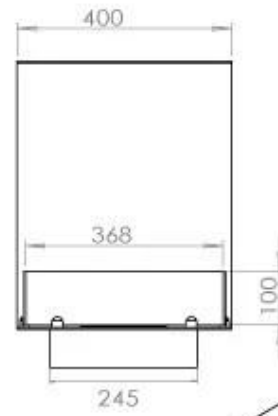

FOCO ROOM DIVIDER 1000

BIO-30-111

Etanolkamin för inbyggnad med möjlighet att skräddarsy. Dimensioner i original mått: H: 50 x B: 100 x D: 40 cm.

NO DEFAULT VALUE. KEY: TECHNICAL_SPECIFICATIONS - LANG: SV

Storlek

Längd/bredd	100 cm
Höjd	50 cm
Djup	40 cm
Vikt	25 kg

Utseende

Material	Stål
Ståltjocklek	4 mm
Färg	Svart
Glas ingår	Ja

Automatic burner 700

PrimeFire 700

FLA 3 790 mm

FLA 3+ 790 mm