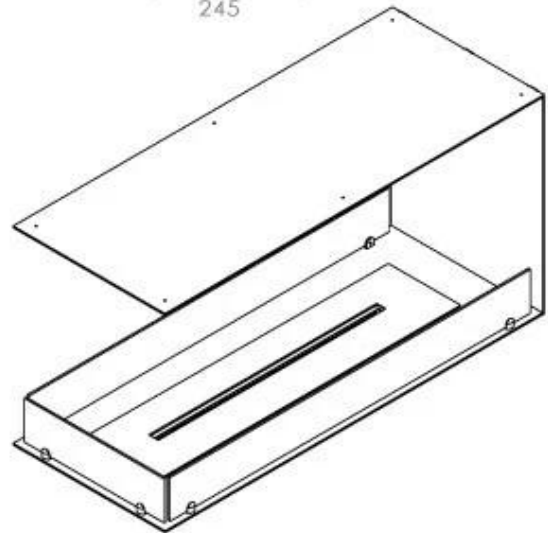

FOCO ROOM DIVIDER 1000

BIO-30-111

Etanolkamin för inbyggnad med möjlighet att skräddarsy. Dimensioner i original mått: H: 50 x B: 100 x D: 40 cm.

NO DEFAULT VALUE. KEY: TECHNICAL_SPECIFICATIONS - LANG: SV

Utseende

Material	Stål
Ståltjocklek	4 mm
Färg	Svart
Glas ingår	Ja

Typ

Bränsle	Bioethanol
Montering	3-sidig inbyggd etanolkamin
Röckanal/Skorsten	Inte nödvändigt
Märke	Foco
Användning	Inomhus
Flammsyn	Rumsavdelare
Garanti	2 År
Rekommenderad luftväxling	1

Storlek

Längd/bredd	100 cm
Höjd	50 cm
Djup	40 cm
Vikt	25 kg

Automatic burner 700

PrimeFire 700

FLA 3 790 mm

FLA 3+ 790 mm