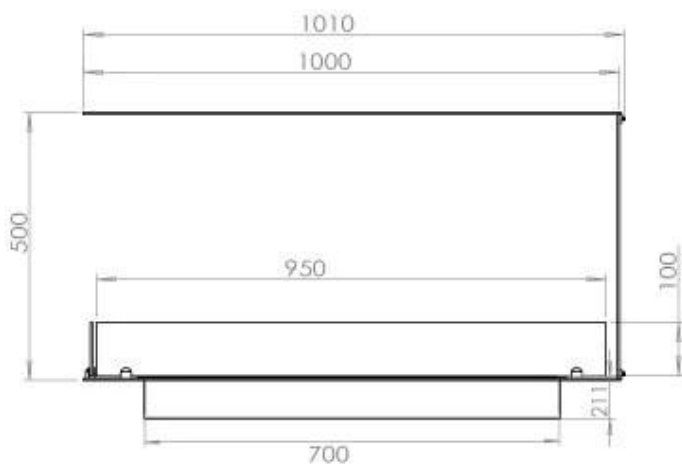

FOCO ROOM DIVIDER 1000

BIO-30-111

Etanolkamin för inbyggnad med möjlighet att skräddarsy. Dimensioner i original mått: H: 50 x B: 100 x D: 40 cm.

NO DEFAULT VALUE. KEY: TECHNICAL_SPECIFICATIONS - LANG: SV

Utseende

Material	Stål
Ståltjocklek	4 mm
Färg	Svart
Glas ingår	Ja

Typ

Bränsle	Bioethanol
Montering	3-sidig inbyggd etanolkamin
Röckanal/Skorsten	Inte nödvändigt
Märke	Foco
Användning	Inomhus
Flammsyn	Rumsavdelare
Garanti	2 År
Rekommenderad luftväxling	1

Storlek

Längd/bredd	100 cm
Höjd	50 cm
Djup	40 cm
Vikt	25 kg

Automatic burner 700

PrimeFire 700

FLA 3 790 mm

FLA 3+ 790 mm