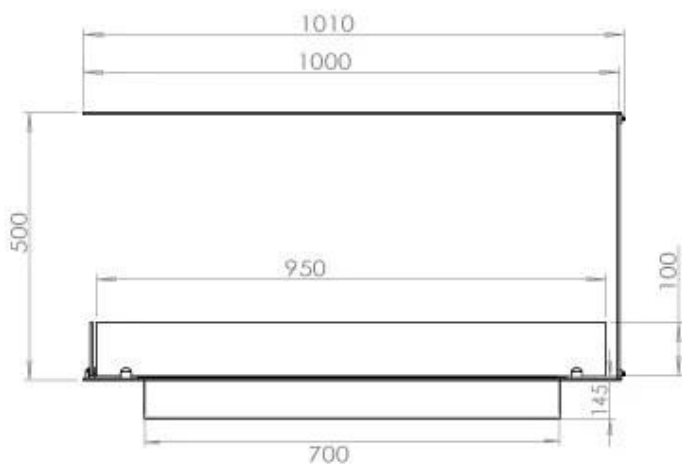

FOCO ROOM DIVIDER 1000

BIO-30-111

Etanolkamin för inbyggnad med möjlighet att skräddarsy. Dimensioner i original mått: H: 50 x B: 100 x D: 40 cm.

NO DEFAULT VALUE. KEY: TECHNICAL_SPECIFICATIONS - LANG: SV

Storlek

Längd/bredd	100 cm
Höjd	50 cm
Djup	40 cm
Vikt	25 kg

Utseende

Material	Stål
Ståltjocklek	4 mm
Färg	Svart
Glas ingår	Ja

Automatic burner 700

PrimeFire 700

FLA 3 790 mm

FLA 3+ 790 mm