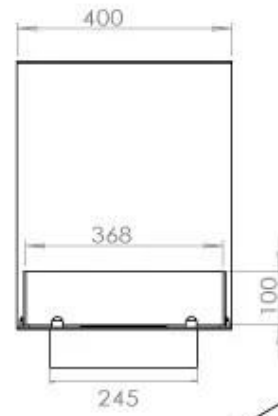

FOCO ROOM DIVIDER 1000

BIO-30-111

Etanolkamin för inbyggnad med möjlighet att skräddarsy. Dimensioner i original mått: H: 50 x B: 100 x D: 40 cm.

NO DEFAULT VALUE. KEY: TECHNICAL_SPECIFICATIONS - LANG: SV

Storlek

Längd/bredd	100 cm
Höjd	50 cm
Djup	40 cm
Vikt	25 kg

Automatic burner 700

PrimeFire 700

FLA 3 790 mm

FLA 3+ 790 mm