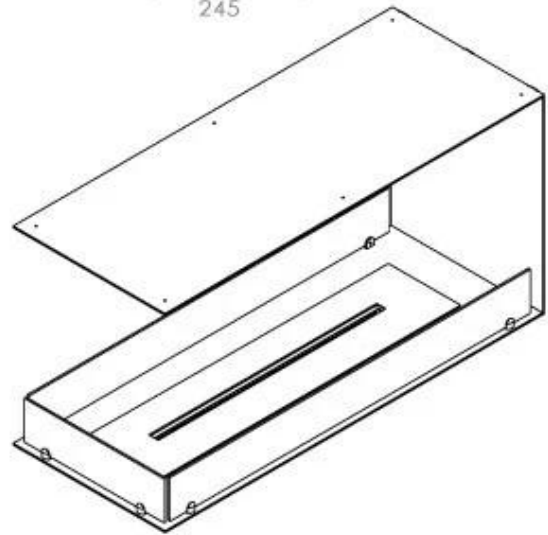

FOCO ROOM DIVIDER 1000

BIO-30-111

Etanolkamin för inbyggnad med möjlighet att skräddarsy. Dimensioner i original mått: H: 50 x B: 100 x D: 40 cm.

NO DEFAULT VALUE. KEY: TECHNICAL_SPECIFICATIONS - LANG: SV

Storlek

Längd/bredd	100 cm
Höjd	50 cm
Djup	40 cm
Vikt	25 kg

Automatic burner 700

PrimeFire 700

FLA 3 790 mm

FLA 3+ 790 mm