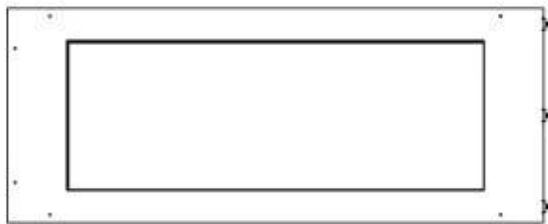

FOCO ROOM DIVIDER 1000

BIO-30-111

Etanolkamin för inbyggnad med möjlighet att skräddarsy. Dimensioner i original mått: H: 50 x B: 100 x D: 40 cm.

NO DEFAULT VALUE. KEY: TECHNICAL_SPECIFICATIONS - LANG: SV

Storlek

Längd/bredd	100 cm
Höjd	50 cm
Djup	40 cm
Vikt	25 kg

Automatic burner 700

PrimeFire 700

FLA 3 790 mm

FLA 3+ 790 mm