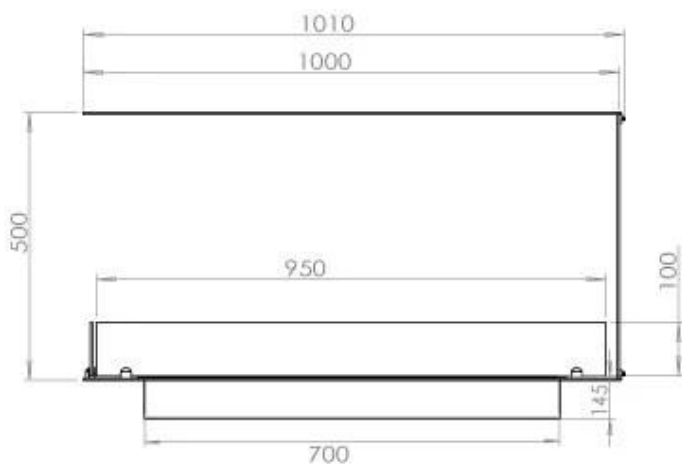

FOCO ROOM DIVIDER 1000

BIO-30-111

Etanolkamin för inbyggnad med möjlighet att skräddarsy. Dimensioner i original mått: H: 50 x B: 100 x D: 40 cm.

NO DEFAULT VALUE. KEY: TECHNICAL_SPECIFICATIONS - LANG: SV

Storlek

Längd/bredd	100 cm
Höjd	50 cm
Djup	40 cm
Vikt	25 kg

Automatic burner 700

PrimeFire 700

FLA 3 790 mm

FLA 3+ 790 mm