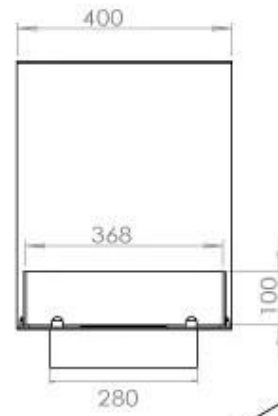

FOCO ROOM DIVIDER 1000

BIO-30-111

Etanolkamin för inbyggnad med möjlighet att skräddarsy. Dimensioner i original mått: H: 50 x B: 100 x D: 40 cm.

NO DEFAULT VALUE. KEY: TECHNICAL_SPECIFICATIONS - LANG: SV

Storlek

Längd/bredd	100 cm
Höjd	50 cm
Djup	40 cm
Vikt	25 kg

Utseende

Material	Stål
Ståltjocklek	4 mm
Färg	Svart
Glas ingår	Ja

Automatic burner 700

PrimeFire 700

FLA 3 790 mm

FLA 3+ 790 mm