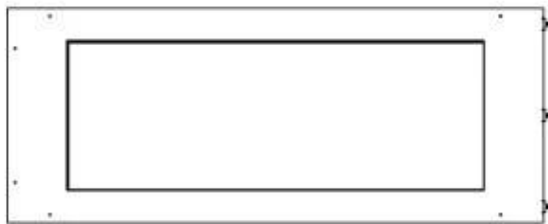

FOCO ROOM DIVIDER 1000

BIO-30-111

Etanolkamin för inbyggnad med möjlighet att skräddarsy. Dimensioner i original mått: H: 50 x B: 100 x D: 40 cm.

NO DEFAULT VALUE. KEY: TECHNICAL_SPECIFICATIONS - LANG: SV

Storlek

Längd/bredd	100 cm
Höjd	50 cm
Djup	40 cm
Vikt	25 kg

Utseende

Material	Stål
Ståltjocklek	4 mm
Färg	Svart
Glas ingår	Ja

Automatic burner 700

PrimeFire 700

FLA 3 790 mm

FLA 3+ 790 mm