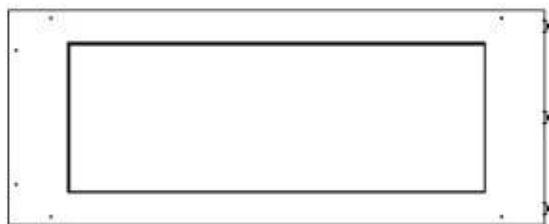

FOCO ROOM DIVIDER 1000

BIO-30-111

Etanolkamin för inbyggnad med möjlighet att skräddarsy. Dimensioner i original mått: H: 50 x B: 100 x D: 40 cm.

NO DEFAULT VALUE. KEY: TECHNICAL_SPECIFICATIONS - LANG: SV

Storlek

Längd/bredd	100 cm
Höjd	50 cm
Djup	40 cm
Vikt	25 kg

Automatic burner 700

PrimeFire 700

FLA 3 790 mm

FLA 3+ 790 mm