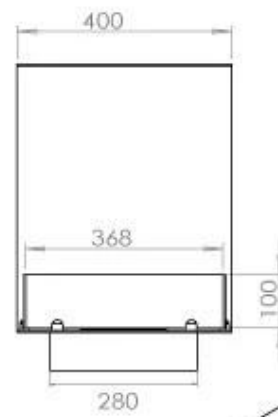

FOCO ROOM DIVIDER 1000

BIO-30-111

Etanolkamin för inbyggnad med möjlighet att skräddarsy. Dimensioner i original mått: H: 50 x B: 100 x D: 40 cm.

NO DEFAULT VALUE. KEY: TECHNICAL_SPECIFICATIONS - LANG: SV

Storlek

Längd/bredd	100 cm
Höjd	50 cm
Djup	40 cm
Vikt	25 kg

Automatic burner 700

PrimeFire 700

FLA 3 790 mm

FLA 3+ 790 mm