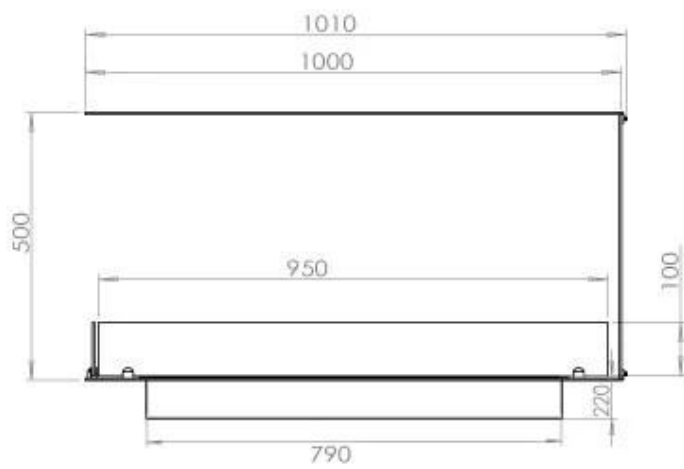

FOCO ROOM DIVIDER 1000

BIO-30-111

Etanolkamin för inbyggnad med möjlighet att skräddarsy. Dimensioner i original mått: H: 50 x B: 100 x D: 40 cm.

NO DEFAULT VALUE. KEY: TECHNICAL_SPECIFICATIONS - LANG: SV

Storlek

Längd/bredd	100 cm
Höjd	50 cm
Djup	40 cm
Vikt	25 kg

Automatic burner 700

PrimeFire 700

FLA 3 790 mm

FLA 3+ 790 mm