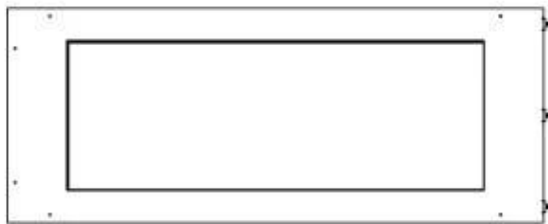

FOCO ROOM DIVIDER 1000

BIO-30-111

Etanolkamin för inbyggnad med möjlighet att skräddarsy. Dimensioner i original mått: H: 50 x B: 100 x D: 40 cm.

NO DEFAULT VALUE. KEY: TECHNICAL_SPECIFICATIONS - LANG: SV

Storlek

Längd/bredd	100 cm
Höjd	50 cm
Djup	40 cm
Vikt	25 kg

Utseende

Material	Stål
Ståltjocklek	4 mm
Färg	Svart
Glas ingår	Ja

Automatic burner 700

PrimeFire 700

FLA 3 790 mm

FLA 3+ 790 mm