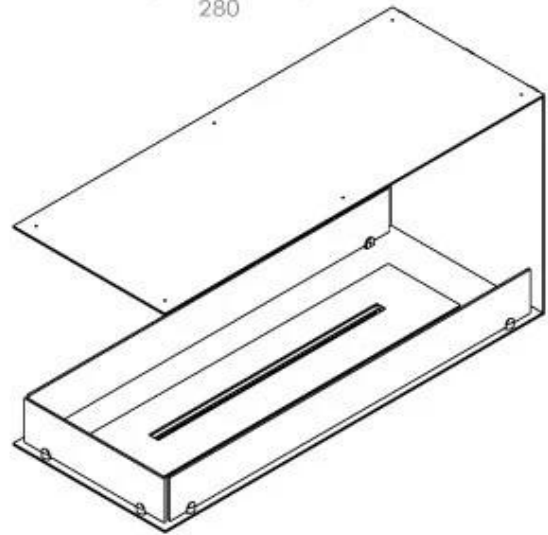

FOCO ROOM DIVIDER 1000

BIO-30-111

Etanolkamin för inbyggnad med möjlighet att skräddarsy. Dimensioner i original mått: H: 50 x B: 100 x D: 40 cm.

NO DEFAULT VALUE. KEY: TECHNICAL_SPECIFICATIONS - LANG: SV

Storlek

Längd/bredd	100 cm
Höjd	50 cm
Djup	40 cm
Vikt	25 kg

Utseende

Material	Stål
Ståltjocklek	4 mm
Färg	Svart
Glas ingår	Ja

Automatic burner 700

PrimeFire 700

FLA 3 790 mm

FLA 3+ 790 mm