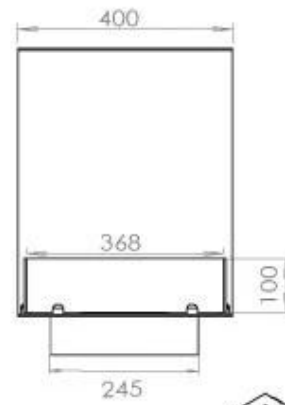

PrimeFire 1000