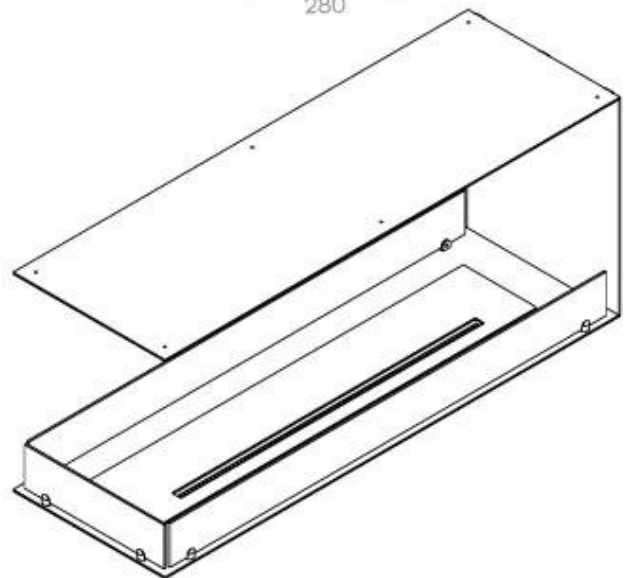

FLA 3+ 990 mm