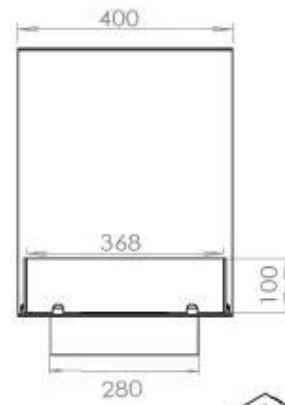

FLA 3+ 990 mm