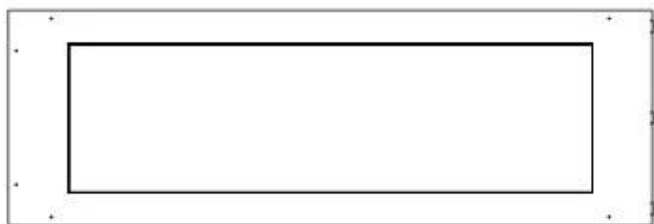

PrimeFire 1000