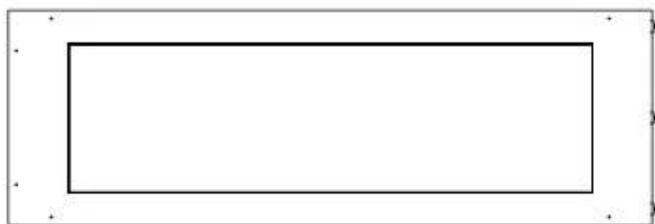

PrimeFire 1000