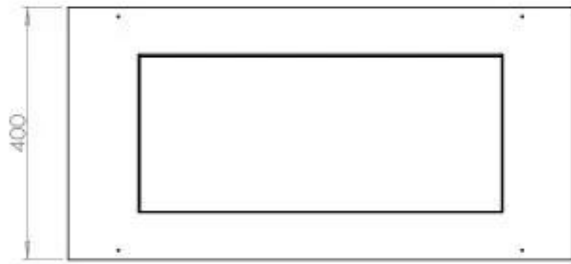

FOCO THREE 800

BIO-30-113

Etanolkamin för inbyggnad med möjlighet att skräddarsy. Dimensioner i original mått: H: 50 x B: 80 x D: 40 cm.

NO DEFAULT VALUE. KEY: TECHNICAL_SPECIFICATIONS - LANG: SV

Burner

Minimum rumsstorlek	70 m ³
Justerbar	Ja
Styrning	Fjärrkontroll
Styrning	Automatisk
Styrning	Manuell
Brännkarmodell	3,5 liter Superior
Flammlängd	45 cm
Fjärrkontroll	Ja - tillköp
Brinntid upp till	6,5 timmar
Strömkrav	Nej
Strömkrav	Ja
Värmeeffekt (Max)	3,2 kW
Konsumtion	0,46 L/timmen

Storlek

Längd/bredd	80 cm
Höjd	50 cm
Djup	40 cm
Vikt	25 kg

Utseende

Material	Stål
Ståltjocklek	4 mm
Färg	Svart
Glas ingår	Ja

Typ

Montering	3-sidig inbyggd etanolkamin
Bränsle	Bioethanol
Märke	Foco
Rökkanal/Skorsten	Inte nödvändigt
Användning	Inomhus
Garanti	2 År
Rekommenderad luftväxling	1