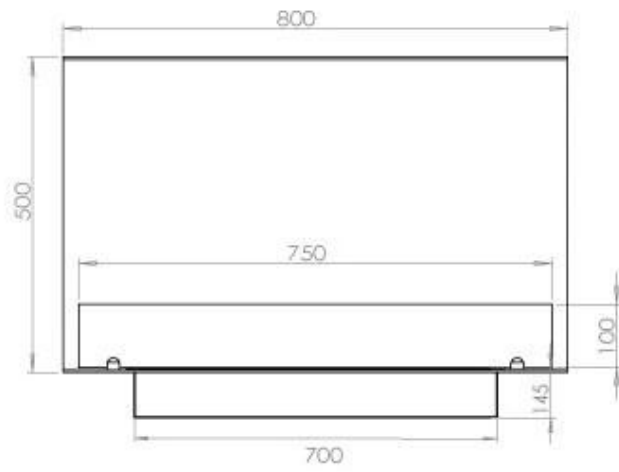

PrimeFire 700