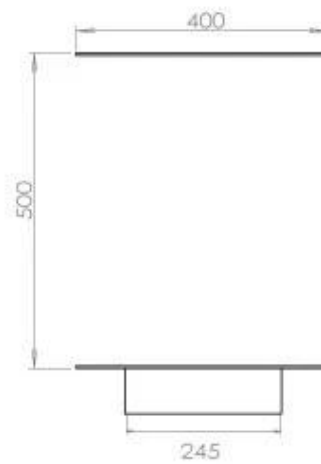

PrimeFire 700