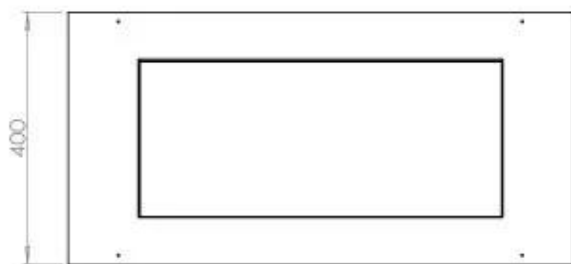

PrimeFire 700