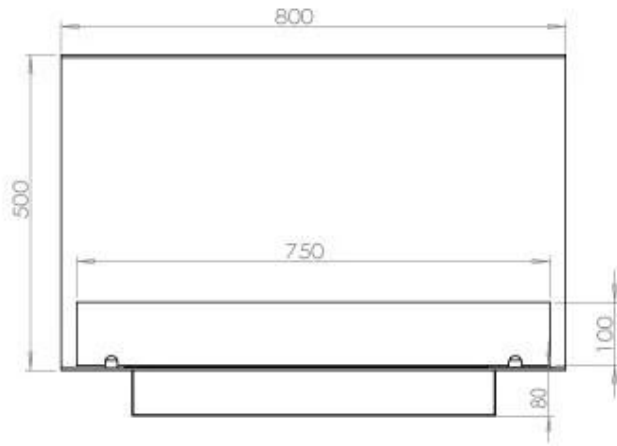

FOCO THREE 800

BIO-30-113

Etanolkamin för inbyggnad med möjlighet att skräddarsy. Dimensioner i original mått: H: 50 x B: 80 x D: 40 cm.

NO DEFAULT VALUE. KEY: TECHNICAL_SPECIFICATIONS - LANG: SV

Burner

Minimum rumsstorlek	70 m ³
Justerbar	Ja
Styrning	Fjärrkontroll
Styrning	Automatisk
Styrning	Manuell
Brännkarmodell	3,5 liter Superior
Flammlängd	45 cm
Fjärrkontroll	Ja - tillköp
Brinntid upp till	6,5 timmar
Strömkrav	Nej
Strömkrav	Ja
Värmeeffekt (Max)	3,2 kW
Konsumtion	0,46 L/timmen

Storlek

Längd/bredd	80 cm
Höjd	50 cm
Djup	40 cm
Vikt	25 kg

Utseende

Material	Stål
Ståltjocklek	4 mm
Färg	Svart
Glas ingår	Ja

Typ

Montering	3-sidig inbyggd etanolkamin
Bränsle	Bioethanol
Märke	Foco
Rökkanal/Skorsten	Inte nödvändigt
Användning	Inomhus
Garanti	2 År
Rekommenderad luftväxling	1