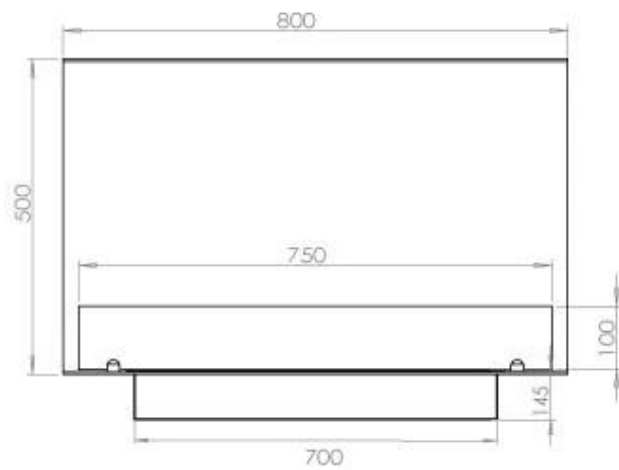

PrimeFire 700