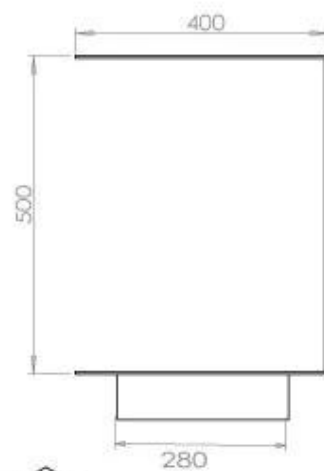

## FOCO THREE 1000

BIO-30-114

Etanolkamin för inbyggnad med möjlighet att skräddarsy. Dimensioner i original mått: H: 50 x B: 100 x D: 40 cm.

NO DEFAULT VALUE. KEY: TECHNICAL\_SPECIFICATIONS - LANG: SV

### Storlek

Längd/bredd	100 cm
Höjd	50 cm
Djup	40 cm
Vikt	30 kg

### Utseende

Material	Stål
Ståltjocklek	4 mm
Färg	Svart
Glas ingår	Ja

### FLA 3 790 mm