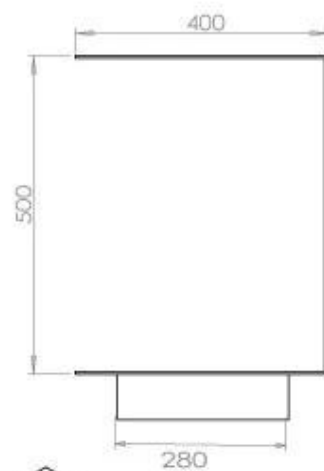

FOCO THREE 1000

BIO-30-114

Etanolkamin för inbyggnad med möjlighet att skräddarsy. Dimensioner i original mått: H: 50 x B: 100 x D: 40 cm.

NO DEFAULT VALUE. KEY: TECHNICAL_SPECIFICATIONS - LANG: SV

Burner

Storlek

Längd/bredd	100 cm
Höjd	50 cm
Djup	40 cm
Vikt	30 kg

Utseende

Material	Stål
Ståltjocklek	4 mm
Färg	Svart
Glas ingår	Ja

Typ

Montering	3-sidig inbyggd etanolkamin
Bränsle	Bioethanol
Märke	Foco
Rökkanal/Skorsten	Inte nödvändigt
Användning	Inomhus
Garanti	2 År
Rekommenderad luftväxling	1

Superior Manual

FLA 3+ 790 mm

FLA 3 790 mm

PrimeFire 700