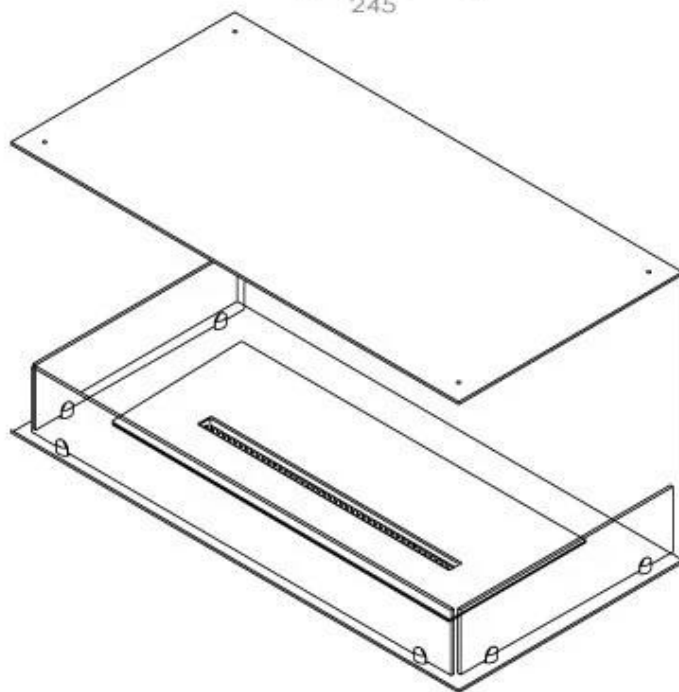

PrimeFire 700