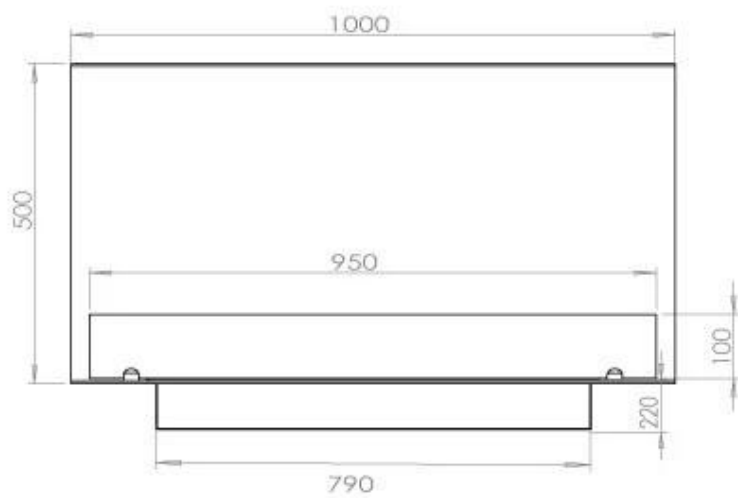

## FOCO THREE 1000

BIO-30-114

Etanolkamin för inbyggnad med möjlighet att skräddarsy. Dimensioner i original mått: H: 50 x B: 100 x D: 40 cm.

NO DEFAULT VALUE. KEY: TECHNICAL\_SPECIFICATIONS - LANG: SV

### Storlek

Längd/bredd	100 cm
Höjd	50 cm
Djup	40 cm
Vikt	30 kg

### FLA 3 790 mm