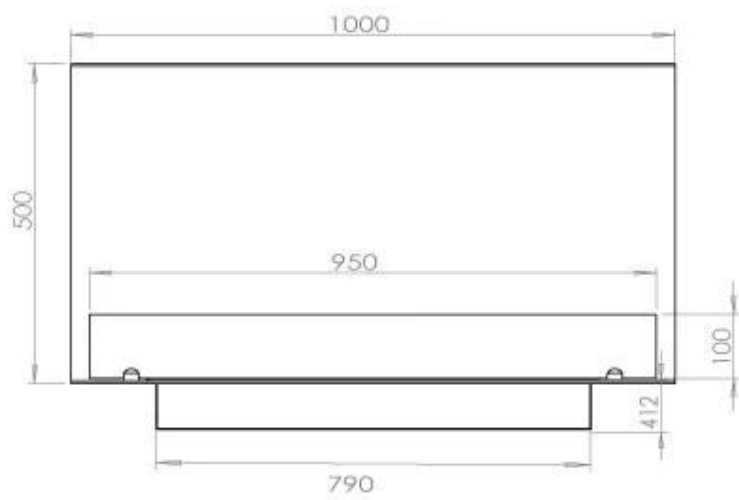

FLA 3+ 790 mm