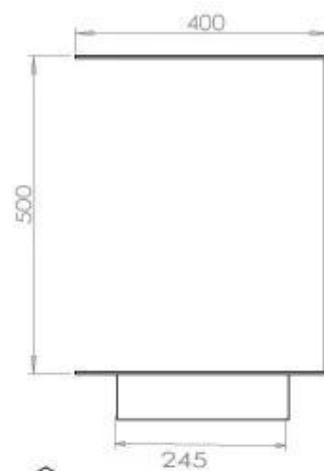

PrimeFire 700