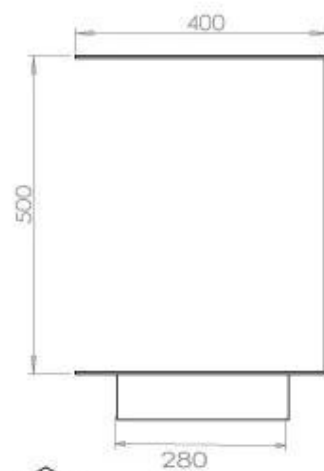

## FOCO THREE 1000

BIO-30-114

Etanolkamin för inbyggnad med möjlighet att skräddarsy. Dimensioner i original mått: H: 50 x B: 100 x D: 40 cm.

NO DEFAULT VALUE. KEY: TECHNICAL\_SPECIFICATIONS - LANG: SV

### Storlek

Längd/bredd	100 cm
Höjd	50 cm
Djup	40 cm
Vikt	30 kg

### Utseende

Material	Stål
Ståltjocklek	4 mm
Färg	Svart
Glas ingår	Ja

### FLA 3 790 mm