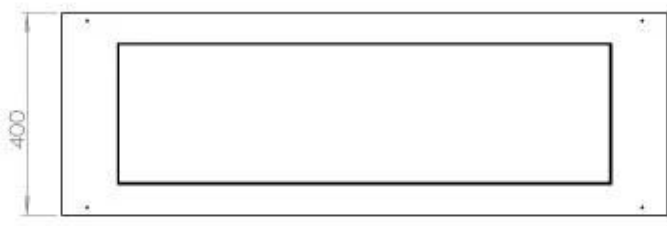

PrimeFire 1000