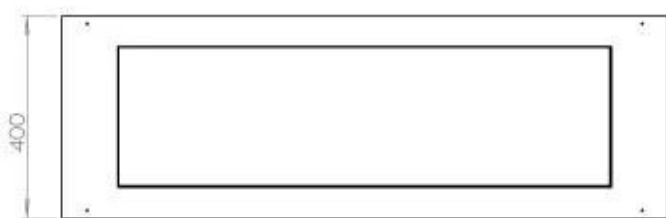

FLA 3+ 990 mm