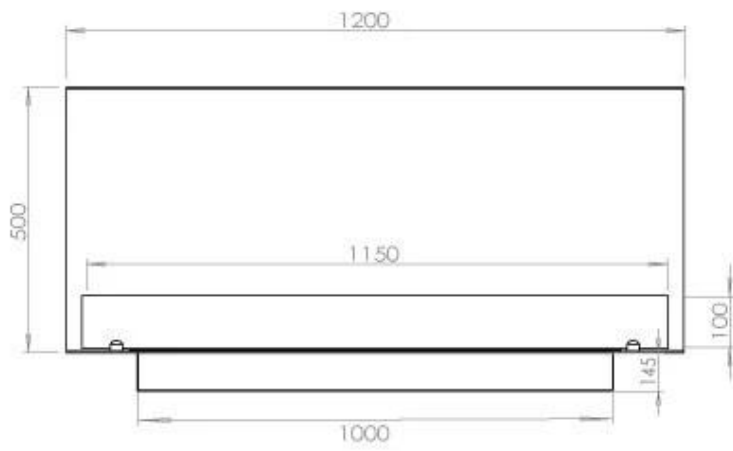

PrimeFire 1000