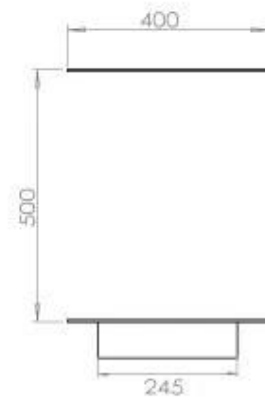

PrimeFire 1000