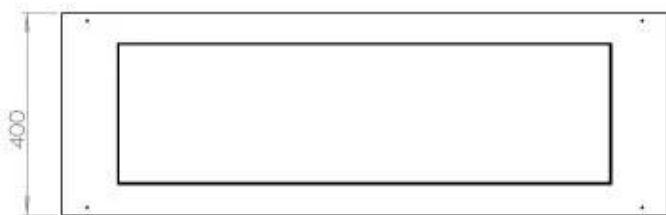

PrimeFire 1000