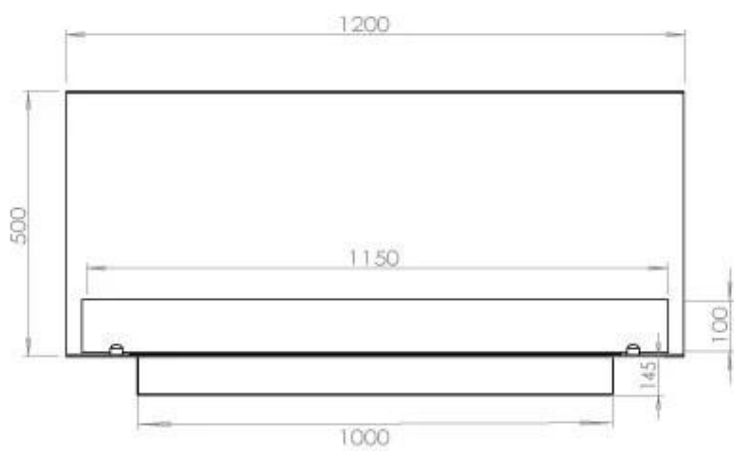

PrimeFire 1000