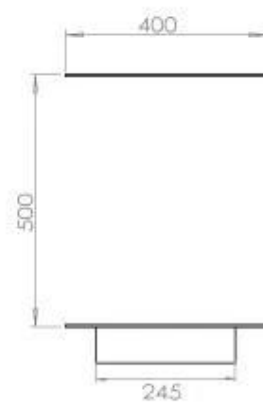

PrimeFire 1000