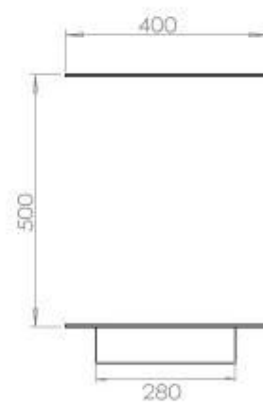

FLA 3+ 990 mm