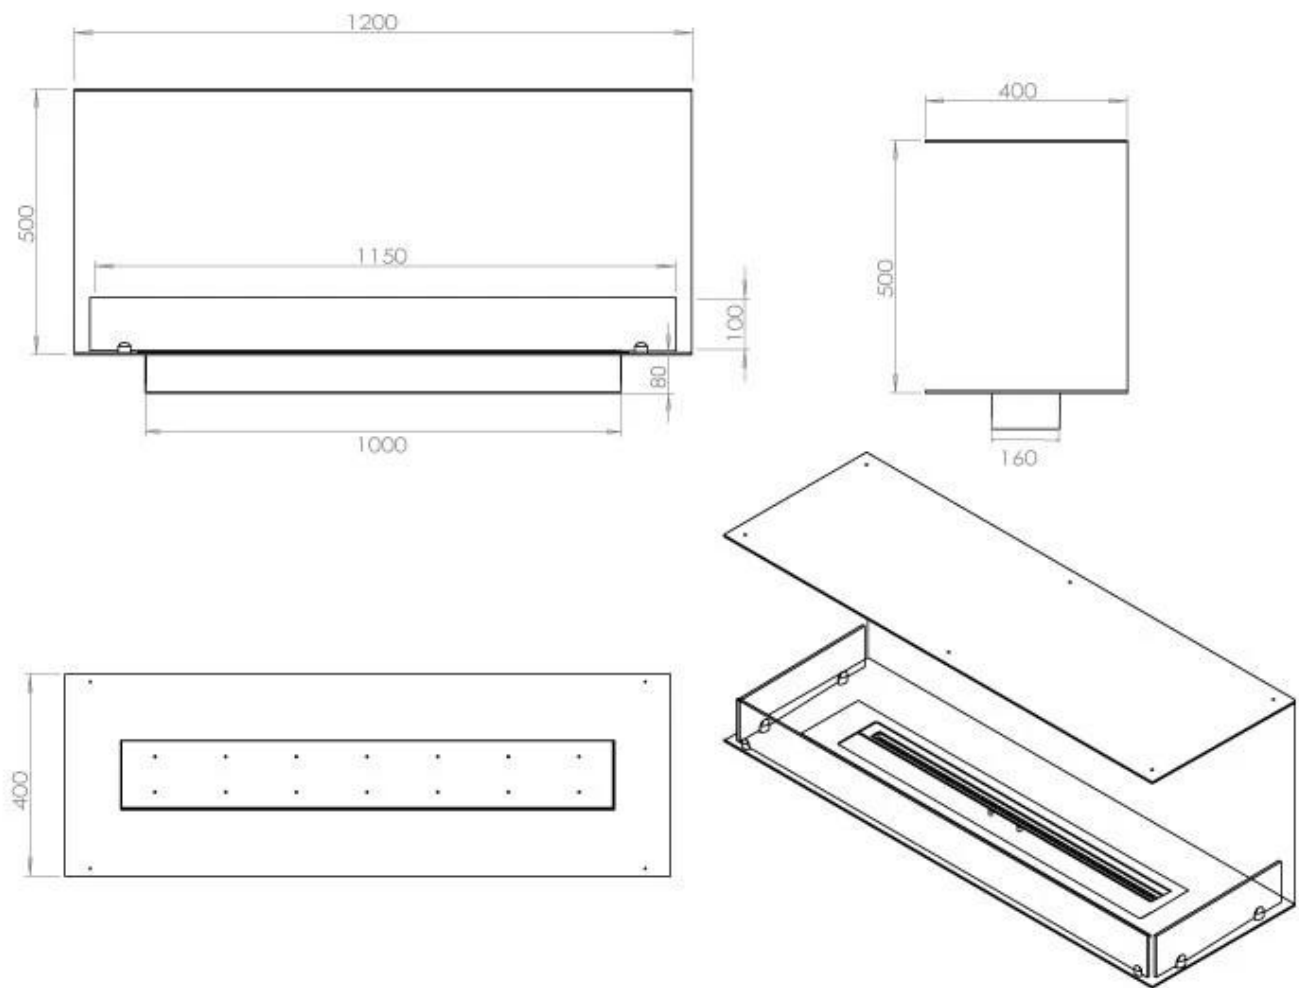

Superior Manual