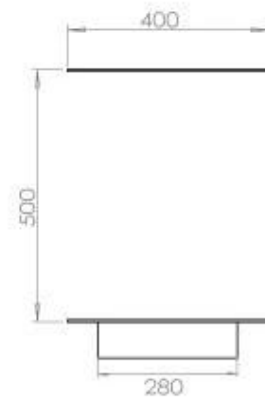

FOCO THREE 1200

BIO-30-115

Etanolkamin för inbyggnad med möjlighet att skräddarsy. Dimensioner i original mått: H: 50 x B: 120 x D: 40 cm.

NO DEFAULT VALUE. KEY: TECHNICAL_SPECIFICATIONS - LANG: SV

Burner

Typ

Rök/skorsten	Inte nödvändigt
Rekommenderad luftväxling	1
Montering	3-sidig inbyggd etanol kamin
Producent	Foco
Bränsle	Bioethanol
Bruk	Inomhus
Garanti	2

Storlek

Längd/bredd	120 cm
Höjd	50 cm
Djup	40 cm
Vikt	35 kg

Utseende

Material	Stål
Ståltjocklek	4 mm
Färg	Svart
Glas ingår	Ja

Superior Manual

FLA 3+ 990 mm

FLA 3 990 mm

PrimeFire 1000

Automatic burner 1000