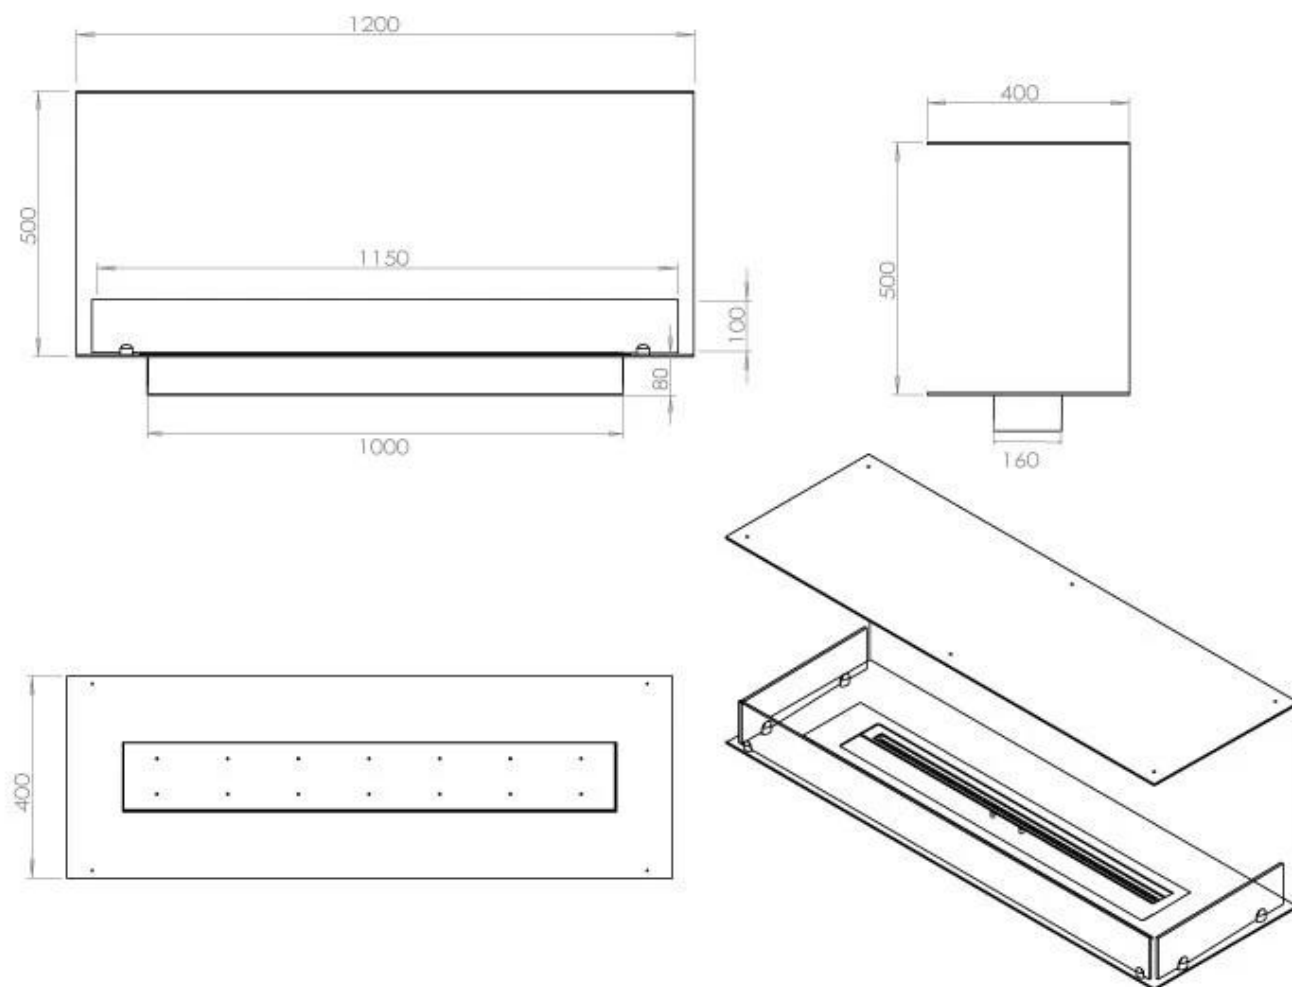

Superior Manual