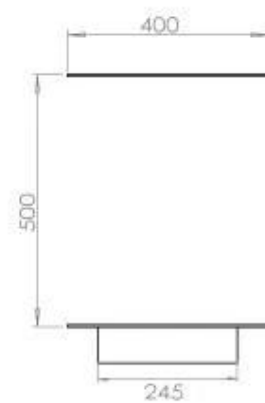

PrimeFire 1000