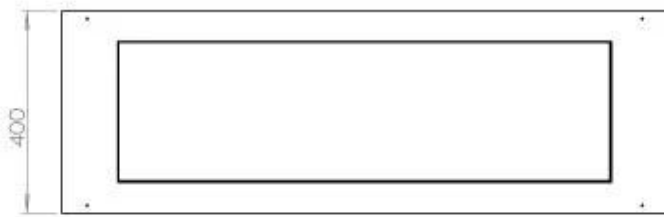

PrimeFire 1000