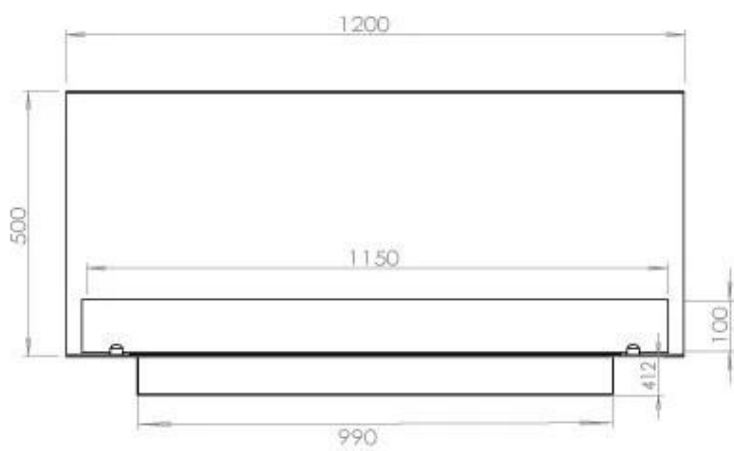

FLA 3+ 990 mm