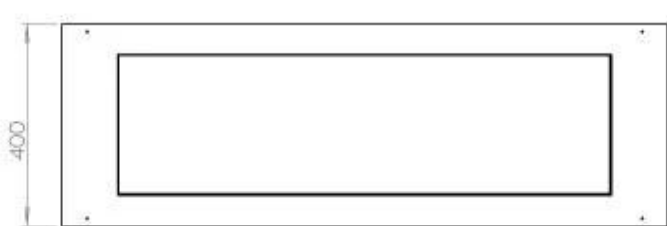

FLA 3+ 990 mm