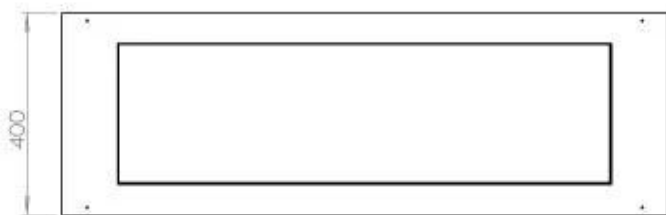

FLA 3+ 990 mm