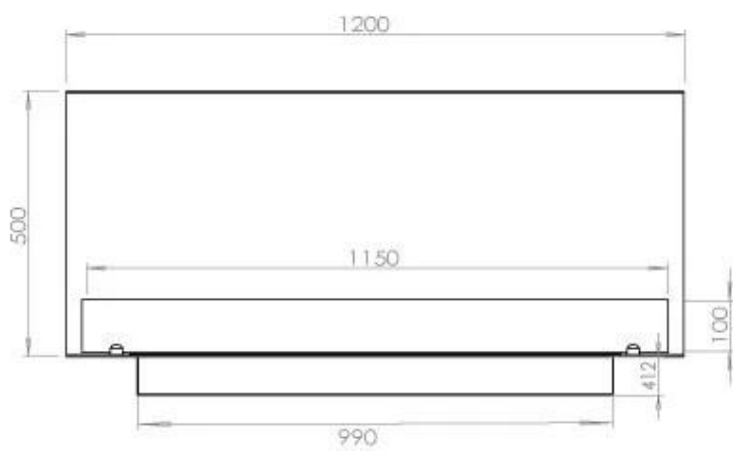

FLA 3+ 990 mm