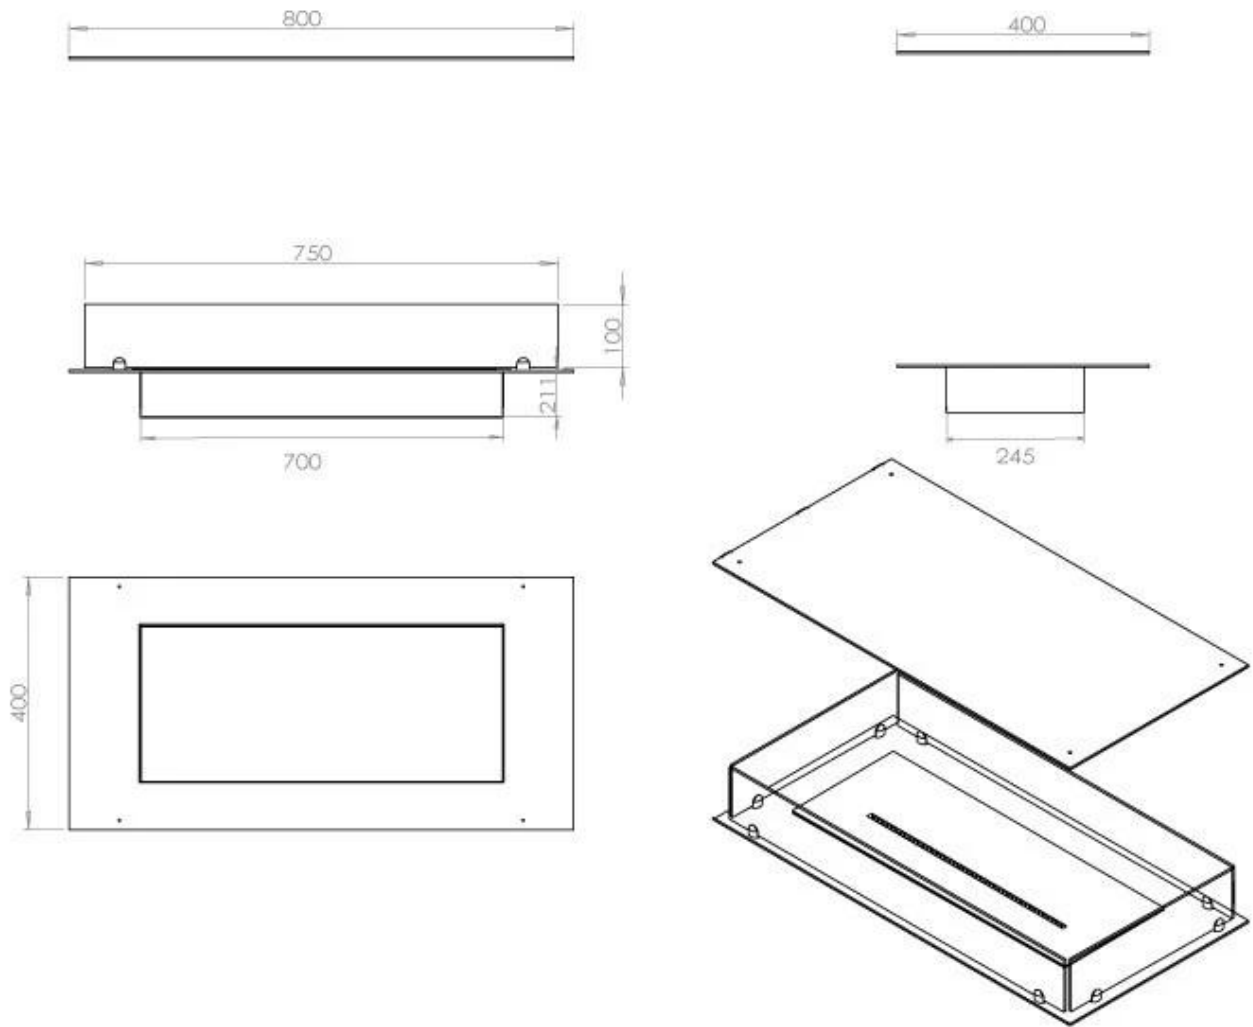

Automatic burner 700