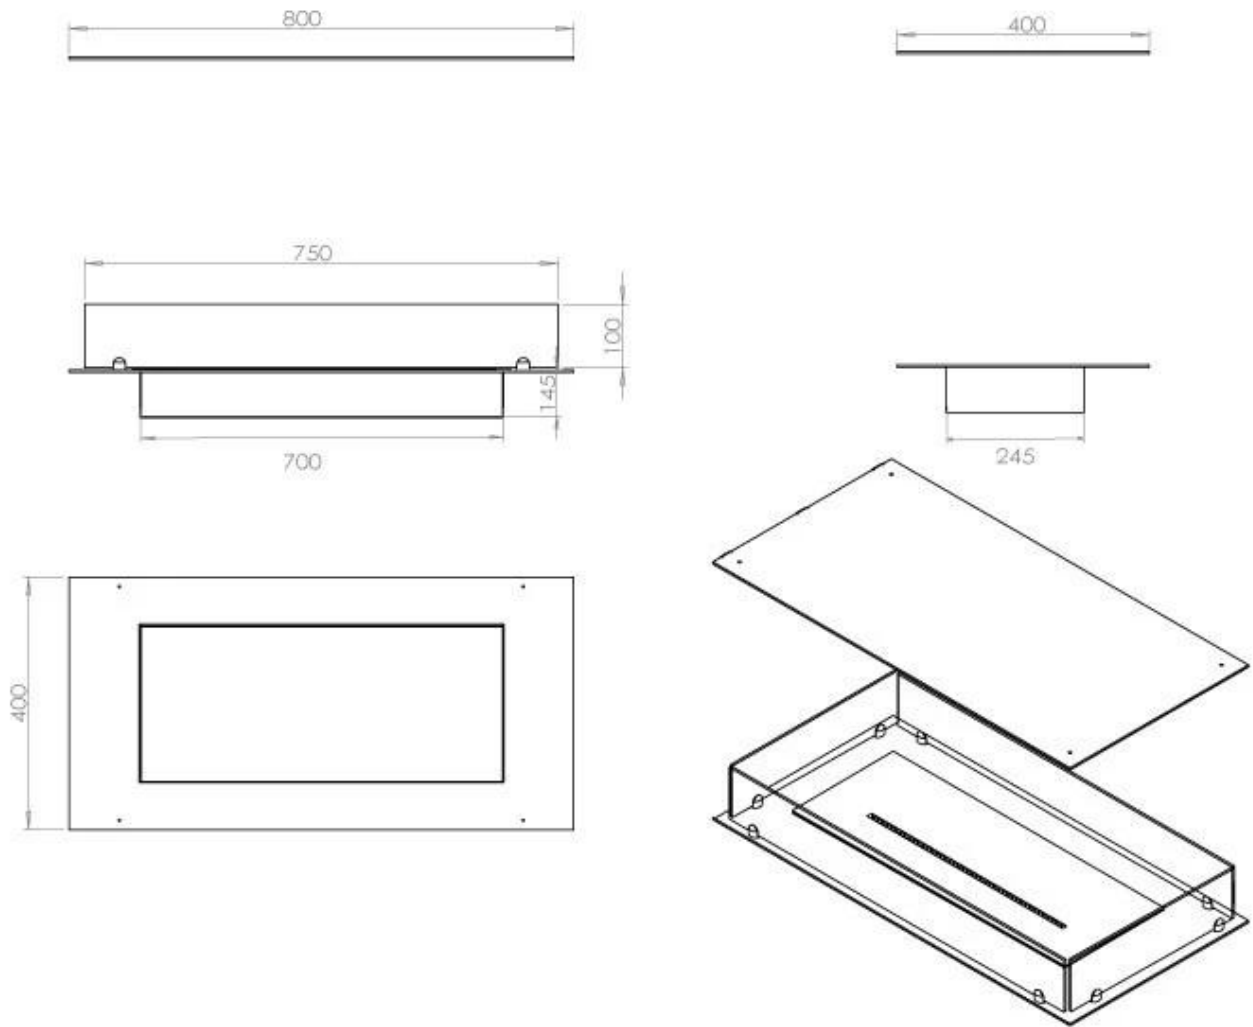

PrimeFire 700