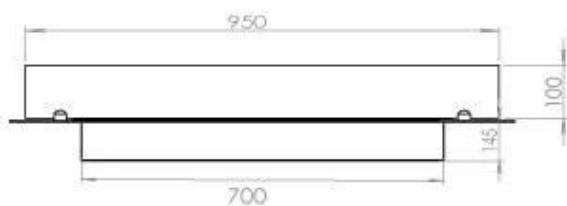

PrimeFire 700