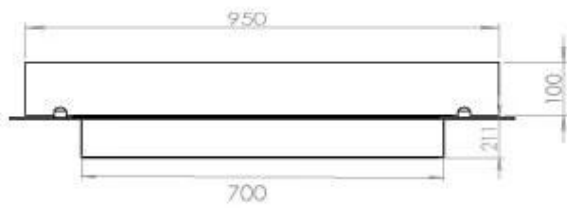

Automatic Burner