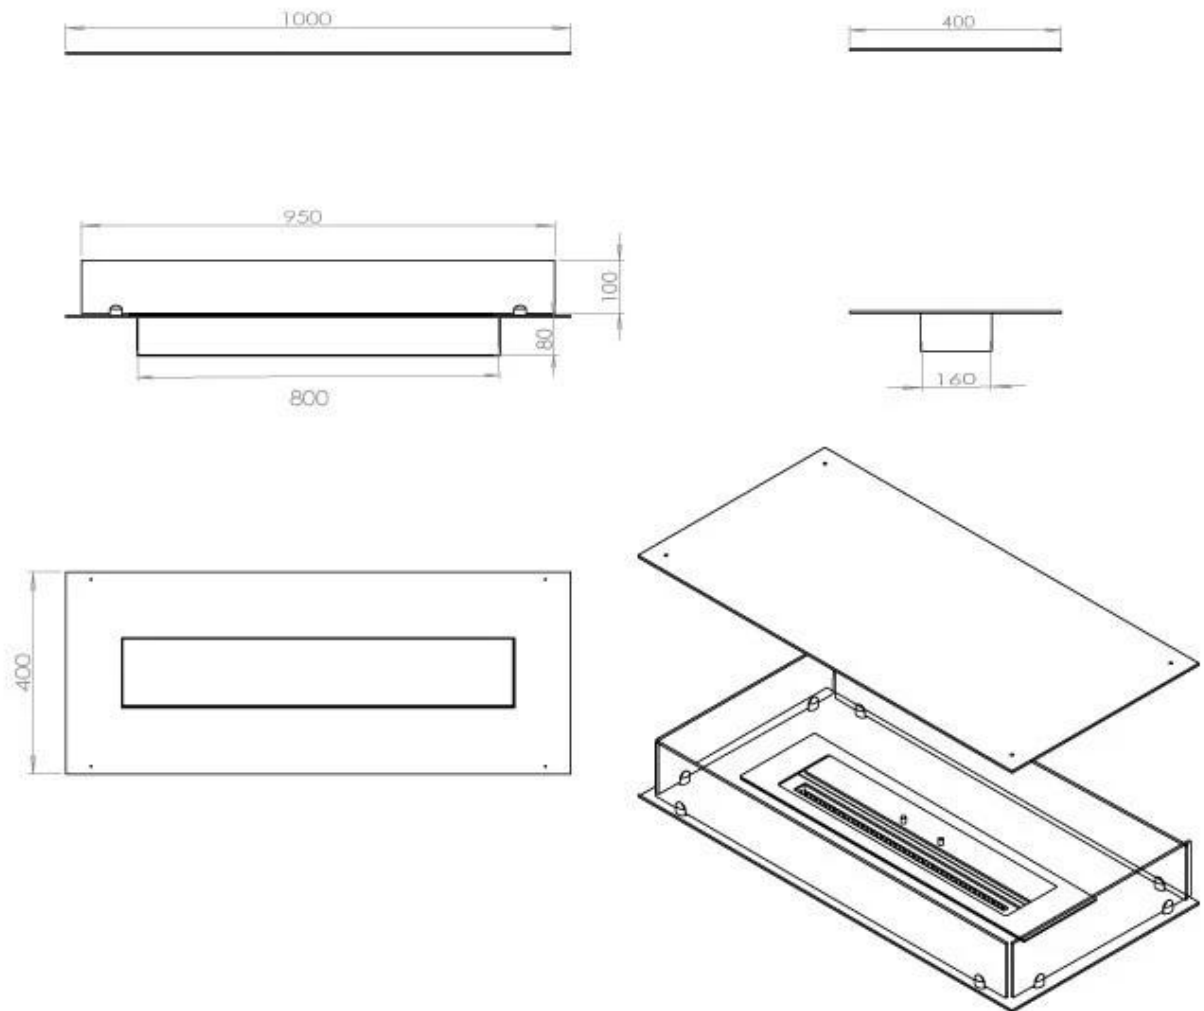

Superior Manual