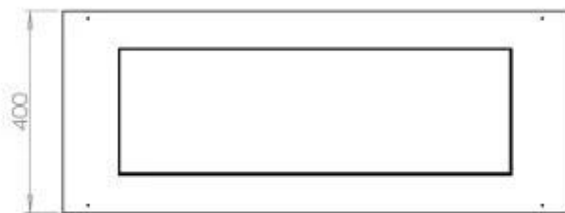

Automatic Burner