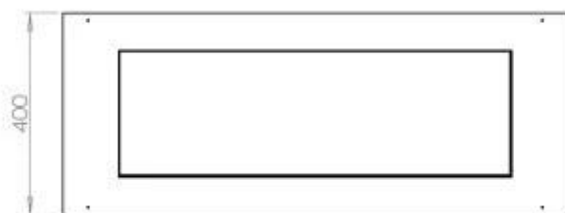

PrimeFire 700