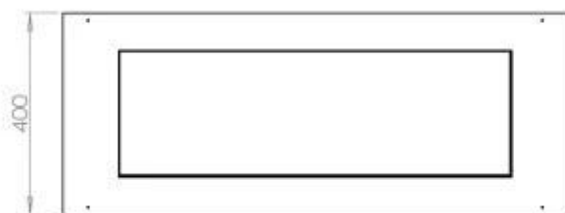

FLA 3+ 790 mm