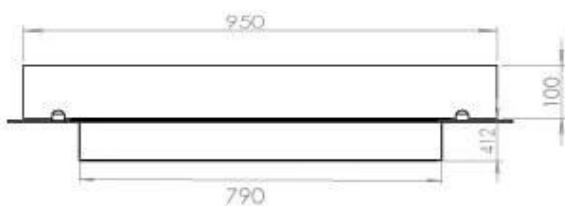

FLA 3+ 790 mm