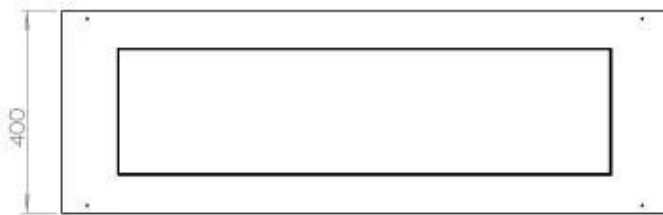

FLA 3+ 990 mm