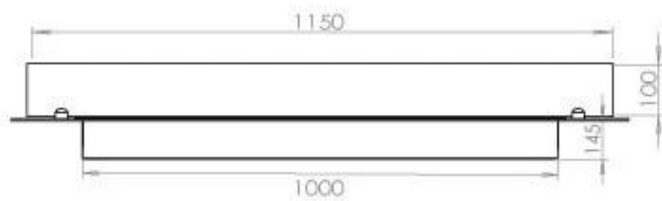

PrimeFire 1000