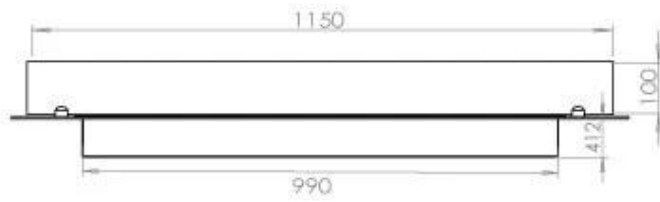

FLA 3+ 990 mm