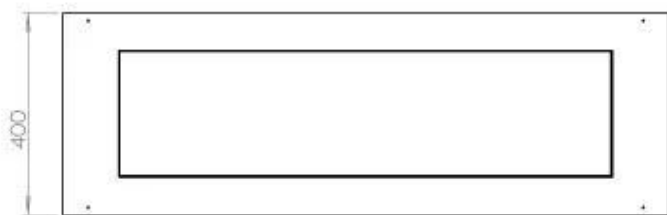

Automatic burner