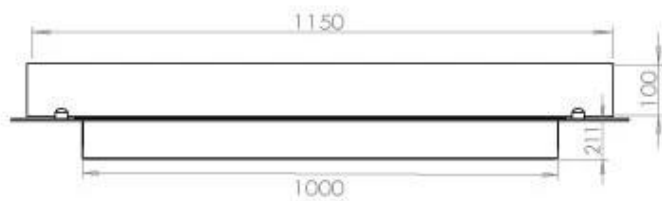

Automatic burner