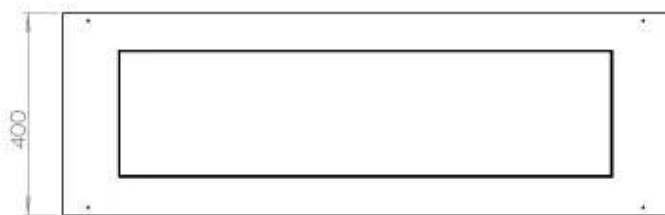

PrimeFire 1000