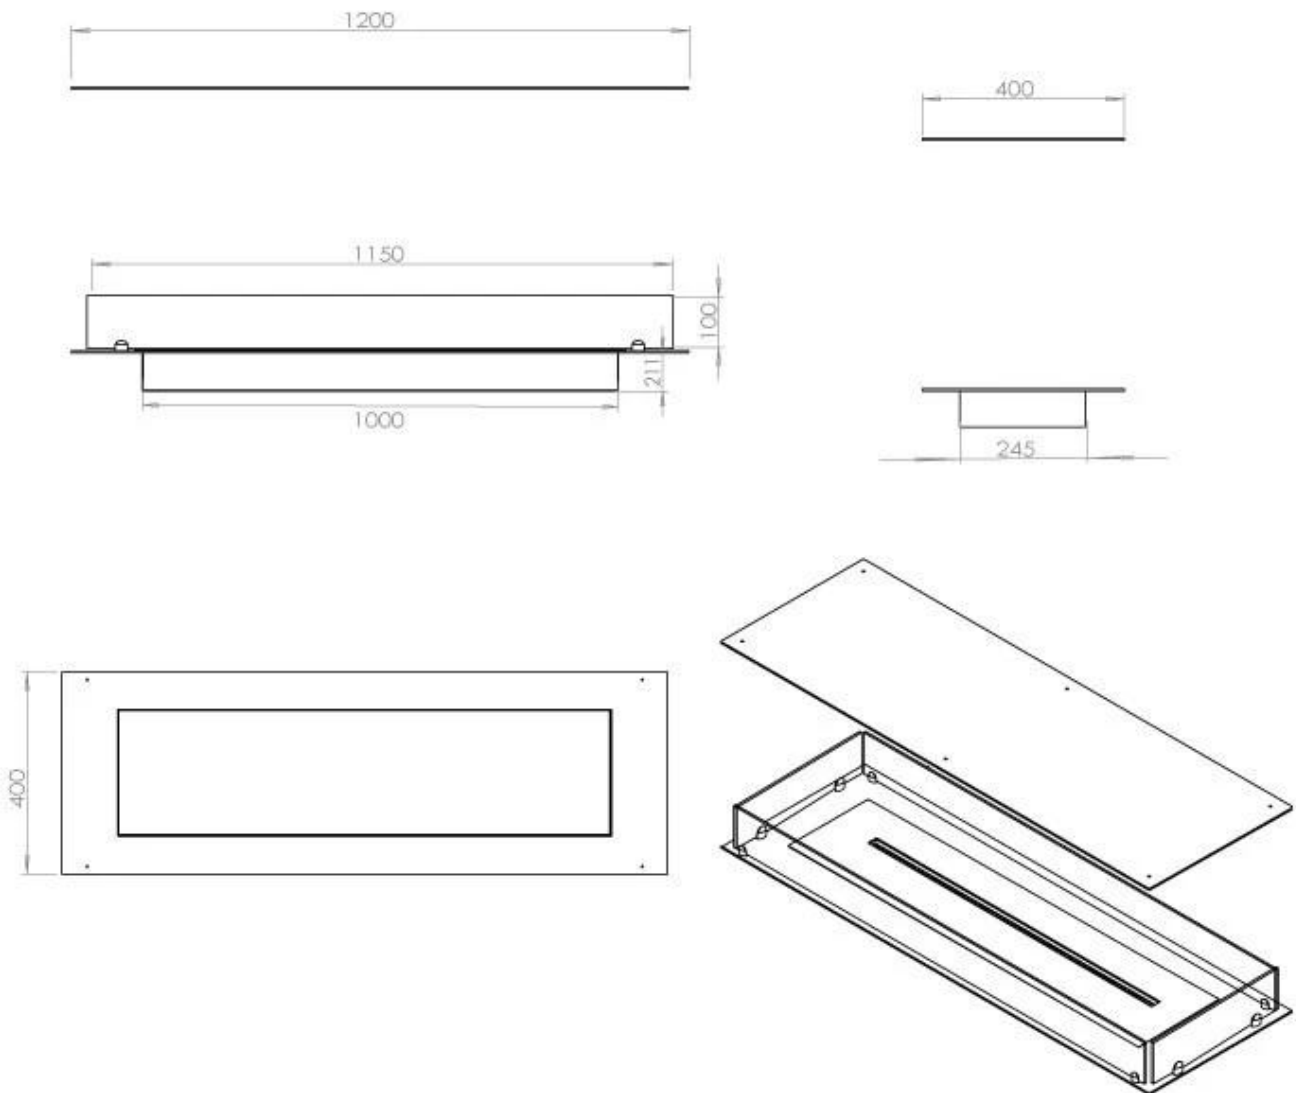

Automatic burner