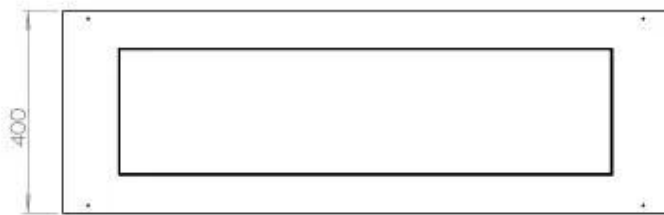

PrimeFire 1000