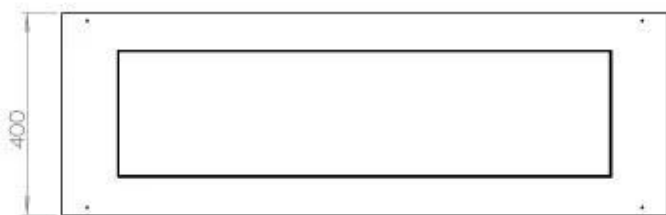

Automatic burner