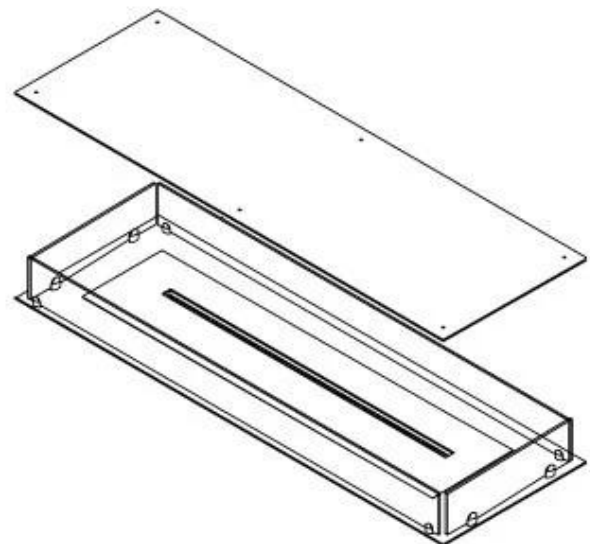

PrimeFire 1000