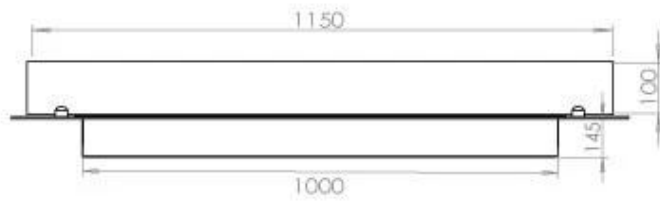

PrimeFire 1000