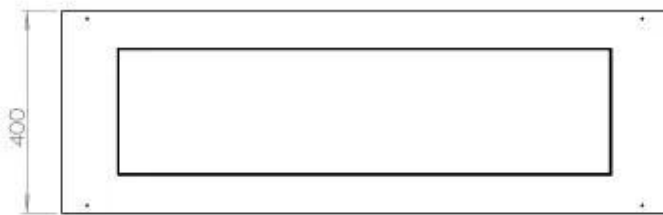

PrimeFire 1000