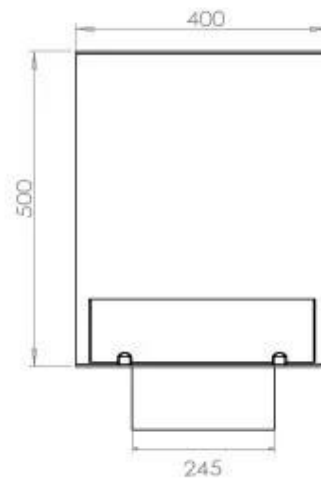

Automatic burner