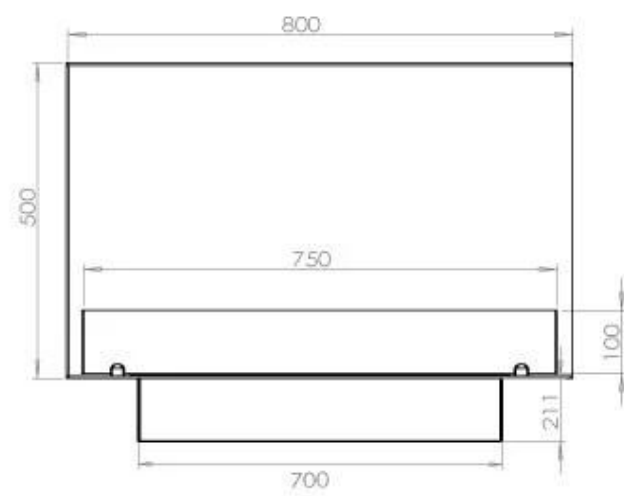

Automatic burner