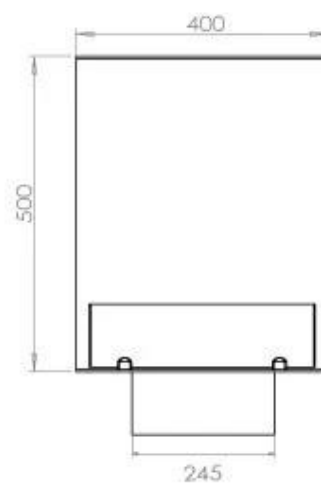

PrimeFire 700