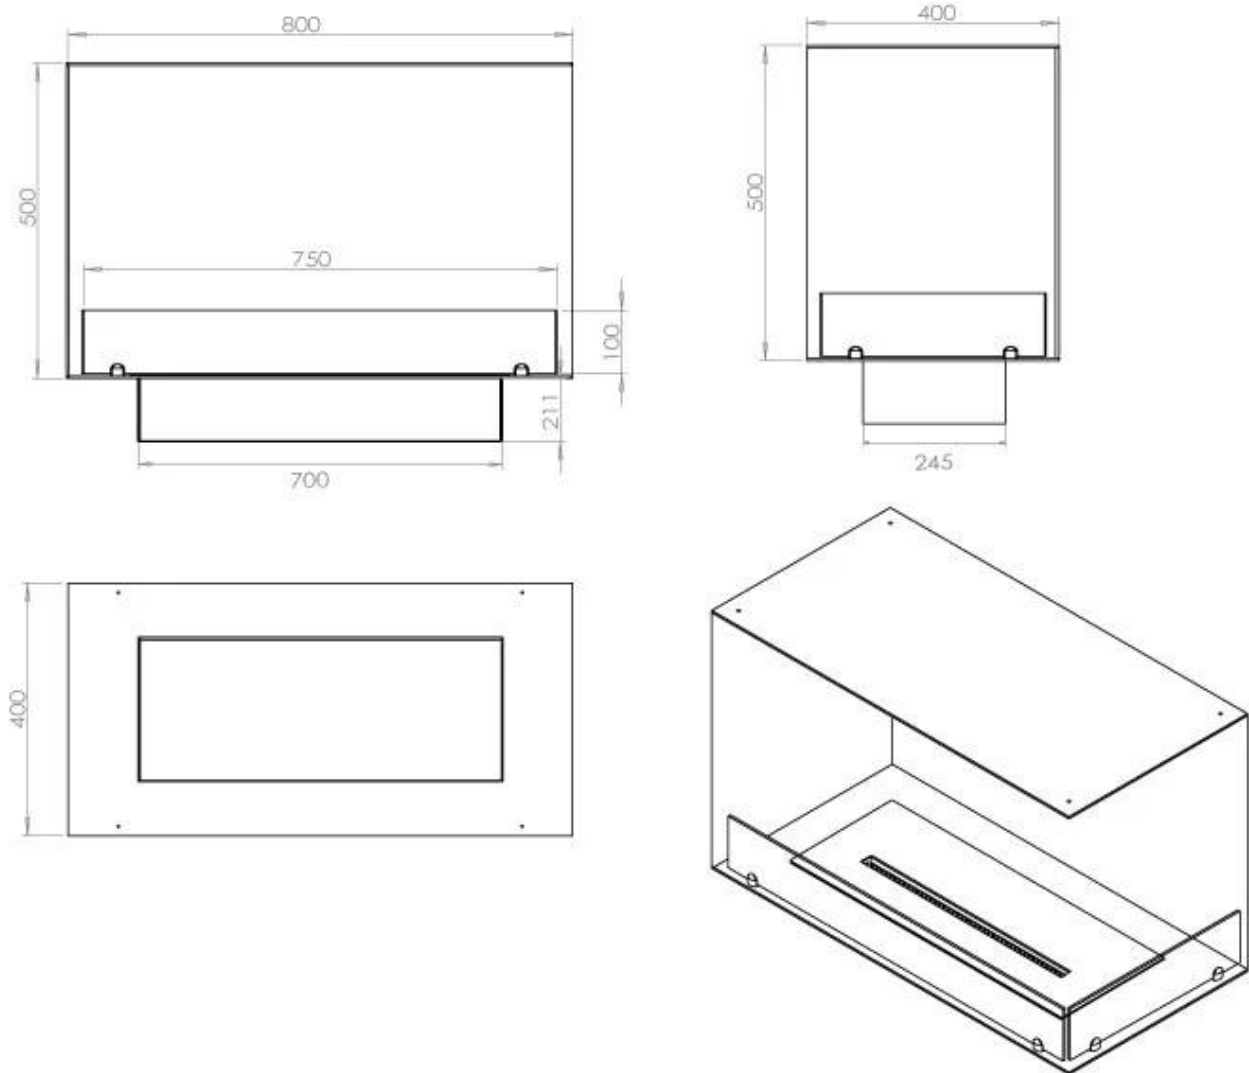

Automatic burner