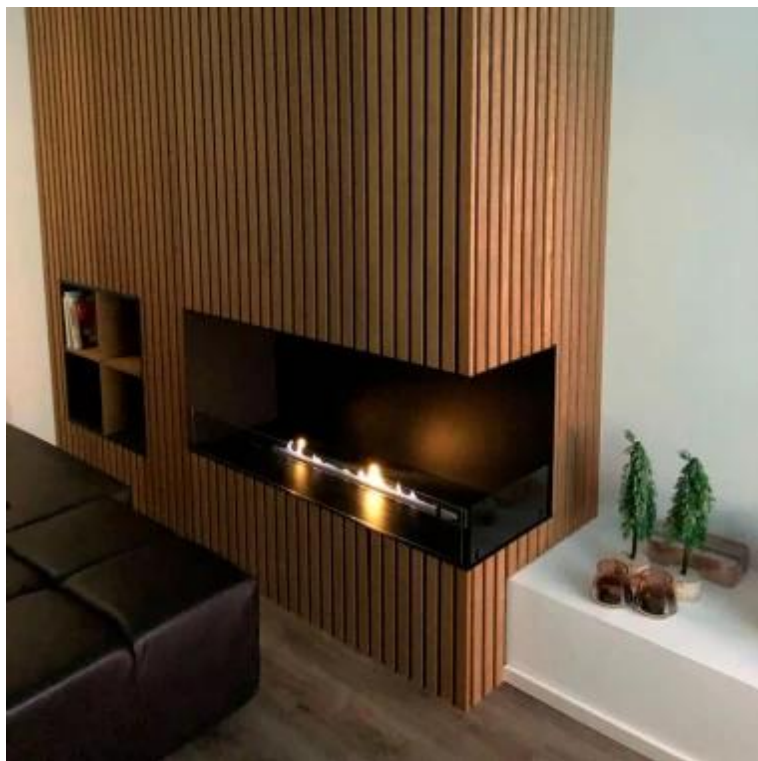

Utseende

Material	Stål
Ståltjocklek	4 mm
Färg	Svart
Glas ingår	Ja