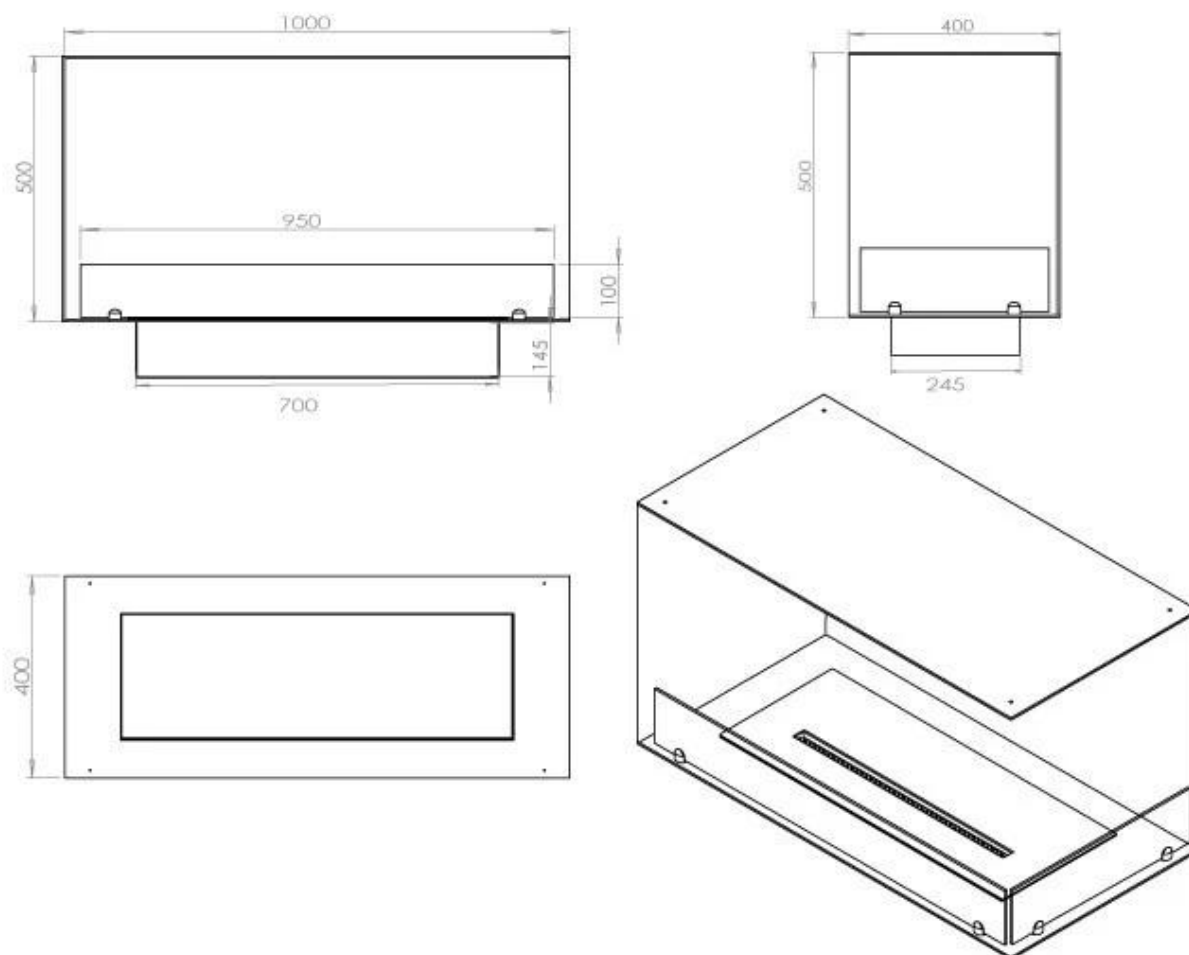

PrimeFire 700