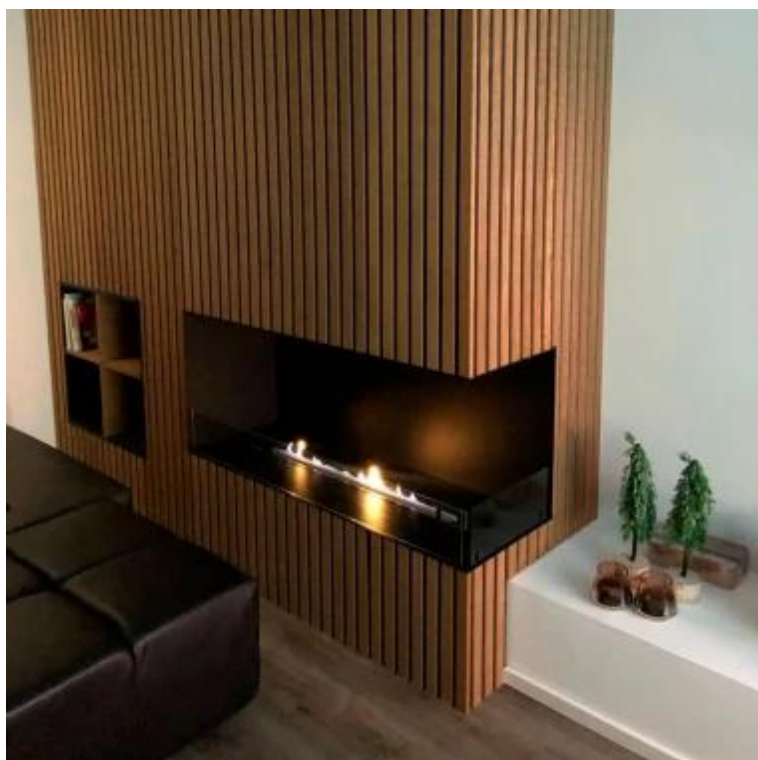

FOCO CORNER RIGHT 1000

BIO-30-120

Etanolkamin för inbyggnad med möjlighet att skräddarsy. Dimensioner i original mått: H: 50 x B: 100 x D: 40 cm

NO DEFAULT VALUE. KEY: TECHNICAL_SPECIFICATIONS - LANG: SV

Burner

Minimum rumsstorlek	80 m³
Justerbar	Ja
Styrning	Fjärrkontroll
Styrning	Automatisk
Styrning	Manuell
Brännkarmodell	4 Liter Superior
Flammlängd	60 cm
Fjärrkontroll	Ja - tillköp
Brinntid upp till	6,5 timmar
Strömkrav	Ja
Strömkrav	Nej
Värmeeffekt (Max)	4,4 kW
Konsumtion	0,62 L/timmen

Storlek

Längd/bredd	100 cm
Höjd	50 cm
Djup	40 cm
Vikt	30 kg

Utseende

Material	Stål
Ståltjocklek	4 mm
Färg	Svart
Glas ingår	Ja

Typ

Montering	2-sidig inbyggd etanolkamin
Bränsle	Bioethanol
Märke	Foco
Rökkanal/Skorsten	Inte nödvändigt
Användning	Inomhus
Flammsyn	46
Garanti	2 År
Rekommenderad luftväxling	1