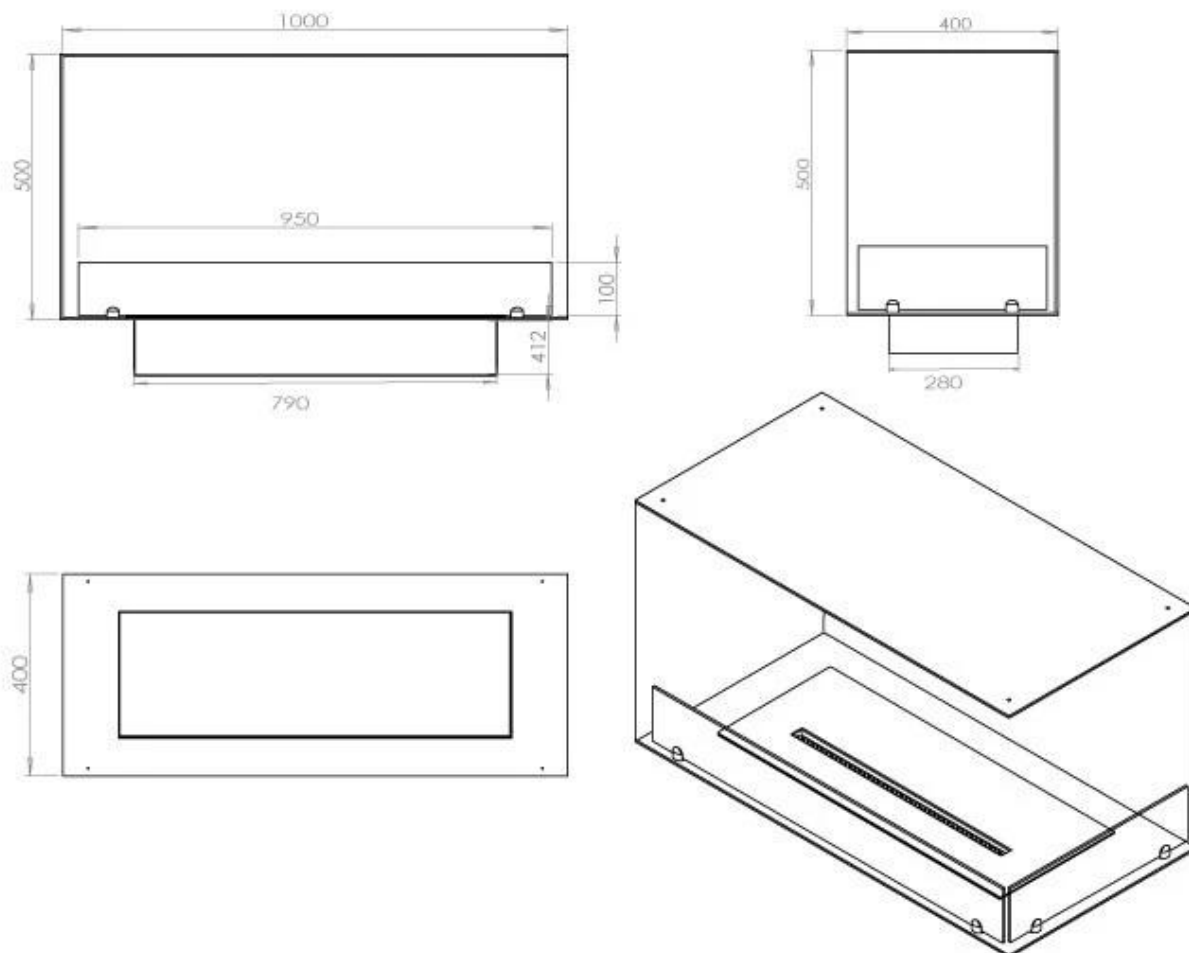

FLA 3+ 790 mm