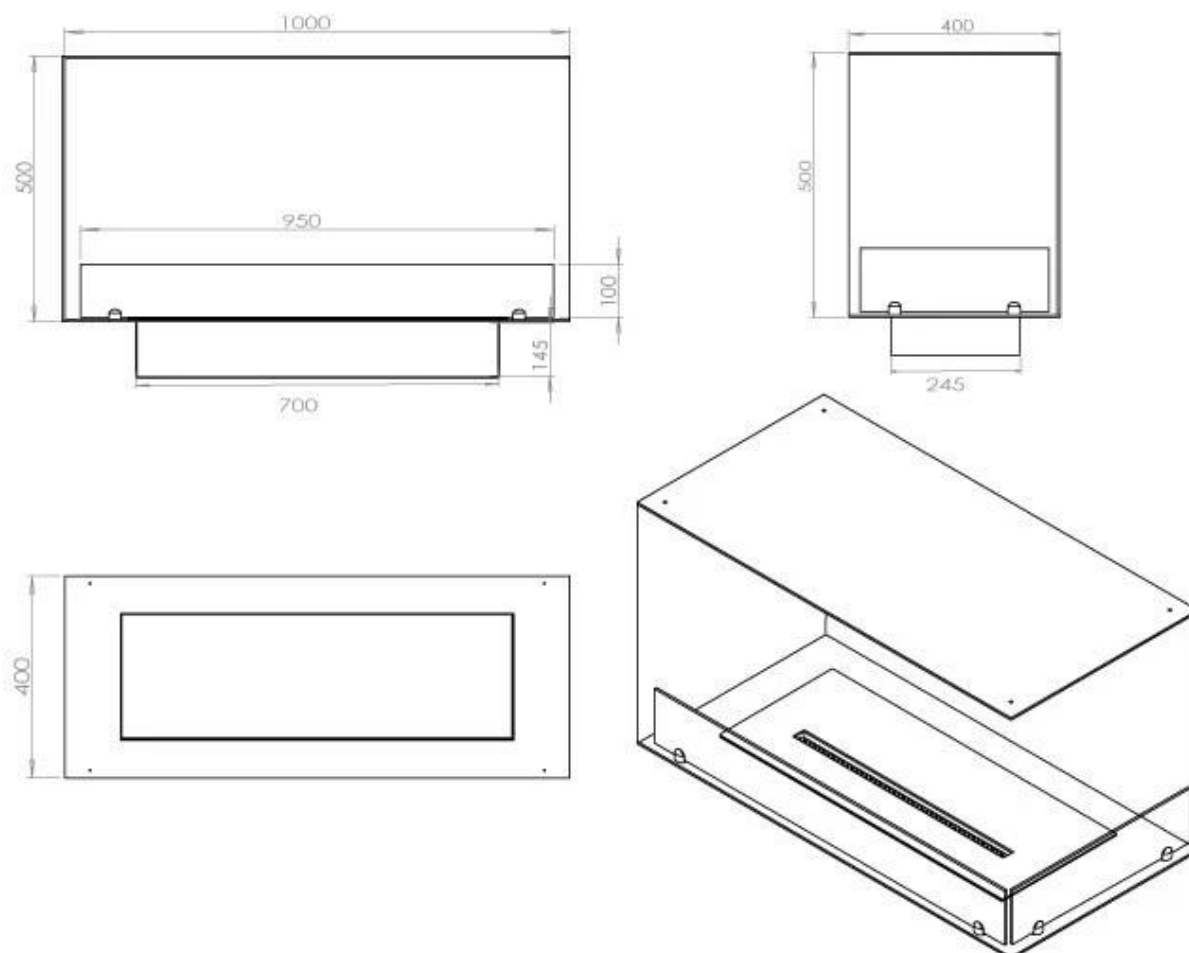

PrimeFire 700