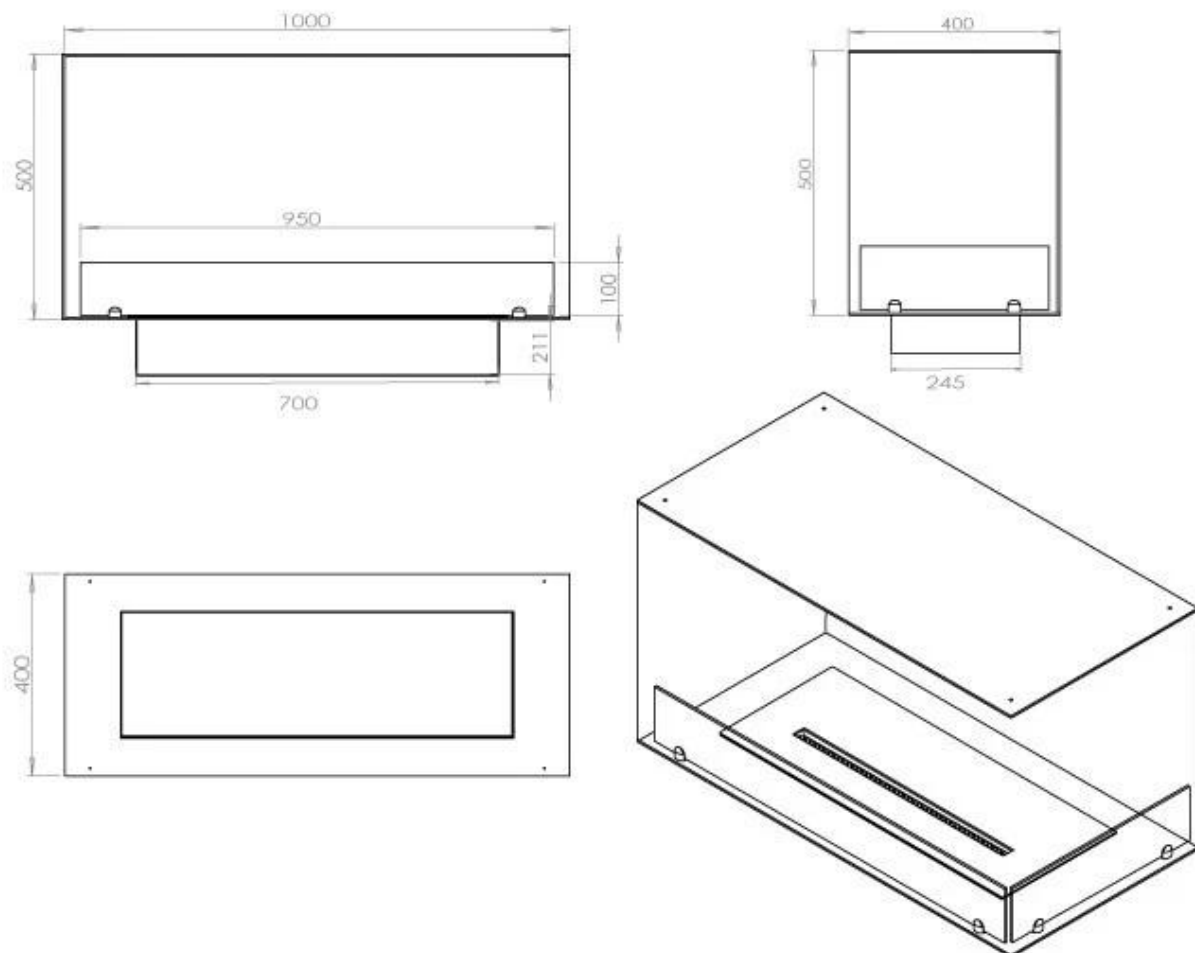

Automatic burner 700