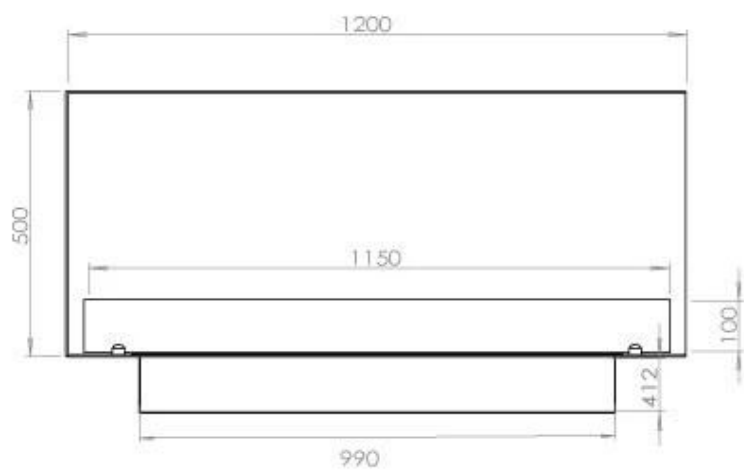

FLA 3+ 990 mm