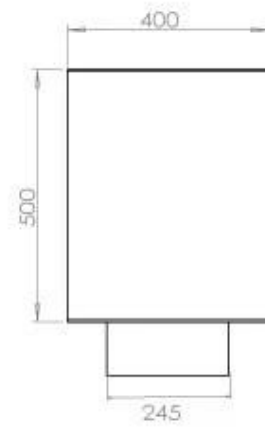

Automatic burner 1000