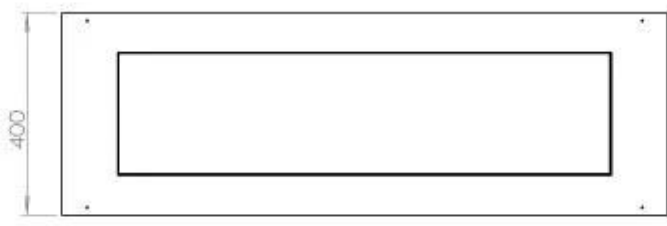

Primefire 1000