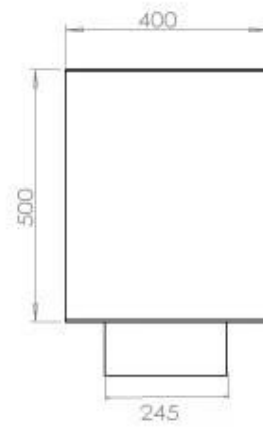

Automatic burner 1000