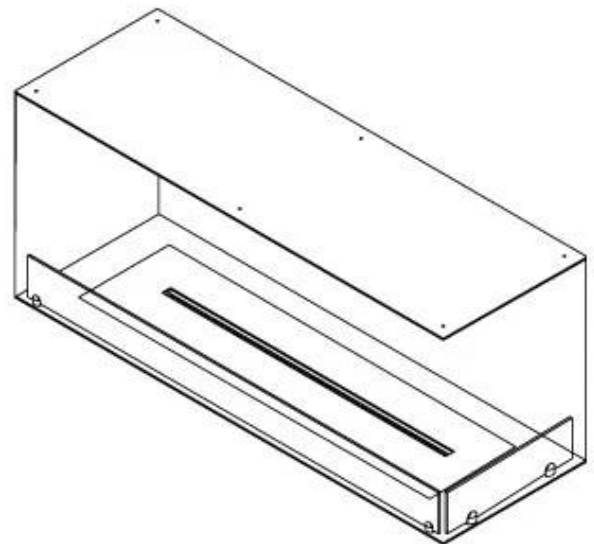

Automatic burner 1000