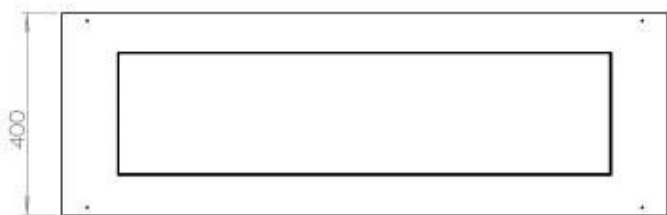

FLA 3+ 990 mm