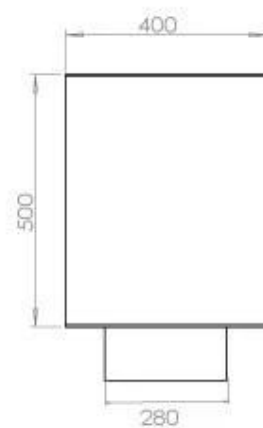

## FOCO CORNER RIGHT 1200

BIO-30-121

Etanolkamin för inbyggnad med möjlighet att skräddarsy. Dimensioner i original mått: H: 50 x B: 120 x D: 40 cm

NO DEFAULT VALUE. KEY: TECHNICAL\_SPECIFICATIONS - LANG: SV

### Storlek

Längd/bredd	120 cm
Höjd	50 cm
Djup	40 cm
Vikt	35 kg

### FLA 3 990 mm