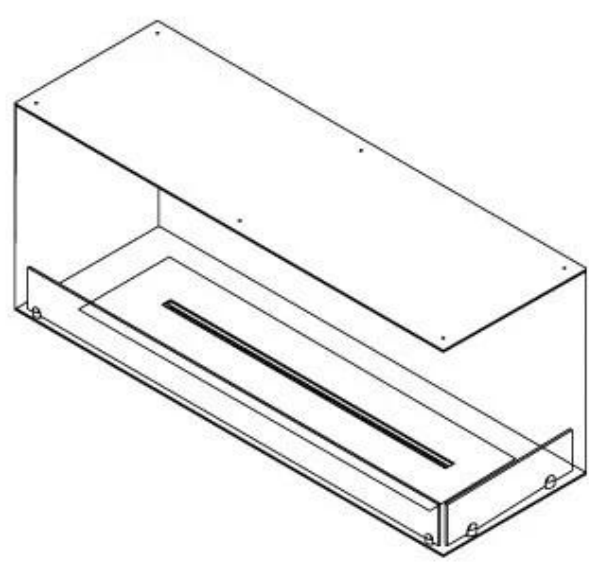

Primefire 1000