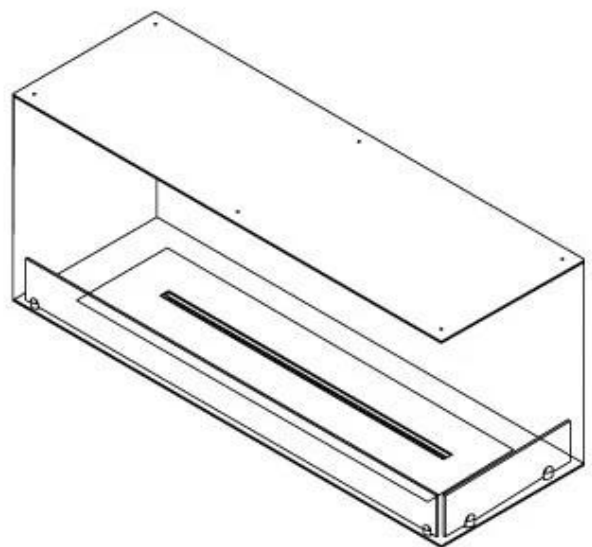

Automatic burner 1000