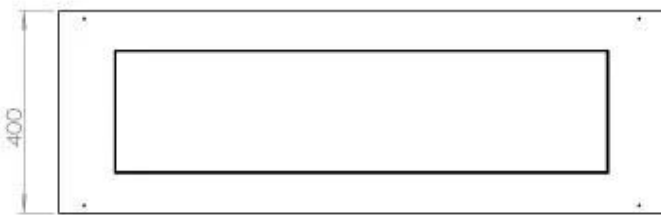

Automatic burner 1000