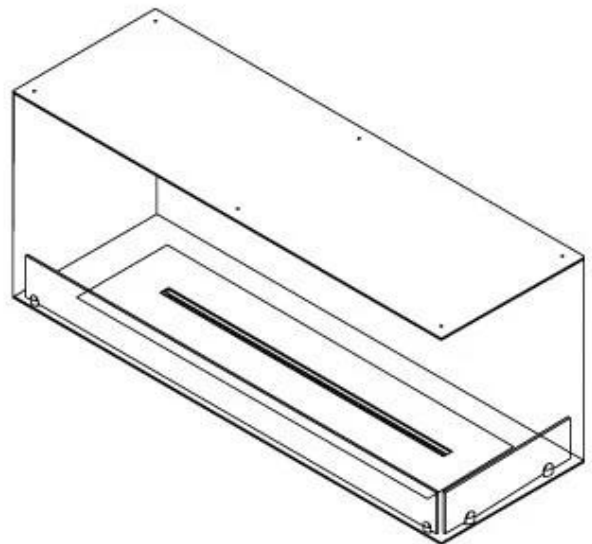

Automatic burner 1000