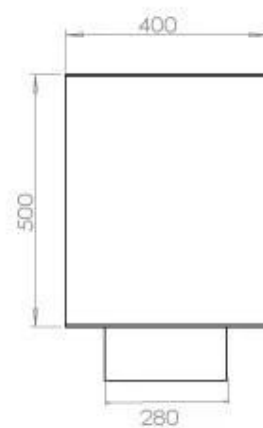

FLA 3+ 990 mm