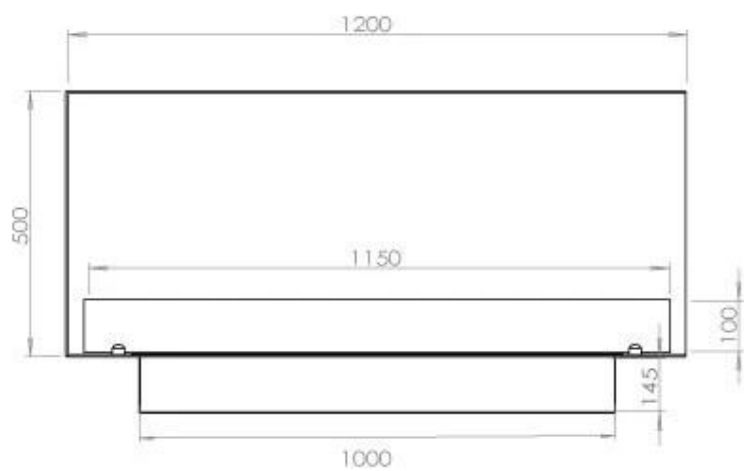

Primefire 1000