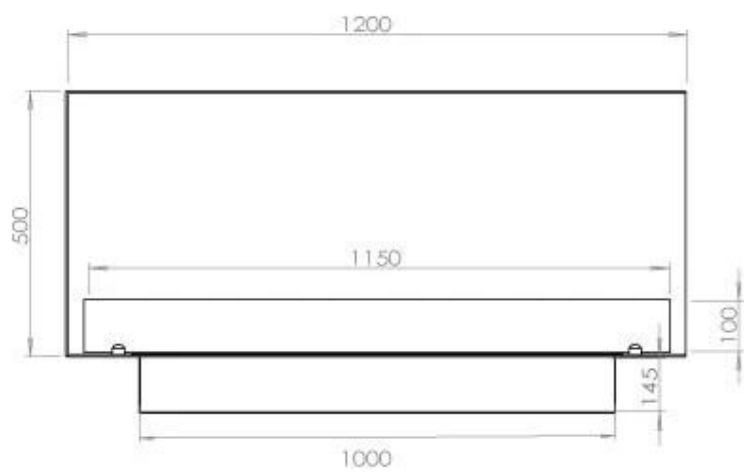

Primefire 1000