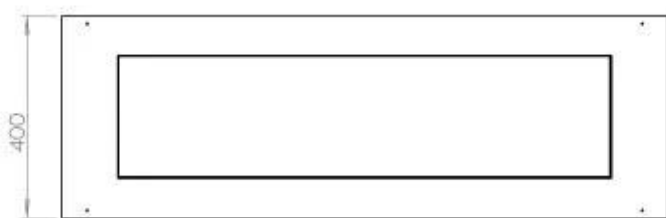

Primefire 1000