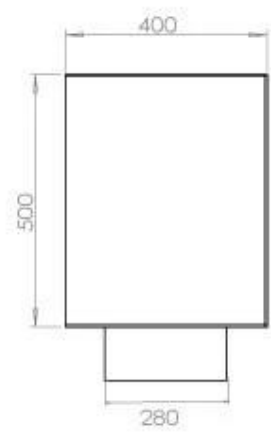

## FOCO CORNER RIGHT 1200

BIO-30-121

Etanolkamin för inbyggnad med möjlighet att skräddarsy. Dimensioner i original mått: H: 50 x B: 120 x D: 40 cm

NO DEFAULT VALUE. KEY: TECHNICAL\_SPECIFICATIONS - LANG: SV

### Storlek

Längd/bredd	120 cm
Höjd	50 cm
Djup	40 cm
Vikt	35 kg

### FLA 3+ 990 mm

### FLA 3 990 mm