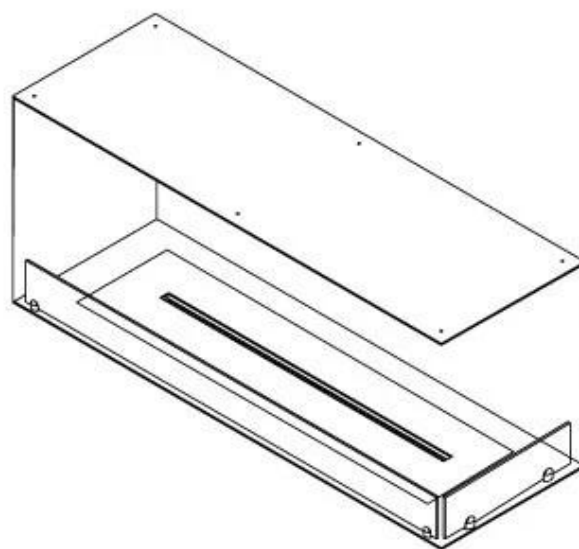

Primefire 1000