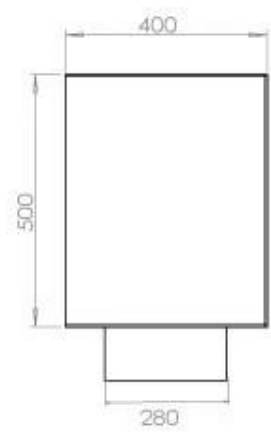

## FOCO CORNER RIGHT 1200

BIO-30-121

Etanolkamin för inbyggnad med möjlighet att skräddarsy. Dimensioner i original mått: H: 50 x B: 120 x D: 40 cm

NO DEFAULT VALUE. KEY: TECHNICAL\_SPECIFICATIONS - LANG: SV

### Storlek

Djup	40 cm
Höjd	50 cm
Längd/bredd	120 cm
Vikt	35 kg

### FLA 3 990 mm