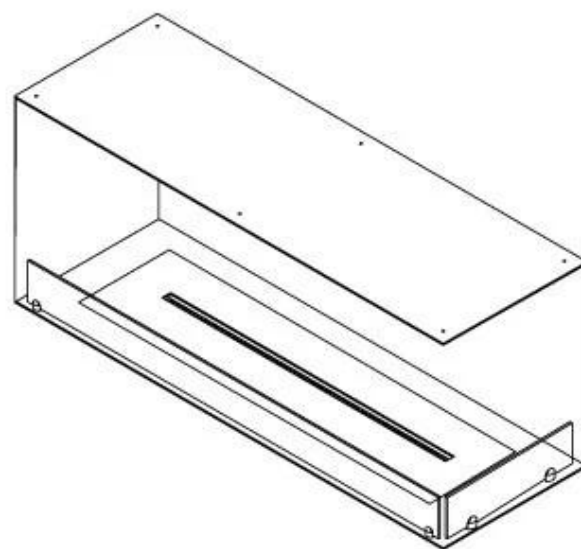

FLA 3+ 990 mm