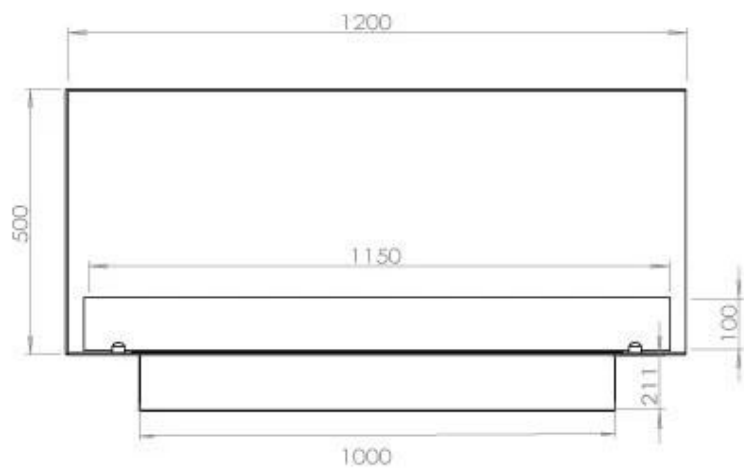

Automatic burner 1000