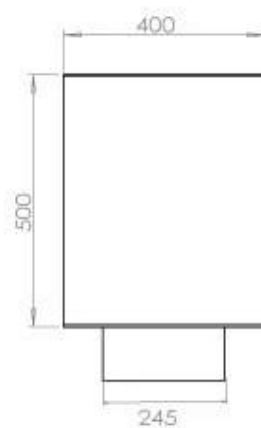

Primefire 1000