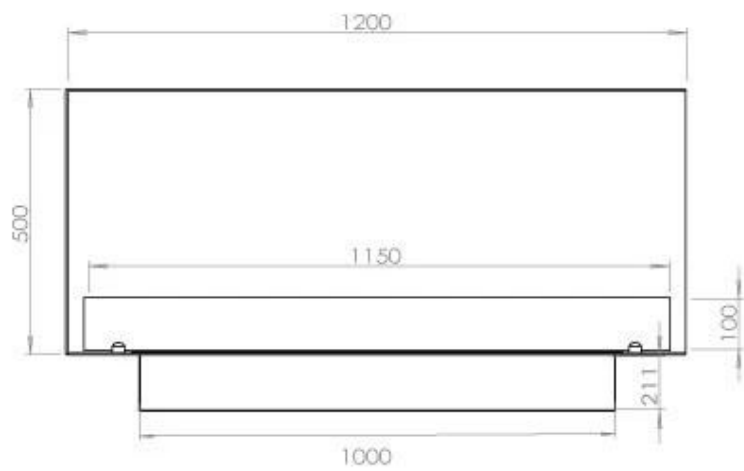

Automatic burner 1000