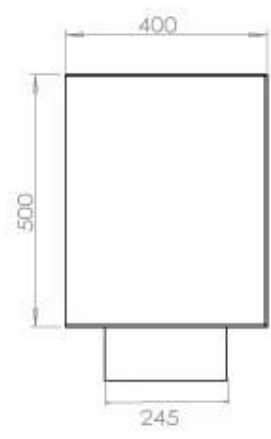

Primefire 1000