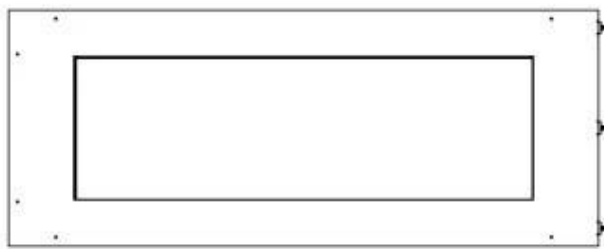

PrimeFire 700