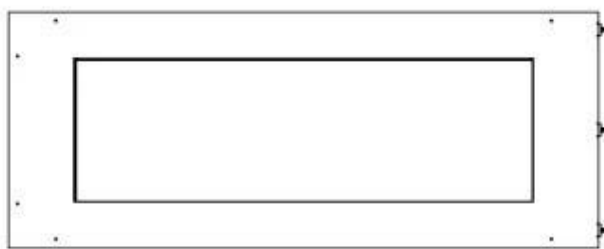

Automatic burner 700