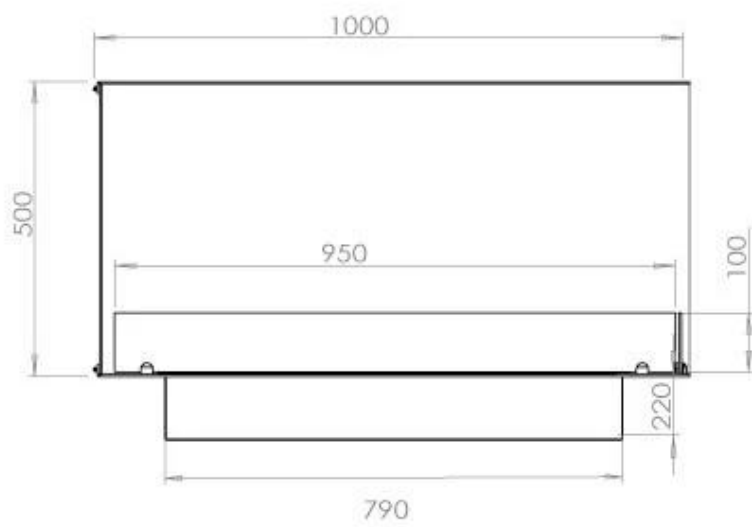

## FOCO CORNER LEFT 1000

BIO-30-123

Etanolkamin för inbyggnad med möjlighet att skräddarsy. Dimensioner i original mått: H: 50 x B: 100 x D: 40 cm

NO DEFAULT VALUE. KEY: TECHNICAL\_SPECIFICATIONS - LANG: SV

### Storlek

|             |        |
|-------------|--------|
| Längd/bredd | 100 cm |
| Höjd        | 50 cm  |
| Djup        | 40 cm  |
| Vikt        | 30 kg  |

### FLA 3 790 mm