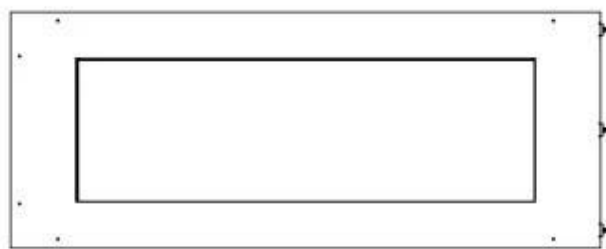

PrimeFire 700