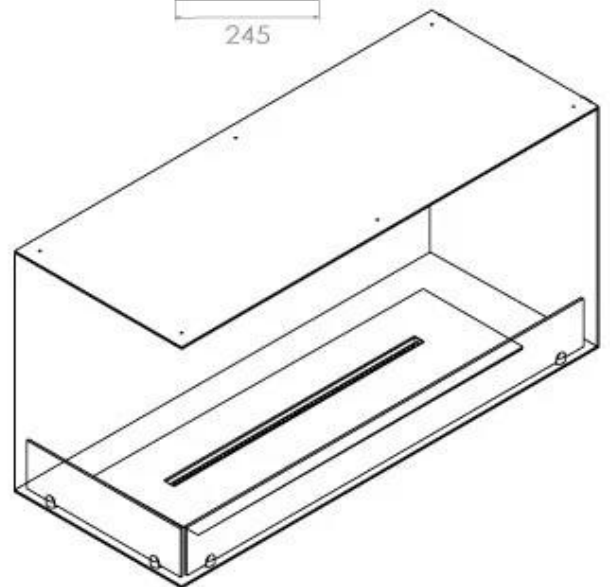

PrimeFire 700