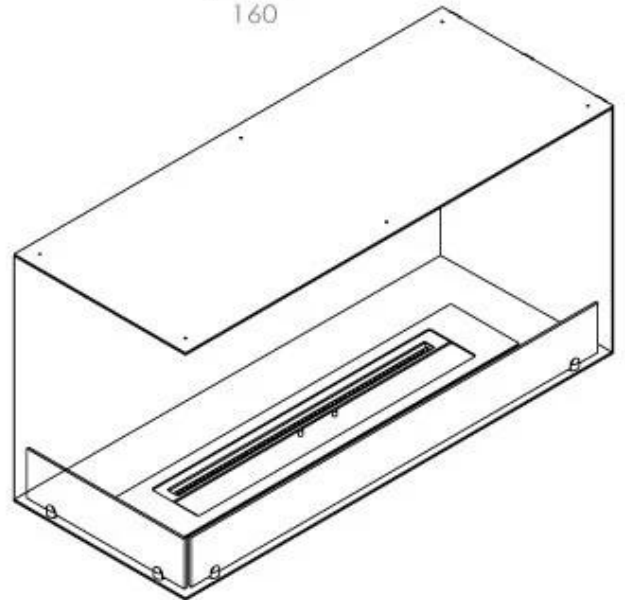

Superior Manual