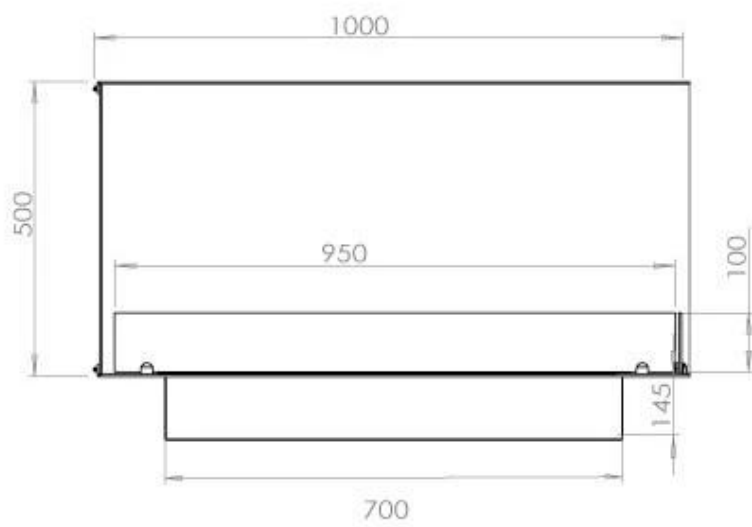

PrimeFire 700