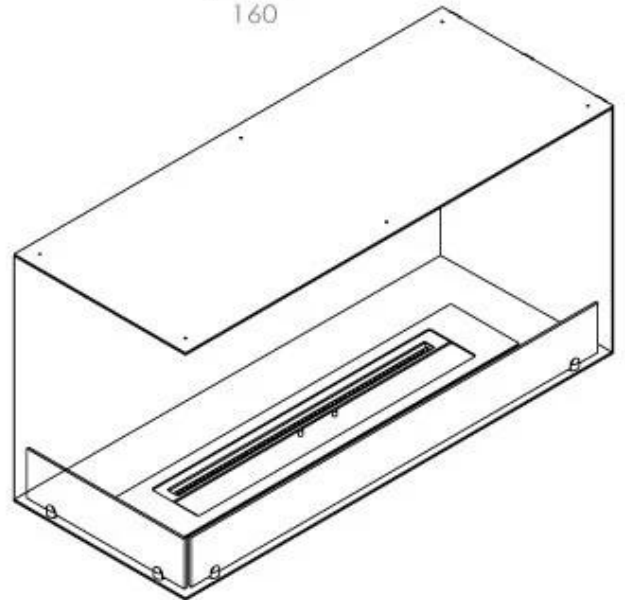

## FOCO CORNER LEFT 1000

BIO-30-123

Etanolkamin för inbyggnad med möjlighet att skräddarsy. Dimensioner i original mått: H: 50 x B: 100 x D: 40 cm

NO DEFAULT VALUE. KEY: TECHNICAL\_SPECIFICATIONS - LANG: SV

### Storlek

|             |        |
|-------------|--------|
| Längd/bredd | 100 cm |
| Höjd        | 50 cm  |
| Djup        | 40 cm  |
| Vikt        | 30 kg  |