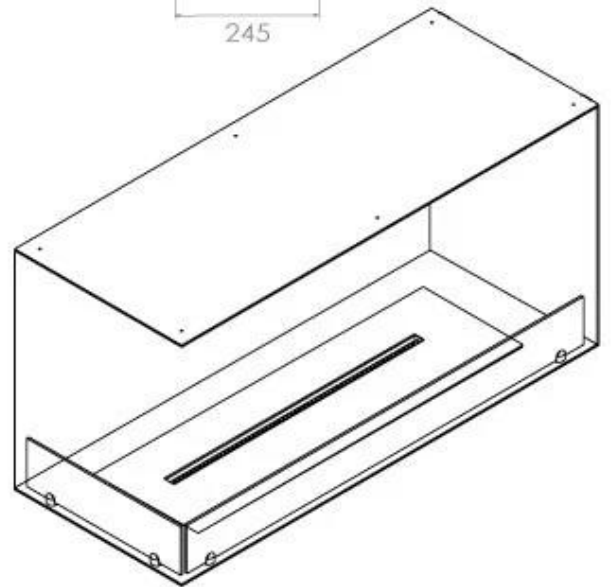

PrimeFire 700