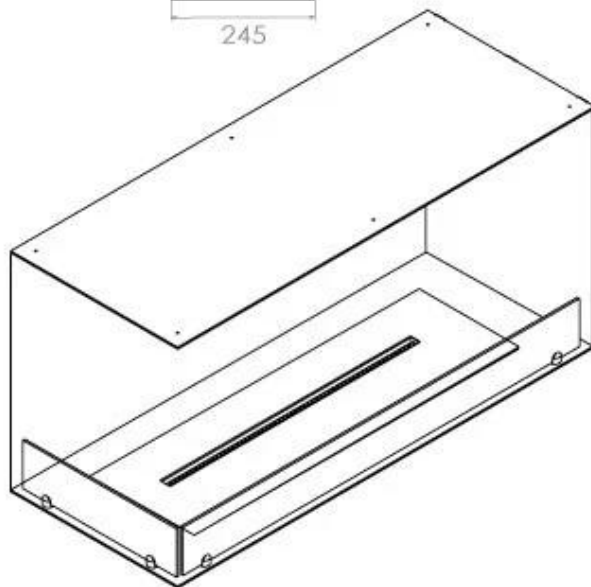

Automatic burner 700