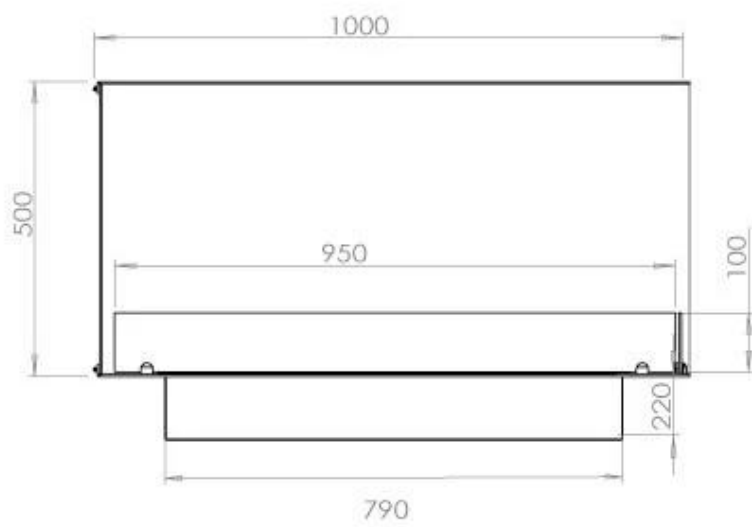

FOCO CORNER LEFT 1000

BIO-30-123

Etanolkamin för inbyggnad med möjlighet att skräddarsy. Dimensioner i original mått: H: 50 x B: 100 x D: 40 cm

NO DEFAULT VALUE. KEY: TECHNICAL_SPECIFICATIONS - LANG: SV

Burner

Storlek

Längd/bredd	100 cm
Höjd	50 cm
Djup	40 cm
Vikt	30 kg

Utseende

Material	Stål
Ståltjocklek	4 mm
Färg	Svart
Glas ingår	Ja

Typ

Montering	2-sidig inbyggd etanolkamin
Bränsle	Bioethanol
Märke	Foco
Rökanal/Skorsten	Inte nödvändigt
Användning	Inomhus
Flammsyn	Vänster sida
Garanti	2 År
Rekommenderad luftväxling	1

Superior Manual

PrimeFire 700

Automatic burner 700

FLA 3 790 mm

FLA 3+ 790 mm