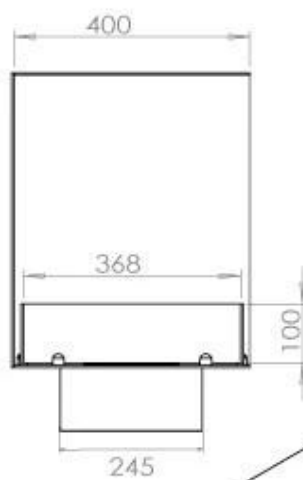

## FOCO CORNER LEFT 1000

BIO-30-123

Etanolkamin för inbyggnad med möjlighet att skräddarsy. Dimensioner i original mått: H: 50 x B: 100 x D: 40 cm

NO DEFAULT VALUE. KEY: TECHNICAL\_SPECIFICATIONS - LANG: SV

### Storlek

|             |        |
|-------------|--------|
| Längd/bredd | 100 cm |
| Höjd        | 50 cm  |
| Djup        | 40 cm  |
| Vikt        | 30 kg  |

### Utseende

|              |       |
|--------------|-------|
| Material     | Stål  |
| Ståltjocklek | 4 mm  |
| Färg         | Svart |
| Glas ingår   | Ja    |

### FLA 3 790 mm