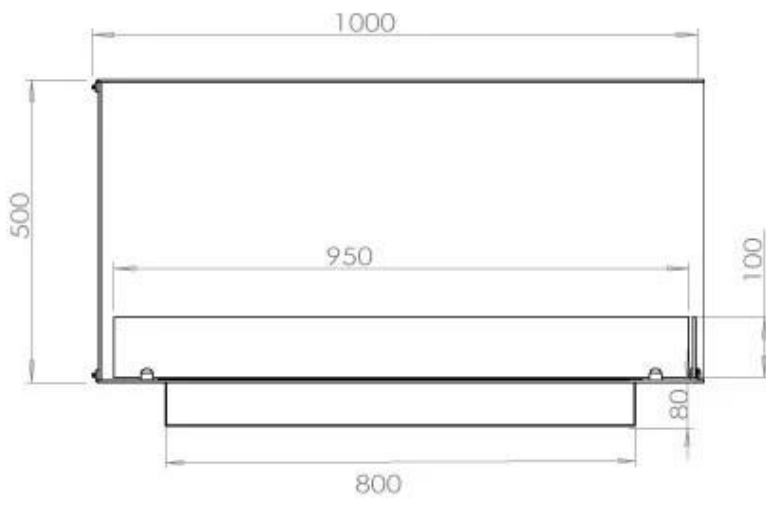

## FOCO CORNER LEFT 1000

BIO-30-123

Etanolkamin för inbyggnad med möjlighet att skräddarsy. Dimensioner i original mått: H: 50 x B: 100 x D: 40 cm

NO DEFAULT VALUE. KEY: TECHNICAL\_SPECIFICATIONS - LANG: SV

### Storlek

|             |        |
|-------------|--------|
| Längd/bredd | 100 cm |
| Höjd        | 50 cm  |
| Djup        | 40 cm  |
| Vikt        | 30 kg  |