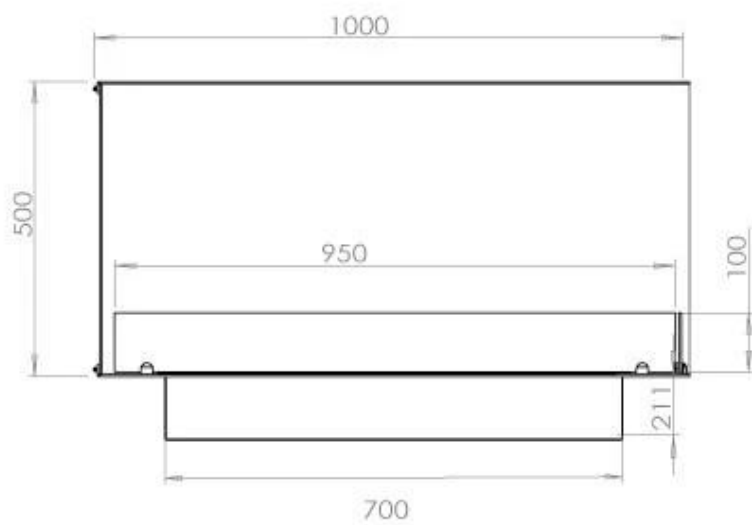

Automatic burner 700