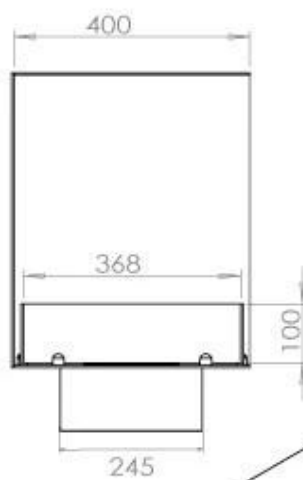

Automatic burner 700