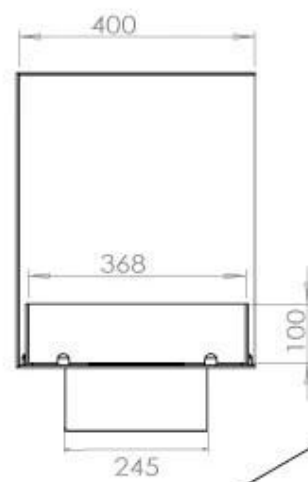

PrimeFire 700