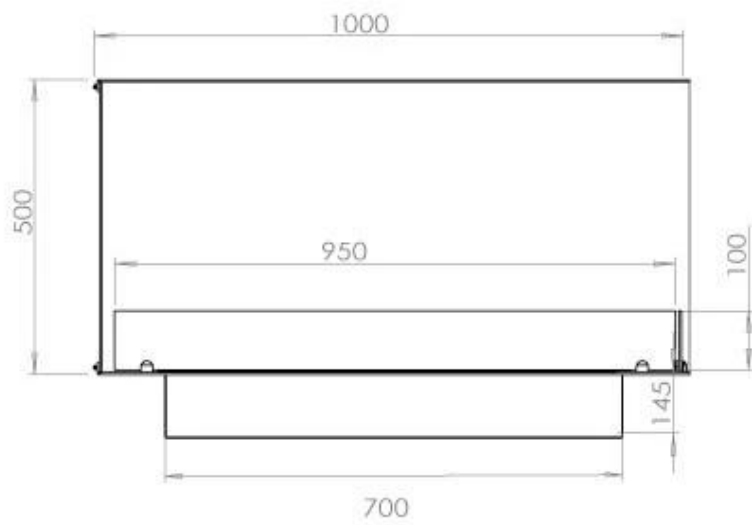

PrimeFire 700