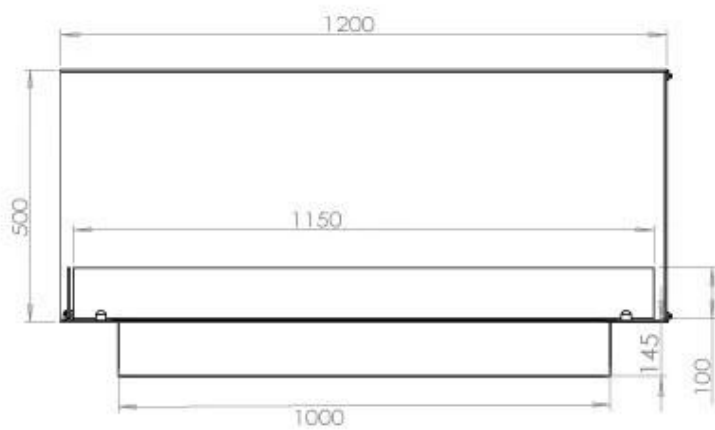

PrimeFire 1000