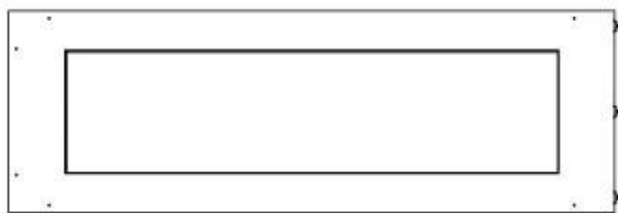

Automatic burner 1000