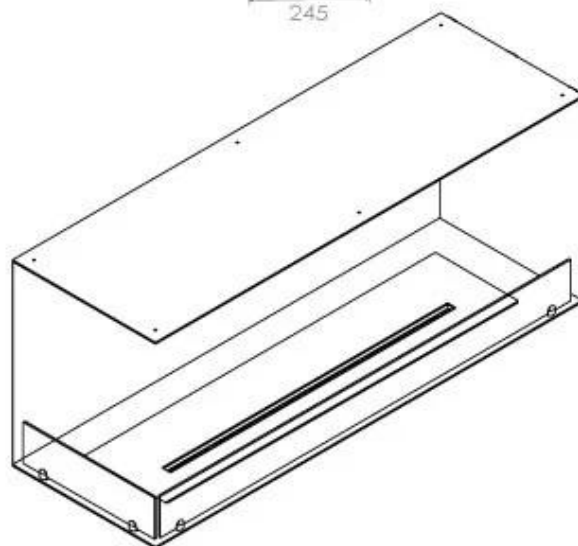

PrimeFire 1000