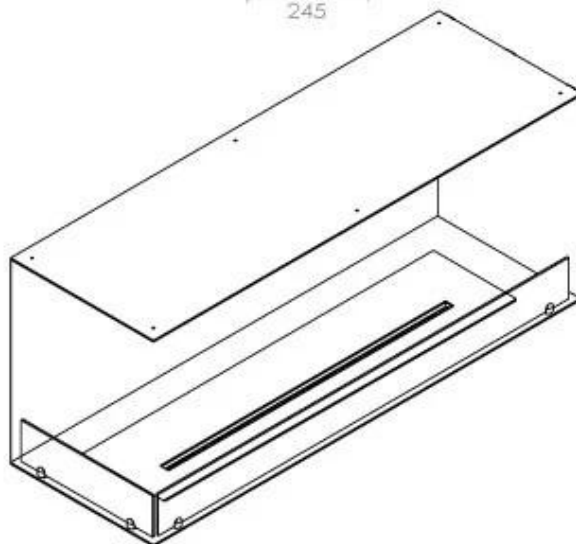

Automatic burner 1000