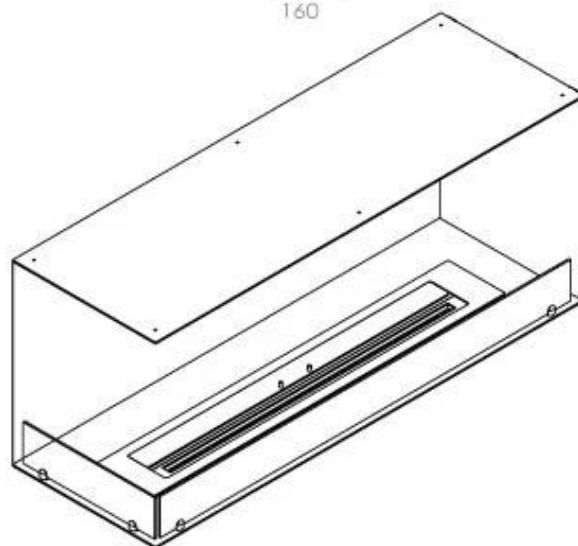

Superior Manual