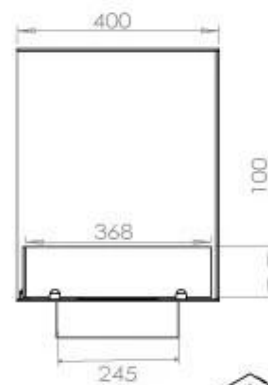

PrimeFire 1000