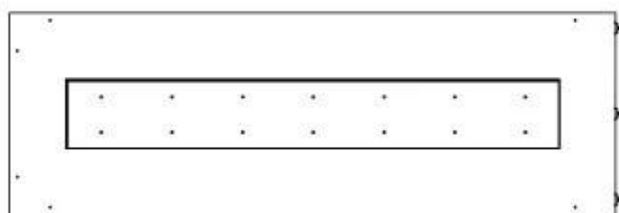

Superior Manual