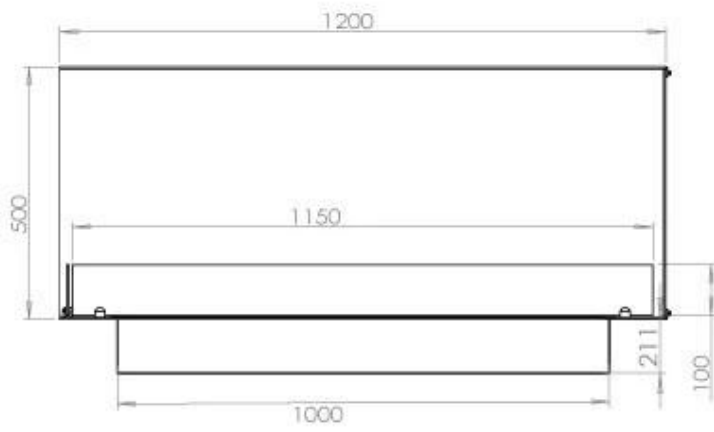

Automatic burner 1000