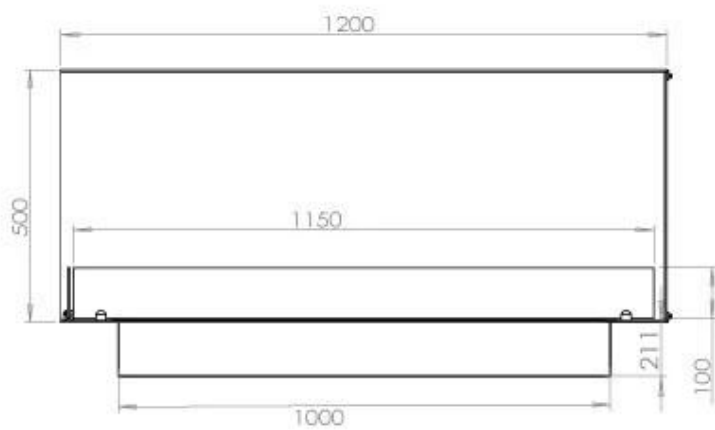

Automatic burner 1000