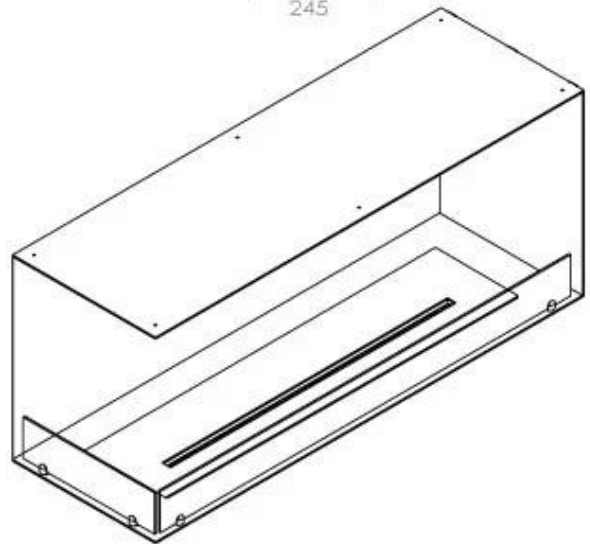

Automatic burner 1000