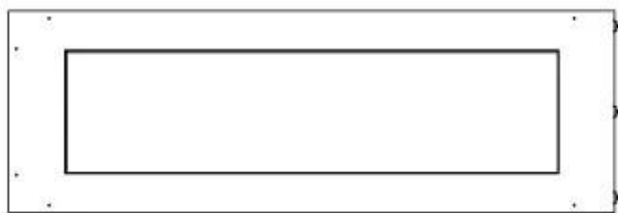

PrimeFire 1000