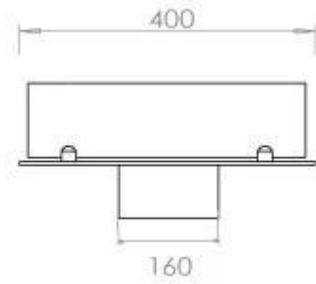

Superior Manual 600