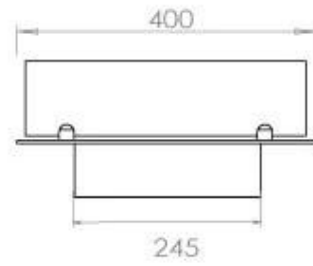

PrimeFire 700