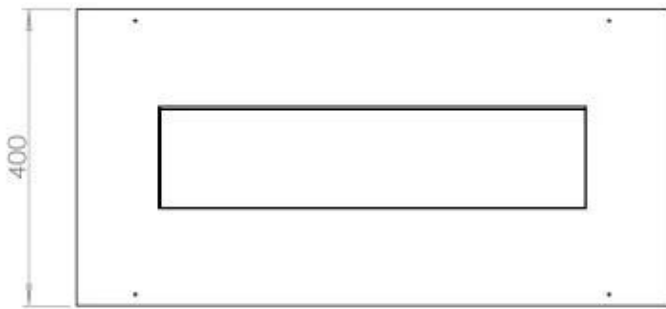

Superior Manual 600