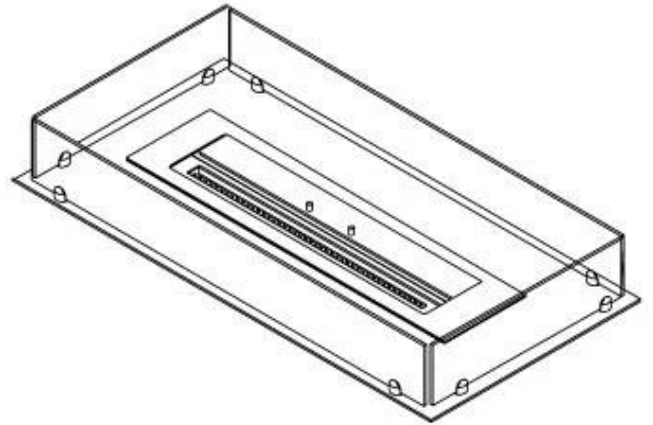

Superior Manual 600