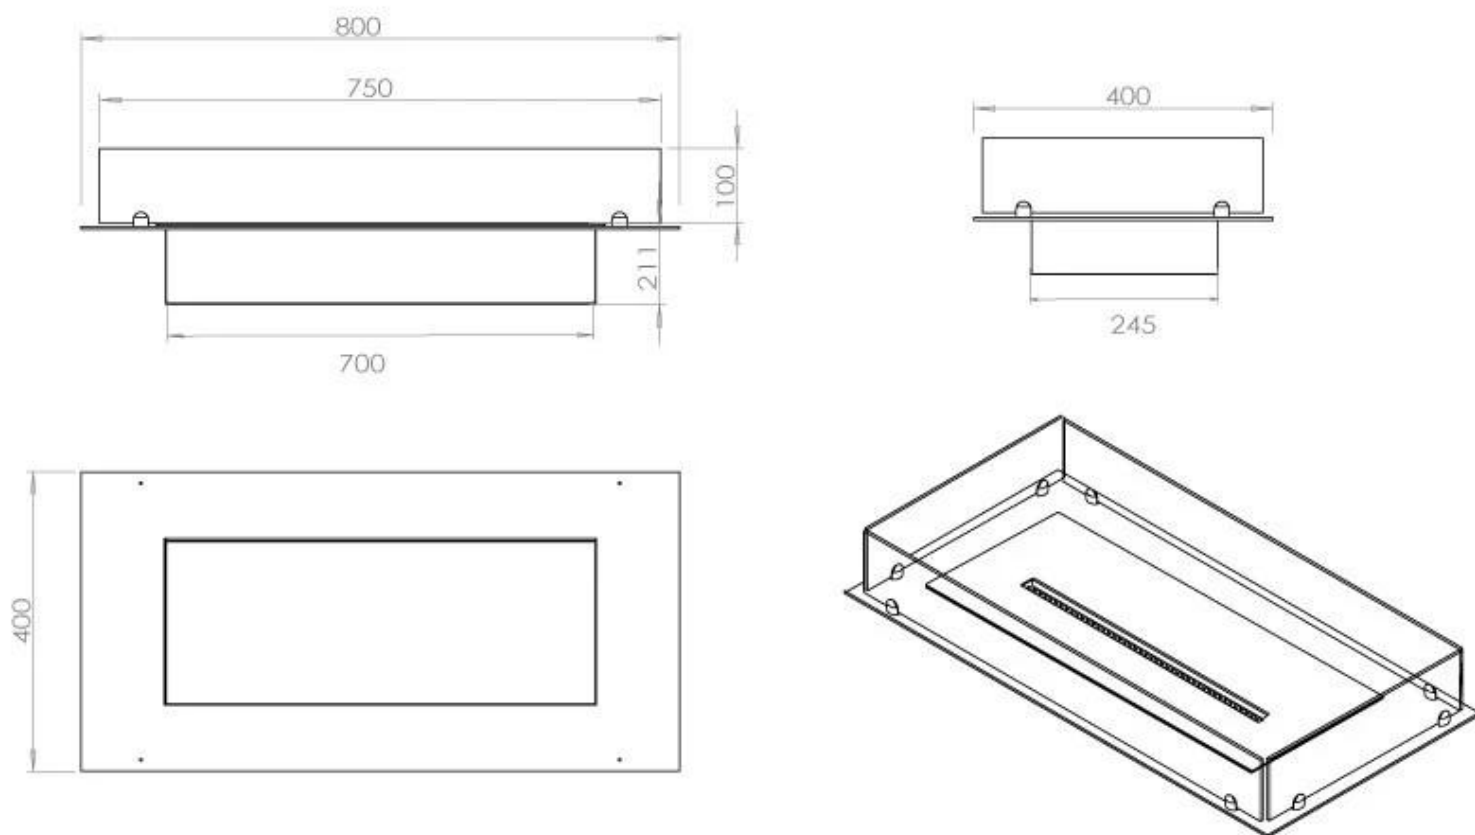

Automatic burner 700