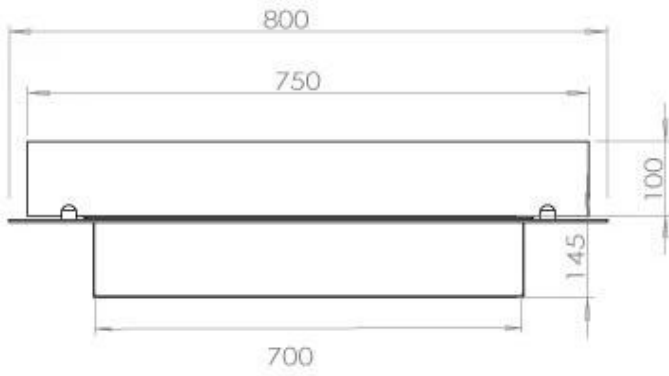

PrimeFire 700