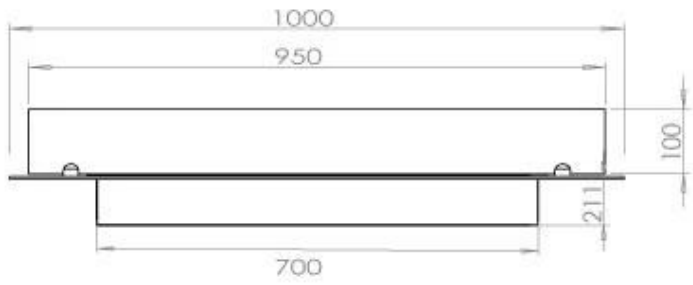

Automatic burner 700