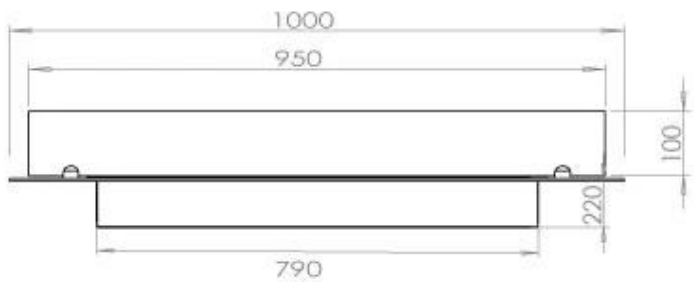

Storlek

Längd/bredd	100 cm
Djup	40 cm
Vikt	30 kg

Utseende

Material	Stål
Ståltjocklek	4 mm
Färg	Svart
Glas ingår	Ja

Typ

Montering	4-sided built-in bioethanol fireplace
Bränsle	Bioethanol
Rökkanal/Skorsten	Inte nödvändigt
Märke	Foco
Användning	Inomhus
Flammsyn	44,1
Garanti	2 År
Rekommenderad luftväxling	1

Superior Manual

PrimeFire 700

Automatic burner 700

FLA 3 790 mm

FLA 3+ 790 mm