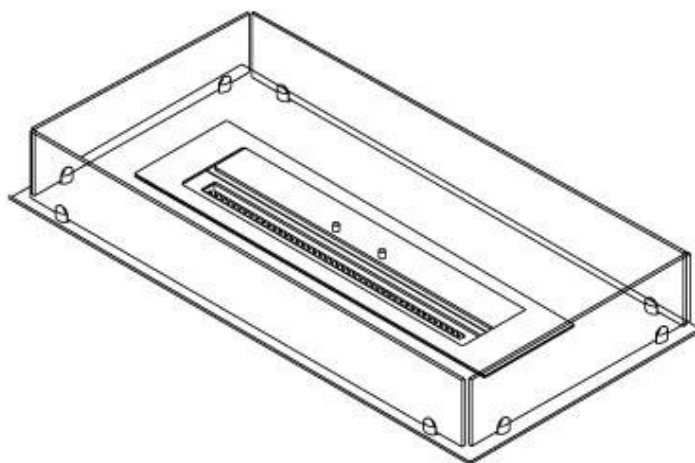

Superior Manual