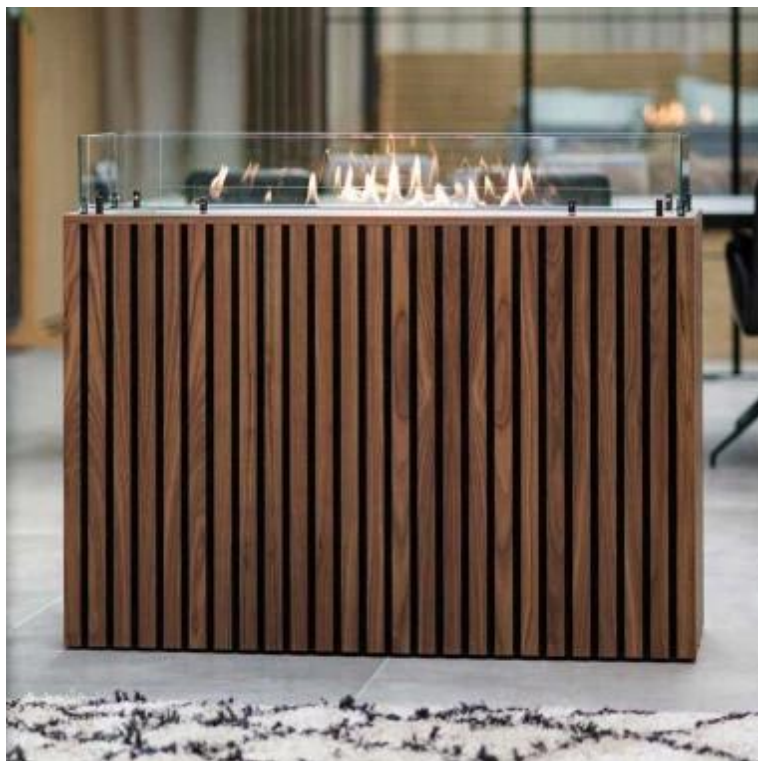

FOCO FREE 1000

BIO-30-126

Etanolamin för inbyggnad med möjlighet att skräddarsy. Dimensioner i original mått: B: 100 cm x H: 40 cm.

NO DEFAULT VALUE. KEY: TECHNICAL_SPECIFICATIONS - LANG: SV

Burner

Styrning	Manuell
Styrning	Fjärrkontroll
Styrning	Automatisk
Minimum rumsstorlek	80 m ³
Flammlängd	60 cm
Justerbar	Ja
Brännkarmodell	4 Liter Superior
Brinntid upp till	6,5 timmar
Fjärrkontroll	Ja - tillköp
Strömkrav	Nej
Strömkrav	Ja
Värmeeffekt (Max)	4,4 kW
Konsumtion	0,46 L/timmen

Storlek

Längd/bredd	100 cm
Djup	40 cm
Vikt	30 kg

Utseende

Material	Stål
Ståltjocklek	4 mm
Färg	Svart
Glas ingår	Ja

Typ

Montering	4-sided built-in bioethanol fireplace
Bränsle	Bioethanol
Rökkanal/Skorsten	Inte nödvändigt
Märke	Foco
Användning	Inomhus
Flammsyn	44,1
Garanti	2 År
Rekommenderad luftväxling	1