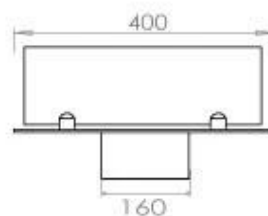

Superior Manual