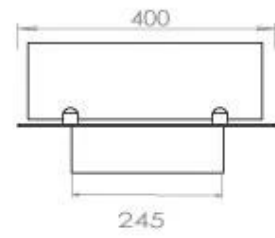

Automatic burner 700