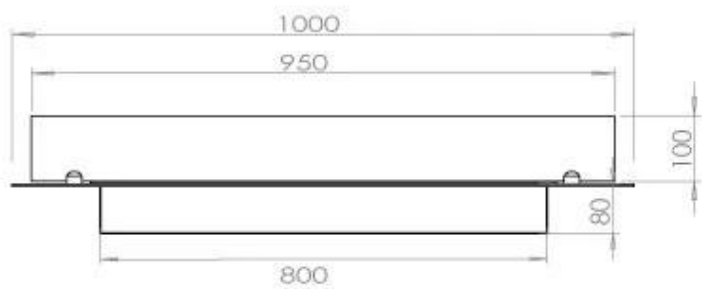

Superior Manual