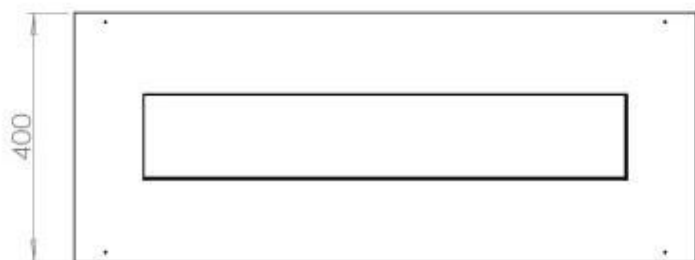

Superior Manual