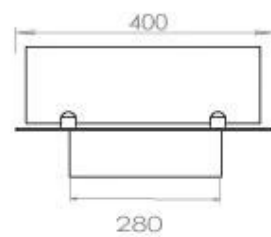

Storlek

Längd/bredd	100 cm
Djup	40 cm
Vikt	30 kg

Utseende

Material	Stål
Ståltjocklek	4 mm
Färg	Svart
Glas ingår	Ja

Typ

Montering	4-sided built-in bioethanol fireplace
Bränsle	Bioethanol
Rökkanal/Skorsten	Inte nödvändigt
Märke	Foco
Användning	Inomhus
Flammsyn	44,1
Garanti	2 År
Rekommenderad luftväxling	1

Superior Manual

PrimeFire 700

Automatic burner 700

FLA 3 790 mm

FLA 3+ 790 mm