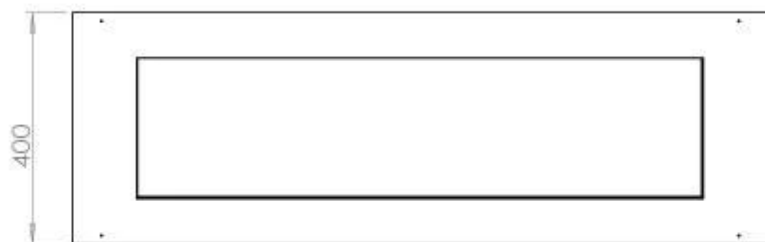

PrimeFire 1000