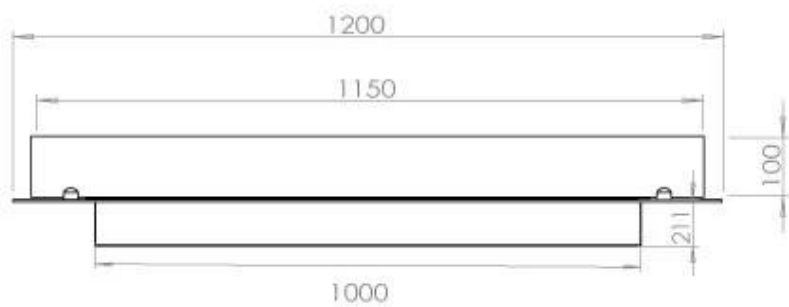

Automatic burner 1000