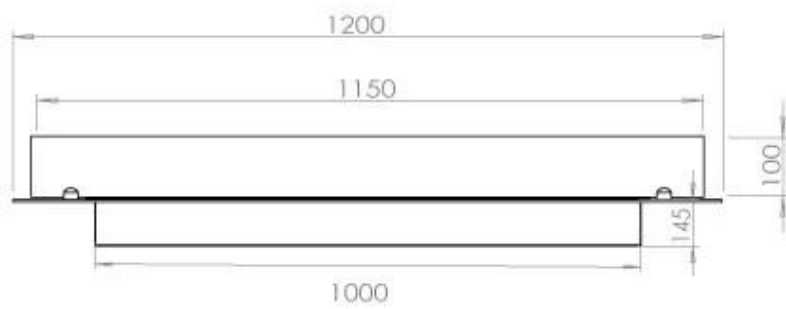

PrimeFire 1000