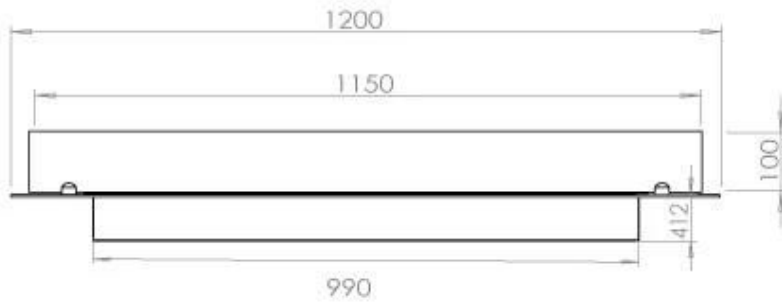

FLA 3+ 990 mm