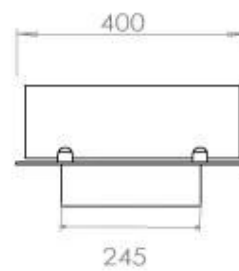

PrimeFire 1000