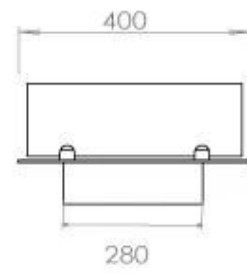

FLA 3+ 990 mm