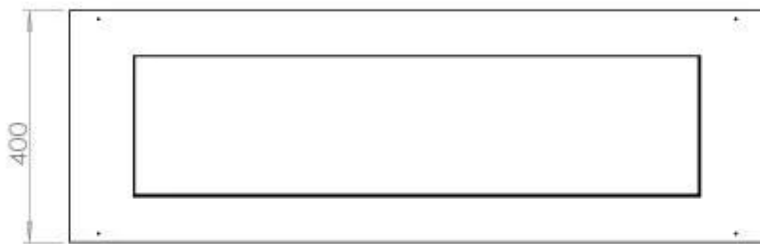

FLA 3+ 990 mm