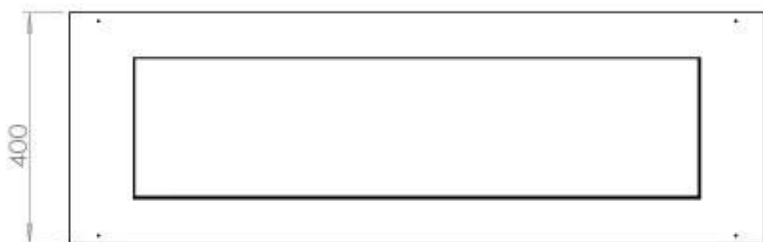

Automatic burner 1000