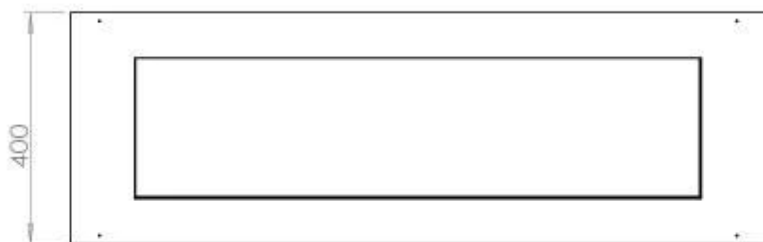

PrimeFire 1000