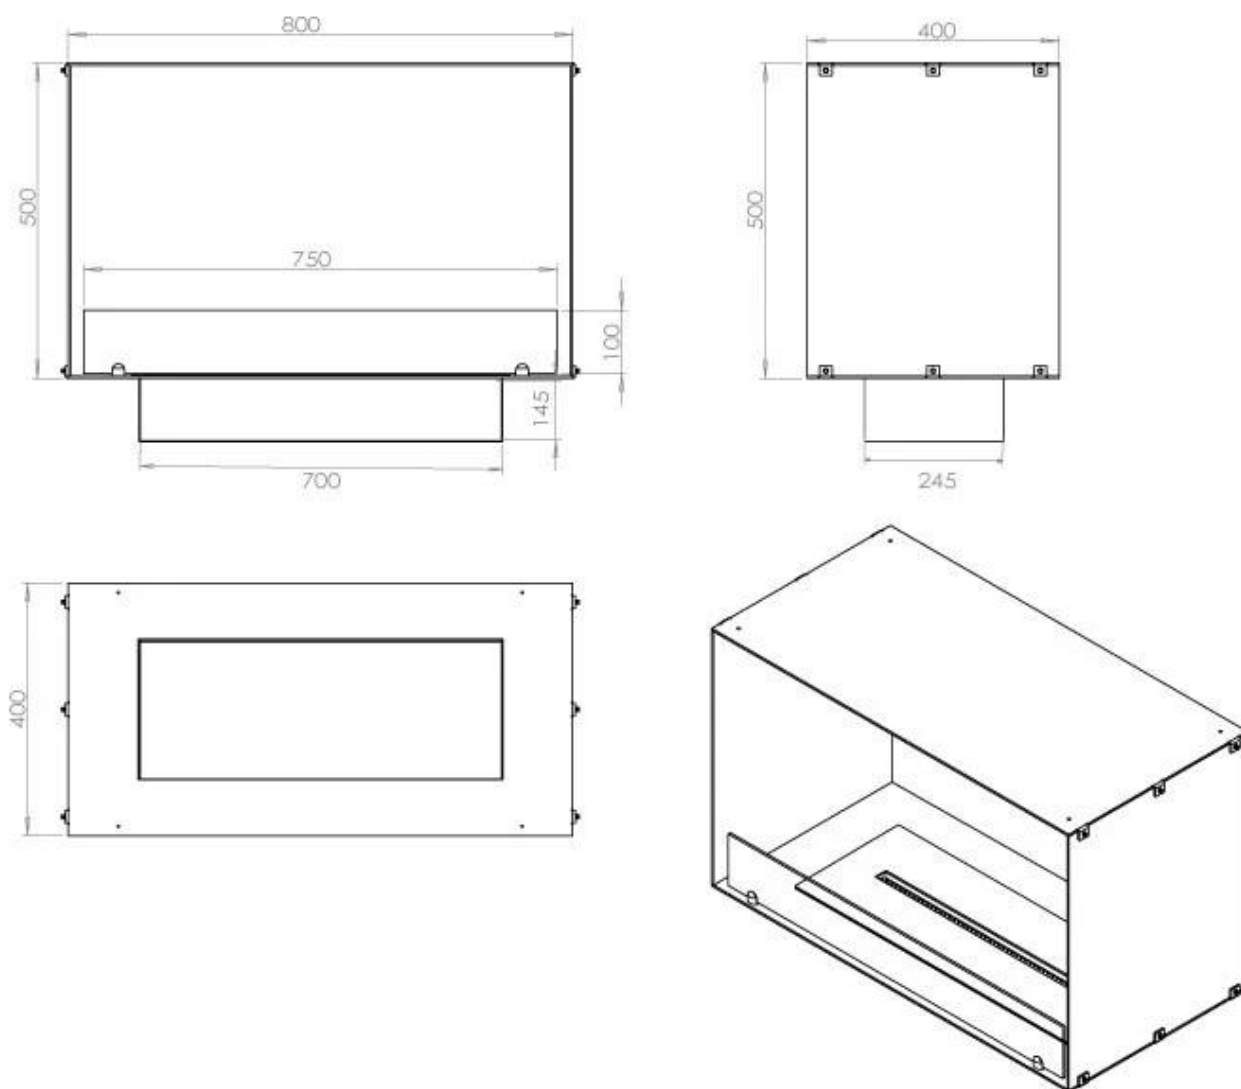

Storlek

Längd/bredd	80 cm
Höjd	50 cm
Djup	40 cm
Vikt	25 kg

Automatic burner 700

PrimeFire 700

Superior Manual 600