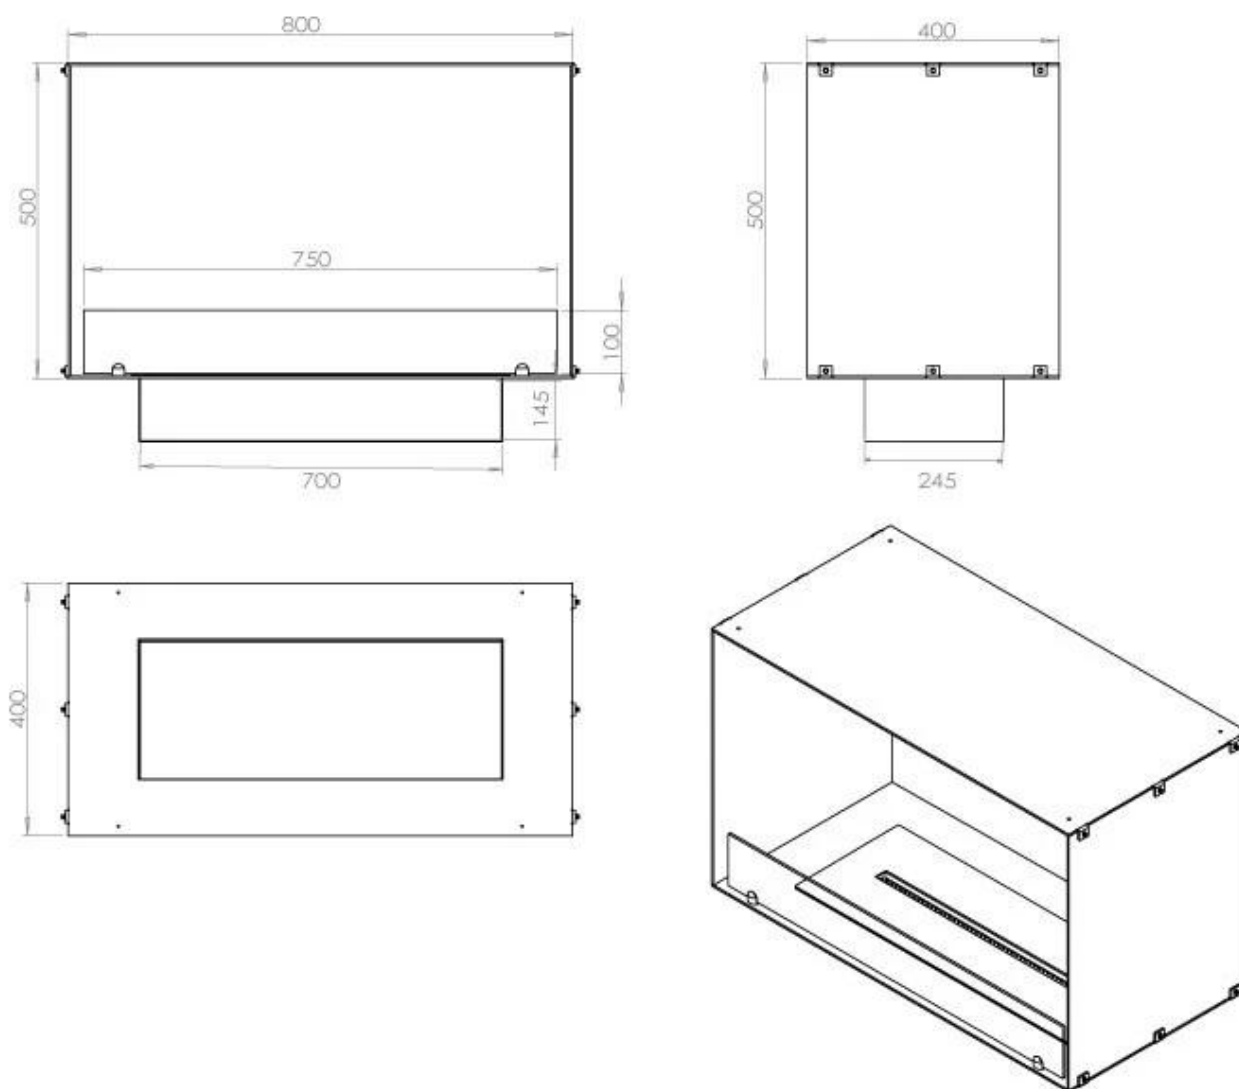

PrimeFire 700