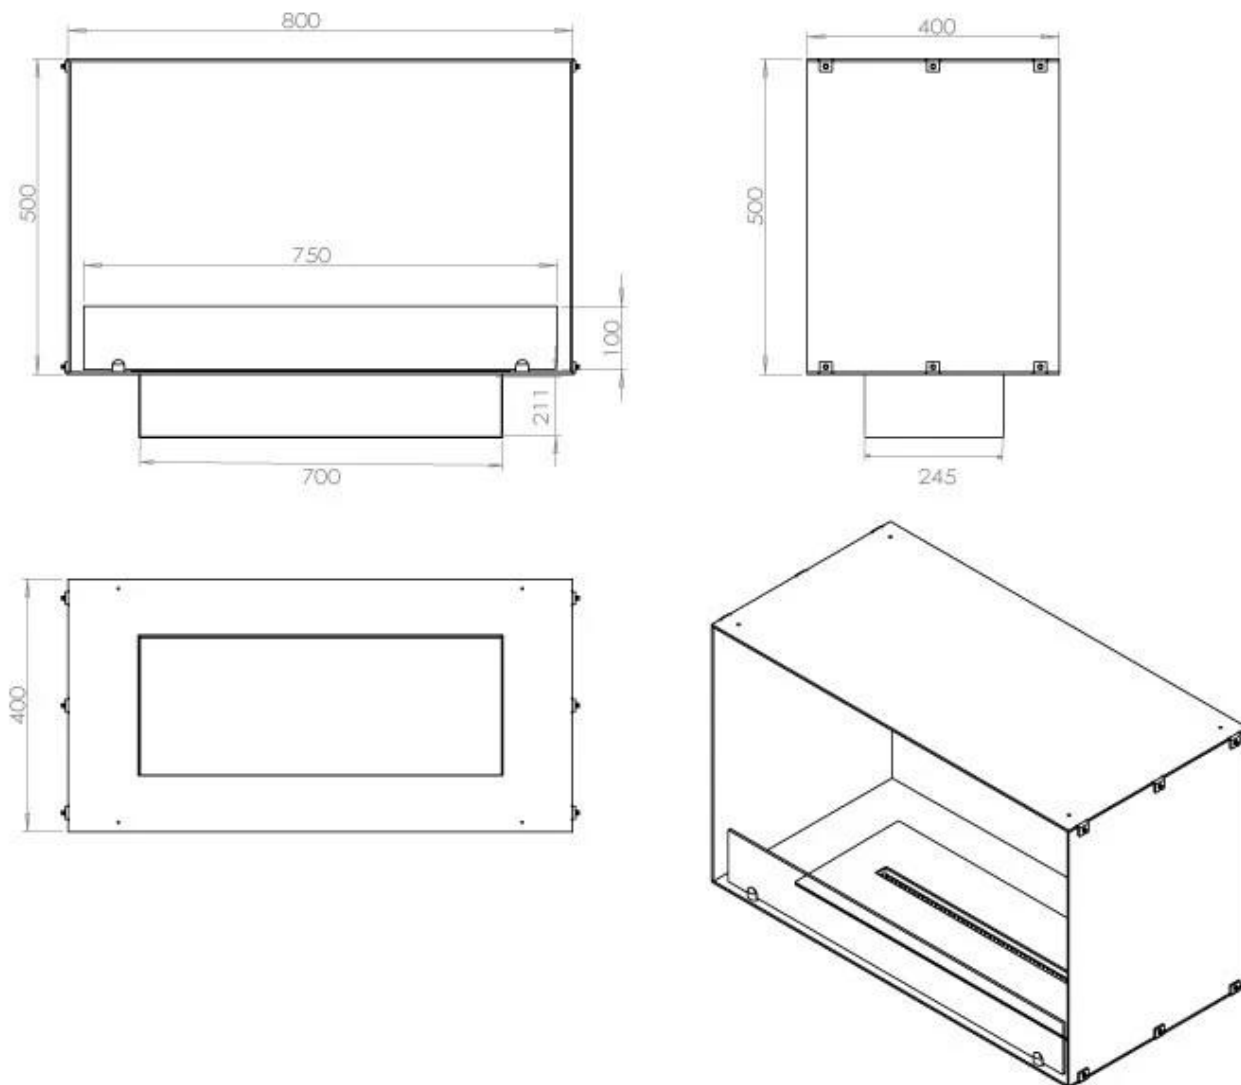

Storlek

Längd/bredd	80 cm
Höjd	50 cm
Djup	40 cm
Vikt	25 kg

Automatic burner 700

PrimeFire 700

Superior Manual 600