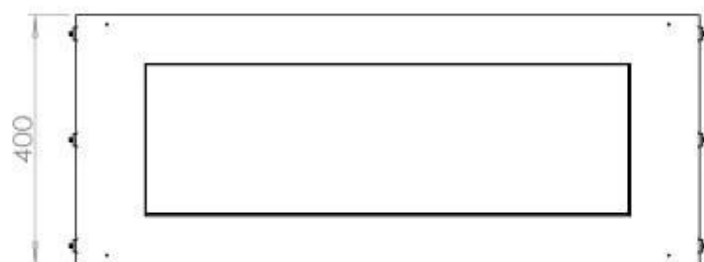

FOCO ONE 1000

BIO-30-129

Etanolkamin för inbyggnad med möjlighet att skräddarsy. Dimensioner i original mått: H: 50 x B: 100 x D: 40 cm

NO DEFAULT VALUE. KEY: TECHNICAL_SPECIFICATIONS - LANG: SV

Burner

Justerbar	Ja
Styrning	Fjärrkontroll
Styrning	Automatisk
Styrning	Manuell
Brinntid	6,5 timmar
Minimum rumsstorlek	80 m ³
Brännare	4 Liter Superior
Flammlängd	60 cm
Värmeeffekt (Max)	4,4 kW
Fjärrkontroll	Ja - tillköp
Kräver ström	Nej
Kräver ström	Ja
Konsumtion	0,62 L/timmen

Storlek

Längd/bredd	100 cm
Höjd	50 cm
Djup	40 cm
Vikt	58,5 kg

FLA 3+ 790 mm

FLA 3 790 mm

PrimeFire 700

Automatic burner 700

Superior Manual 800