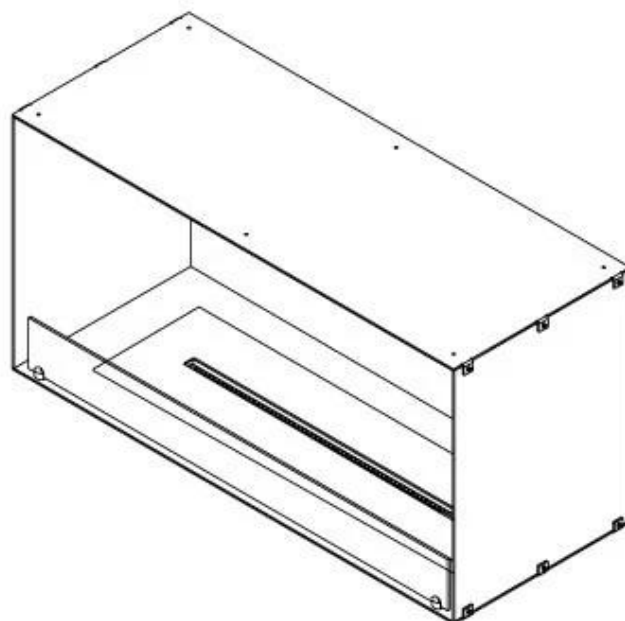

FOCO ONE 1000

BIO-30-129

Etanolkamin för inbyggnad med möjlighet att skräddarsy. Dimensioner i original mått: H: 50 x B: 100 x D: 40 cm

NO DEFAULT VALUE. KEY: TECHNICAL_SPECIFICATIONS - LANG: SV

Burner

Justerbar	Ja
Styrning	Fjärrkontroll
Styrning	Automatisk
Styrning	Manuell
Brinntid	6,5 timmar
Minimum rumsstorlek	80 m ³
Brännare	4 Liter Superior
Flammlängd	60 cm
Värmeeffekt (Max)	4,4 kW
Fjärrkontroll	Ja - tillköp
Kräver ström	Nej
Kräver ström	Ja
Konsumtion	0,62 L/timmen

Typ

Rök/skorsten	Inte nödvändigt
Rekommenderad luftväxling	1
Montering	1-sidig inbyggd etanol kamin
Producent	Foco
Bränsle	Bioethanol
Flammansikt	Front
Bruk	Inomhus
Garanti	2

Utseende

Material	Stål
Ståltjocklek	4 mm
Färg	Svart
Glas ingår	Ja

Storlek

Längd/bredd	100 cm
Höjd	50 cm
Djup	40 cm
Vikt	58,5 kg

FLA 3+ 790 mm

FLA 3 790 mm

PrimeFire 700

Automatic burner 700

Superior Manual 800