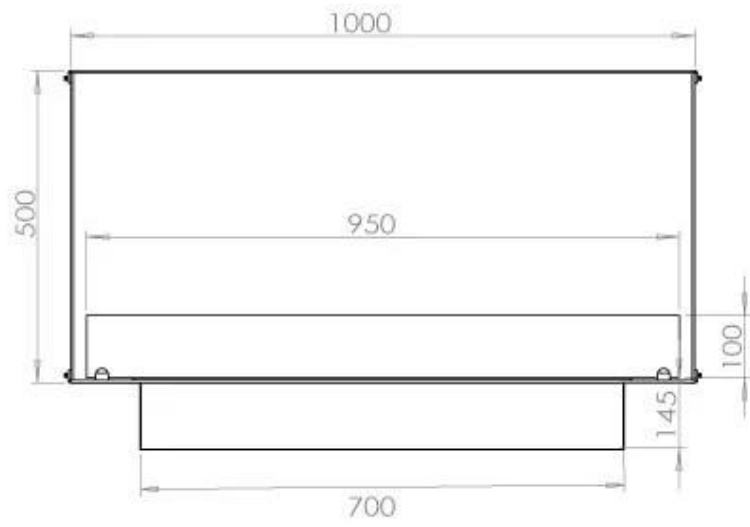

PrimeFire 700