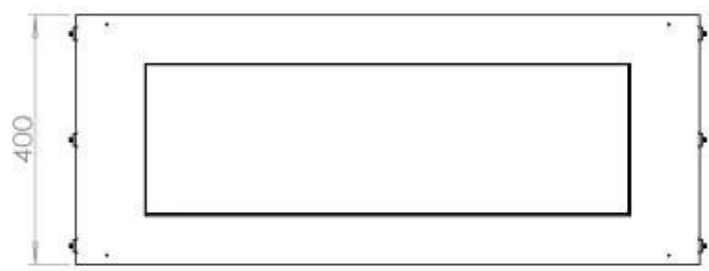

Storlek

Längd/bredd	100 cm
Höjd	50 cm
Djup	40 cm
Vikt	58,5 kg

FLA 3+ 790 mm

FLA 3 790 mm

PrimeFire 700

Automatic burner 700

Superior Manual 800