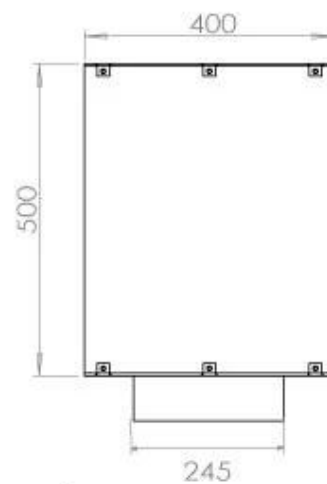

Storlek

Längd/bredd	100 cm
Höjd	50 cm
Djup	40 cm
Vikt	58,5 kg

FLA 3+ 790 mm

FLA 3 790 mm

PrimeFire 700

Automatic burner 700

Superior Manual 800