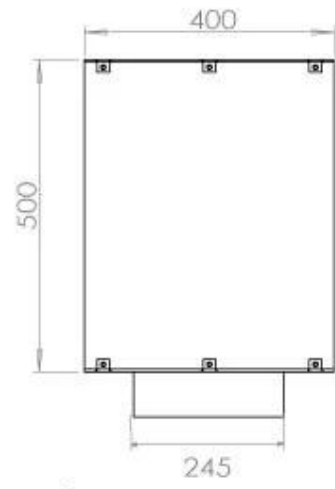

PrimeFire 700