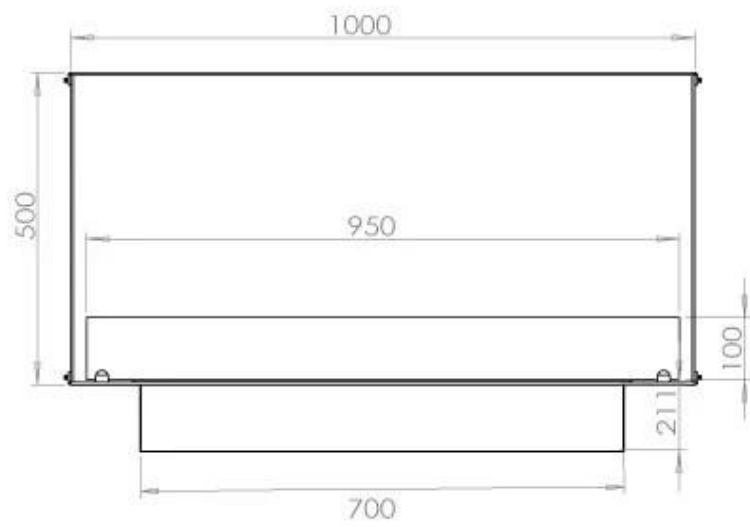

FOCO ONE 1000

BIO-30-129

Etanolkamin för inbyggnad med möjlighet att skräddarsy. Dimensioner i original mått: H: 50 x B: 100 x D: 40 cm

NO DEFAULT VALUE. KEY: TECHNICAL_SPECIFICATIONS - LANG: SV

Burner

Brinntid	6,5 timmar
Brännare	4 Liter Superior
Fjärrkontroll	Ja - tillköp
Flammlängd	60 cm
Justerbar	Ja
Konsumtion	0,62 L/timmen
Kräver ström	Ja
Kräver ström	Nej
Minimum rumsstorlek	80 m ³
Styrning	Automatisk
Styrning	Fjärrkontroll
Styrning	Manuell
Värmeeffekt (Max)	4,4 kW kW

Storlek

Djup	40 cm
Höjd	50 cm
Längd/bredd	100 cm
Vikt	58,5 kg

Typ

Bruk	Inomhus
------	---------

Typ

Bränsle	Bioethanol
---------	------------

Typ

Flammansikt	Front
-------------	-------

FLA 3+ 790 mm

FLA 3 790 mm

PrimeFire 700

Automatic burner 700

Superior Manual 800