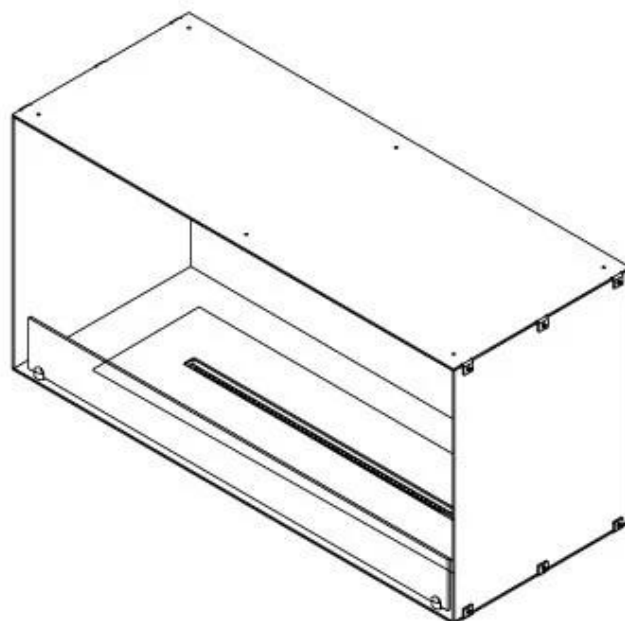

FLA 3+ 790 mm