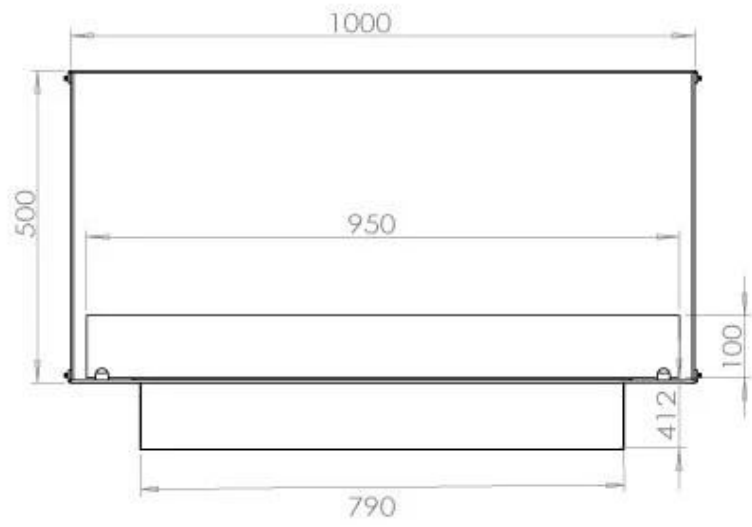

FLA 3+ 790 mm