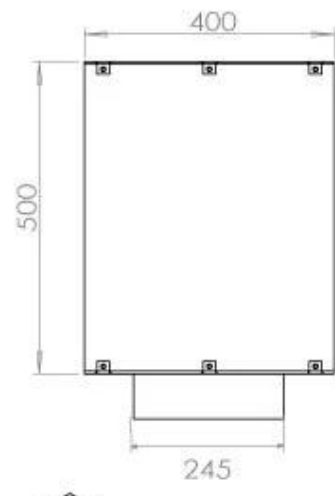

Automatic burner 700