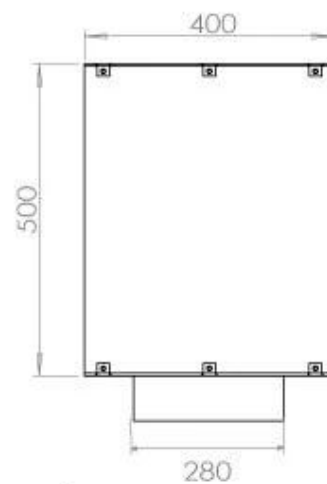

FLA 3+ 790 mm