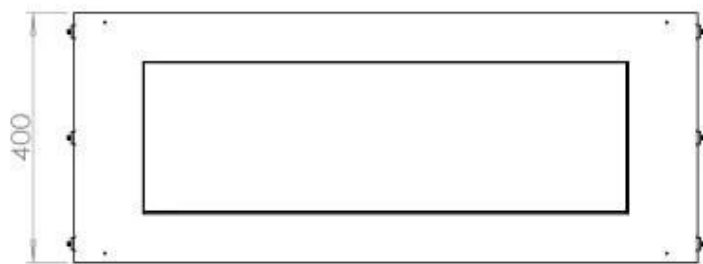

Automatic burner 700