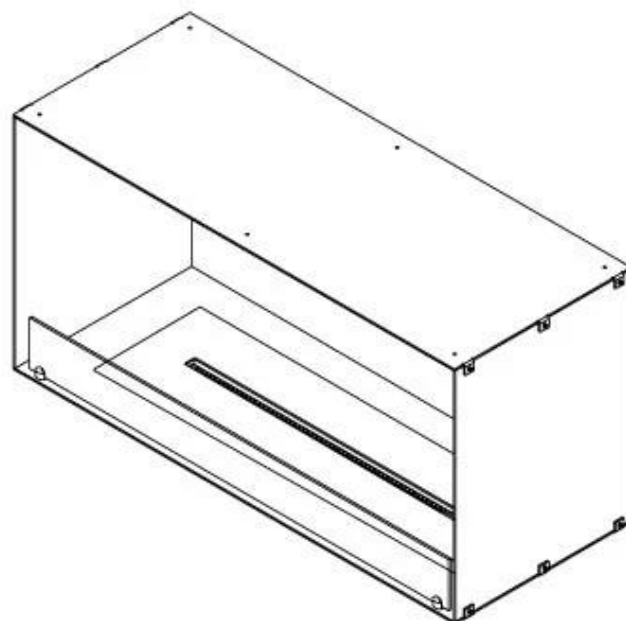

FOCO ONE 1000

BIO-30-129

Etanolkamin för inbyggnad med möjlighet att skräddarsy. Dimensioner i original mått: H: 50 x B: 100 x D: 40 cm

NO DEFAULT VALUE. KEY: TECHNICAL_SPECIFICATIONS - LANG: SV

Burner

Justerbar	Ja
Styrning	Fjärrkontroll
Styrning	Automatisk
Styrning	Manuell
Brinntid	6,5 timmar
Minimum rumsstorlek	80 m ³
Brännare	4 Liter Superior
Flammlängd	60 cm
Värmeeffekt (Max)	4,4 kW
Fjärrkontroll	Ja - tillköp
Kräver ström	Nej
Kräver ström	Ja
Konsumtion	0,62 L/timmen

Typ

Rök/skorsten	Inte nödvändigt
Rekommenderad luftväxling	1
Montering	1-sidig inbyggd etanol kamin
Producent	Foco
Bränsle	Bioethanol
Flammansikt	Front
Bruk	Inomhus
Garanti	2

Utseende

Material	Stål
Ståltjocklek	4 mm
Färg	Svart
Glas ingår	Ja

Storlek

Längd/bredd	100 cm
Höjd	50 cm
Djup	40 cm
Vikt	58,5 kg

FLA 3+ 790 mm

FLA 3 790 mm

PrimeFire 700

Automatic burner 700

Superior Manual 800