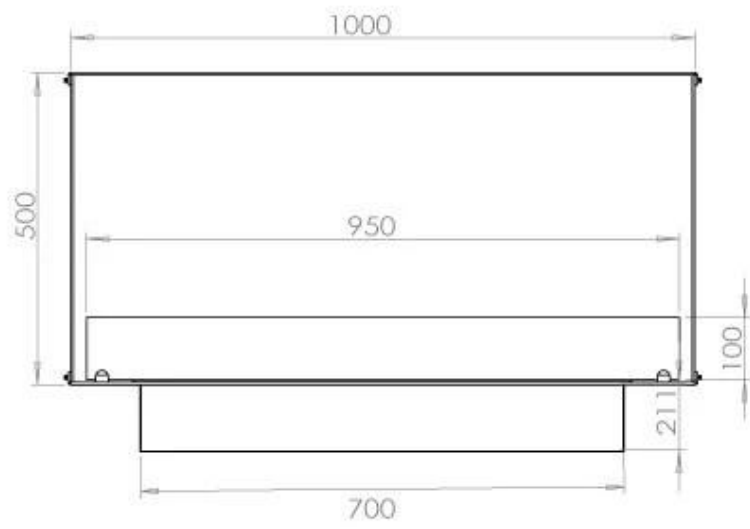

FOCO ONE 1000

BIO-30-129

Etanolkamin för inbyggnad med möjlighet att skräddarsy. Dimensioner i original mått: H: 50 x B: 100 x D: 40 cm

NO DEFAULT VALUE. KEY: TECHNICAL_SPECIFICATIONS - LANG: SV

Burner

Justerbar	Ja
Styrning	Fjärrkontroll
Styrning	Automatisk
Styrning	Manuell
Brinntid	6,5 timmar
Minimum rumsstorlek	80 m ³
Brännare	4 Liter Superior
Flammlängd	60 cm
Värmeeffekt (Max)	4,4 kW
Fjärrkontroll	Ja - tillköp
Kräver ström	Nej
Kräver ström	Ja
Konsumtion	0,62 L/timmen

Storlek

Längd/bredd	100 cm
Höjd	50 cm
Djup	40 cm
Vikt	58,5 kg

FLA 3+ 790 mm

FLA 3 790 mm

PrimeFire 700

Automatic burner 700

Superior Manual 800