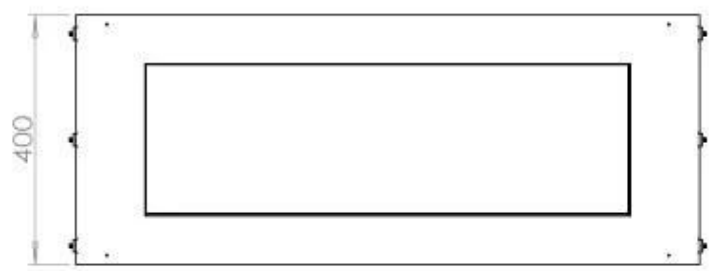

Automatic burner 700