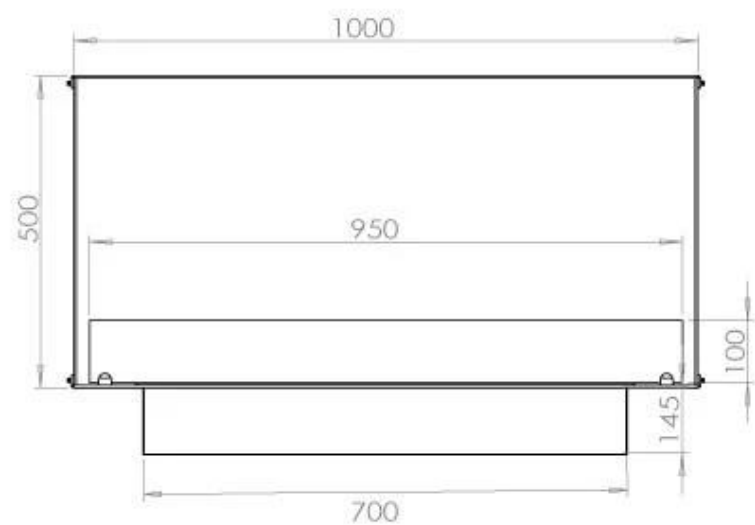

FOCO ONE 1000

BIO-30-129

Etanolkamin för inbyggnad med möjlighet att skräddarsy. Dimensioner i original mått: H: 50 x B: 100 x D: 40 cm

NO DEFAULT VALUE. KEY: TECHNICAL_SPECIFICATIONS - LANG: SV

Burner

Justerbar	Ja
Styrning	Fjärrkontroll
Styrning	Automatisk
Styrning	Manuell
Brinntid	6,5 timmar
Minimum rumsstorlek	80 m ³
Brännare	4 Liter Superior
Flammlängd	60 cm
Värmeeffekt (Max)	4,4 kW
Fjärrkontroll	Ja - tillköp
Kräver ström	Nej
Kräver ström	Ja
Konsumtion	0,62 L/timmen

Storlek

Längd/bredd	100 cm
Höjd	50 cm
Djup	40 cm
Vikt	58,5 kg

FLA 3+ 790 mm

FLA 3 790 mm

PrimeFire 700

Automatic burner 700

Superior Manual 800