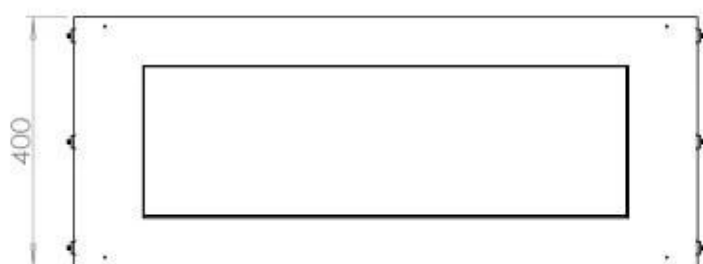

FLA 3+ 790 mm