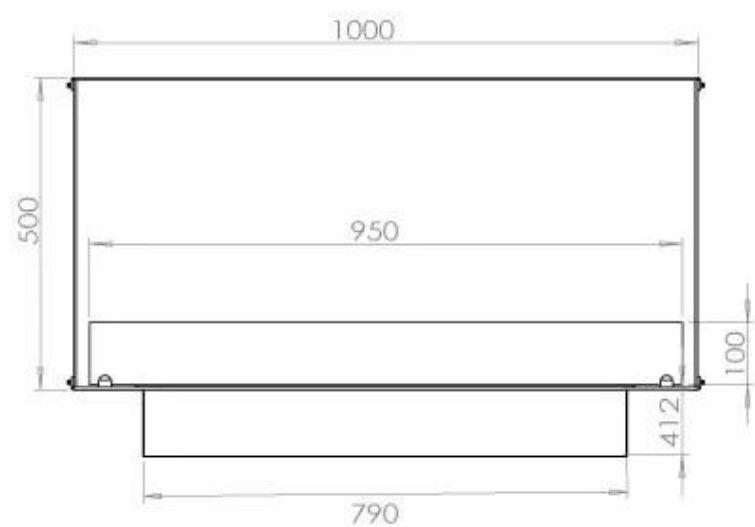

FLA 3+ 790 mm