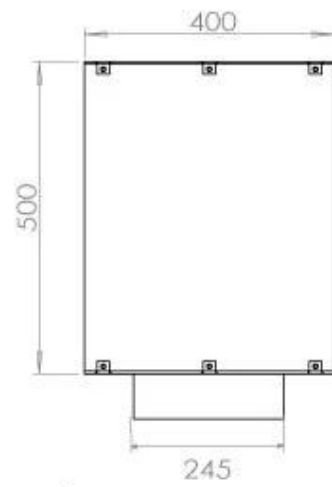

Storlek

Djup	40 cm
Höjd	50 cm
Längd/bredd	100 cm
Vikt	58,5 kg

Typ

Bruk	Inomhus
------	---------

Typ

Bränsle	Bioethanol
---------	------------

Typ

Flammansikt	Front
-------------	-------

FLA 3+ 790 mm

FLA 3 790 mm

PrimeFire 700

Automatic burner 700

Superior Manual 800