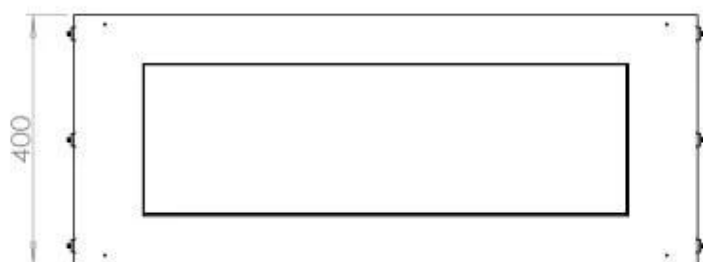

Storlek

Längd/bredd	100 cm
Höjd	50 cm
Djup	40 cm
Vikt	58,5 kg

FLA 3+ 790 mm

FLA 3 790 mm

PrimeFire 700

Automatic burner 700

Superior Manual 800