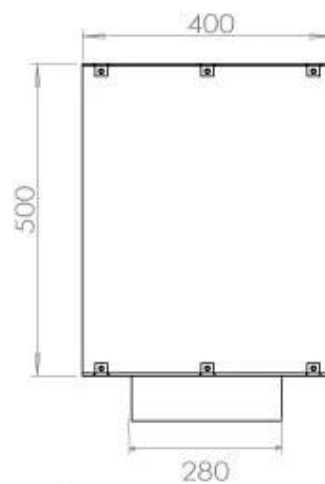

FOCO ONE 1000

BIO-30-129

Etanolkamin för inbyggnad med möjlighet att skräddarsy. Dimensioner i original mått: H: 50 x B: 100 x D: 40 cm

NO DEFAULT VALUE. KEY: TECHNICAL_SPECIFICATIONS - LANG: SV

Burner

Justerbar	Ja
Styrning	Fjärrkontroll
Styrning	Automatisk
Styrning	Manuell
Brinntid	6,5 timmar
Minimum rumsstorlek	80 m ³
Brännare	4 Liter Superior
Flammlängd	60 cm
Värmeeffekt (Max)	4,4 kW
Fjärrkontroll	Ja - tillköp
Kräver ström	Nej
Kräver ström	Ja
Konsumtion	0,62 L/timmen

Storlek

Längd/bredd	100 cm
Höjd	50 cm
Djup	40 cm
Vikt	58,5 kg

FLA 3+ 790 mm

FLA 3 790 mm

PrimeFire 700

Automatic burner 700

Superior Manual 800