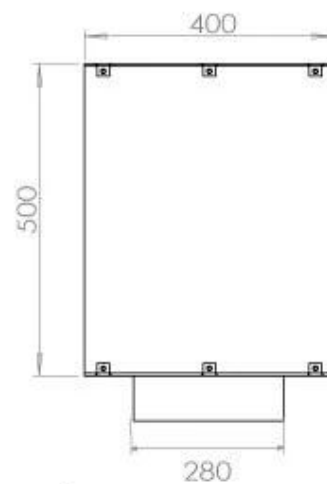

FOCO ONE 1000

BIO-30-129

Etanolkamin för inbyggnad med möjlighet att skräddarsy. Dimensioner i original mått: H: 50 x B: 100 x D: 40 cm

NO DEFAULT VALUE. KEY: TECHNICAL_SPECIFICATIONS - LANG: SV

Burner

Justerbar	Ja
Styrning	Fjärrkontroll
Styrning	Automatisk
Styrning	Manuell
Brinntid	6,5 timmar
Minimum rumsstorlek	80 m ³
Brännare	4 Liter Superior
Flammlängd	60 cm
Värmeeffekt (Max)	4,4 kW
Fjärrkontroll	Ja - tillköp
Kräver ström	Nej
Kräver ström	Ja
Konsumtion	0,62 L/timmen

Storlek

Längd/bredd	100 cm
Höjd	50 cm
Djup	40 cm
Vikt	58,5 kg

FLA 3+ 790 mm

FLA 3 790 mm

PrimeFire 700

Automatic burner 700

Superior Manual 800