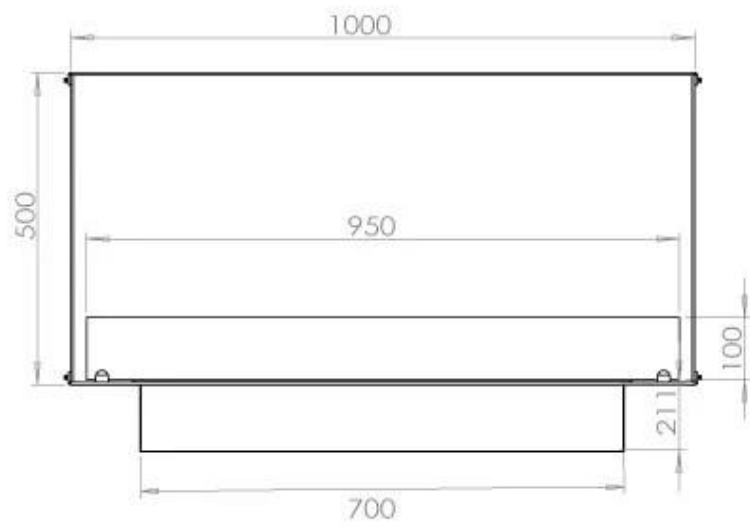

Automatic burner 700