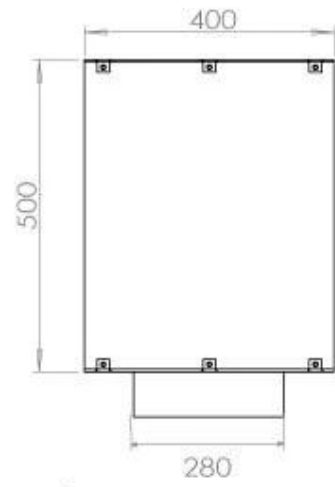

FLA 3+ 790 mm