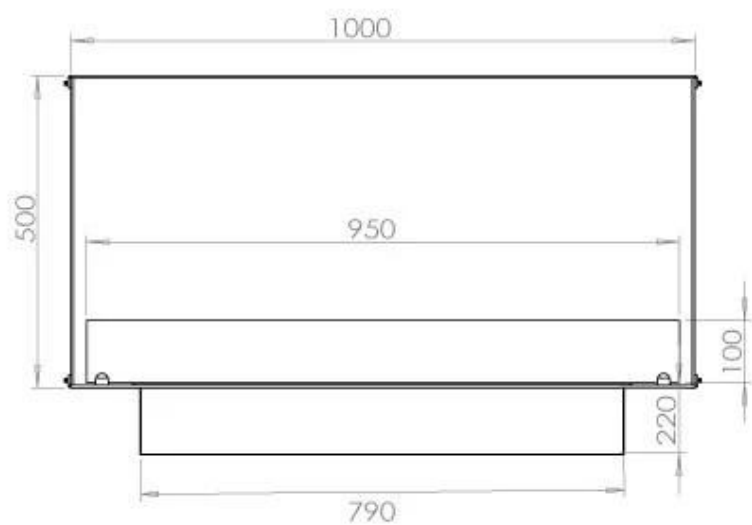

FOCO ONE 1000

BIO-30-129

Etanolkamin för inbyggnad med möjlighet att skräddarsy. Dimensioner i original mått: H: 50 x B: 100 x D: 40 cm

NO DEFAULT VALUE. KEY: TECHNICAL_SPECIFICATIONS - LANG: SV

Burner

Justerbar	Ja
Styrning	Fjärrkontroll
Styrning	Automatisk
Styrning	Manuell
Brinntid	6,5 timmar
Minimum rumsstorlek	80 m ³
Brännare	4 Liter Superior
Flammlängd	60 cm
Värmeeffekt (Max)	4,4 kW
Fjärrkontroll	Ja - tillköp
Kräver ström	Nej
Kräver ström	Ja
Konsumtion	0,62 L/timmen

Storlek

Längd/bredd	100 cm
Höjd	50 cm
Djup	40 cm
Vikt	58,5 kg

FLA 3+ 790 mm

FLA 3 790 mm

PrimeFire 700

Automatic burner 700

Superior Manual 800