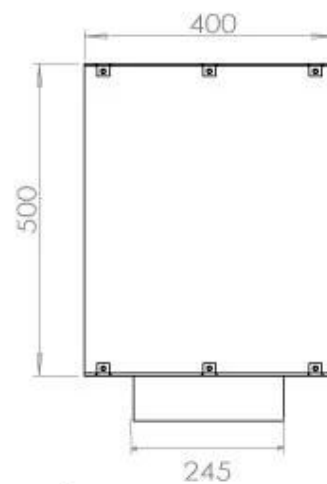

PrimeFire 700