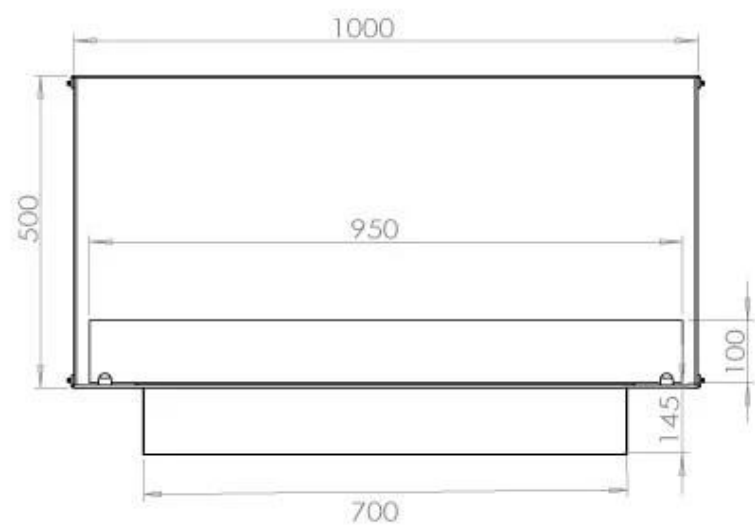

PrimeFire 700