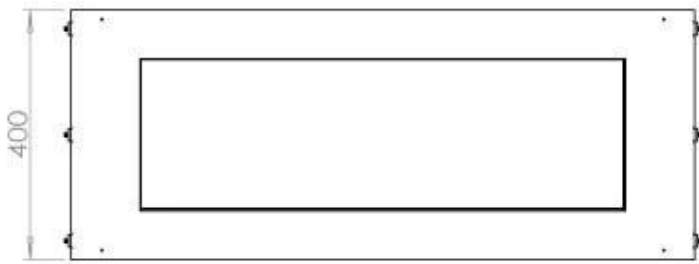

PrimeFire 700