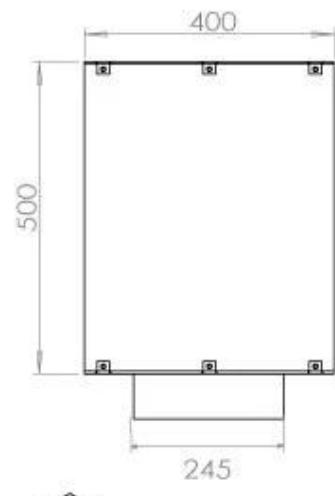

FOCO ONE 1000

BIO-30-129

Etanolkamin för inbyggnad med möjlighet att skräddarsy. Dimensioner i original mått: H: 50 x B: 100 x D: 40 cm

NO DEFAULT VALUE. KEY: TECHNICAL_SPECIFICATIONS - LANG: SV

Burner

Justerbar	Ja
Styrning	Fjärrkontroll
Styrning	Automatisk
Styrning	Manuell
Brinntid	6,5 timmar
Minimum rumsstorlek	80 m ³
Brännare	4 Liter Superior
Flammlängd	60 cm
Värmeeffekt (Max)	4,4 kW
Fjärrkontroll	Ja - tillköp
Kräver ström	Nej
Kräver ström	Ja
Konsumtion	0,62 L/timmen

Storlek

Längd/bredd	100 cm
Höjd	50 cm
Djup	40 cm
Vikt	58,5 kg

FLA 3+ 790 mm

FLA 3 790 mm

PrimeFire 700

Automatic burner 700

Superior Manual 800