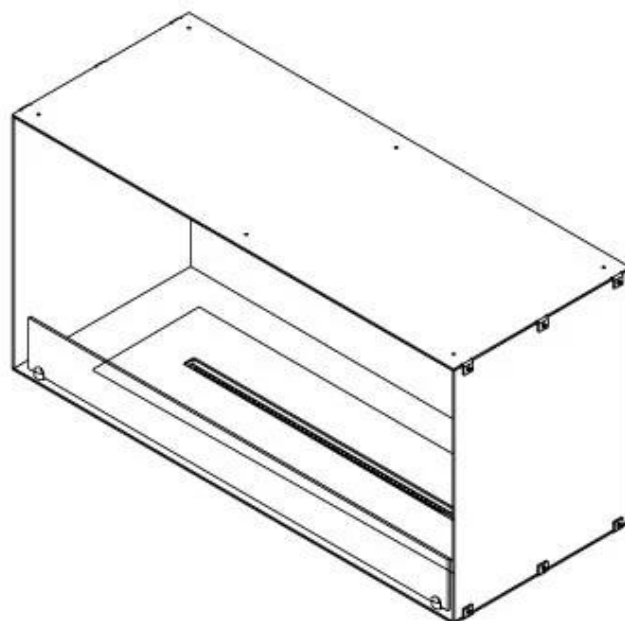

PrimeFire 700