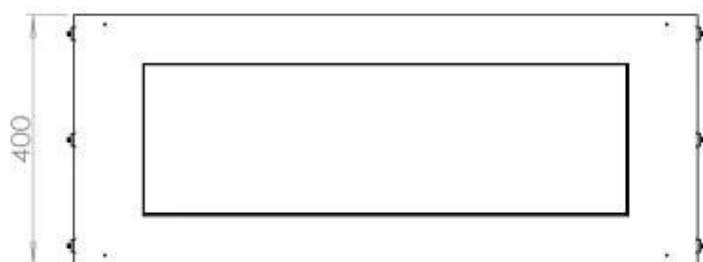

PrimeFire 700