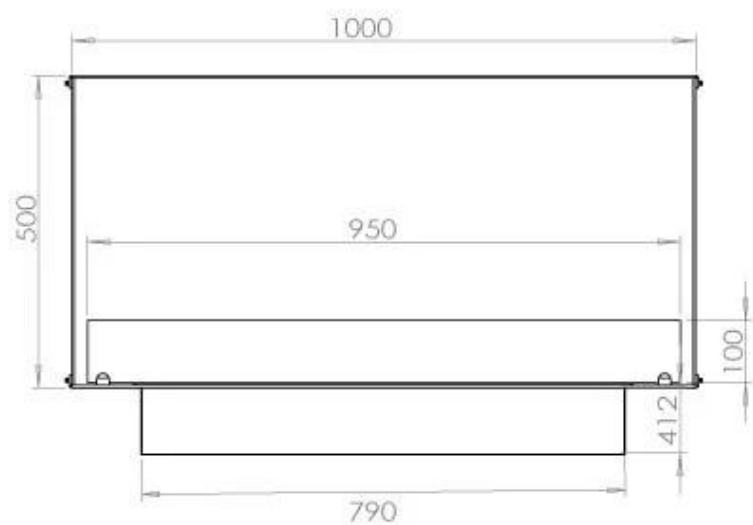

FOCO ONE 1000

BIO-30-129

Etanolkamin för inbyggnad med möjlighet att skräddarsy. Dimensioner i original mått: H: 50 x B: 100 x D: 40 cm

NO DEFAULT VALUE. KEY: TECHNICAL_SPECIFICATIONS - LANG: SV

Burner

Justerbar	Ja
Styrning	Fjärrkontroll
Styrning	Automatisk
Styrning	Manuell
Brinntid	6,5 timmar
Minimum rumsstorlek	80 m ³
Brännare	4 Liter Superior
Flammlängd	60 cm
Värmeeffekt (Max)	4,4 kW
Fjärrkontroll	Ja - tillköp
Kräver ström	Nej
Kräver ström	Ja
Konsumtion	0,62 L/timmen

Storlek

Längd/bredd	100 cm
Höjd	50 cm
Djup	40 cm
Vikt	58,5 kg

FLA 3+ 790 mm

FLA 3 790 mm

PrimeFire 700

Automatic burner 700

Superior Manual 800