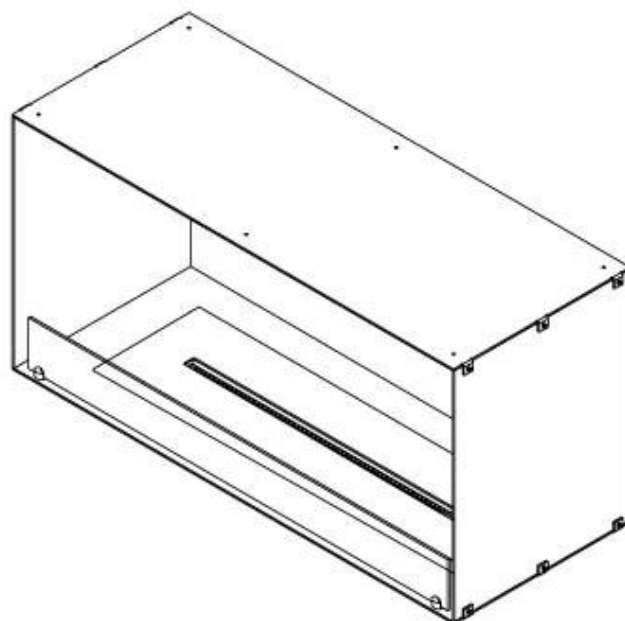

FOCO ONE 1000

BIO-30-129

Etanolkamin för inbyggnad med möjlighet att skräddarsy. Dimensioner i original mått: H: 50 x B: 100 x D: 40 cm

NO DEFAULT VALUE. KEY: TECHNICAL_SPECIFICATIONS - LANG: SV

Burner

Justerbar	Ja
Styrning	Fjärrkontroll
Styrning	Automatisk
Styrning	Manuell
Brinntid	6,5 timmar
Minimum rumsstorlek	80 m ³
Brännare	4 Liter Superior
Flammlängd	60 cm
Värmeeffekt (Max)	4,4 kW
Fjärrkontroll	Ja - tillköp
Kräver ström	Nej
Kräver ström	Ja
Konsumtion	0,62 L/timmen

Storlek

Längd/bredd	100 cm
Höjd	50 cm
Djup	40 cm
Vikt	58,5 kg

FLA 3+ 790 mm

FLA 3 790 mm

PrimeFire 700

Automatic burner 700

Superior Manual 800