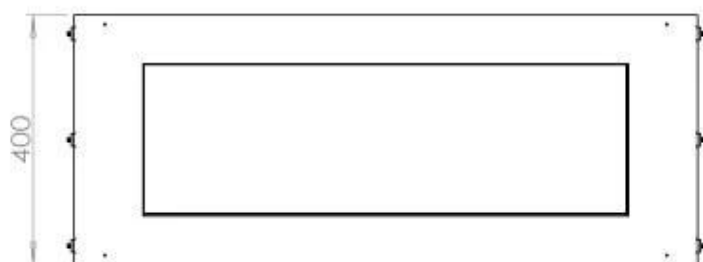

Storlek

Längd/bredd	100 cm
Höjd	50 cm
Djup	40 cm
Vikt	58,5 kg

FLA 3+ 790 mm

FLA 3 790 mm

PrimeFire 700

Automatic burner 700

Superior Manual 800