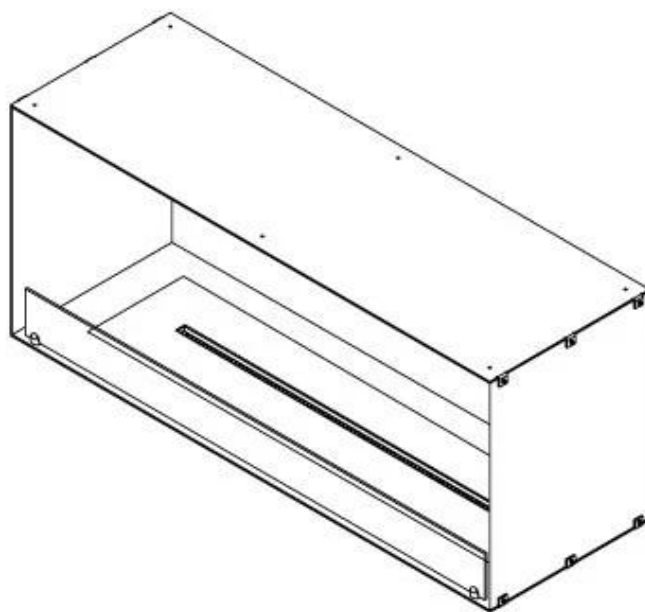

PrimeFire 1000