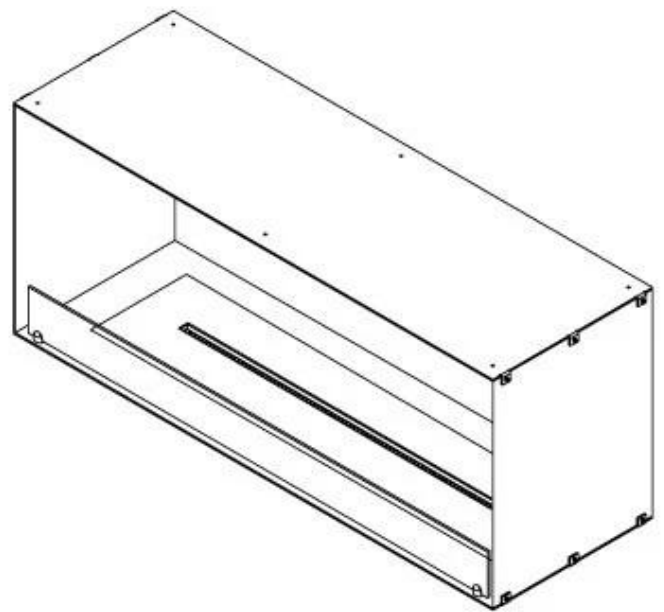

Automatic burner 1000