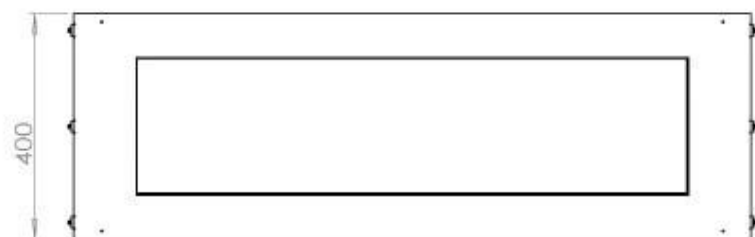

PrimeFire 1000