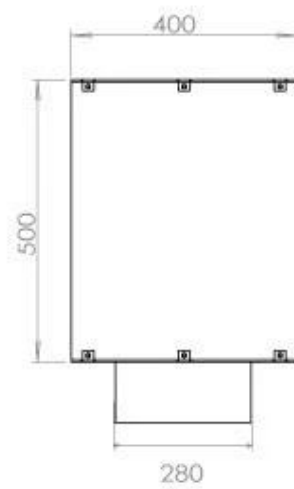

### Storlek

Längd/bredd	120 cm
Höjd	50 cm
Djup	40 cm
Vikt	35 kg

### FLA 3 990 mm