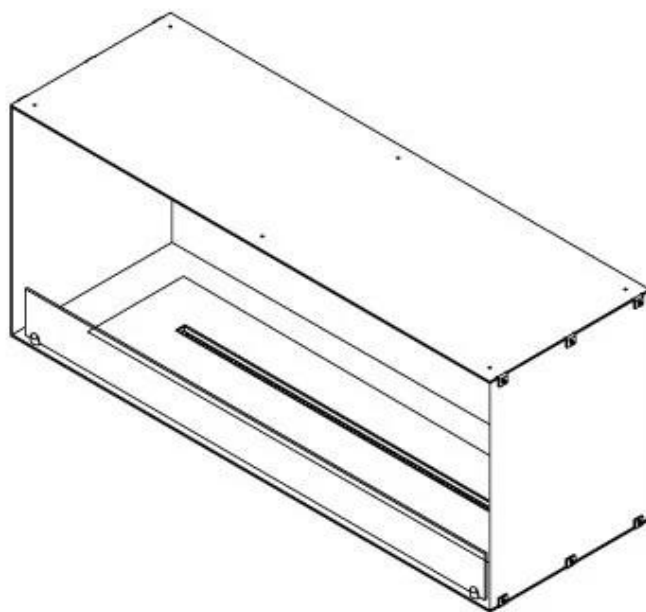

FLA 3+ 990 mm