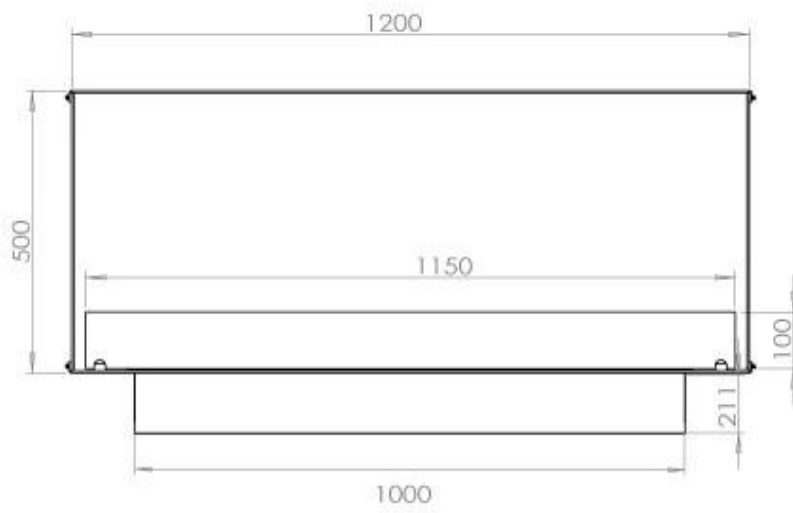

Automatic burner 1000