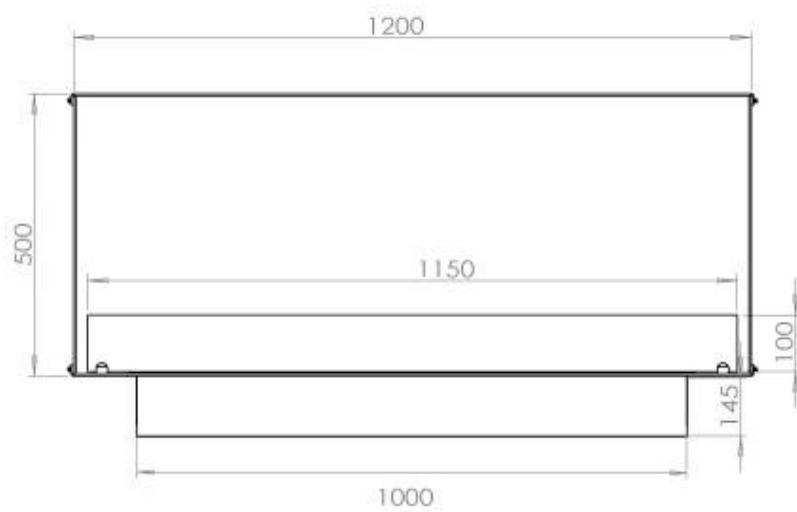

PrimeFire 1000