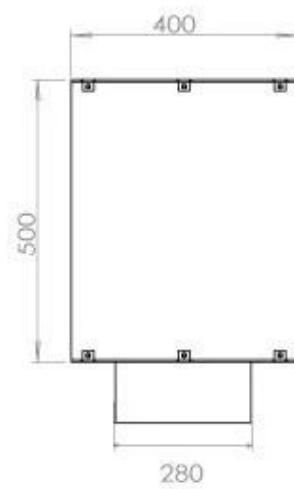

### Storlek

Längd/bredd	120 cm
Höjd	50 cm
Djup	40 cm
Vikt	35 kg

### FLA 3 990 mm