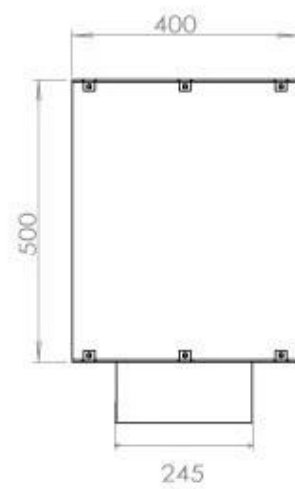

PrimeFire 1000