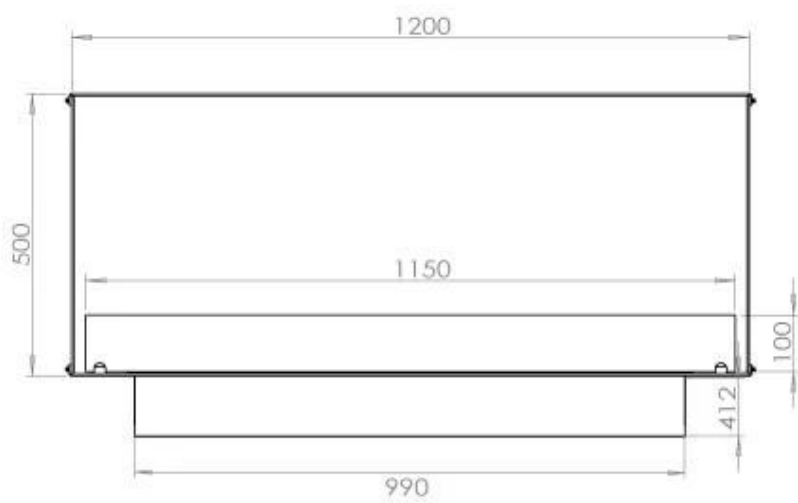

FLA 3+ 990 mm