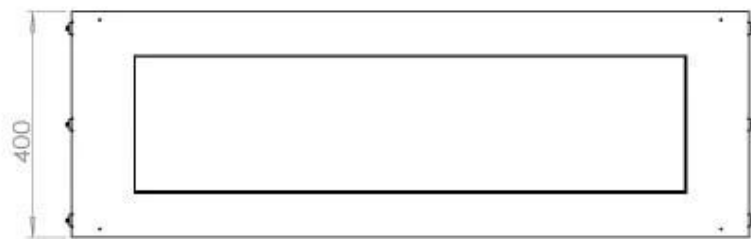

Automatic burner 1000