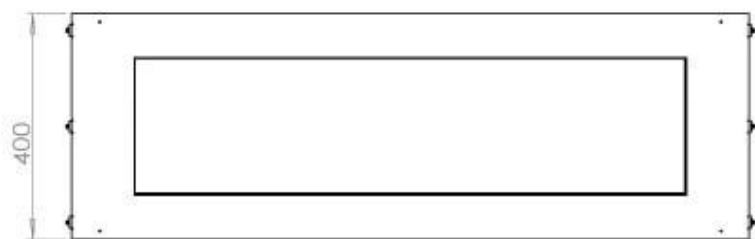

FLA 3+ 990 mm