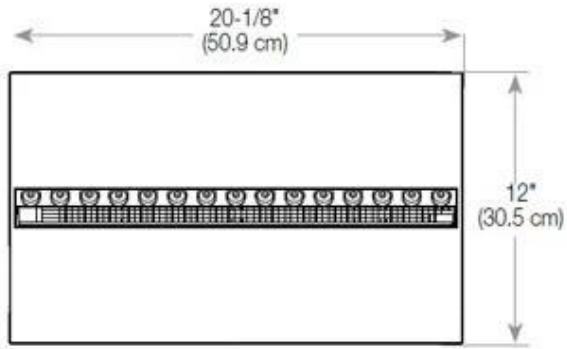

Storlek

Längd/bredd	80 cm
Höjd	50 cm
Djup	40 cm
Vikt	25 kg
Kabellängd	150 cm

CASSETTE 500 AUTOMATIC

TOP

FRONT

SIDE

CASSETTE 500 MANUAL

TOP