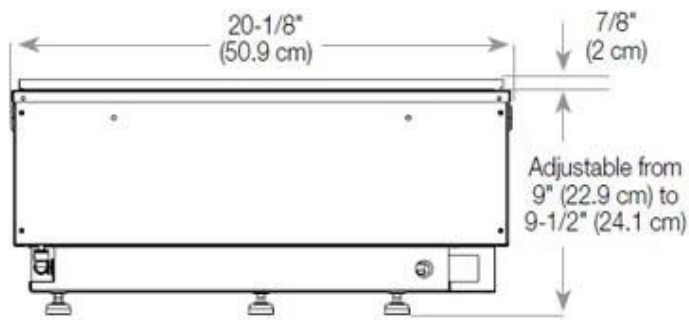

Storlek

Längd/bredd	80 cm
Höjd	50 cm
Djup	40 cm
Vikt	25 kg
Kabellängd	150 cm

CASSETTE 500 AUTOMATIC

TOP

FRONT

SIDE

CASSETTE 500 MANUAL

TOP