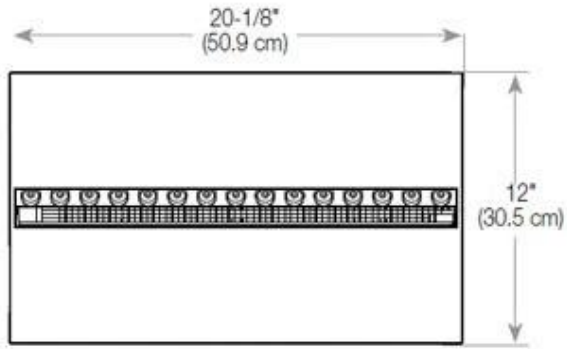

Funktion

Flammfärger	1 färger
Interiör	Svart
Material	Glas
Material	Stål
Färg	Svart
Finish	Matt
Dekoration	Ved (Kan tillköpas)
Glas ingår	Ja
Glashöjd	15 cm

Type

Montering	1-sidig inbyggd Opti-myst-kamin
Producent	Foco
Flammansikt	Front
Bruk	Inomhus
Garanti	2

Storlek

Längd/bredd	80 cm
Höjd	50 cm
Djup	40 cm
Vikt	25 kg
Kabellängd	150 cm

CASSETTE 500 AUTOMATIC

TOP

FRONT

SIDE

CASSETTE 500 MANUAL

TOP