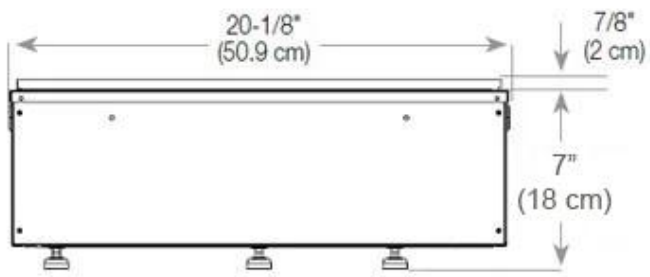

Storlek

Längd/bredd	80 cm
Höjd	50 cm
Djup	40 cm
Vikt	25 kg
Kabellängd	150 cm

CASSETTE 500 AUTOMATIC

TOP

FRONT

SIDE

CASSETTE 500 MANUAL

TOP