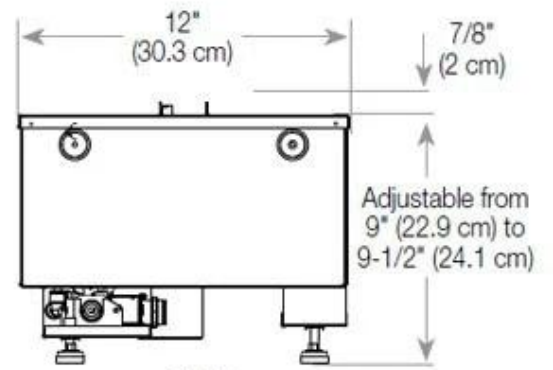

Storlek

Längd/bredd	80 cm
Höjd	50 cm
Djup	40 cm
Vikt	25 kg
Kabellängd	150 cm

CASSETTE 500 AUTOMATIC

TOP

FRONT

SIDE

CASSETTE 500 MANUAL

TOP