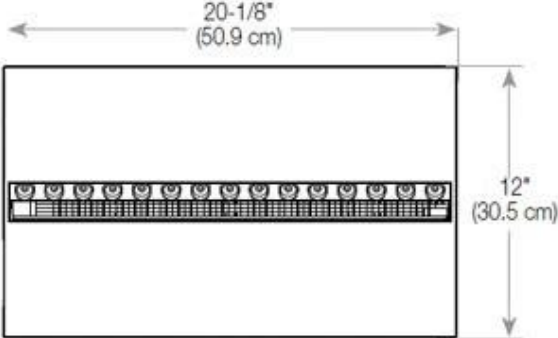

CASSETTE 500 AUTOMATIC

TOP