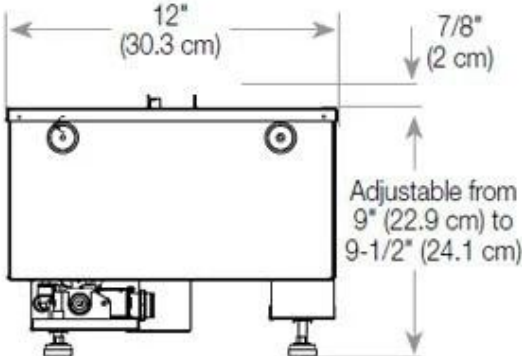

### Mått och vikt

Längd/bredd	100 cm
Höjd	50 cm
Djup	40 cm
Vikt	30 kg
Kabellängd	150 cm

### Installationsdetaljer

Krävd ventilationsöppning	210 cm <sup>2</sup>
Rökanal/Skorsten	Inte nödvändigt
Strömkrav	Ja

CASSETTE 500 AUTOMATIC

TOP

FRONT

SIDE