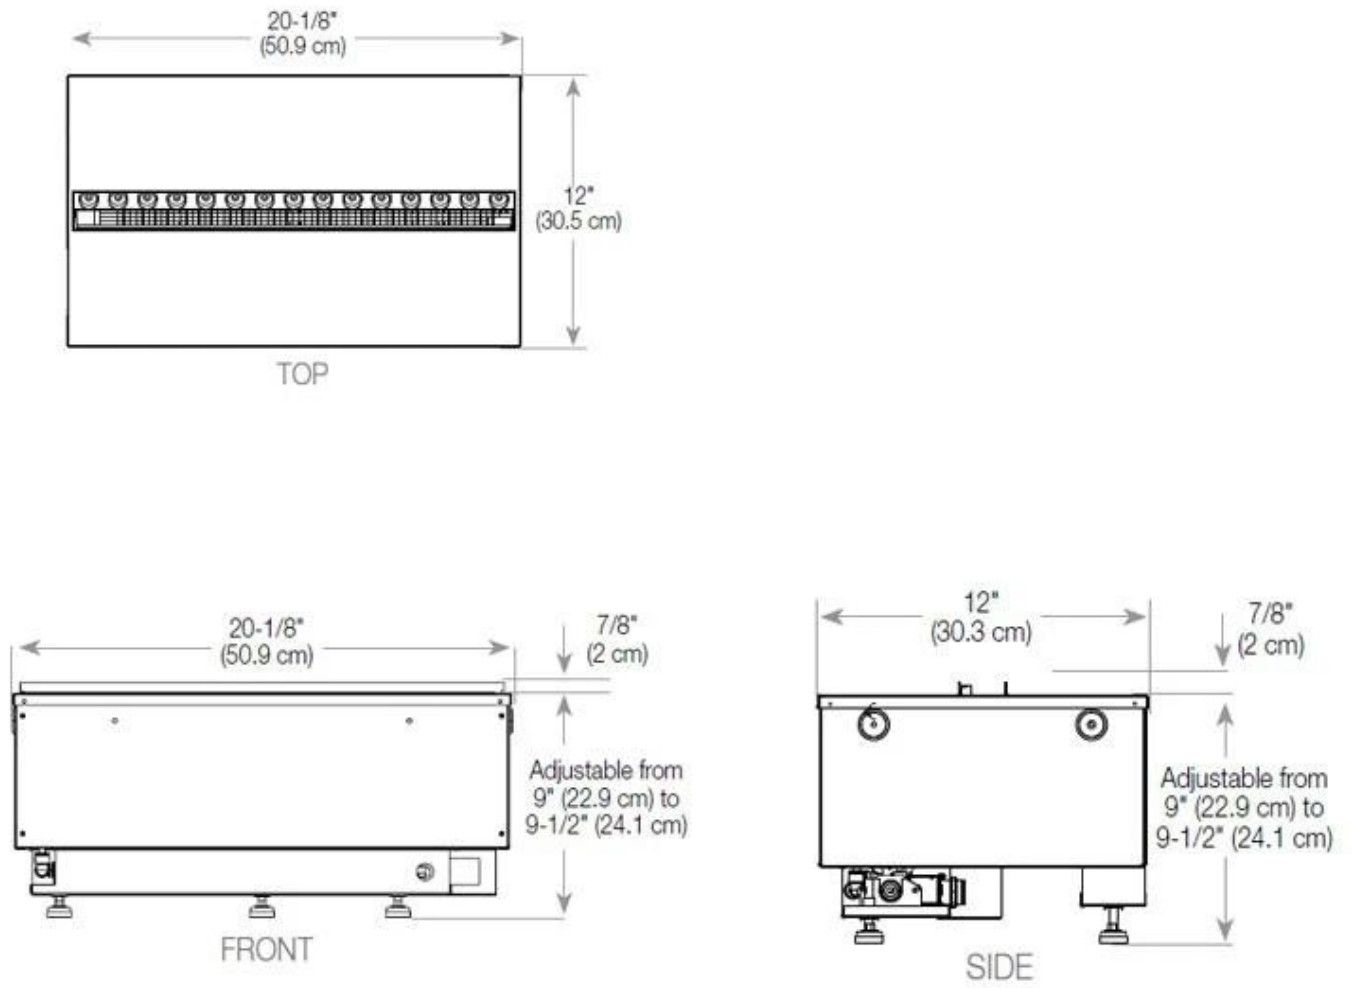

CASSETTE 500 AUTOMATIC