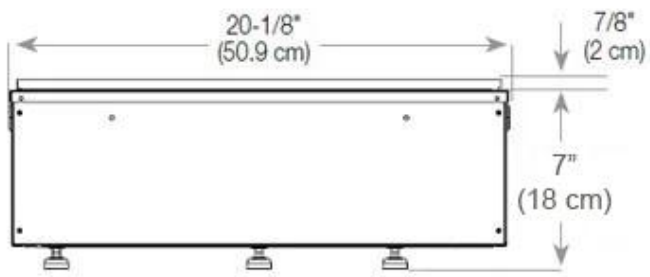

Storlek

Längd/bredd	80 cm
Höjd	50 cm
Djup	40 cm
Vikt	25 kg
Kabellängd	150 cm

CASSETTE 500 MANUAL

TOP

FRONT

SIDE

CASSETTE 500 AUTOMATIC

TOP