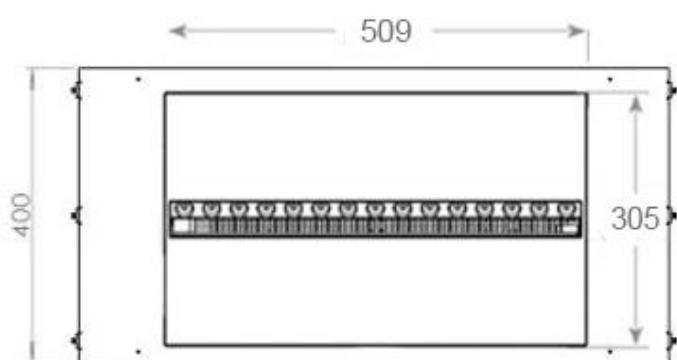

Storlek

Längd/bredd	80 cm
Höjd	50 cm
Djup	40 cm
Vikt	25 kg
Kabellängd	150 cm

CASSETTE 500 MANUAL

TOP

FRONT

SIDE

CASSETTE 500 AUTOMATIC

TOP