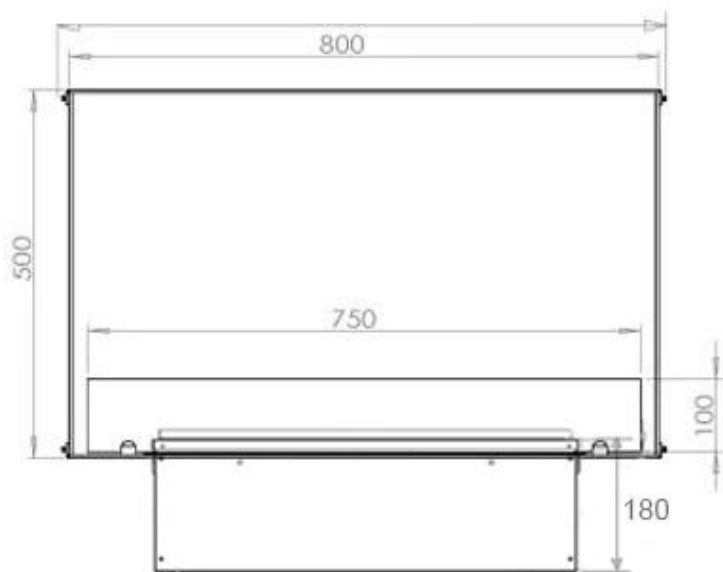

Storlek

Längd/bredd	80 cm
Höjd	50 cm
Djup	40 cm
Vikt	25 kg
Kabellängd	150 cm

CASSETTE 500 MANUAL

TOP

FRONT

SIDE

CASSETTE 500 AUTOMATIC

TOP