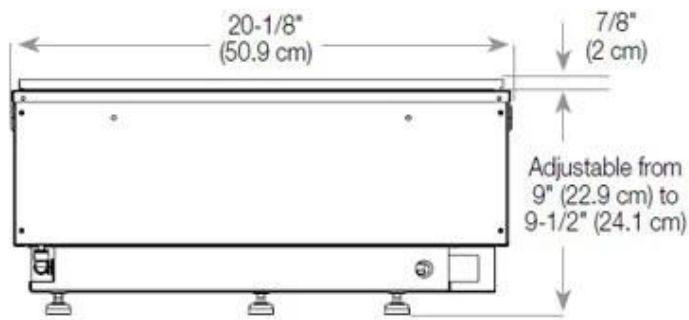

Storlek

Längd/bredd	80 cm
Höjd	50 cm
Djup	40 cm
Vikt	25 kg
Kabellängd	150 cm

CASSETTE 500 MANUAL

TOP

FRONT

SIDE

CASSETTE 500 AUTOMATIC

TOP