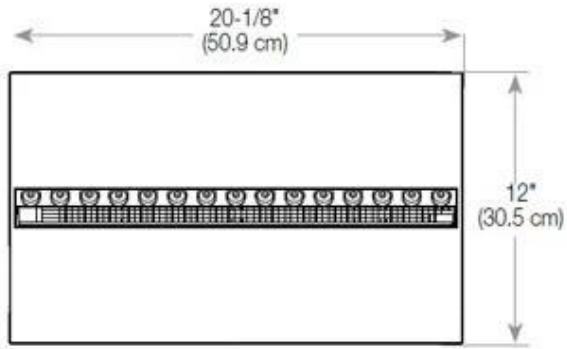

Funktion

Flammfärger	1 färger
Interiör	Svart
Material	Stål
Färg	Svart
Finish	Matt
Dekoration	Ved (Kan tillköpas)
Glas ingår	Ja
Glashöjd	15 cm

Type

Montering	2-sidig inbyggd Opti-myst-kamin
Producent	Foco
Bruk	Inomhus
Garanti	2

Storlek

Längd/bredd	80 cm
Höjd	50 cm
Djup	40 cm
Vikt	25 kg
Kabellängd	150 cm

CASSETTE 500 MANUAL

TOP

FRONT

SIDE

CASSETTE 500 AUTOMATIC

TOP