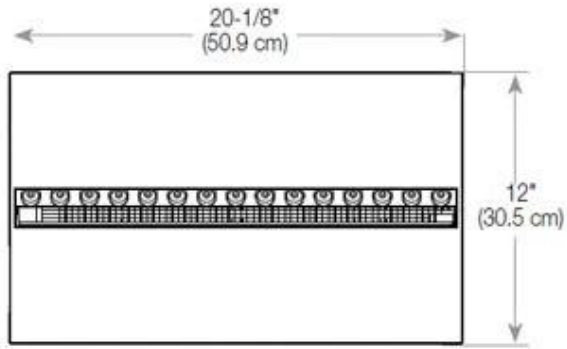

Funktioner

Termostat	Nej
Ventilation	210 cm2

Funktioner

Värmeeffekt (Max)	Ingen varme kW
-------------------	----------------

Storlek

Djup	40 cm
Höjd	50 cm

Storlek

Kabellängd	150 cm
------------	--------

Storlek

Längd/bredd	100 cm
Vikt	30 kg

Type

Bruk	Inomhus
Garanti	2 år
Montering	2-sidig inbyggd Opti-myst-kamin
Producent	Foco

CASSETTE 500 AUTOMATIC

TOP

FRONT

SIDE