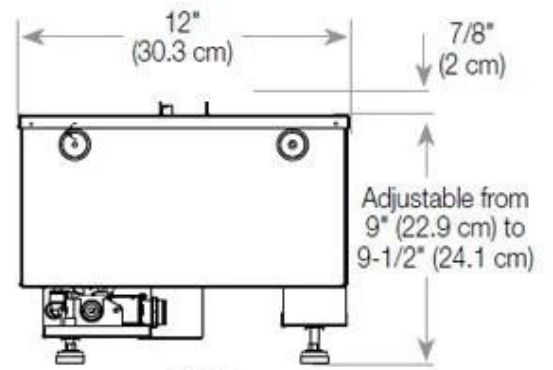

Funktioner

Termostat	Nej
Ventilation	210 cm2

Funktioner

Värmeeffekt (Max)	Ingen varme kW
-------------------	----------------

Storlek

Djup	40 cm
Höjd	50 cm

Storlek

Kabellängd	150 cm
------------	--------

Storlek

Längd/bredd	100 cm
Vikt	30 kg

Type

Bruk	Inomhus
Garanti	2 år
Montering	2-sidig inbyggd Opti-myst-kamin
Producent	Foco

CASSETTE 500 AUTOMATIC

TOP

FRONT

SIDE