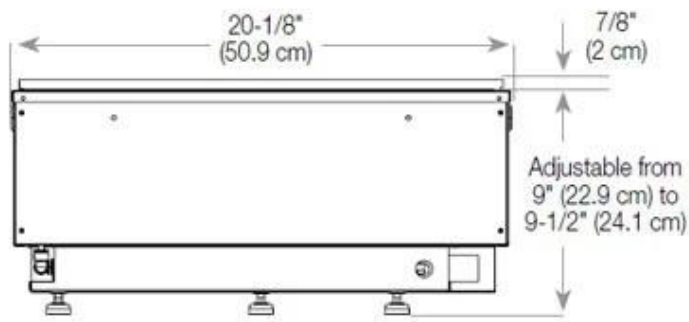

Funktioner

Termostat	Nej
Ventilation	210 cm2

Funktioner

Värmeeffekt (Max)	Ingen varme kW
-------------------	----------------

Storlek

Djup	40 cm
Höjd	50 cm

Storlek

Kabellängd	150 cm
------------	--------

Storlek

Längd/bredd	100 cm
Vikt	30 kg

Type

Bruk	Inomhus
Garanti	2 år
Montering	2-sidig inbyggd Opti-myst-kamin
Producent	Foco

CASSETTE 500 AUTOMATIC

TOP

FRONT

SIDE