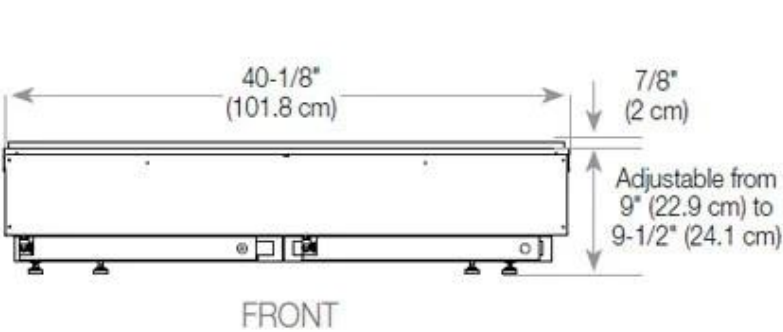

Funktion

Flammfärger	1 färger
Interiör	Svart
Material	Stål
Färg	Svart
Finish	Matt
Dekoration	Ved (Kan tillköpas)
Glas ingår	Ja
Glashöjd	15 cm

Type

Montering	2-sidig inbyggd Opti-myst-kamin
Producent	Foco
Bruk	Inomhus
Garanti	2

Storlek

Längd/bredd	120 cm
Höjd	50 cm
Djup	40 cm
Vikt	35 kg
Kabellängd	150 cm

CASSETTE 100 AUTOMATIC

CASSETTE 1000 MANUAL

FRONT

SIDE