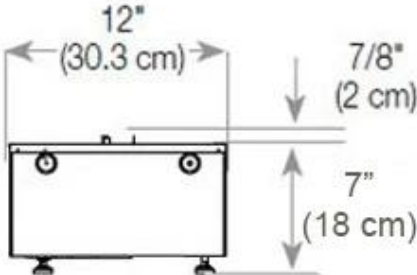

Storlek

Längd/bredd	120 cm
Höjd	50 cm
Djup	40 cm
Vikt	35 kg
Kabellängd	150 cm

CASSETTE 100 AUTOMATIC

CASSETTE 1000 MANUAL

FRONT

SIDE