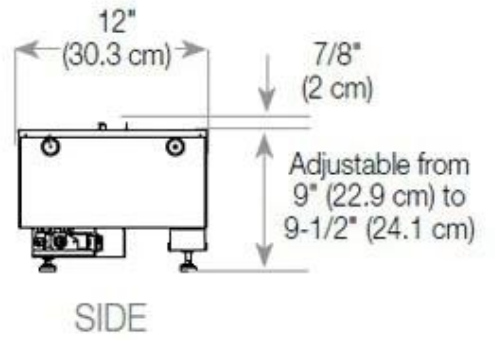

CASSETTE 100 AUTOMATIC