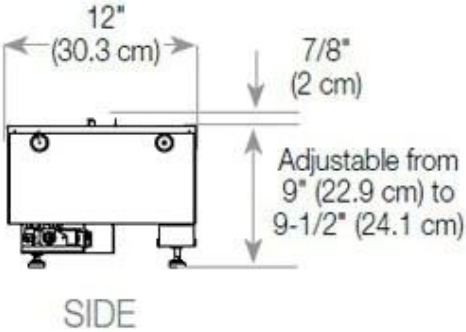

Storlek

Längd/bredd	120 cm
Höjd	50 cm
Djup	40 cm
Vikt	35 kg
Kabellängd	150 cm

CASSETTE 100 AUTOMATIC

CASSETTE 1000 MANUAL

FRONT

SIDE