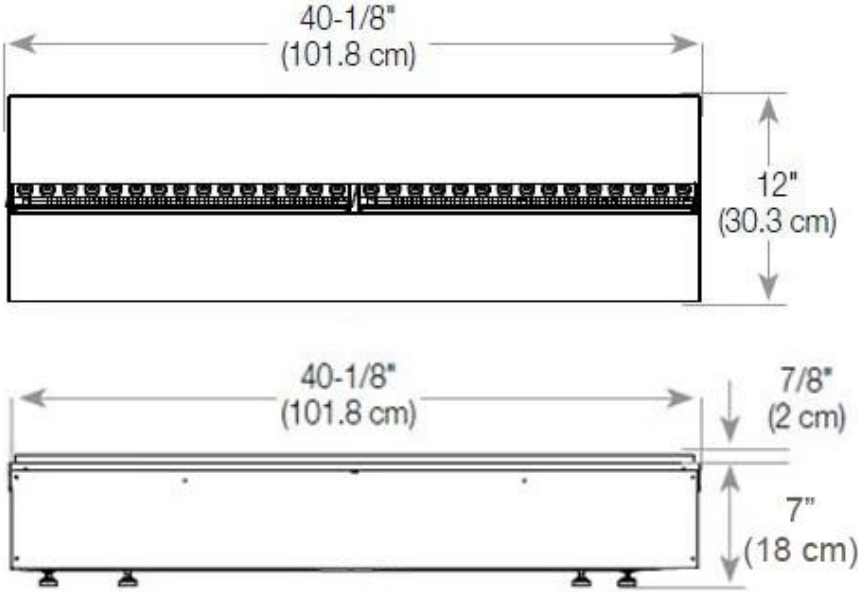

Storlek

Längd/bredd	120 cm
Höjd	50 cm
Djup	40 cm
Vikt	35 kg
Kabellängd	150 cm

CASSETTE 100 AUTOMATIC

CASSETTE 1000 MANUAL

FRONT

SIDE