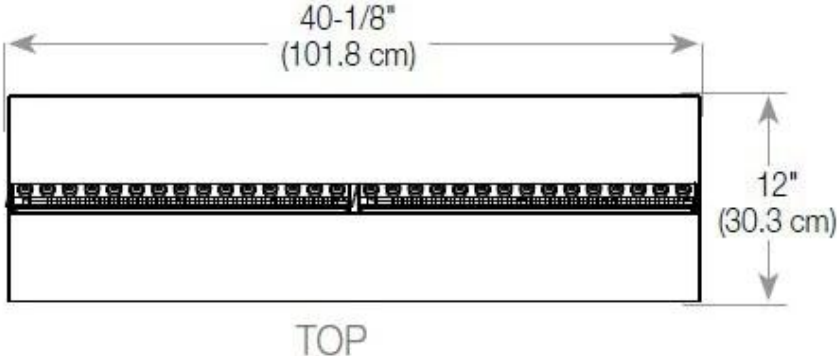

Funktion

Flammfärger	1 färger
Interiör	Svart
Material	Stål
Färg	Svart
Finish	Matt
Dekoration	Ved (Kan tillköpas)
Glas ingår	Ja
Glashöjd	15 cm

Type

Montering	2-sidig inbyggd Opti-myst-kamin
Producent	Foco
Bruk	Inomhus
Garanti	2

Storlek

Längd/bredd	120 cm
Höjd	50 cm
Djup	40 cm
Vikt	35 kg
Kabellängd	150 cm

CASSETTE 100 AUTOMATIC

CASSETTE 1000 MANUAL

FRONT

SIDE