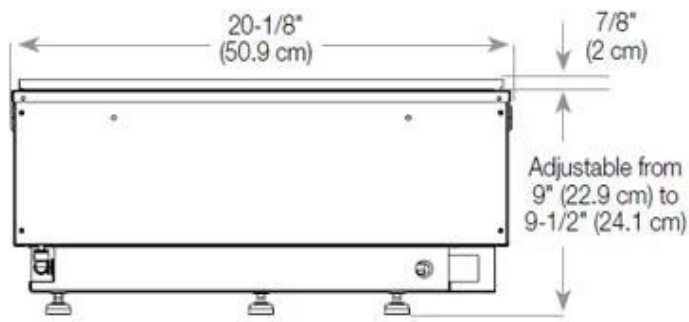

CASSETTE 500 AUTOMATIC

FRONT