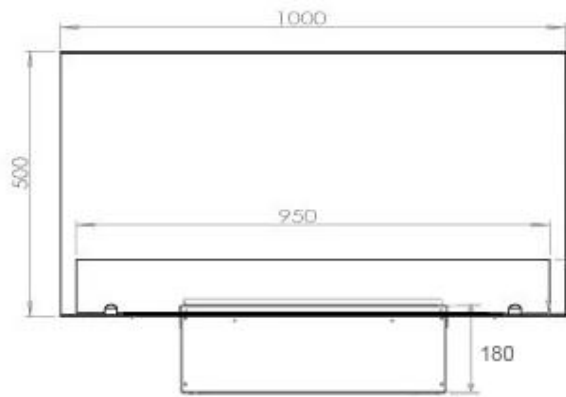

Storlek

Längd/bredd	100 cm
Höjd	50 cm
Djup	40 cm
Vikt	30 kg
Kabellängd	150 cm

CASSETTE 500 MANUAL

TOP

FRONT

SIDE

CASSETTE 500 AUTOMATIC

TOP