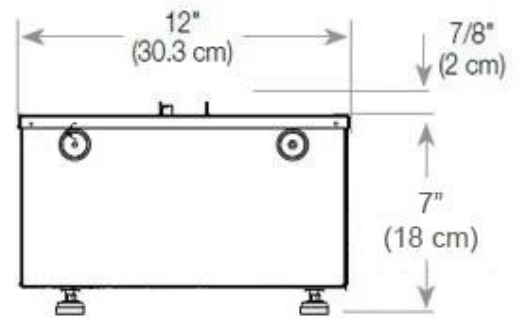

Storlek

Längd/bredd	100 cm
Höjd	50 cm
Djup	40 cm
Vikt	30 kg
Kabellängd	150 cm

CASSETTE 500 MANUAL

TOP

FRONT

SIDE

CASSETTE 500 AUTOMATIC

TOP