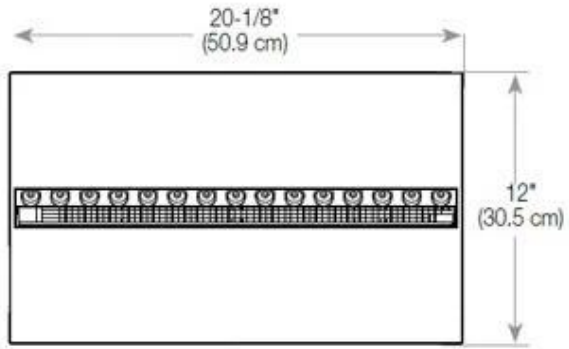

Funktion

Interiör	Svart
Flammfärger	1 färger
Material	Stål
Färg	Svart
Finish	Matt
Dekoration	Ved (Kan tillköpas)
Glas ingår	Ja
Glashöjd	15 cm

Type

Montering	3-sidet Opti-myst indbyggningspejs
Producent	Foco
Bruk	Inomhus
Garanti	2

Storlek

Längd/bredd	100 cm
Höjd	50 cm
Djup	40 cm
Vikt	30 kg
Kabellängd	150 cm

CASSETTE 500 MANUAL

TOP

FRONT

SIDE

CASSETTE 500 AUTOMATIC

TOP