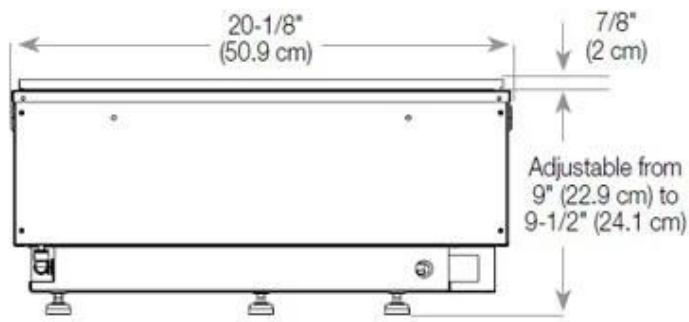

Storlek

Längd/bredd	100 cm
Höjd	50 cm
Djup	40 cm
Vikt	30 kg
Kabellängd	150 cm

CASSETTE 500 MANUAL

TOP

FRONT

SIDE

CASSETTE 500 AUTOMATIC

TOP