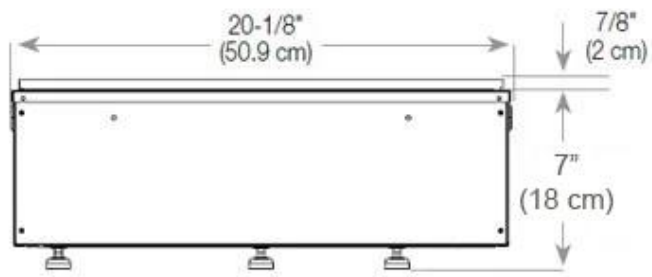

Storlek

Längd/bredd	100 cm
Höjd	50 cm
Djup	40 cm
Vikt	30 kg
Kabellängd	150 cm

CASSETTE 500 MANUAL

TOP

FRONT

SIDE

CASSETTE 500 AUTOMATIC

TOP