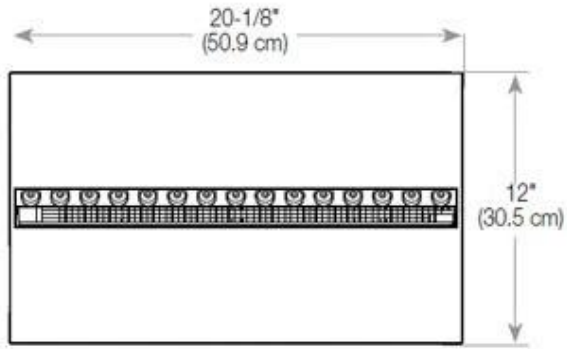

Storlek

Längd/bredd	100 cm
Höjd	50 cm
Djup	40 cm
Vikt	30 kg
Kabellängd	150 cm

CASSETTE 500 MANUAL

TOP

FRONT

SIDE

CASSETTE 500 AUTOMATIC

TOP