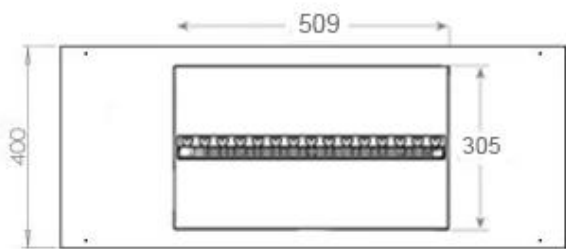

Funktion

Interiör	Svart
Flammfärger	1 färger
Material	Stål
Färg	Svart
Finish	Matt
Dekoration	Ved (Kan tillköpas)
Glas ingår	Ja
Glashöjd	15 cm

Type

Montering	3-sidet Opti-myst indbyggningspejs
Producent	Foco
Bruk	Inomhus
Garanti	2

Storlek

Längd/bredd	100 cm
Höjd	50 cm
Djup	40 cm
Vikt	30 kg
Kabellängd	150 cm

CASSETTE 500 MANUAL

TOP

FRONT

SIDE

CASSETTE 500 AUTOMATIC

TOP