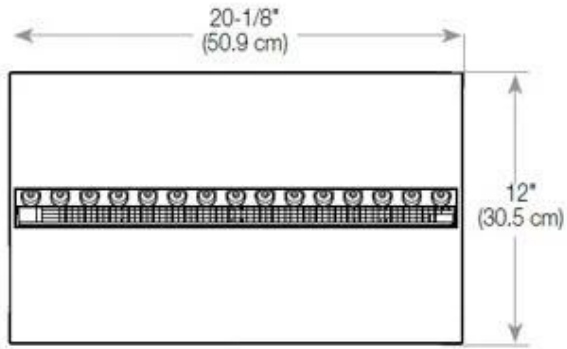

CASSETTE 500 MANUAL

TOP