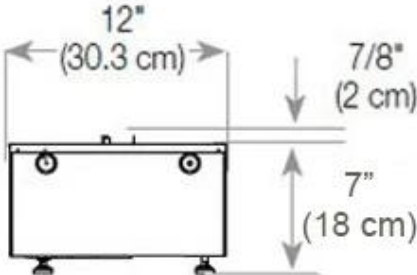

CASSETTE 1000 MANUAL

SIDE