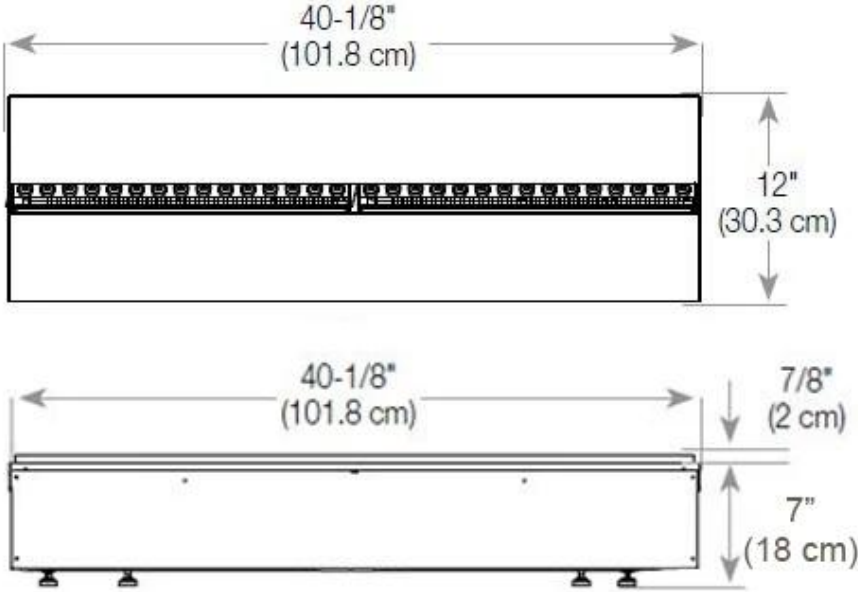

Type

Montering	3-sidet Opti-myst indbyggningspejs
Producent	Foco
Bruk	Inomhus
Garanti	2

Storlek

Längd/bredd	120 cm
Höjd	50 cm
Djup	40 cm
Vikt	40 kg
Kabellängd	150 cm

CASSETTE 100 AUTOMATIC

CASSETTE 1000 MANUAL