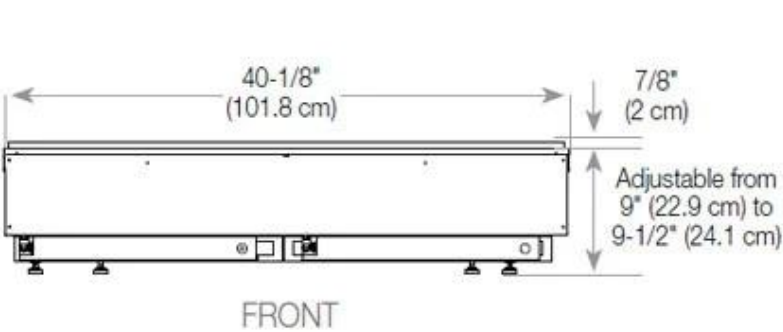

Type

Montering	3-sidet Opti-myst indbyggningspejs
Producent	Foco
Bruk	Inomhus
Garanti	2

Storlek

Längd/bredd	120 cm
Höjd	50 cm
Djup	40 cm
Vikt	40 kg
Kabellängd	150 cm

CASSETTE 100 AUTOMATIC

CASSETTE 1000 MANUAL