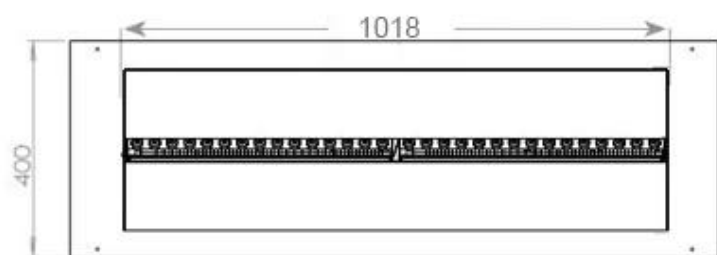

Type

Montering	3-sidet Opti-myst indbyggningspejs
Producent	Foco
Bruk	Inomhus
Garanti	2

Storlek

Längd/bredd	120 cm
Höjd	50 cm
Djup	40 cm
Vikt	40 kg
Kabellängd	150 cm

CASSETTE 100 AUTOMATIC

CASSETTE 1000 MANUAL