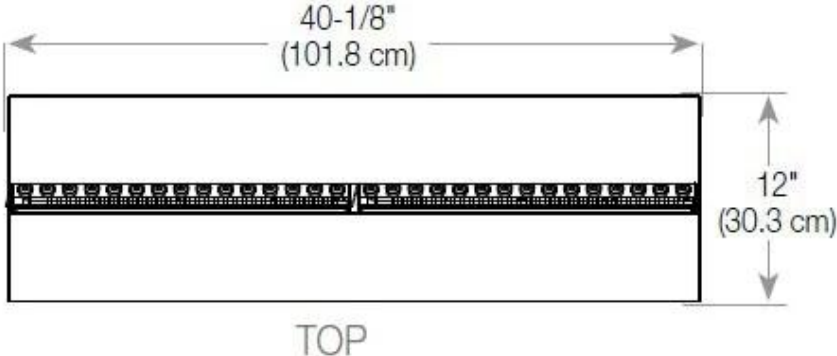

Type

Montering	3-sidet Opti-myst indbyggningspejs
Producent	Foco
Bruk	Inomhus
Garanti	2

Storlek

Längd/bredd	120 cm
Höjd	50 cm
Djup	40 cm
Vikt	40 kg
Kabellängd	150 cm

CASSETTE 100 AUTOMATIC

CASSETTE 1000 MANUAL