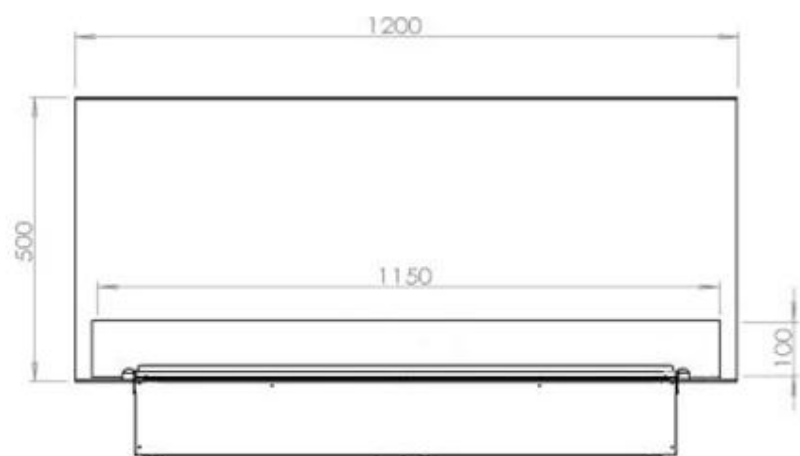

Nyckelspecifikationer

Montering	3-sidig Opti-myst inbyggd kamin
Märke	Foco
Användning	Inomhus
Garanti	2 År

Mått och vikt

Längd/bredd	120 cm
Höjd	50 cm
Djup	40 cm
Vikt	40 kg
Kabellängd	150 cm

Tekniska specifikationer

Material	Stål
Färg	Svart
Finish	Matt
Interiör (färg/material)	Svart
Dekoration	Ved (Kan tillköpas)
Glas ingår	Ja
Glashöjd	15 cm

Installationsdetaljer

Krävd ventilationsöppning	420 cm ²
Röckanal/Skorsten	Inte nödvändigt