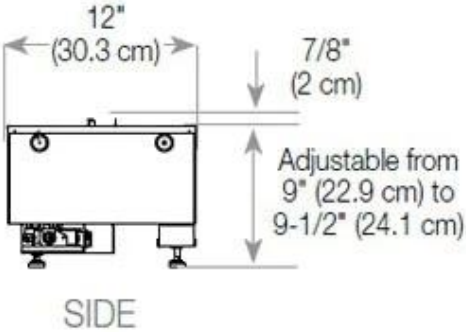

Type

Montering	3-sidet Opti-myst indbyggningspejs
Producent	Foco
Bruk	Inomhus
Garanti	2

Storlek

Längd/bredd	120 cm
Höjd	50 cm
Djup	40 cm
Vikt	40 kg
Kabellängd	150 cm

CASSETTE 100 AUTOMATIC

CASSETTE 1000 MANUAL