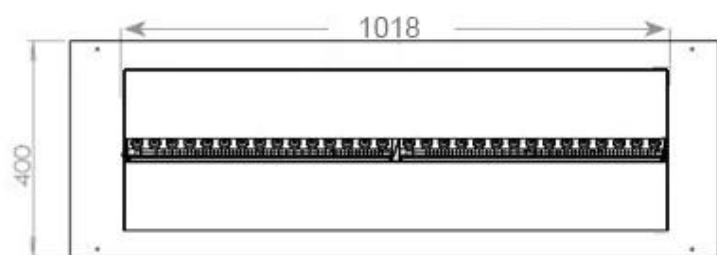

Nyckelspecifikationer

Montering	3-sidig Opti-myst inbyggd kamin
Märke	Foco
Användning	Inomhus
Garanti	2 År

Mått och vikt

Längd/bredd	120 cm
Höjd	50 cm
Djup	40 cm
Vikt	40 kg
Kabellängd	150 cm

Tekniska specifikationer

Material	Stål
Färg	Svart
Finish	Matt
Interiör (färg/material)	Svart
Dekoration	Ved (Kan tillköpas)
Glas ingår	Ja
Glashöjd	15 cm

Installationsdetaljer

Krävd ventilationsöppning	420 cm ²
Röckanal/Skorsten	Inte nödvändigt