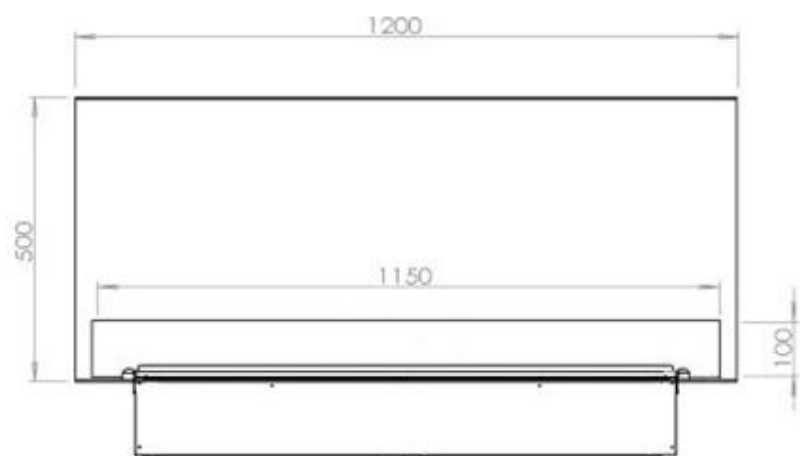

Type

Montering	3-sidet Opti-myst indbyggningspejs
Producent	Foco
Bruk	Inomhus
Garanti	2

Storlek

Längd/bredd	120 cm
Höjd	50 cm
Djup	40 cm
Vikt	40 kg
Kabellängd	150 cm

CASSETTE 100 AUTOMATIC

CASSETTE 1000 MANUAL